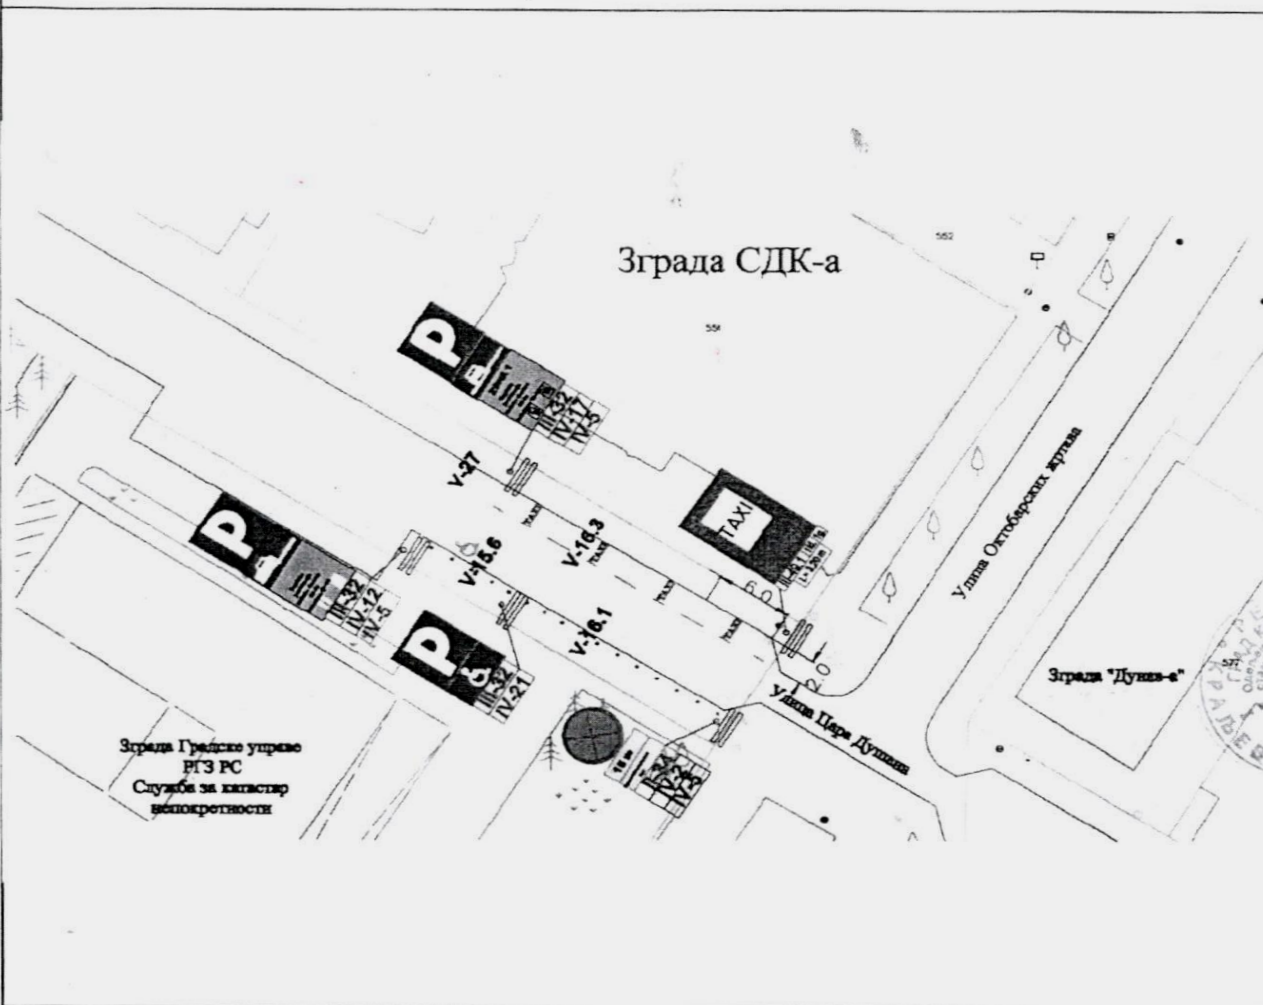

Децембар 2020. године

ПРОГРАМ ТАКСИ СТАЈАЛИШТА

СИТУАЦИОНИ ПРИКАЗ ЛОКАЦИЈЕ И САОБРАЋАЈНЕ СИГНАЛИЗАЦИЈЕ НА ТАКСИ СТАЈАЛИШТУ БРОЈ 3 - ТС "ТУРИСТ"

ПРОГРАМ ТАКСИ СТАЈАЛИШТА

СИТУАЦИОНИ ПРИКАЗ ЛОКАЦИЈЕ И САОБРАЋАЈНЕ СИГНАЛИЗАЦИЈЕ НА ТАКСИ СТАЈАЛИШТУ БРОЈ 4 - ТС "СДК"