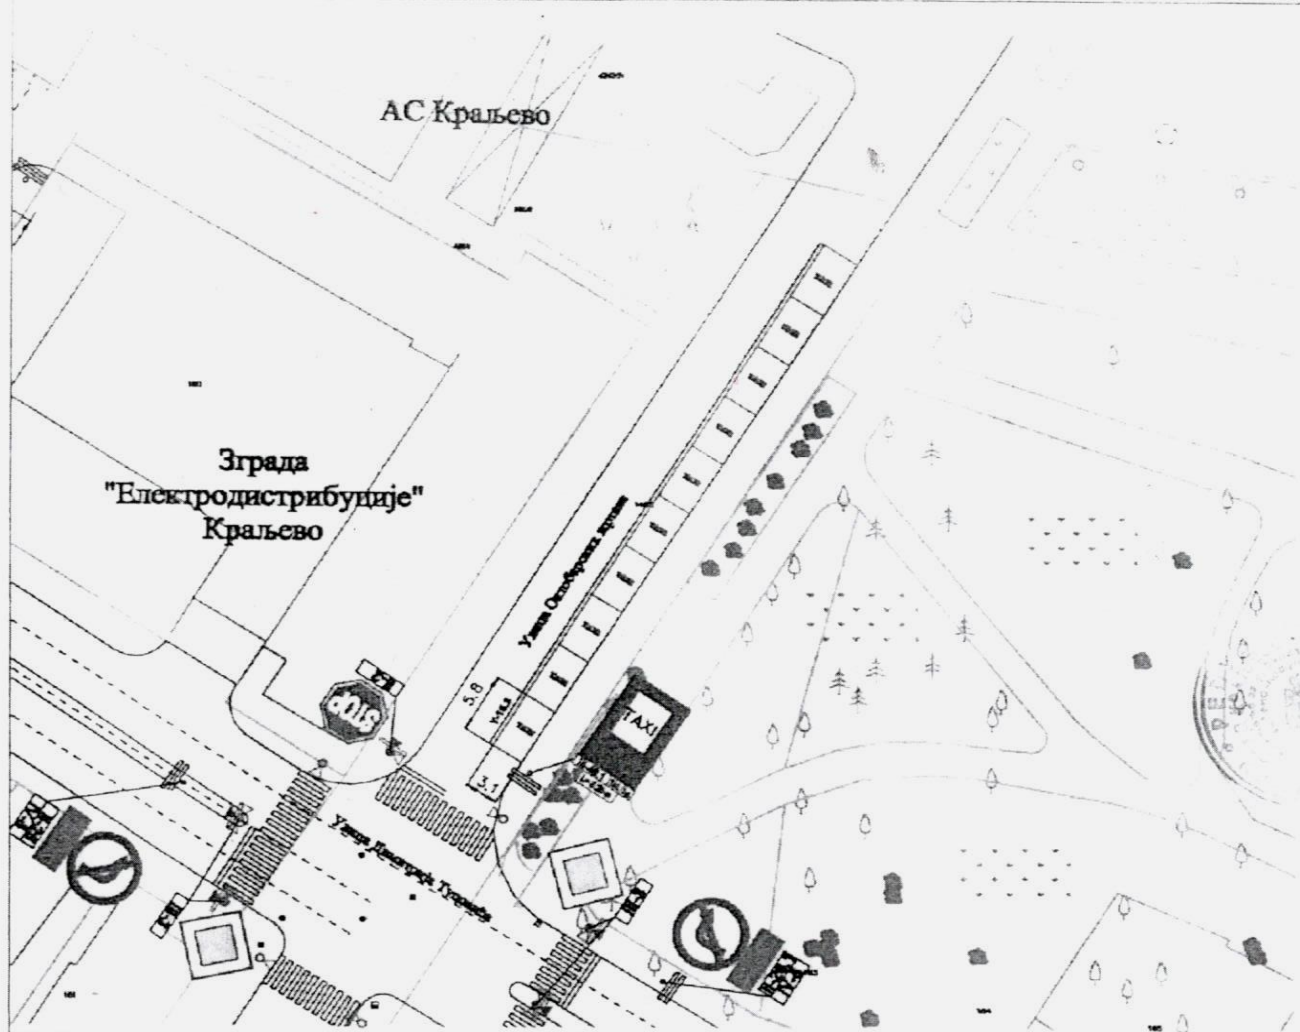

ПРОГРАМ ТАКСИ СТАЈАЛИШТА

СИТУАЦИОНИ ПРИКАЗ ПОКАЦИЈЕ И РАБОБАЈАЈНЕ ОРГАНИЗАЦИЈЕ НА ТАКСИ СТАЈАЛИШТУ БРОЈ 6 ТС "ОКТОБАРСКИХ ЖРТАВА"

ТАКСИ СТАЈАЛИШТЕ "ОКТОБАРСКИХ ЖРТАВА"

- бели аутомобил
- црни аутомобил
- жути аутомобил

- бели аутомобил
  - такси
- црни аутомобил
  - такси
- бели аутомобил
  - такси
- црни аутомобил
  - такси

ГРАДСКА УПРАВА ГРАДА КРАЉЕВА
Одељење за урбанизам,
грађевинарство и
стамбено-комуналне делатности

РУКОВОДИЛАЦ ОДЕЉЕЊА:
Звонко Ковачевић, дипл. инж. грађ.

ПРОГРАМ
ТАКСИ СТАЈАЛИШТА
Ситуациони приказ локације
такси стајалишта број 6
ТС "ОКТОБАРСКИХ
ЖРТАВА"
Улица Октобарских жртава
Број такси места - 10

Децембар 2020. године