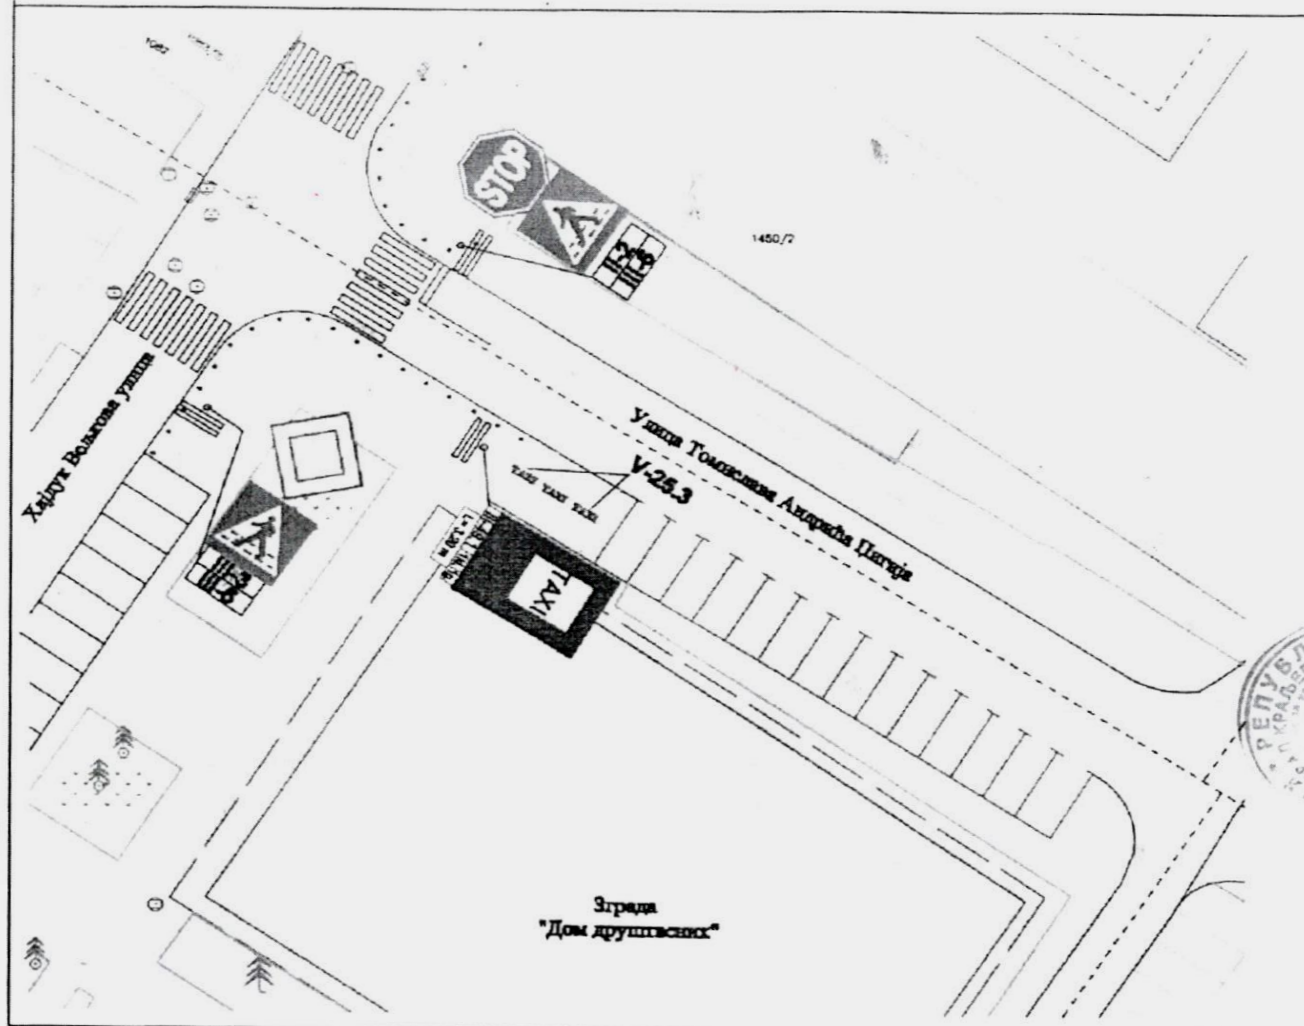

ПРОГРАМ
ТАКСИ СТАЈАЛИШТА
Ситуациони приказ локације
такси стајалишта бр. 12
ТС "КАСАРНА РИБНИЦА"
Улица 4. црногорска
Број такси места - 4

Децембар 2020. године

ПРОГРАМ ТАКСИ СТАЈАЛИШТА

ТАКСИ СТАЈАЛИШТЕ "ДОМ ДРУШТВЕНИХ"