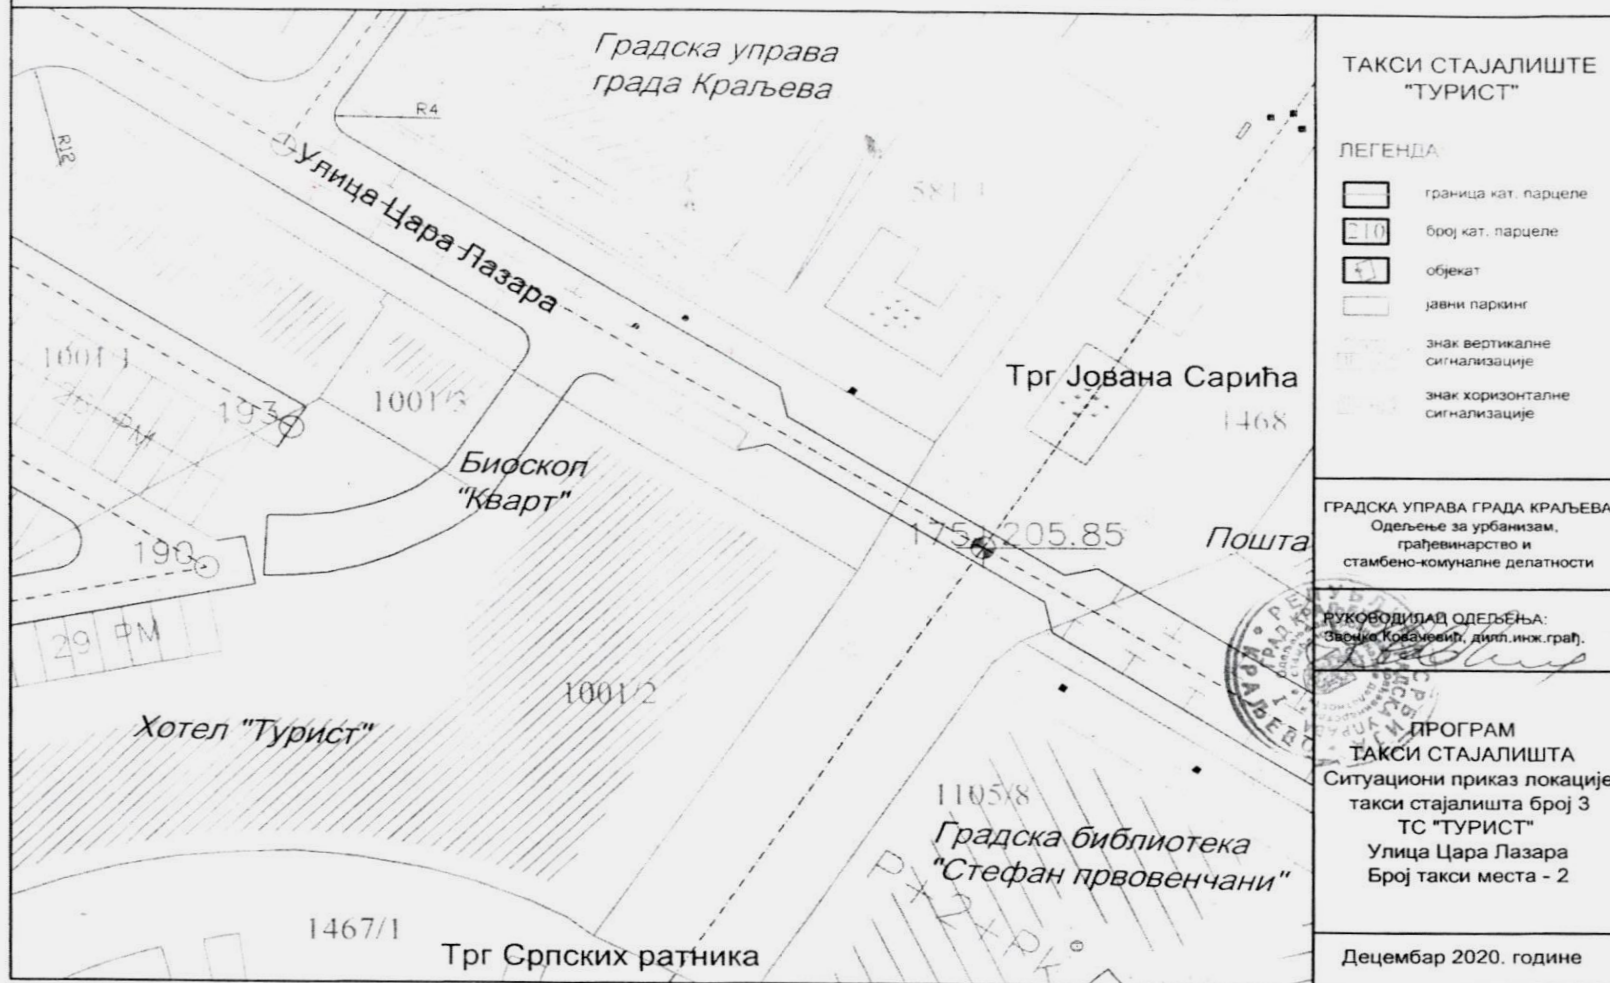

ПРОГРАМ ТАКСИ СТАЈАЛИШТА

СИТУАЦИОНИ ПРИКАЗ ЛОКАЦИЈЕ И САОБРАЋАЈНЕ СИГНАЛИЗАЦИЈЕ НА ТАКСИ СТАЈАЛИШТУ БРОЈ 3 - ТС "ТУРИСТ"