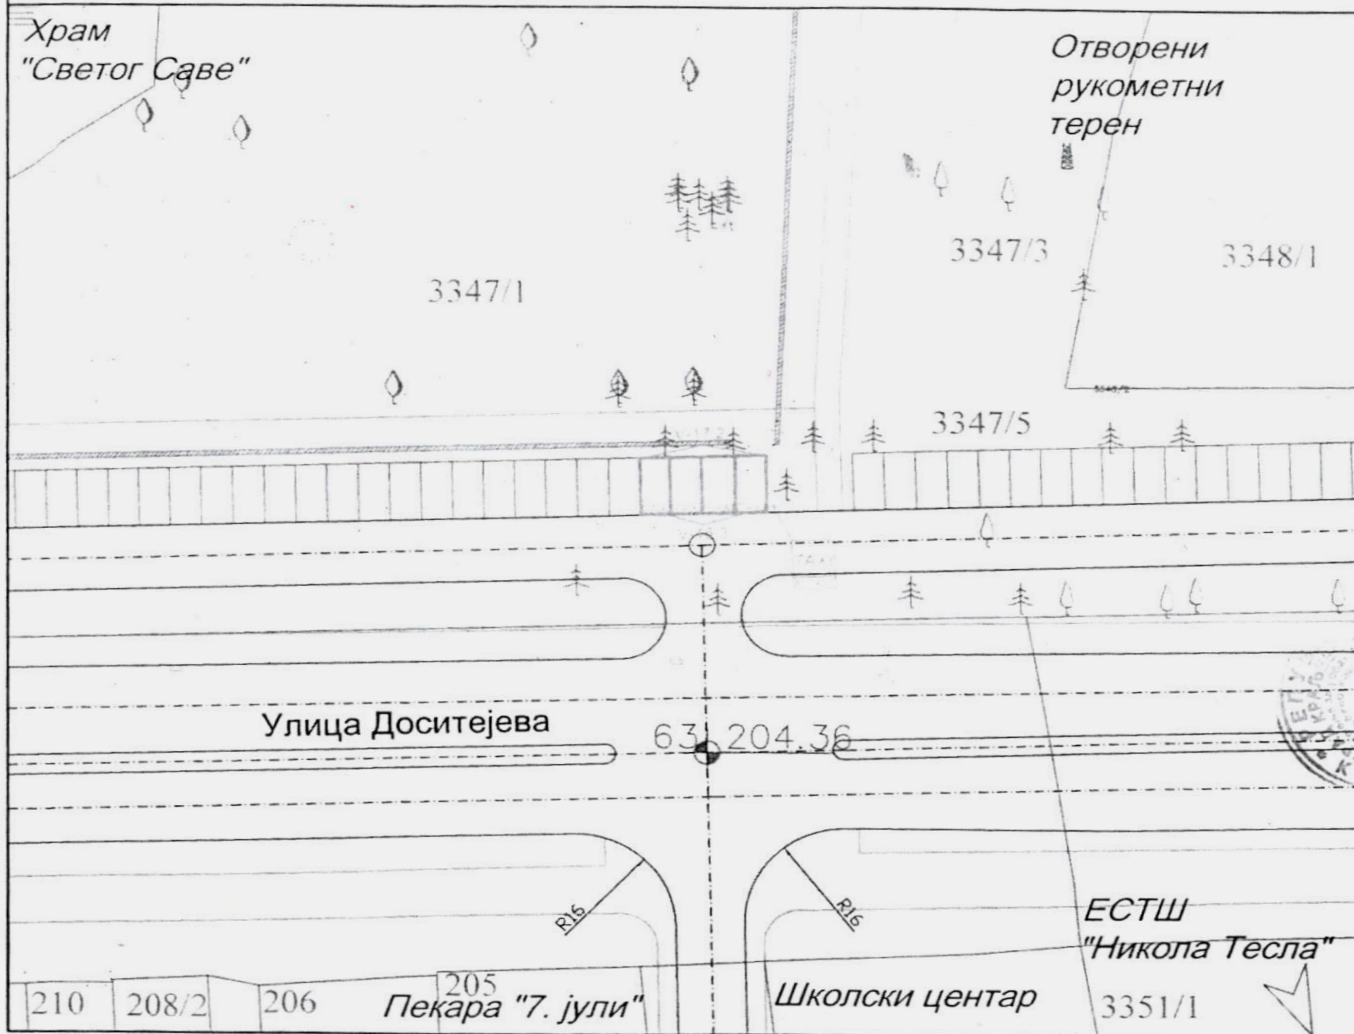

ПРОГРАМ ТАКСИ СТАЈАЛИШТА

СИТУАЦИОНИ ПРИКАЗ ЛОКАЦИЈЕ И САОБРАЋАЈНЕ СИГНАЛИЗАЦИЈЕ НА ТАКСИ СТАЈАЛИШТУ БРОЈ 15 - ТС "ХРАМ СВЕТИ САВА"

ТАКСИ СТАЈАЛИШТЕ
"ХРАМ СВЕТИ САВА"

ЛЕГЕНДА:

- граница кат. парцеле
- број кат. парцеле
- објект
- јавни паркинг
- знак вертикалне сигнализације
- знак хоризонталне сигнализације

ГРАДСКА УПРАВА ГРАДА КРАЉЕЕ
Одељење за урбанизам,
грађевинарство и
стамбено-комуналне делатности

РУКОВОДИЛАЦ ОДЕЉЕЊА:
Звонко Ковачевић, дипл. инж. грађ.

ПРОГРАМ
ТАКСИ СТАЈАЛИШТА
Ситуациони приказ локациј
такси стајалишта број 15
ТС "ХРАМ СВЕТИ САВА"
Улица Доситејева
Број такси места - 4

Децембар 2020. године