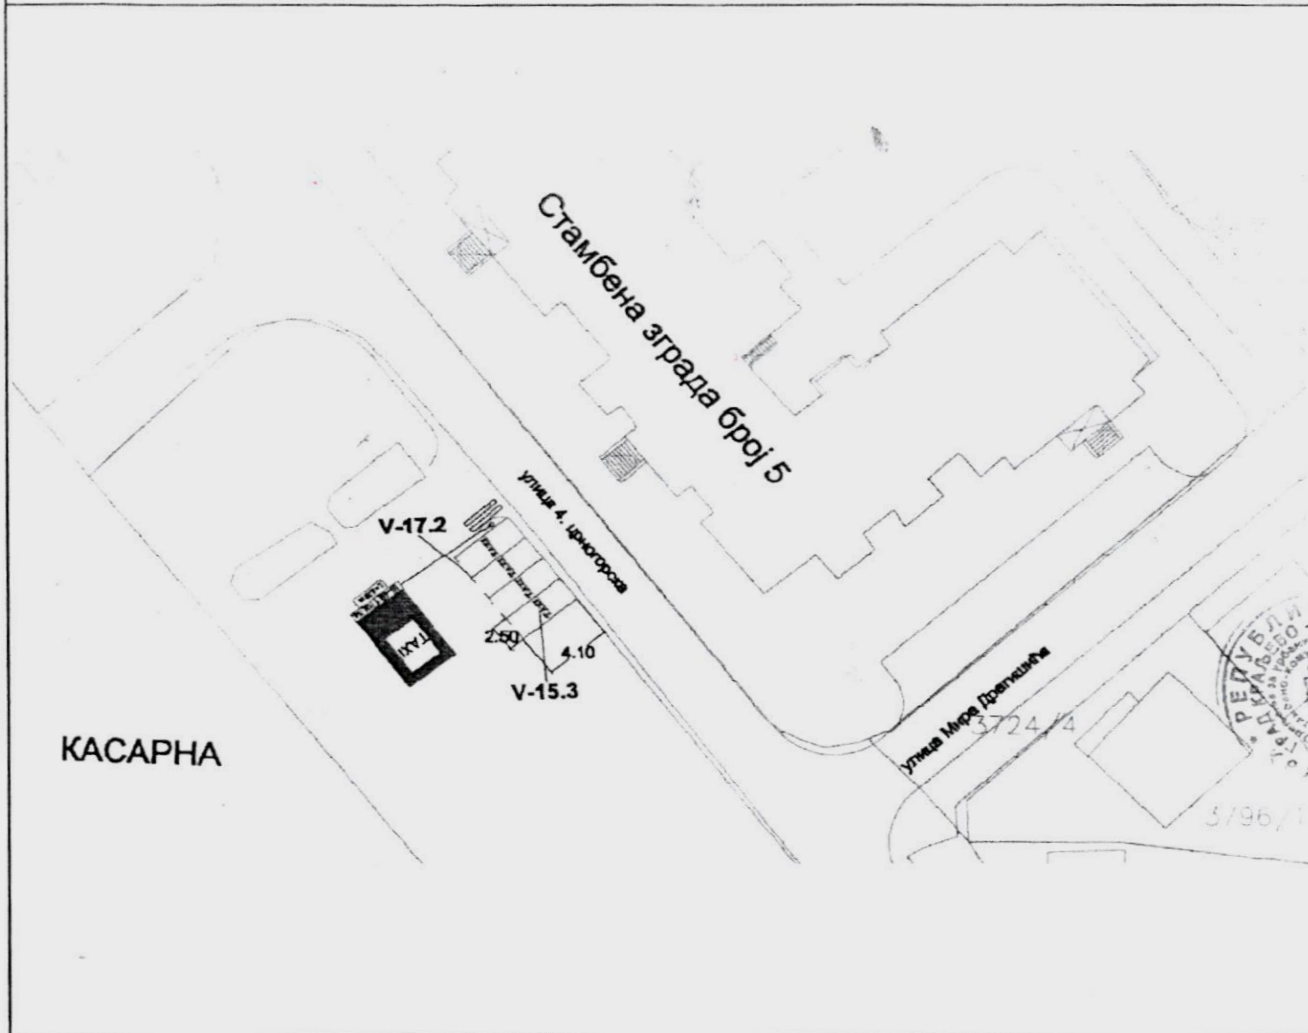

Децембар 2020. године

ПРОГРАМ ТАКСИ СТАЈАЛИШТА

Ситуациони приказ локације такси стајалишта бр. 12 ТС "КАСАРНА РИБНИЦА" Улица 4. црногорска

ТАКСИ СТАЈАЛИШТЕ "КАСАРНА РИБНИЦА"

тротуарни паркинг
 тротуарни паркинг
 улица