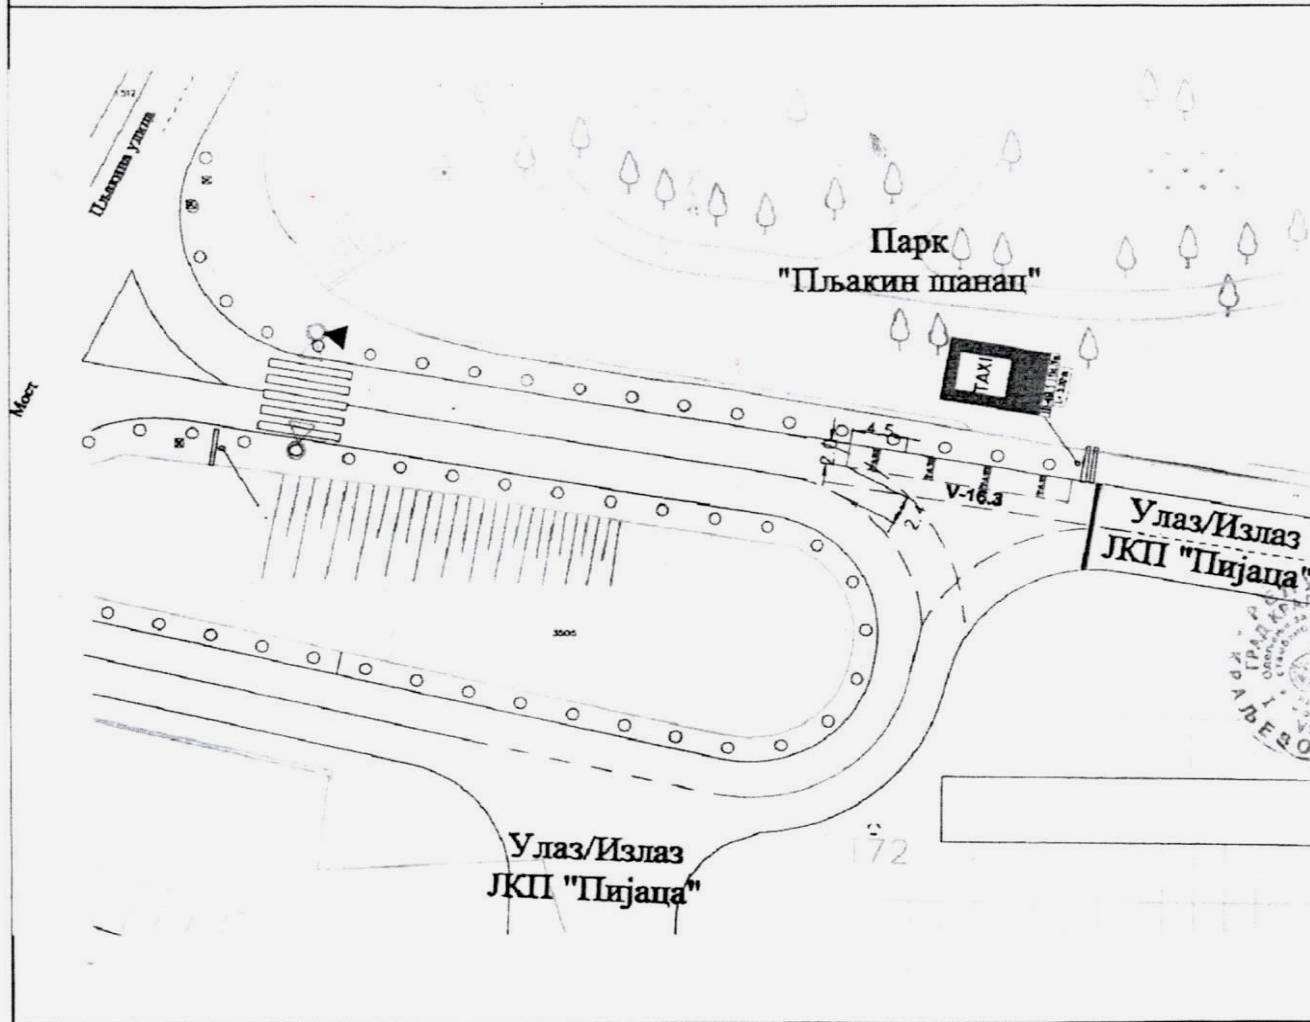

Децембар 2020. године

ПРОГРАМ ТАКСИ СТАЈАЛИШТА

СИТУАЦИОНИ ПРИКАЗ ЛОКАЦИЈЕ И САОБРАЋАЈНЕ СИГНАЛИЗАЦИЈЕ НА ТАКСИ СТАЈАЛИШТУ БРОЈ 2 - ТС "ПИЈАЦА"

ТАКСИ СТАЈАЛИШТЕ "ПИЈАЦА"

- границе кат. парцеле
- број кат. парцеле
- објект
- улица
 - булевар
 - магистрала
- V-16.3 знак обавезног смерног померања
 - V-26.3 знак обавезног смерног померања
- III-B знак обавезног смерног померања
 - V-26.3 знак обавезног смерног померања