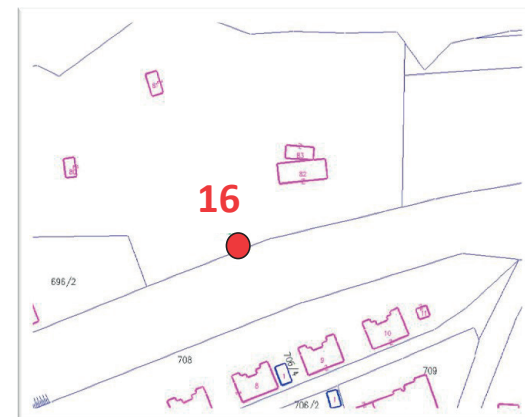

Величина билборда: 4.00 x 3.00 m

Локација број 3

Шалиначка бб (надвожњак код пијаце)

Кат.парцела 1502/2 К.О. Смедерево

Величина билборда: 4.40 x 3.00 m

Локација број 4

17. октобра (код фонтане)

Кат.парцела 1923/1 К.О. Смедерево

Величина билборда: 4.00 x 3.00 m

Локација број 13

Улица Шалиначка (код ТЦ Рода)

Кат.парцела 13322/1 К.О. Смедерево

Величина билборда: 4.00 x 3.00 m

Локација број 14

Улица Ђуре Даничића (код спортске хале)

Кат.парцела 1987/4 К.О. Смедерево

Величина билборда: 4.00 x 3.00 m

Локација број 15

Угао Пролетерске и Ђуре Даничића

Кат.парцела 8328/1/2 К.О. Смедерево

Величина билборда: 2.65 x 1.65 m

Локација број 16

Горанска улица

Кат.парцела 696/1К.О. Смедерево

Величина билборда: 4.00 x 3.00 m

Локација број 17

Улица Ђуре Салаја

Кат.парцела 544/1 К.О. Смедерево

Величина билборда: 4.00 x 3.00 m