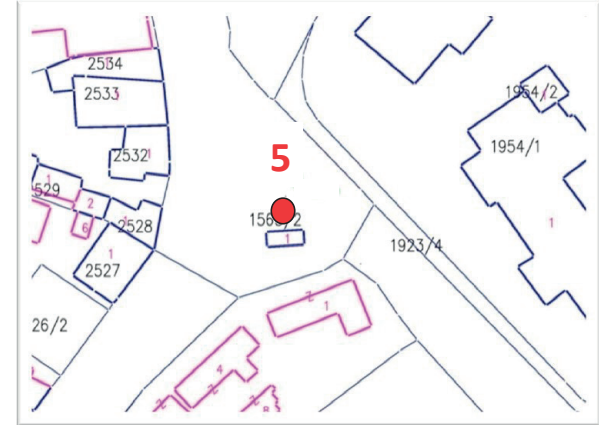

Локација број 1

Шалиначка бб (према ЕПС-у из правца града)

Кат.парцела 13322/1 К.О. Смедерево

Величина билборда: 4.00 x 3.00 m

Локација број 2

Шалиначка бб (преко пута ЕПС-а)

Кат.парцела 604/4 К.О. Смедерево

Величина билборда: 4.00 x 3.00 m

Локација број 3

Шалиначка бб (надвожњак код пијаце)

Кат.парцела 1502/2 К.О. Смедерево

Величина билборда: 4.40 x 3.00 m

Локација број 4

17. октобра (код фонтане)

Кат.парцела 1923/1 К.О. Смедерево

Величина билборда: 4.50 x 3.00 m

Локација број 5

Раскрсница Буре Даничића и Војводе Степе

Кат.парцела 1563/1 К.О. Смедерево

Величина билборда: 4.50 x 3.00 m

Локација број 6

На тргу Карађорђево дуд

Кат.парцела 1230 К.О. Смедерево

Величина билборда: 4.20 x 3.00 m

Кат.парцела 768 К.О. Смедерево

Величина билборда: 4.20 x 3.00 m

Локација број 8

Улица Вука Караџића

Кат.парцела 1273 К.О. Смедерево

Величина билборда: 2.50 x 1.60 m

Локација број 9