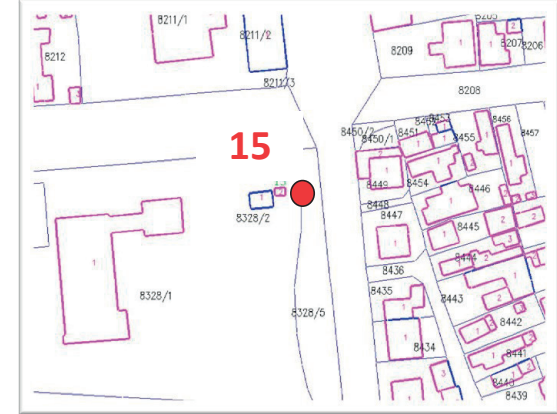

Величина билборда: 4.00 x 3.00 m

Локација број 3

Шалиначка бб (надвожњак код пијаце)

Кат.парцела 1502/2 К.О. Смедерево

Величина билборда: 4.40 x 3.00 m

Локација број 4

17. октобра (код фонтане)

Кат.парцела 1923/1 К.О. Смедерево

Величина билборда: 4.20 x 3.00 m

Кат.парцела 768 К.О. Смедерево

Величина билборда: 4.20 x 3.00 m

Локација број 8

Улица Вука Караџића

Кат.парцела 1273 К.О. Смедерево

Величина билборда: 2.50 x 1.60 m

Локација број 9

Величина билборда: 4.00 x 3.00 m

Локација број 13

Улица Шалиначка (код ТЦ Рода)

Кат.парцела 13322/1 К.О. Смедерево

Величина билборда: 4.00 x 3.00 m

Локација број 14

Улица Ђуре Даничића (код спортске хале)

Кат.парцела 1987/4 К.О. Смедерево

Величина билборда: 4.00 x 3.00 m

Локација број 15

Угао Пролетерске и Ђуре Даничића

Кат.парцела 8328/1/2 К.О. Смедерево

Величина билборда: 2.65 x 1.65 m

Локација број 16

Горанска улица

Кат.парцела 696/1К.О. Смедерево