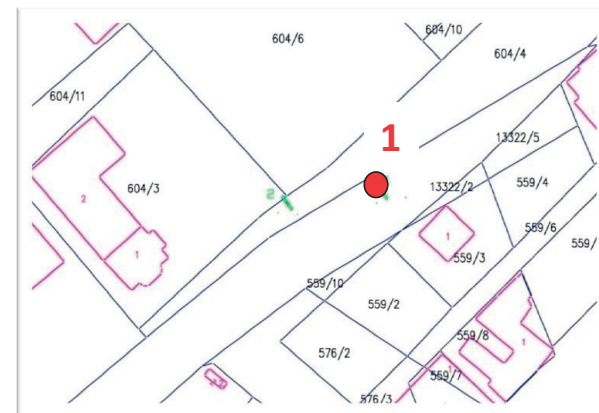

Локација број 1

Шалиначка бб (према ЕПС-у из правца града)

Кат.парцела 13322/1 К.О. Смедерево

Величина билборда: 4.00 x 3.00 m

Локација број 2

Шалиначка бб (преко пута ЕПС-а)

Кат.парцела 604/4 К.О. Смедерево

Величина билборда: 4.00 x 3.00 m

Локација број 3

Шалиначка бб (надвожњак код пијаце)

Кат.парцела 1502/2 К.О. Смедерево

Величина билборда: 4.40 x 3.00 m

Локација број 4

17. октобра (код фонтане)

Кат.парцела 1923/1 К.О. Смедерево

Величина билборда: 4.20 x 3.00 m

Кат.парцела 768 К.О. Смедерево

Величина билборда: 4.20 x 3.00 m

Локација број 8

Улица Вука Караџића

Кат.парцела 1273 К.О. Смедерево

Величина билборда: 2.50 x 1.60 m

Локација број 9

Величина билборда: 4.00 x 3.00 m

Локација број 17

Улица Ђуре Салаја

Кат.парцела 544/1 К.О. Смедерево

Величина билборда: 4.00 x 3.00 m