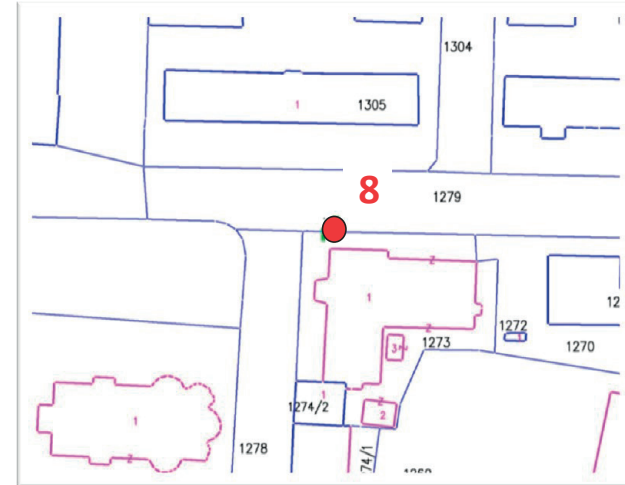

Величина билборда: 4.00 x 3.00 m

Локација број 3

Шалиначка бб (надвожњак код пијаце)

Кат.парцела 1502/2 К.О. Смедерево

Величина билборда: 4.40 x 3.00 m

Локација број 4

17. октобра (код фонтане)

Кат.парцела 1923/1 К.О. Смедерево

Величина билборда: 4.50 x 3.00 m

Локација број 5

Раскрсница Буре Даничића и Војводе Степе

Кат.парцела 1563/1 К.О. Смедерево

Величина билборда: 4.50 x 3.00 m

Локација број 6

На тргу Карађорђево дуд

Кат.парцела 1230 К.О. Смедерево

Величина билборда: 4.20 x 3.00 m

Кат.парцела 768 К.О. Смедерево

Величина билборда: 4.20 x 3.00 m

Локација број 8

Улица Вука Караџића

Кат.парцела 1273 К.О. Смедерево

Величина билборда: 2.50 x 1.60 m

Локација број 9

Улица Саве Немањића (преко пута гимназије)

Кат.парцела 1469 К.О. Смедерево

Величина билборда: 4.50 x 3.00 m

Локација број 10

Улица Омладинска (код музеја)

Кат.парцела 1309/2 К.О. Смедерево

Величина билборда: 4.00 x 3.00 m