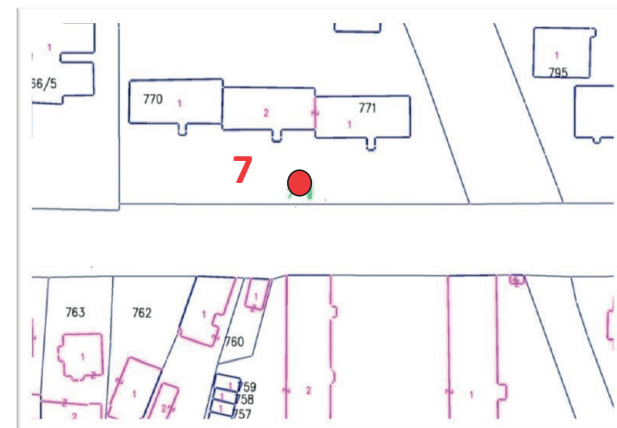

Величина билборда: 4.00 x 3.00 m

Локација број 3

Шалиначка бб (надвожњак код пијаце)

Кат.парцела 1502/2 К.О. Смедерево

Величина билборда: 4.40 x 3.00 m

Локација број 4

17. октобра (код фонтане)

Кат.парцела 1923/1 К.О. Смедерево

Величина билборда: 4.50 x 3.00 m

Локација број 5

Раскрсница Буре Даничића и Војводе Степе

Кат.парцела 1563/1 К.О. Смедерево

Величина билборда: 4.50 x 3.00 m

Локација број 6

На тргу Карађорђево дуд

Кат.парцела 1230 К.О. Смедерево

Величина билборда: 4.20 x 3.00 m

Кат.парцела 768 К.О. Смедерево

Величина билборда: 4.20 x 3.00 m

Локација број 8

Улица Вука Караџића

Кат.парцела 1273 К.О. Смедерево

Величина билборда: 2.50 x 1.60 m

Локација број 9

Величина билборда: 4.00 x 3.00 m

Локација број 17

Улица Ђуре Салаја

Кат.парцела 544/1 К.О. Смедерево

Величина билборда: 4.00 x 3.00 m