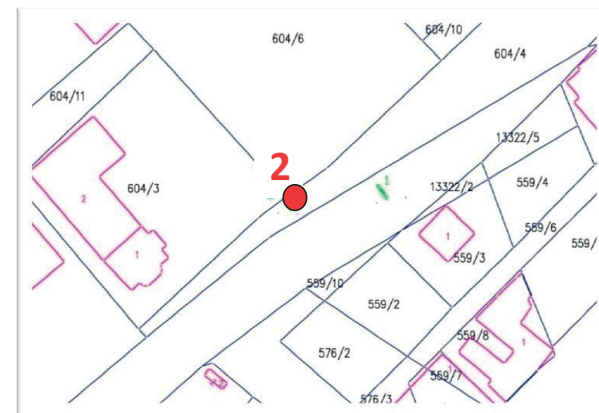

Локација број 1

Шалиначка бб (према ЕПС-у из правца града)

Кат.парцела 13322/1 К.О. Смедерево

Величина билборда: 4.00 x 3.00 m

Локација број 2

Шалиначка бб (преко пута ЕПС-а)

Кат.парцела 604/4 К.О. Смедерево

Величина билборда: 4.00 x 3.00 m

Локација број 3

Шалиначка бб (надвожњак код пијаце)

Кат.парцела 1502/2 К.О. Смедерево

Величина билборда: 4.40 x 3.00 m

Локација број 4

17. октобра (код фонтане)

Кат.парцела 1923/1 К.О. Смедерево

Величина билборда: 4.20 x 3.00 m

Кат.парцела 768 К.О. Смедерево

Величина билборда: 4.20 x 3.00 m

Локација број 8

Улица Вука Караџића

Кат.парцела 1273 К.О. Смедерево

Величина билборда: 2.50 x 1.60 m

Локација број 9

Величина билборда: 4.00 x 3.00 m

Локација број 17

Улица Ђуре Салаја

Кат.парцела 544/1 К.О. Смедерево

Величина билборда: 4.00 x 3.00 m