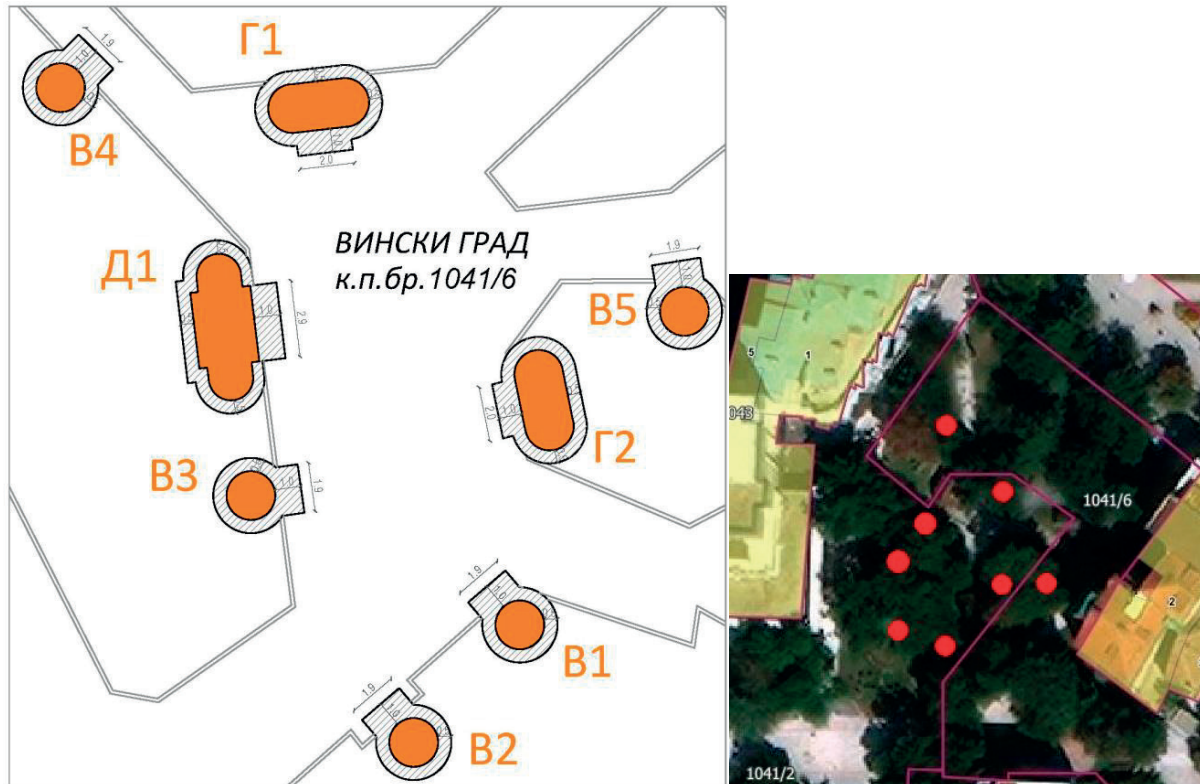

ЛОКАЦИЈА Г2

ЛОКАЦИЈА НА ТРГУ РЕПУБЛИКЕ- ВИНСКИ ГРАД

Парцела: кат. парц. бр. 1041/2 КО Смедерево

Тип објекта: мањи објекат монтаж. демонтаж. типа привременог карактера- дрвено буре

Максимална површина објекта: $P = 6,40 \text{ m}^2$

Површина земљишта за издавање: $P = 12,90 \text{ m}^2$

Намена: трговина на мало алкохолним и безалкохолним пићима у специјализованим продавницама (која се не конзумирају на лицу места), продаја меда и производа од меда

Обрада:
ЈП Урбанизам Смедерево