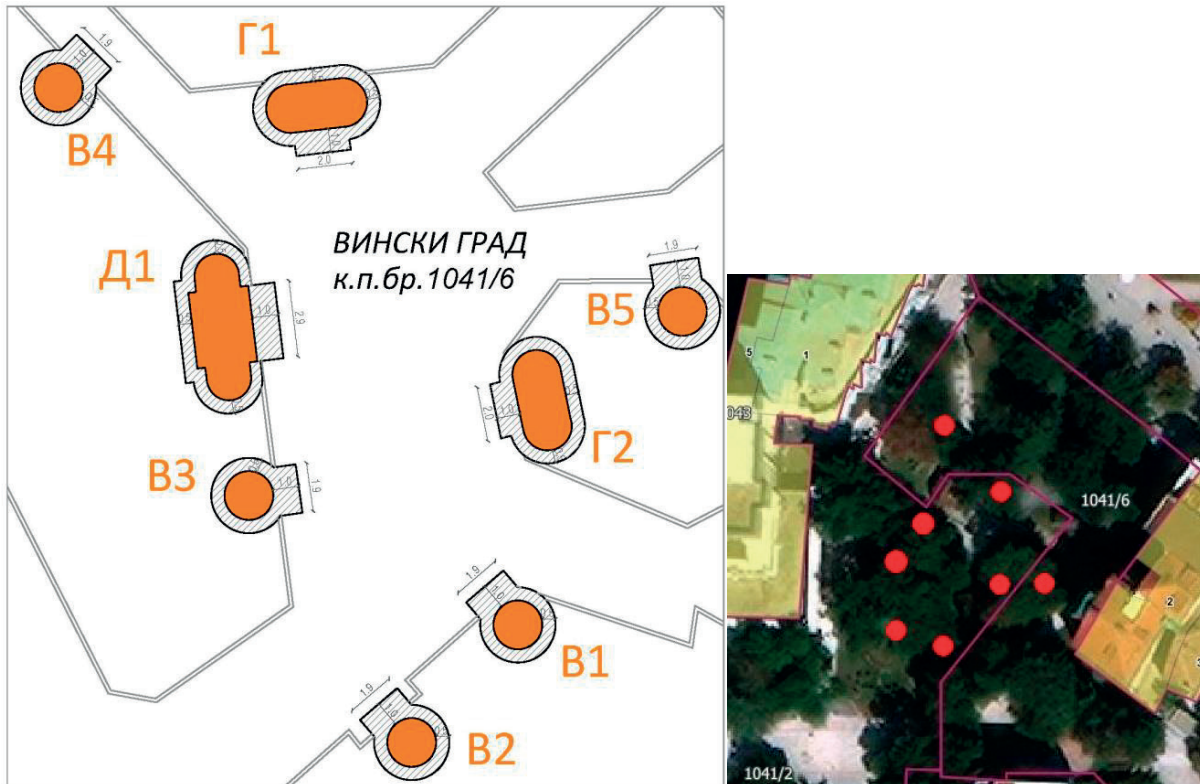

ЛОКАЦИЈА В1

ЛОКАЦИЈА НА ТРГУ РЕПУБЛИКЕ- ВИНСКИ ГРАД

Парцела: кат. парц. бр. 1041/2 КО Смедерево

Тип објекта: мањи објекат монтаж. демонтаж. типа привременог карактера- дрвено буре

Максимална површина објекта: $P = 2,70 \text{ m}^2$

Површина земљишта за издавање: $P = 7,60 \text{ m}^2$

Намена: трговина на мало алкохолним и безалкохолним пићима у специјализованим продавницама (која се не конзумирају на лицу места), продаја меда и производа од меда

Обрада:
ЈП Урбанизам Смедерево