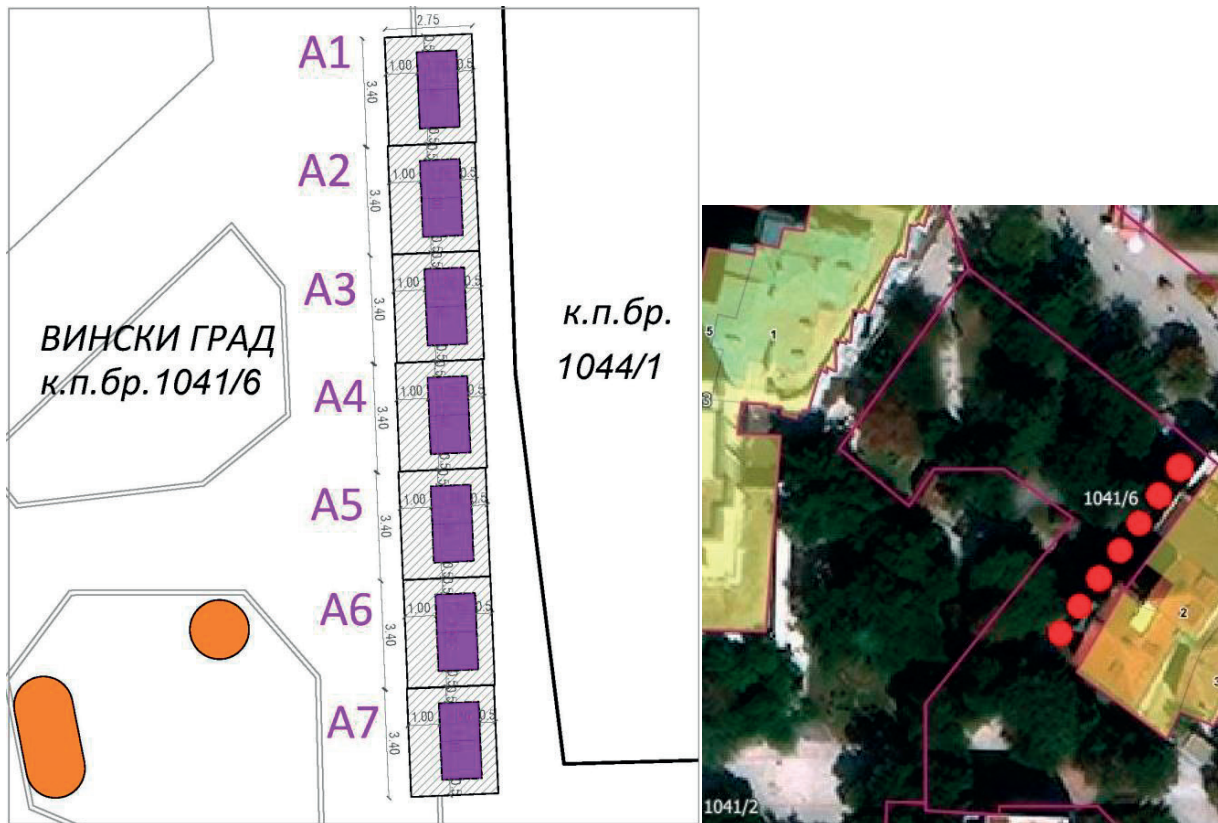

ЛОКАЦИЈА А5

ЛОКАЦИЈА НА ТРГУ РЕПУБЛИКЕ- ВИНСКИ ГРАД

Парцела: кат. парц. бр. 1041/6 КО Смедерево

Тип објекта: мањи објекат монтаж. демонтаж. типа привременог карактера- дрвена кућица

Максимална површина објекта: $P = 3,00 \text{ m}^2$

Површина земљишта за издавање: $P = 9,35 \text{ m}^2$

Намена: трговина робе на мало у специјализованим продавницама- продаја конзервисаног воћа и поврћа, сувенира, рукотворина и религијских предмета, продаја нових и половних књига, антиквитета (старина), музичких и видео записа, продаја слика

Обрада:
ЈП Урбанизам Смедерево