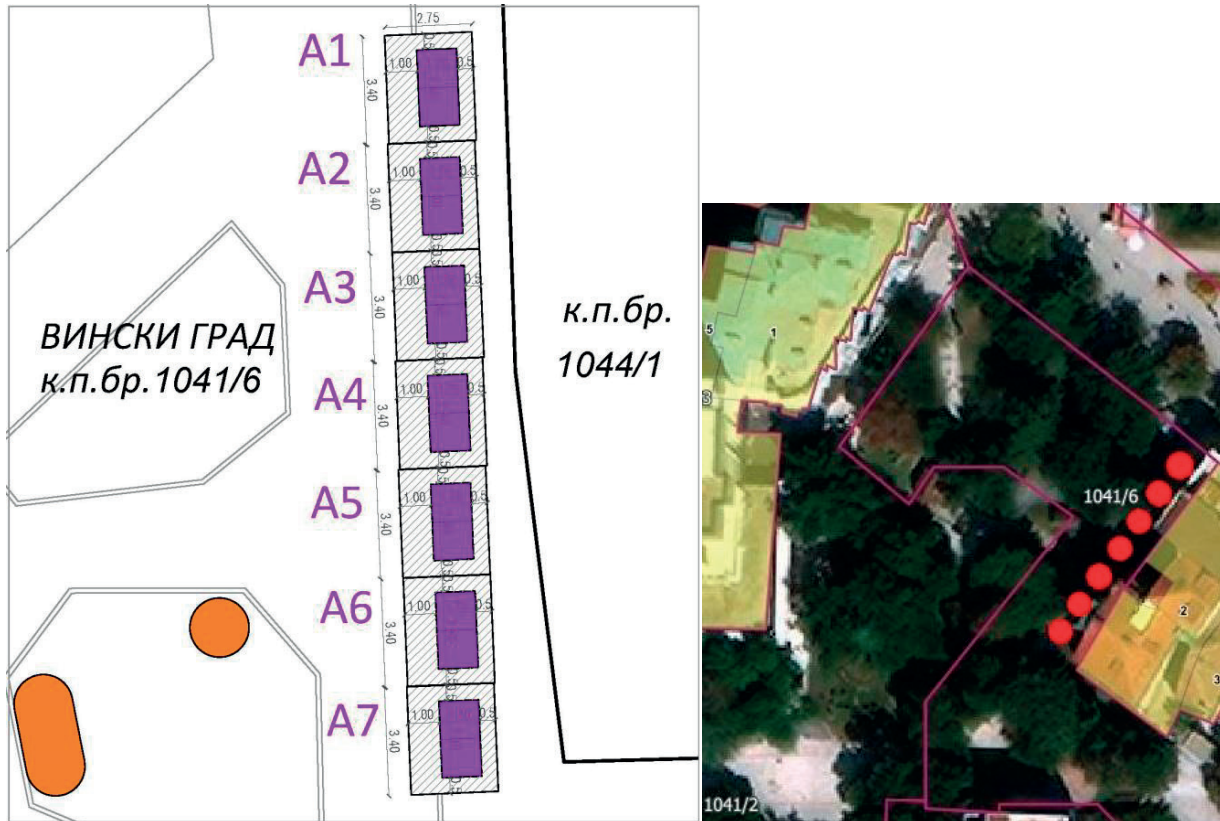

ЛОКАЦИЈА А7

ЛОКАЦИЈА НА ТРГУ РЕПУБЛИКЕ- ВИНСКИ ГРАД

Парцела: кат. парц. бр. 1041/6 КО Смедерево

Тип објекта: мањи објекат монтаж. демонтаж. типа привременог карактера- дрвена кућица

Максимална површина објекта: $P = 3,00 \text{ m}^2$

Површина земљишта за издавање: $P = 9,35 \text{ m}^2$

Намена: трговина робе на мало у специјализованим продавницама- продаја конзервисаног воћа и поврћа, сувенира, рукотворина и религијских предмета, продаја нових и половних књига, антиквитета (старина), музичких и видео записа, продаја слика

Обрада:
ЈП Урбанизам Смедерево