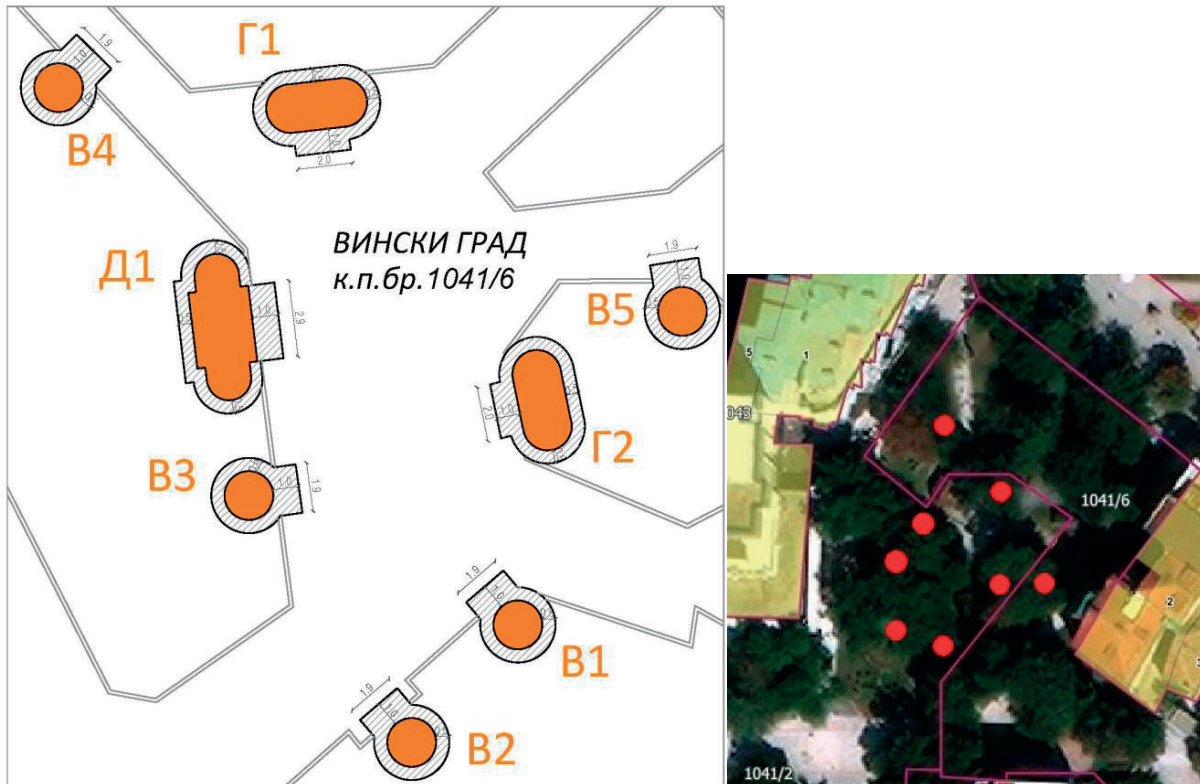

ЛОКАЦИЈА В2

ЛОКАЦИЈА НА ТРГУ РЕПУБЛИКЕ- ВИНСКИ ГРАД

Парцела: кат. парц. бр. 1041/2 КО Смедерево

Тип објекта: мањи објекат монтаж. демонтаж. типа привременог карактера- **дрвено буре**

Максимална површина објекта: $P = 2,70 \text{ m}^2$

Површина земљишта за издавање: $P = 7,60 \text{ m}^2$

Намена: трговина на мало алкохолним и безалкохолним пићима у специјализованим продавницама (која се не конзумирају на лицу места), продаја меда и производа од меда

Обрада:
ЈП Урбанизам Смедерево