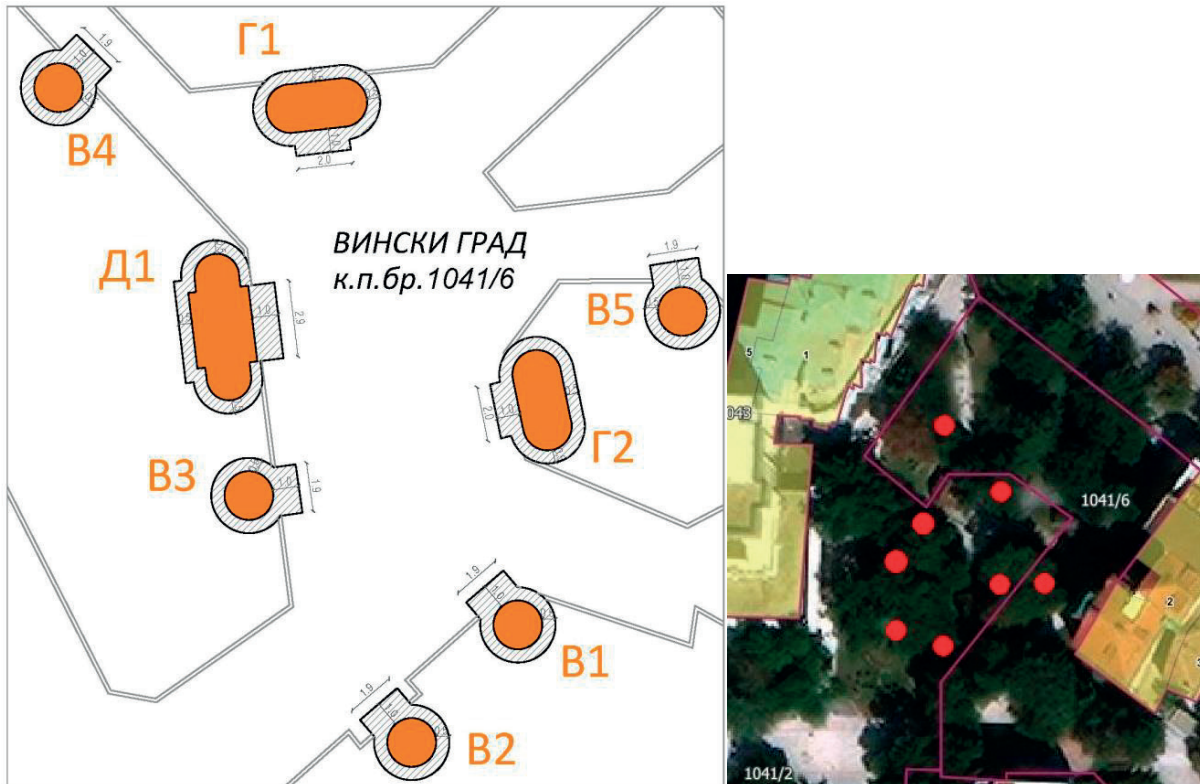

ЛОКАЦИЈА ВЗ

ЛОКАЦИЈА НА ТРГУ РЕПУБЛИКЕ- ВИНСКИ ГРАД

Парцела: кат. парц. бр. 1041/2 КО Смедерево

Тип објекта: мањи објекат монтаж. демонтаж. типа привременог карактера- **дрвено буре**

Максимална површина објекта: $P = 2,70 \text{ m}^2$

Површина земљишта за издавање: $P = 7,60 \text{ m}^2$

Намена: трговина на мало алкохолним и безалкохолним пићима у специјализованим продавницама (која се не конзумирају на лицу места), продаја меда и производа од меда

Обрада:
ЈП Урбанизам Смедерево