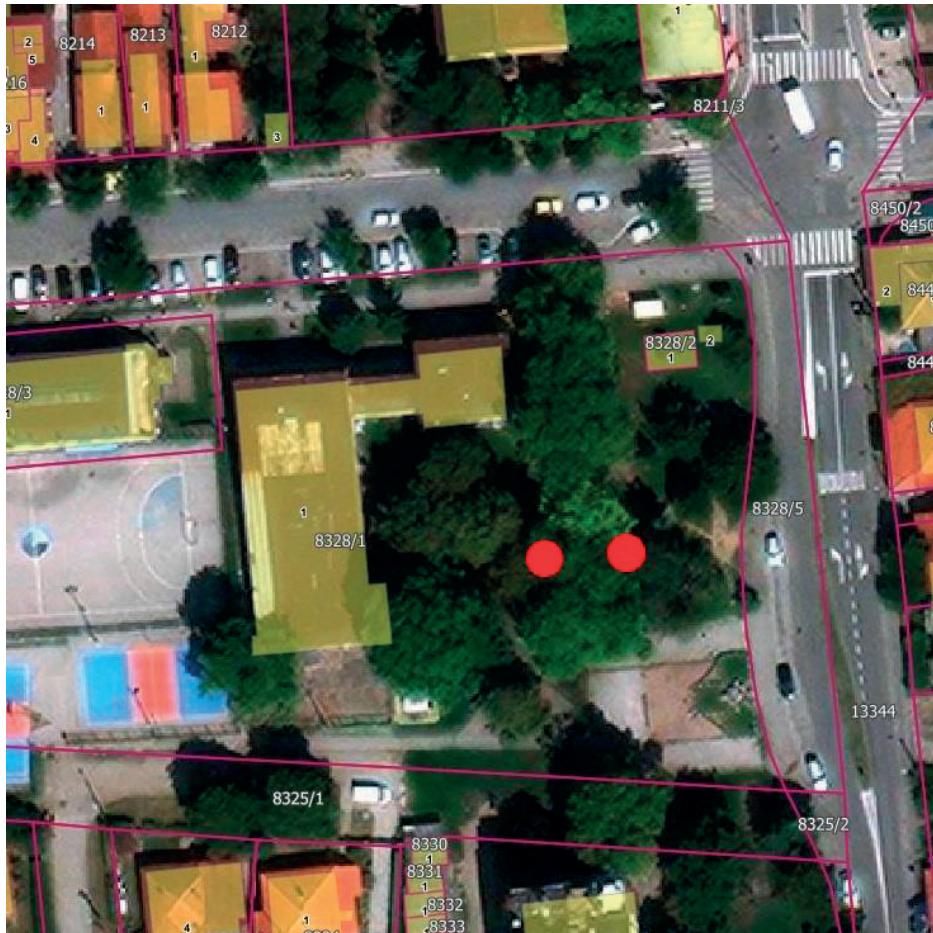

ЛОКАЦИЈА Е14

ЛОКАЦИЈА У ПАРКУ НА ЦАРИНИ

Парцела: кат. парц. бр. 8328/1 КО Смедерево

Тип објекта: привремени покретни објекат

Максимална површина објекта: $P = 2,40 \text{ m}^2$ (димензија 2,00x1,20m)

Површина земљишта за издавање: $P = 2,40 \text{ m}^2$

Намена: апарат за продају сладоледа, кокица, палачинки, кукуруза, кестења, крофница, хот дога, кремава, шећерне вуне и слично

Обрада:
ЈП Урбанизам Смедерево