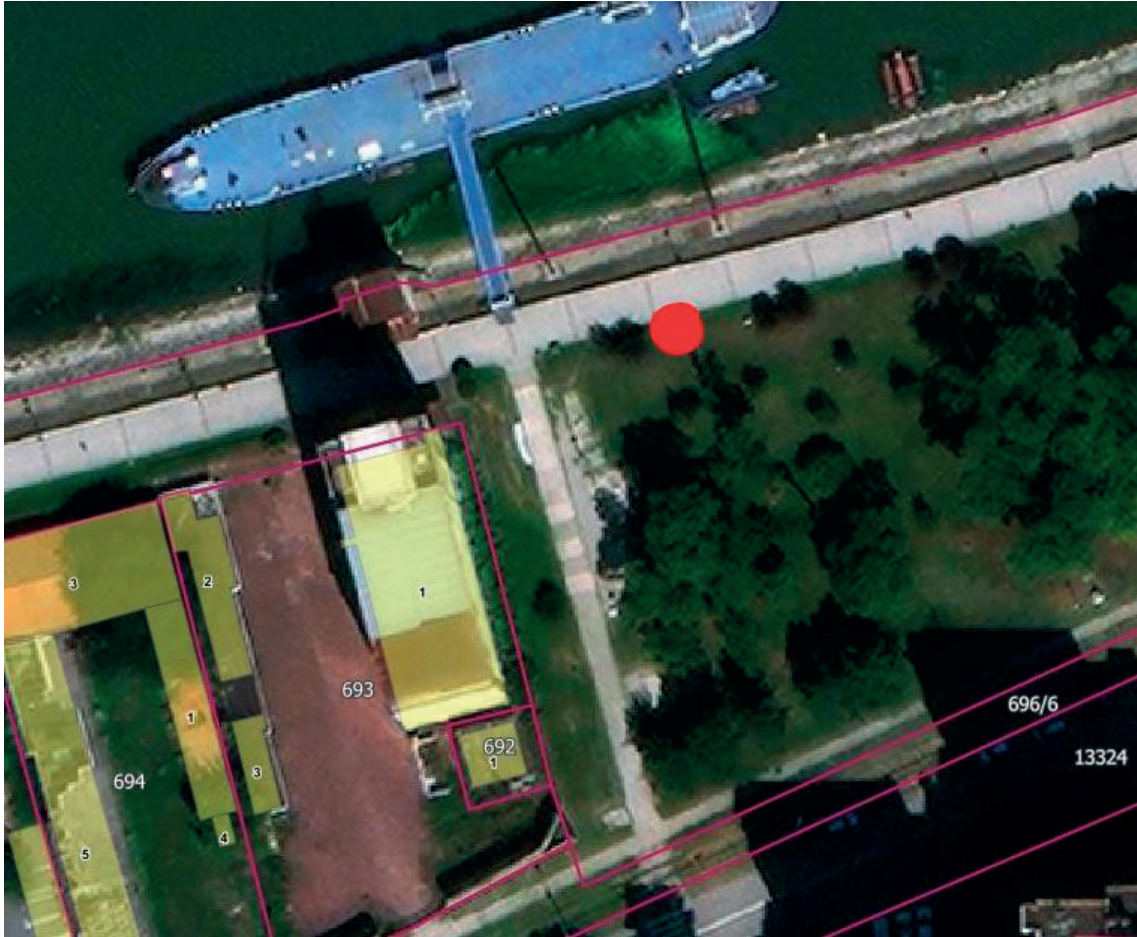

ЛОКАЦИЈА ИЗ

ЛОКАЦИЈА КОД СИЛОСА

Парцела: кат. парц. бр. 691 КО Смедерево

Тип објекта: привремени покретни објекат

Максимална површина објекта: $P= 3,00 \text{ m}^2$

Површина земљишта за издавање: $P= 3,00 \text{ m}^2$

Намена: електрични тротинети (6 ком.)

Обрада:
ЈП Урбанизам Смедерево