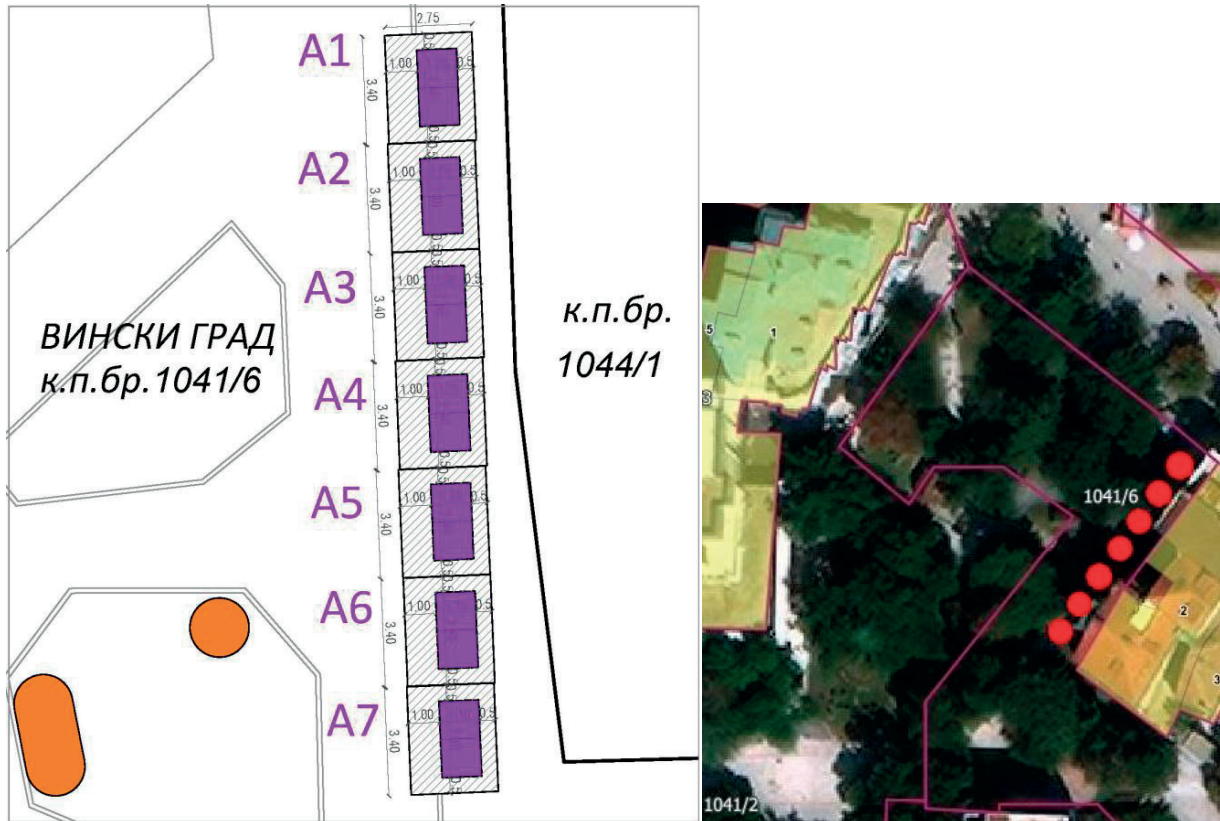

***ТРГ РЕПУБЛИКЕ СА ВИНСКИМ ГРАДОМ***

**ЛОКАЦИЈА А1****ЛОКАЦИЈА НА ТРГУ РЕПУБЛИКЕ- ВИНСКИ ГРАД**

**Парцела:** кат. парц. бр. 1041/6 КО Смедерево

**Тип објекта:** мањи објекат монтаж. демонтаж. типа привременог карактера- дрвена кућица