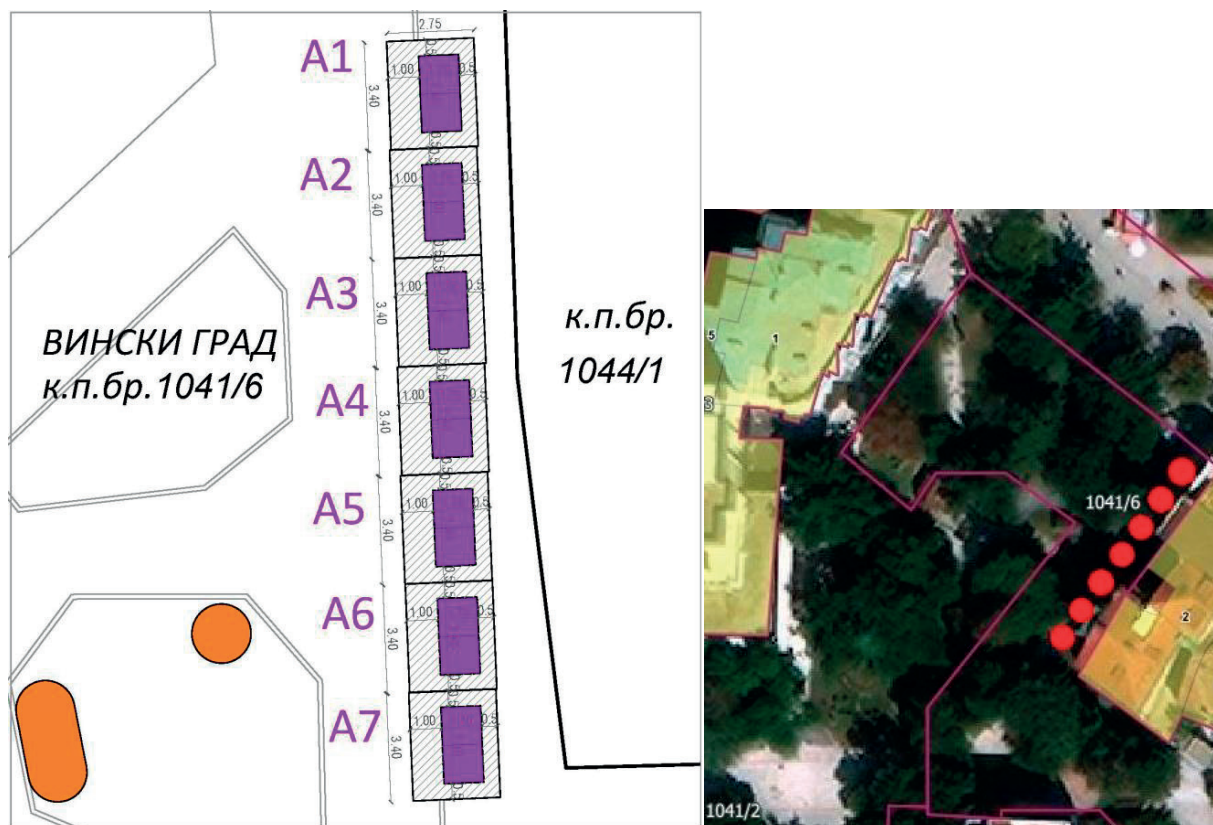

ЛОКАЦИЈА А2

ЛОКАЦИЈА НА ТРГУ РЕПУБЛИКЕ- ВИНСКИ ГРАД

Парцела: кат. парц. бр. 1041/6 КО Смедерево

Тип објекта: мањи објекат монтаж. демонтаж. типа привременог карактера- дрвена кућица

Максимална површина објекта: $P = 3,00 \text{ m}^2$

Површина земљишта за издавање: $P = 9,35 \text{ m}^2$

Намена: трговина робе на мало у специјализованим продавницама- продаја конзервисаног воћа и поврћа, сувенира, рукотворина и религијских предмета, продаја нових и половних књига, антиквитета (старина), музичких и видео записа, продаја слика

Обрада:
ЈП Урбанизам Смедерево