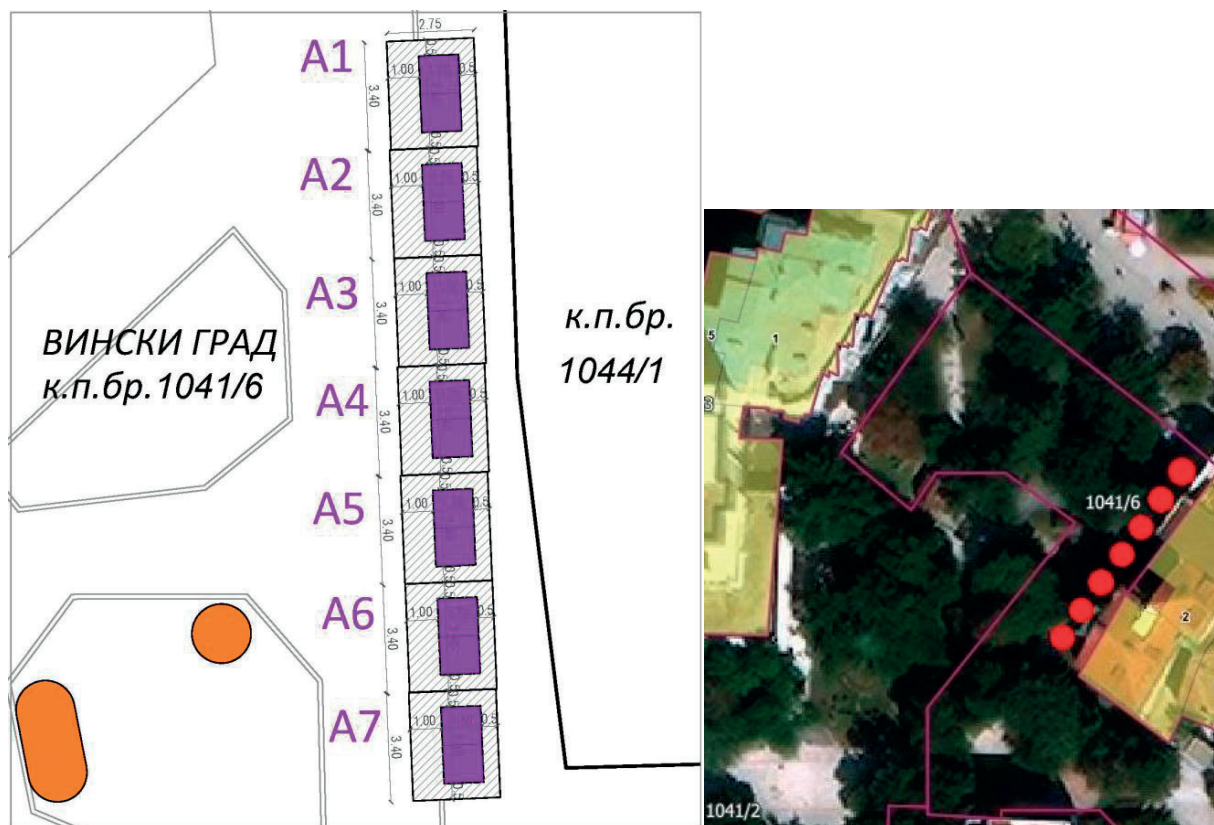

ЛОКАЦИЈА А6

ЛОКАЦИЈА НА ТРГУ РЕПУБЛИКЕ- ВИНСКИ ГРАД

Парцела: кат. парц. бр. 1041/6 КО Смедерево

Тип објекта: мањи објекат монтаж. демонтаж. типа привременог карактера- дрвена кућица

Максимална површина објекта: $P= 3,00 \text{ m}^2$

Површина земљишта за издавање: $P= 9,35 \text{ m}^2$

Намена: трговина робе на мало у специјализованим продавницама- продаја конзервисаног воћа и поврћа, сувенира, рукотворина и религијских предмета, продаја нових и половних књига, антиквитета (старина), музичких и видео записа, продаја слика

Обрада:
ЈП Урбанизам Смедерево