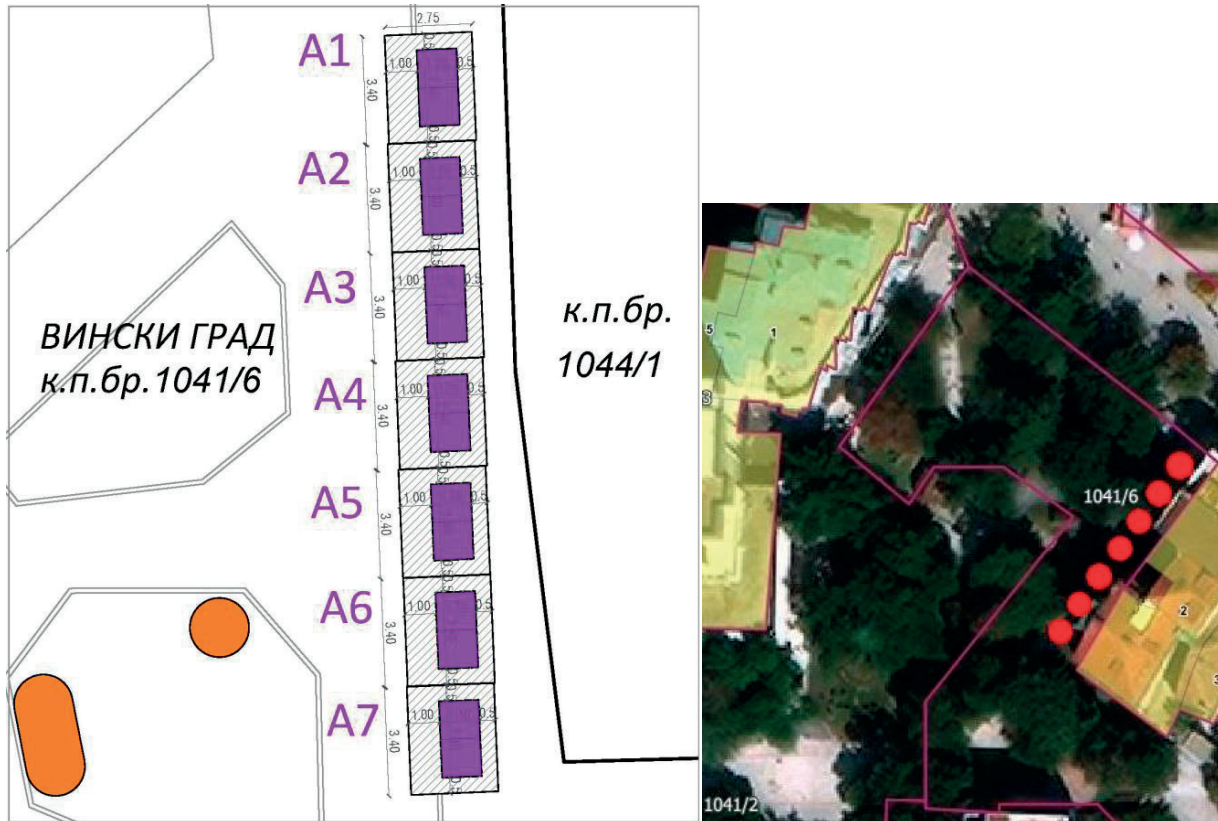

ЛОКАЦИЈА АЗ

ЛОКАЦИЈА НА ТРГУ РЕПУБЛИКЕ- ВИНСКИ ГРАД

Парцела: кат. парц. бр. 1041/6 КО Смедерево

Тип објекта: мањи објекат монтаж. демонтаж. типа привременог карактера- дрвена кућица

Максимална површина објекта: $P = 3,00 \text{ m}^2$

Површина земљишта за издавање: $P = 9,35 \text{ m}^2$

Намена: трговина робе на мало у специјализованим продавницама- продаја конзервисаног воћа и поврћа, сувенира, рукотворина и религијских предмета, продаја нових и половних књига, антиквитета (старина), музичких и видео записа, продаја слика

Обрада:
ЈП Урбанизам Смедерево