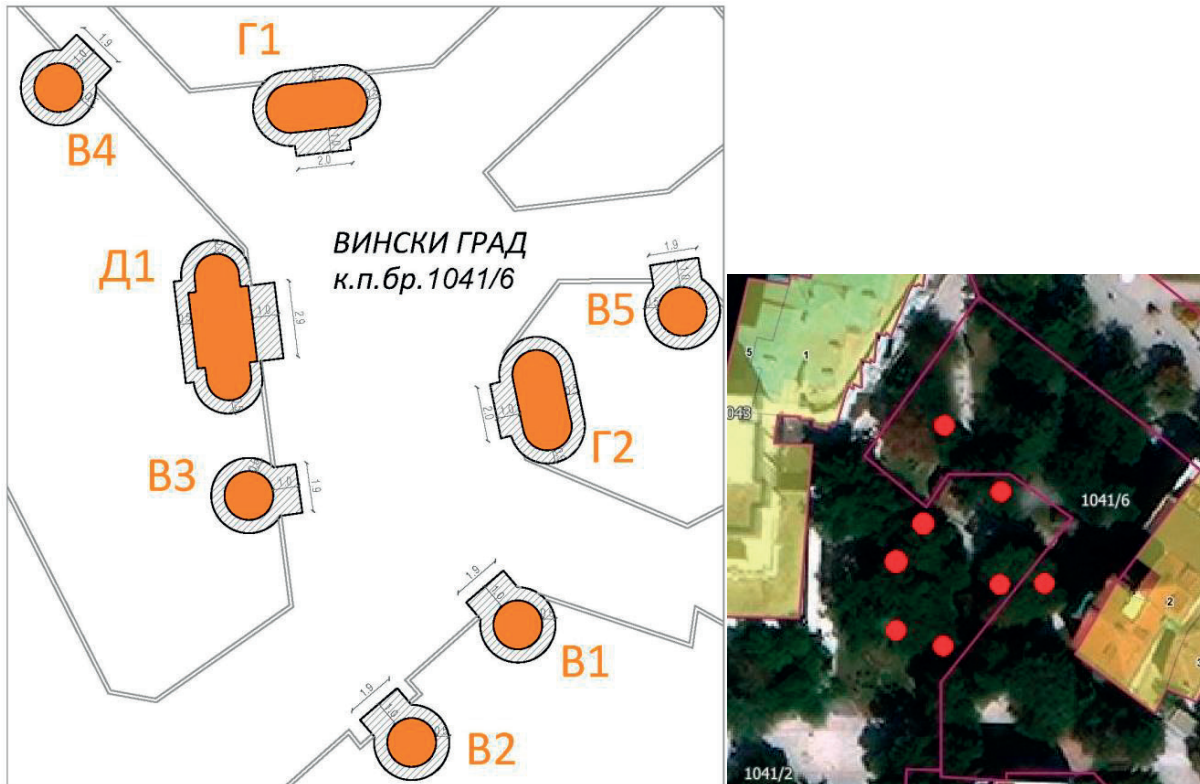

ЛОКАЦИЈА Д1

ЛОКАЦИЈА НА ТРГУ РЕПУБЛИКЕ- ВИНСКИ ГРАД

Парцела: кат. парц. бр. 1041/2 КО Смедерево

Тип објекта: мањи објекат монтаж. демонтаж. типа привременог карактера- дрвено буре

Максимална површина објекта: $P= 10,60 \text{ m}^2$

Површина земљишта за издавање: $P= 19,00 \text{ m}^2$

Намена: трговина на мало алкохолним и безалкохолним пићима у специјализованим продавницама (која се не конзумирају на лицу места), продаја меда и производа од меда

Обрада:
ЈП Урбанизам Смедерево