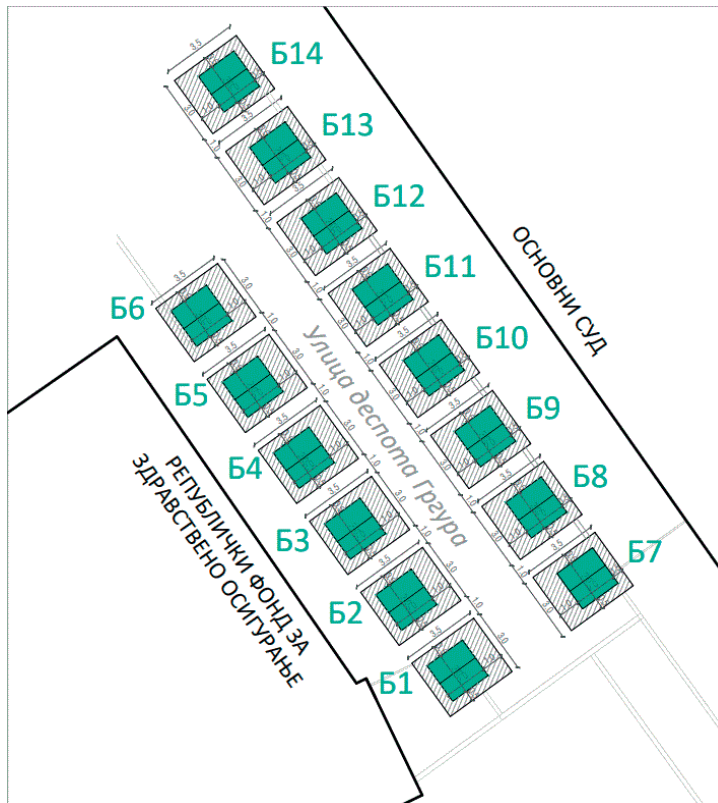

ЛОКАЦИЈА Б5

ЛОКАЦИЈА У УЛИЦИ ДЕСПОТА ГРГУРА

Парцела: кат. парц. бр. 1035 КО Смедерево

Тип објекта: мањи монтажни објекат

Максимална површина објекта: $P = 4,00 \text{ m}^2$

Површина земљишта за издавање: $P = 10,00 \text{ m}^2$

Намена: трговина робе на мало у специјализованим продавницама- продаја свежег и конзервисаног воћа и поврћа, продаја цвећа, меда, сувенира и рукотворина

Обрада:
ЈП Урбанизам Смедерево