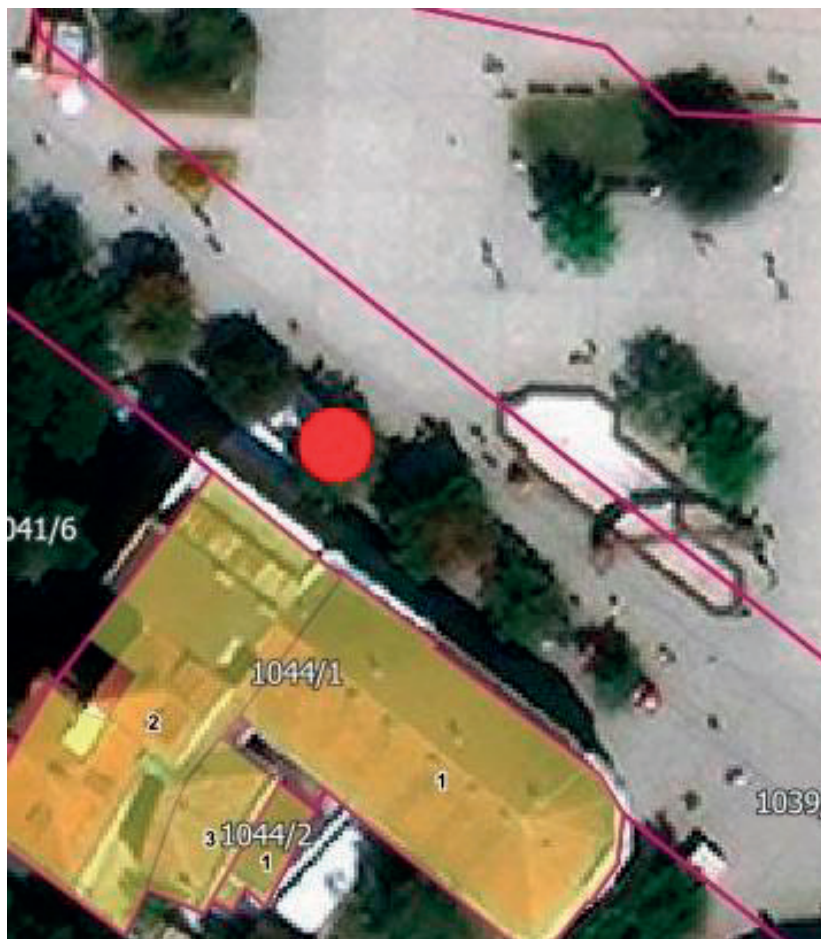

ЛОКАЦИЈА Е2

ЛОКАЦИЈА НА ТРГУ РЕПУБЛИКЕ

Парцела: кат. парц. бр. 1039/2 КО Смедерево

Тип објекта: привремени покретни објекат

Максимална површина објекта: $P = 2,40 \text{ m}^2$ (димензија 2,00x1,20m)

Површина земљишта за издавање: $P = 2,40 \text{ m}^2$

Намена: апарат за продају сладоледа, кокица, палачинки, кукуруза, кестења, крофница, хот дога, кремова, шећерне вуне и слично

Обрада:
ЈП Урбанизам Смедерево