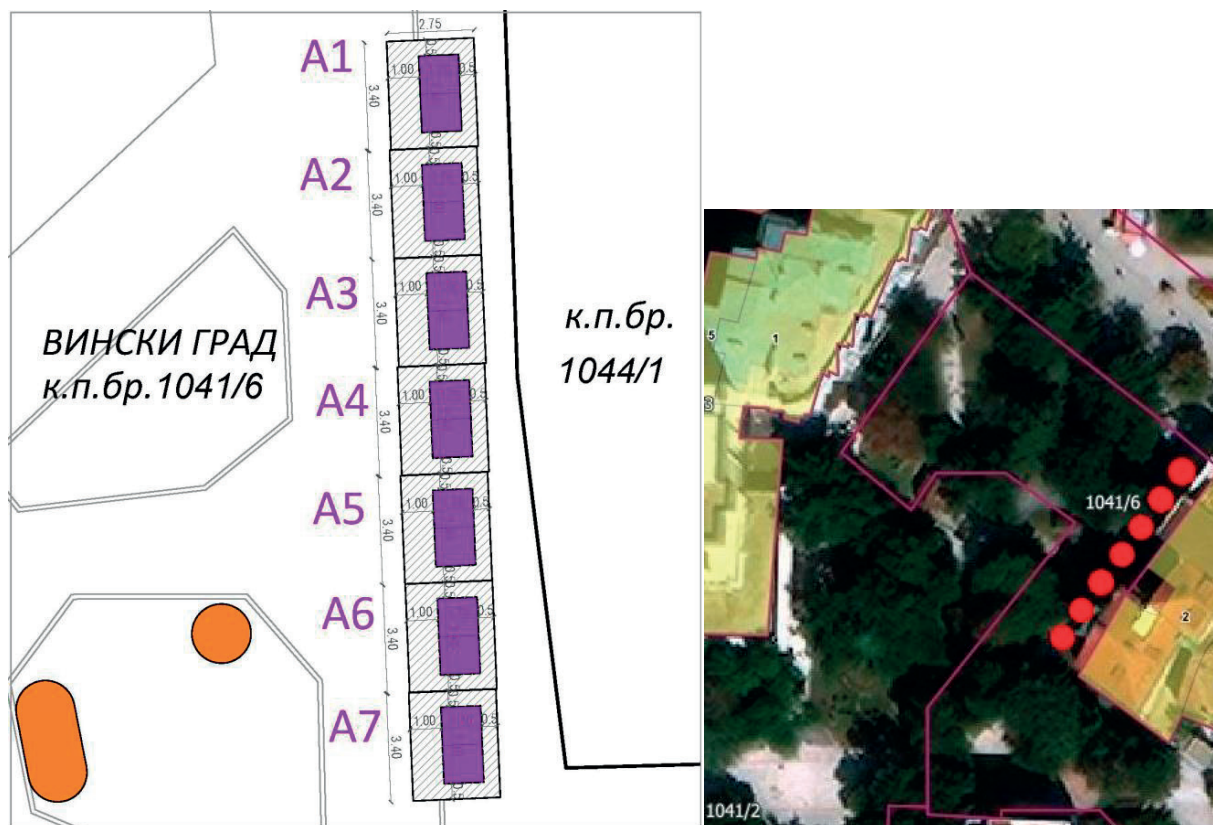

ЛОКАЦИЈА А4

ЛОКАЦИЈА НА ТРГУ РЕПУБЛИКЕ- ВИНСКИ ГРАД

Парцела: кат. парц. бр. 1041/6 КО Смедерево

Тип објекта: мањи објекат монтаж. демонтаж. типа привременог карактера- дрвена кућица

Максимална површина објекта: $P = 3,00 \text{ m}^2$

Површина земљишта за издавање: $P = 9,35 \text{ m}^2$

Намена: трговина робе на мало у специјализованим продавницама- продаја конзервисаног воћа и поврћа, сувенира, рукотворина и религијских предмета, продаја нових и половних књига, антиквитета (старина), музичких и видео записа, продаја слика

Обрада:
ЈП Урбанизам Смедерево