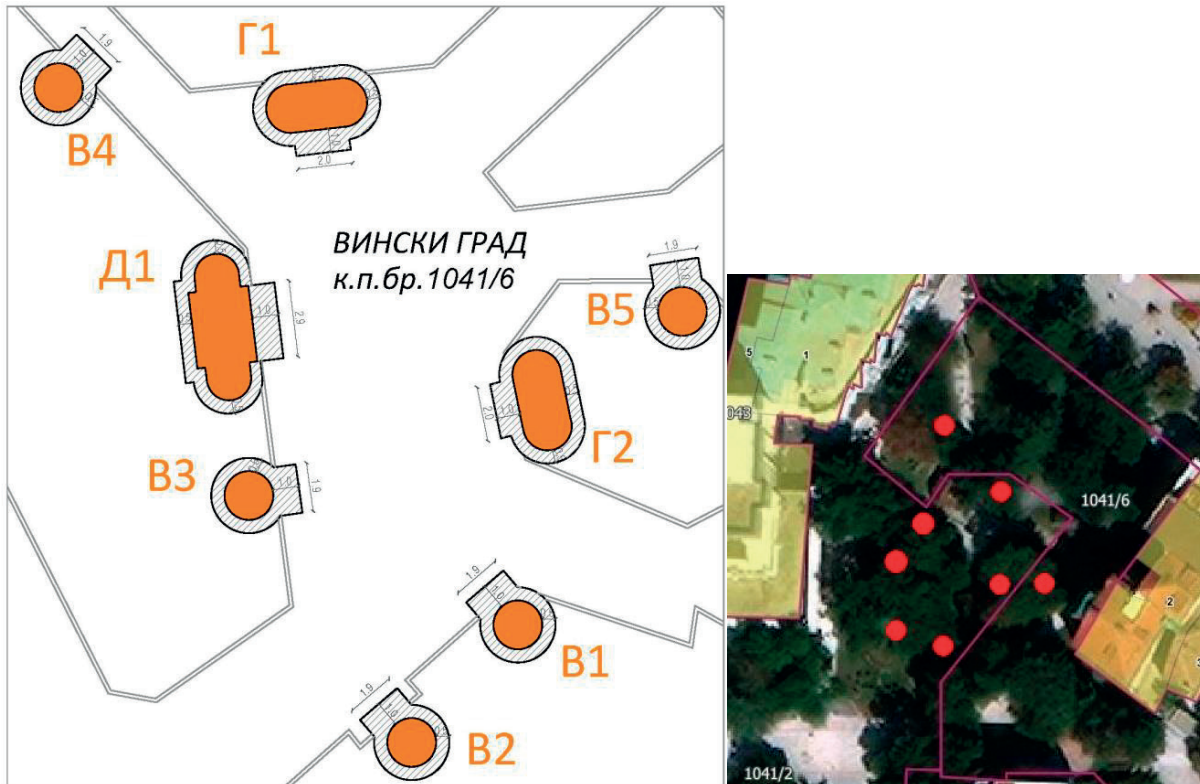

ЛОКАЦИЈА В5

ЛОКАЦИЈА НА ТРГУ РЕПУБЛИКЕ- ВИНСКИ ГРАД

Парцела: кат. парц. бр. 1041/6 КО Смедерево

Тип објекта: мањи објекат монтаж. демонтаж. типа привременог карактера- дрвено буре

Максимална површина објекта: $P = 2,70 \text{ m}^2$

Површина земљишта за издавање: $P = 7,60 \text{ m}^2$

Намена: трговина на мало алкохолним и безалкохолним пићима у специјализованим продавницама (која се не конзумирају на лицу места), продаја меда и производа од меда

Обрада:
ЈП Урбанизам Смедерево