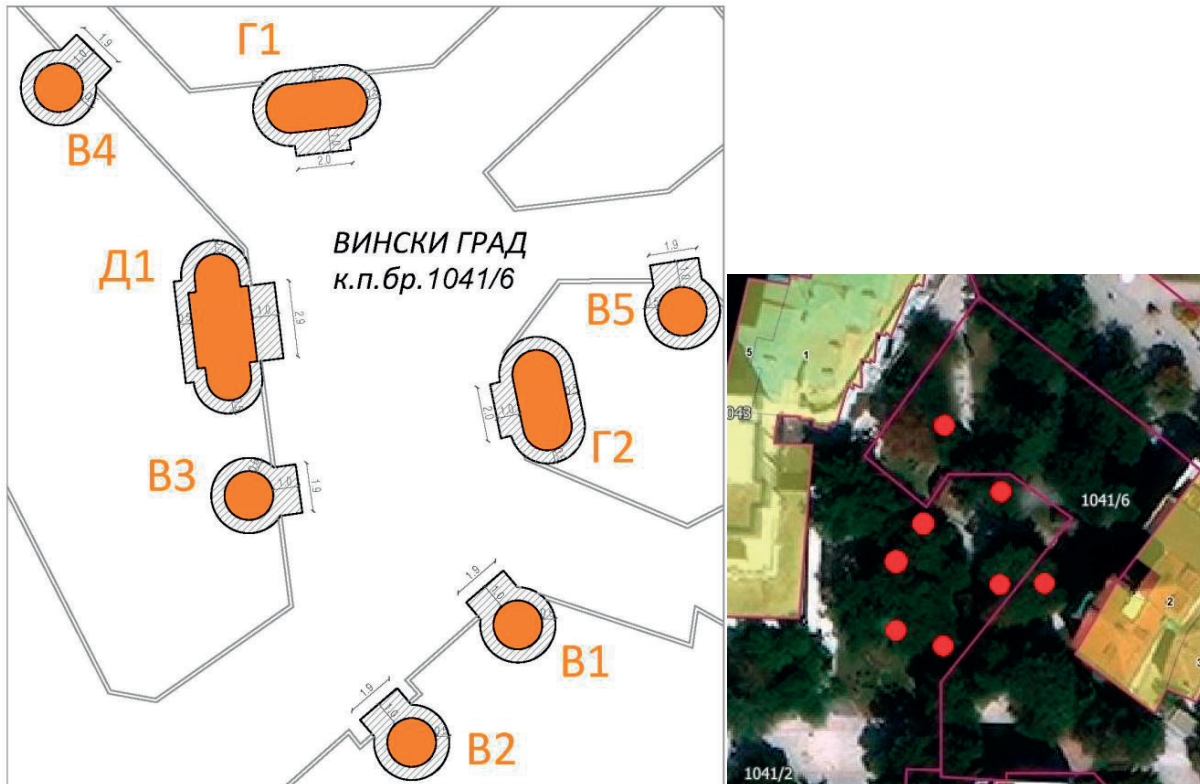

ЛОКАЦИЈА В4

ЛОКАЦИЈА НА ТРГУ РЕПУБЛИКЕ- ВИНСКИ ГРАД

Парцела: кат. парц. бр. 1041/6 КО Смедерево

Тип објекта: мањи објекат монтаж. демонтаж. типа привременог карактера- дрвено буре

Максимална површина објекта: $P = 2,70 \text{ m}^2$

Површина земљишта за издавање: $P = 7,60 \text{ m}^2$

Намена: трговина на мало алкохолним и безалкохолним пићима у специјализованим продавницама (која се не конзумирају на лицу места), продаја меда и производа од меда

Обрада:
ЈП Урбанизам Смедерево