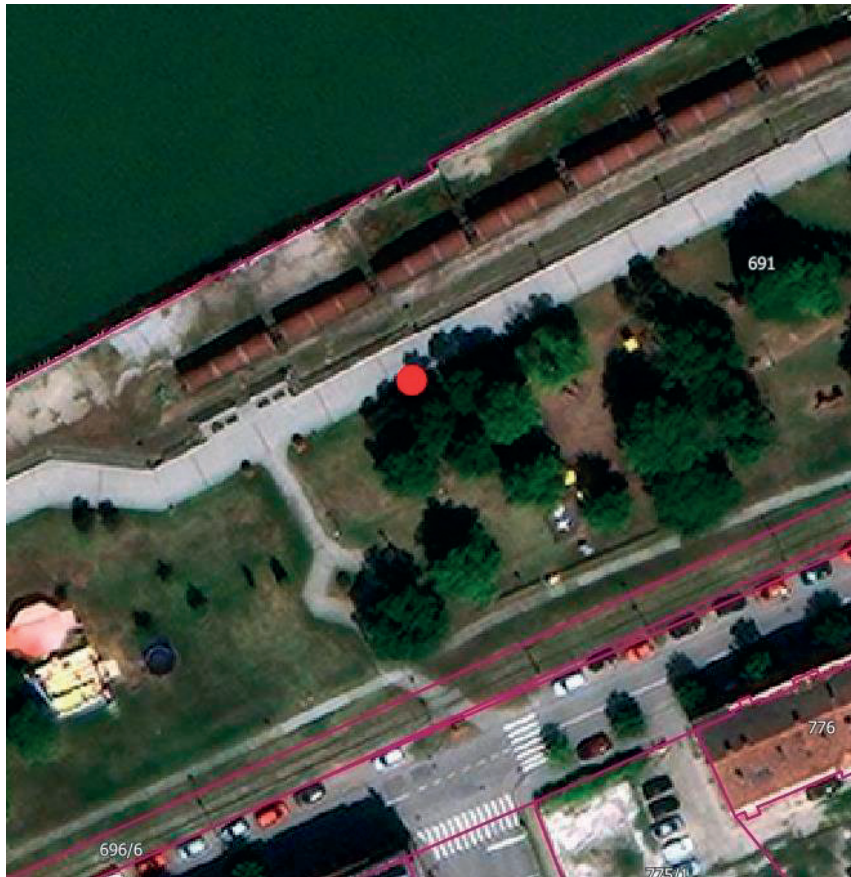

ЛОКАЦИЈА Е9

ДУНАВСКА ОБАЛА- зона шеталишта код дечјег игралишта

Парцела: кат. парц. бр. 691 КО Смедерево

Тип објекта: привремени покретни објекат

Максимална површина објекта: $P = 2,40 \text{ m}^2$ (димензија 2,00x1,20m)

Површина земљишта за издавање: $P = 2,40 \text{ m}^2$

Намена: апарат за продају сладоледа, кокица, палачинки, кукуруза, кестења, крофница, хот дога, кремова, шећерне вуне и слично

Обрада:
ЈП Урбанизам Смедерево