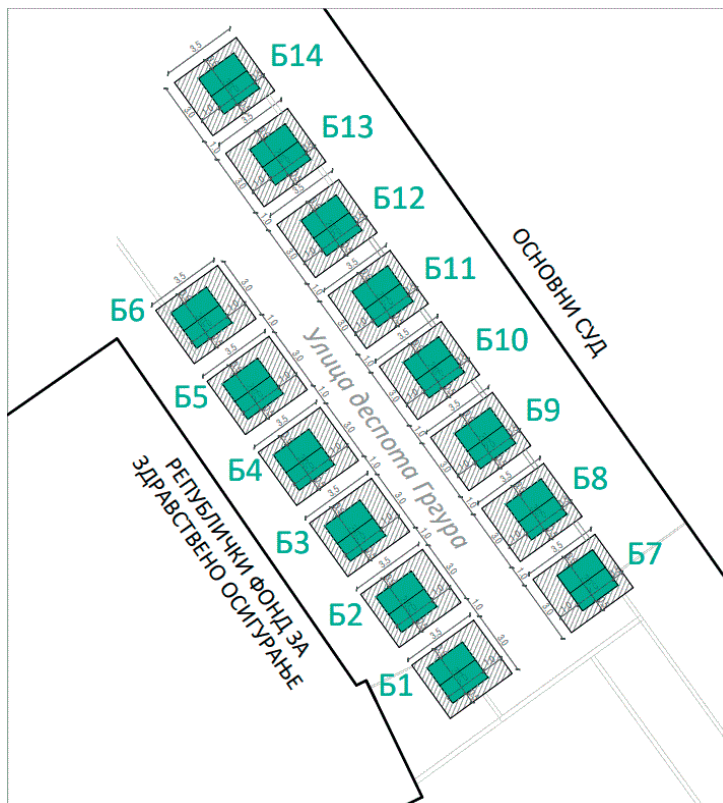

ЛОКАЦИЈА Б9

ЛОКАЦИЈА У УЛИЦИ ДЕСПОТА ГРГУРА

Парцела: кат. парц. бр. 1035 КО Смедерево

Тип објекта: мањи монтажни објекат

Максимална површина објекта: $P = 4,00 \text{ m}^2$

Површина земљишта за издавање: $P = 10,00 \text{ m}^2$

Намена: трговина робе на мало у специјализованим продавницама- продаја свежег и конзервисаног воћа и поврћа, продаја цвећа, меда, сувенира и рукотворина

Обрада:
ЈП Урбанизам Смедерево