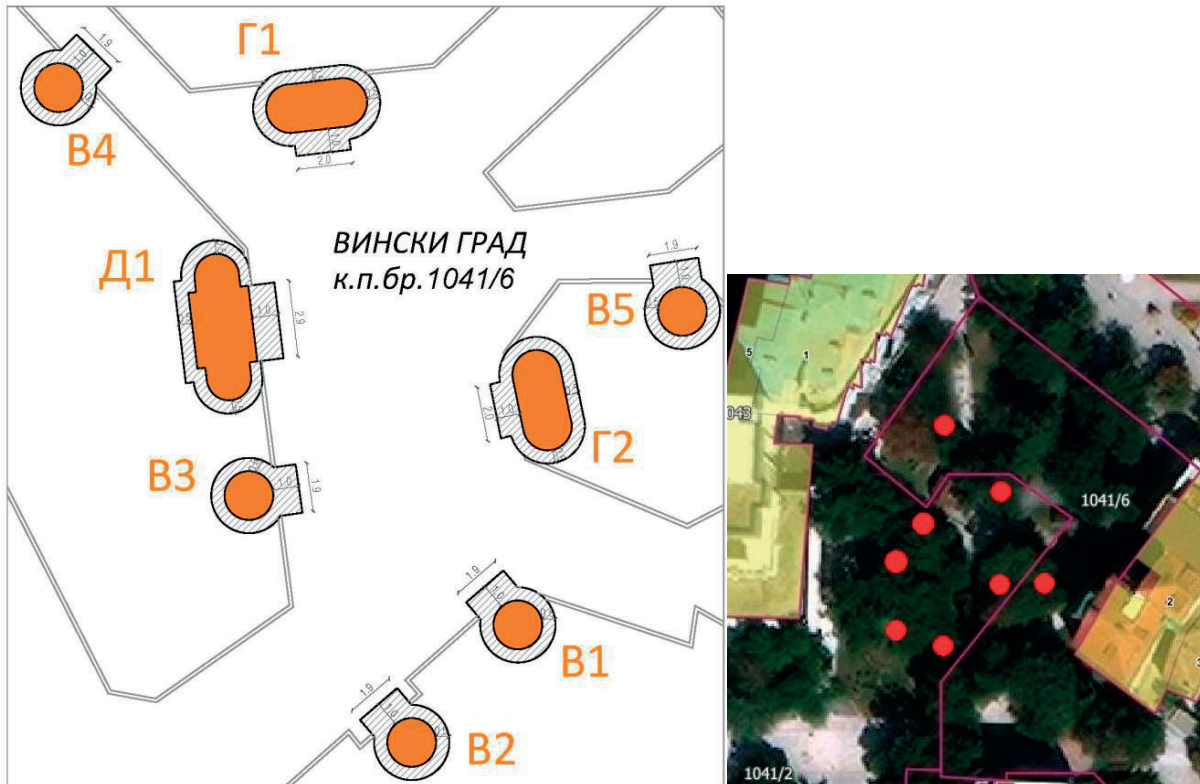

ЛОКАЦИЈА Г1

ЛОКАЦИЈА НА ТРГУ РЕПУБЛИКЕ- ВИНСКИ ГРАД

Парцела: кат. парц. бр. 1041/2 КО Смедерево

Тип објекта: мањи објекат монтаж. демонтаж. типа привременог карактера- дрвено буре

Максимална површина објекта: $P = 6,40 \text{ m}^2$

Површина земљишта за издавање: $P = 12,90 \text{ m}^2$

Намена: трговина на мало алкохолним и безалкохолним пићима у специјализованим продавницама (која се не конзумирају на лицу места), продаја меда и производа од меда

Обрада:
ЈП Урбанизам Смедерево