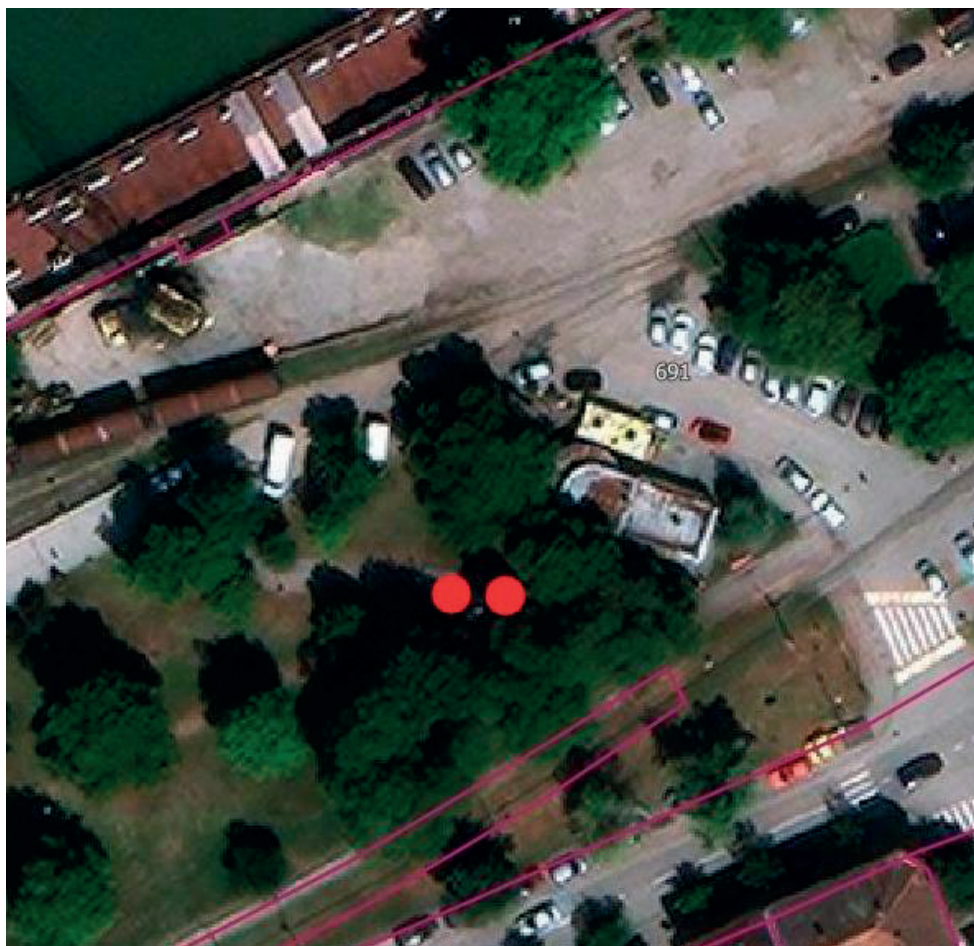

**Намена:** конзерватор за сладолед

Обрада:  
ЈП Урбанизам Смедерево

**ЛОКАЦИЈА С5**

**ДУНАВСКА ОБАЛА- иза локала „Француска капа“**

**Парцела:** кат. парц. бр. 691 КО Смедерево

**Тип објекта:** привремени покретни објекат