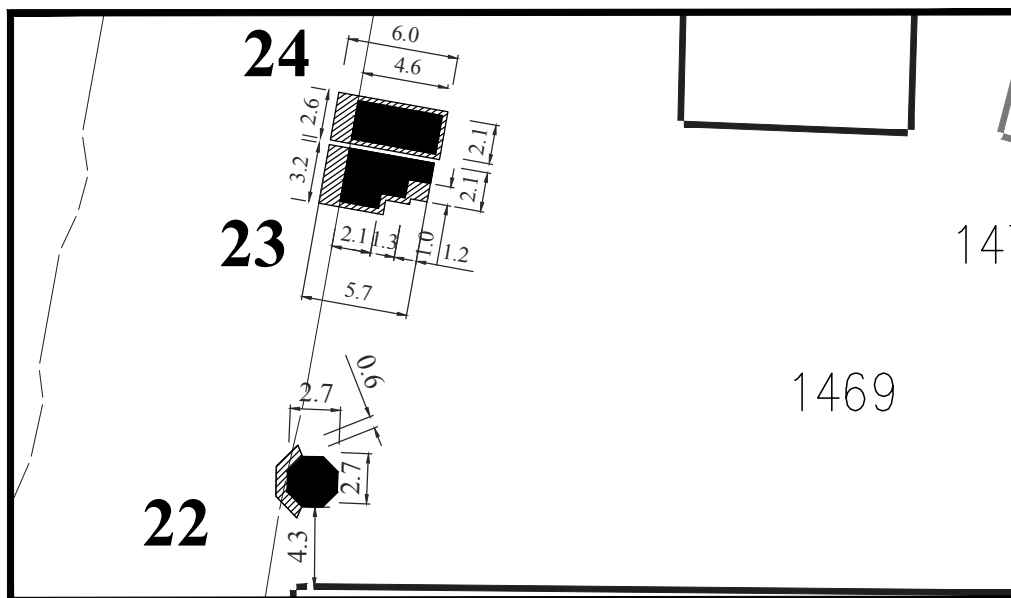

Парцела: део К.П. 1469 и део К.П.13332 КО Смедерево

Тип објекта: киоск

Површина објекта: $P = 8.47 \text{ m}^2$

Површина земљишта за издавање: $P = 12.00 \text{ m}^2$

Намена: трговинска делатност

Обрада:
ЈП Урбанизам Смедерево