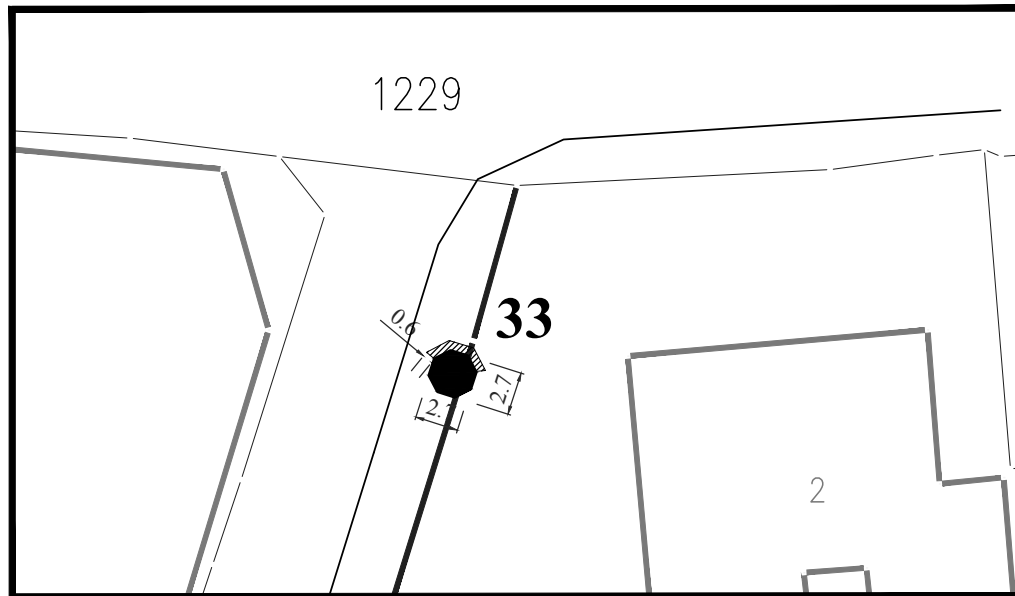

ЛОКАЦИЈА У УЛИЦИ ЈОВАНА ЦВИЈИЋА

ЛОК. 33

Парцела: део К.П. 13349 и део 2561 КО Смедерево

Тип објекта: киоск

Површина објекта: $P = 8.47 \text{ m}^2$

Површина земљишта за издавање: $P = 12.00 \text{ m}^2$

Намена: трговинска делатност

Обрада:
ЈП Урбанизам Смедерево