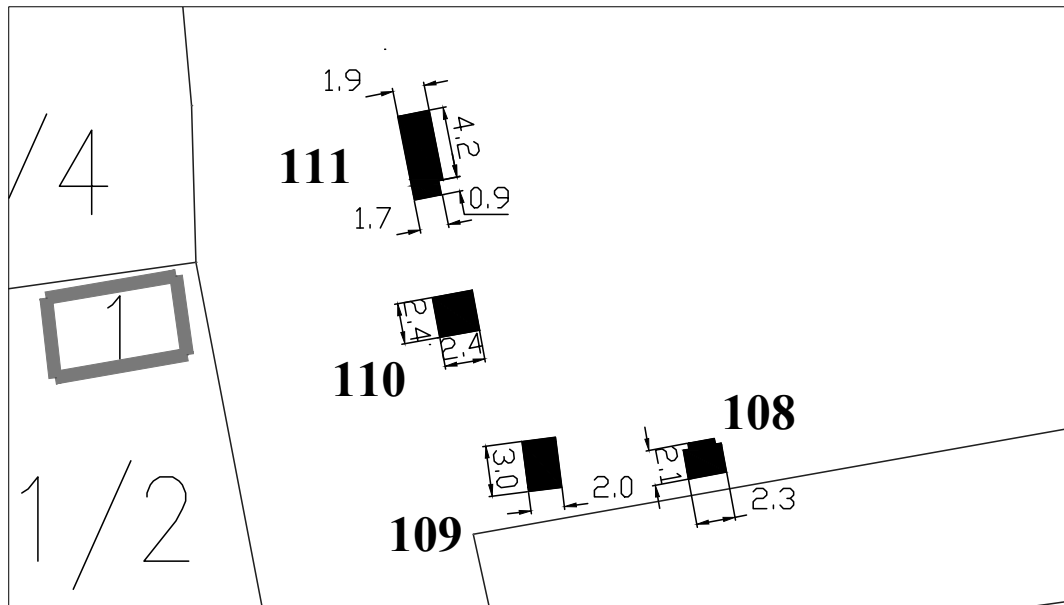

Обрада:
ЈП Урбанизам Смедерво

ЛОКАЦИЈА НА КВАНТАШКОЈ ПИЈАЦИ

Парцела: део К.П. 1333/3 КО Удовице

Тип објекта: киоск

Површина објекта: $P = 4.57 \text{ m}^2$

Површина земљишта за издавање: $P = 12.00 \text{ m}^2$