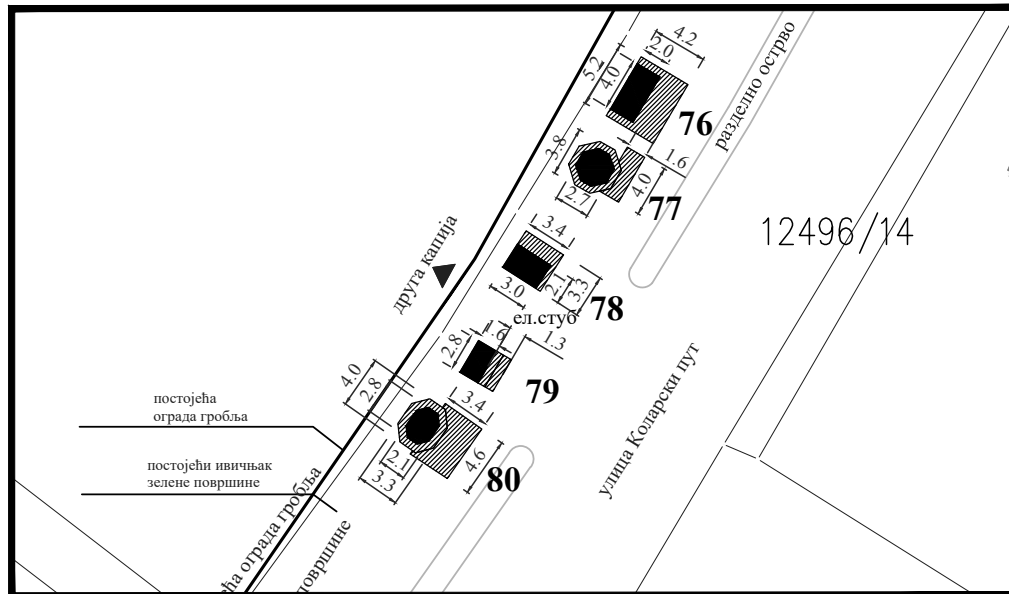

ЛОКАЦИЈА У УЛИЦИ КОЛАРСКИ ПУТ Ново гробље

Парцела: део К.П. 13402/1 КО Смедерево

Тип објекта: мањи монтажни објекат

Површина објекта: $P = 21.84 \text{ m}^2$

Површина земљишта за издавање: $P = 21.84 \text{ m}^2$

Намена: Цвеће, свеће, погребна опрема

Обрада:
ЈП Урбанизам Смедерево