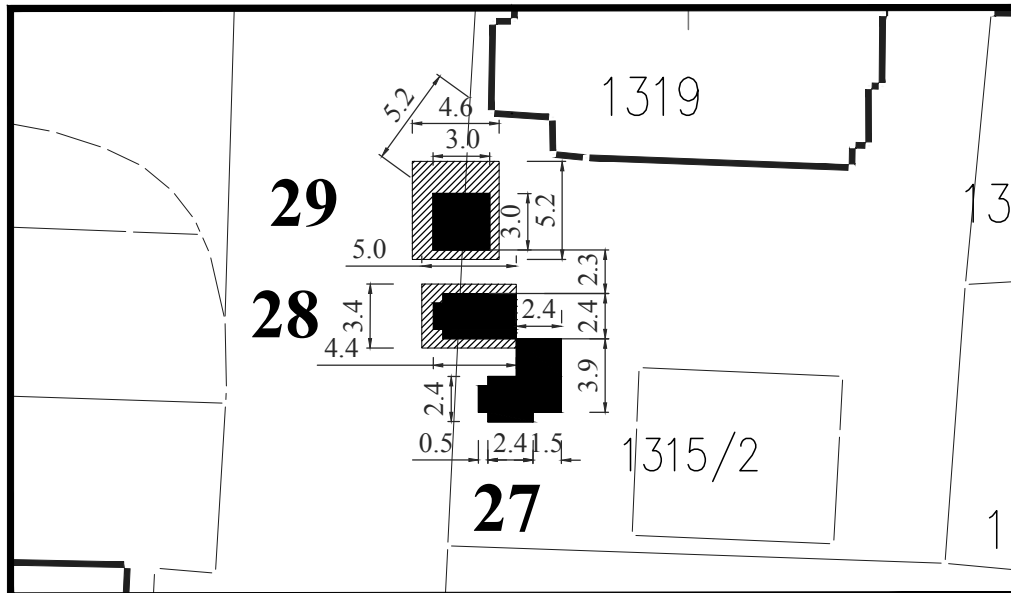

ЛОКАЦИЈА У УЛИЦИ САВЕ НЕМАЊИЋА
(код аутобуске станице)

ЛОК. 27

Парцела: део к.п. 1331 КО Смедерево

Тип објекта: мањи монтажни објекат

Површина објекта: $P = 14.11 \text{ m}^2$

Површина земљишта за издавање: $P = 16.00 \text{ m}^2$

Намена: угоститељска делатност

Обрада:
ЈП Урбанизам Смедерево