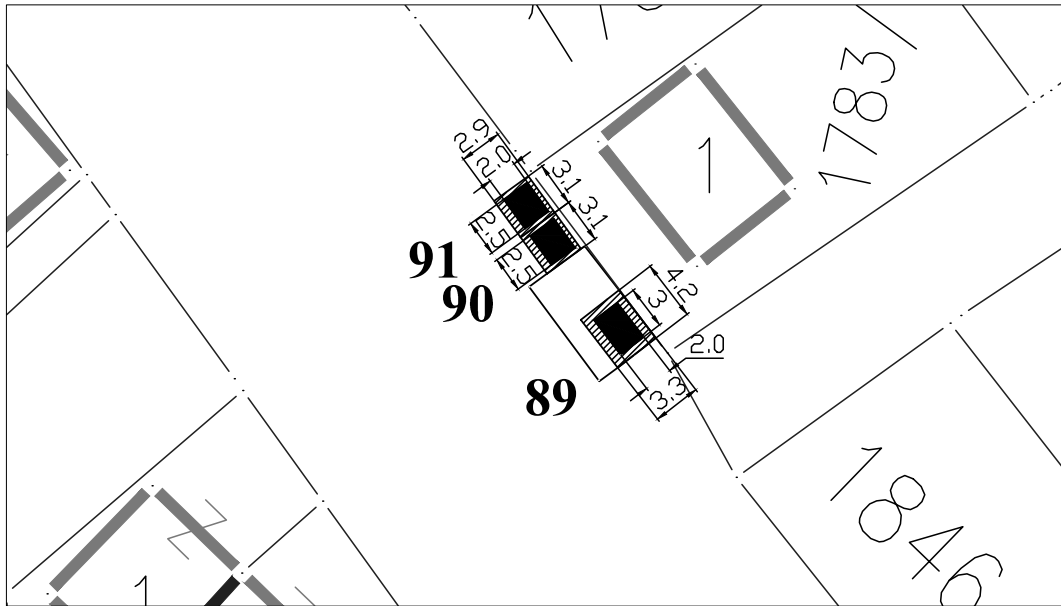

Тип објекта: мањи монтажни објекат

Површина објекта: $P = 13.86 \text{ m}^2$

Површина земљишта за издавање: $P = 14.00 \text{ m}^2$

Намена: Трговинска делатност

Обрада:
ЈП Урбанизам Смедерево

ЛОКАЦИЈА НА РАСКРСНИЦИ УЛИЦА
КАРАЂОРЂЕВЕ И КРАЉА ПЕТРА