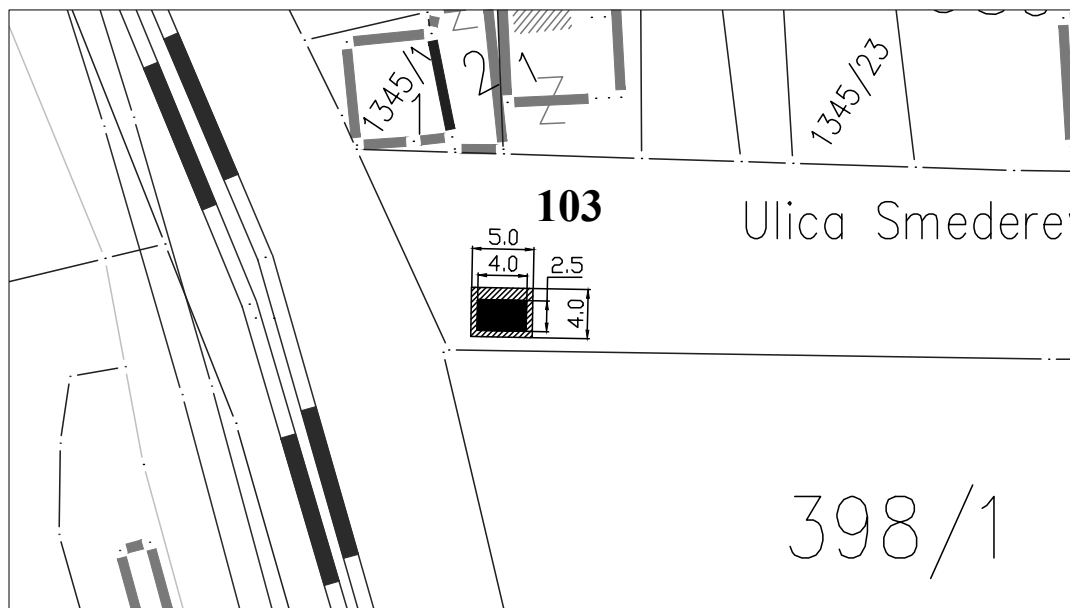

ЛОКАЦИЈА НА ПОЧЕТКУ ГЛАВНЕ УЛИЦЕ

Парцела: део К.П. 1281 КО Радинац

Тип објекта: мањи монтажни објекат

Површина објекта: $P = 20.00 \text{ m}^2$

Површина земљишта за издавање: $P = 20.00 \text{ m}^2$

Намена: Трговинска делатност

Обрада:
ЈП Урбанизам Смедерево