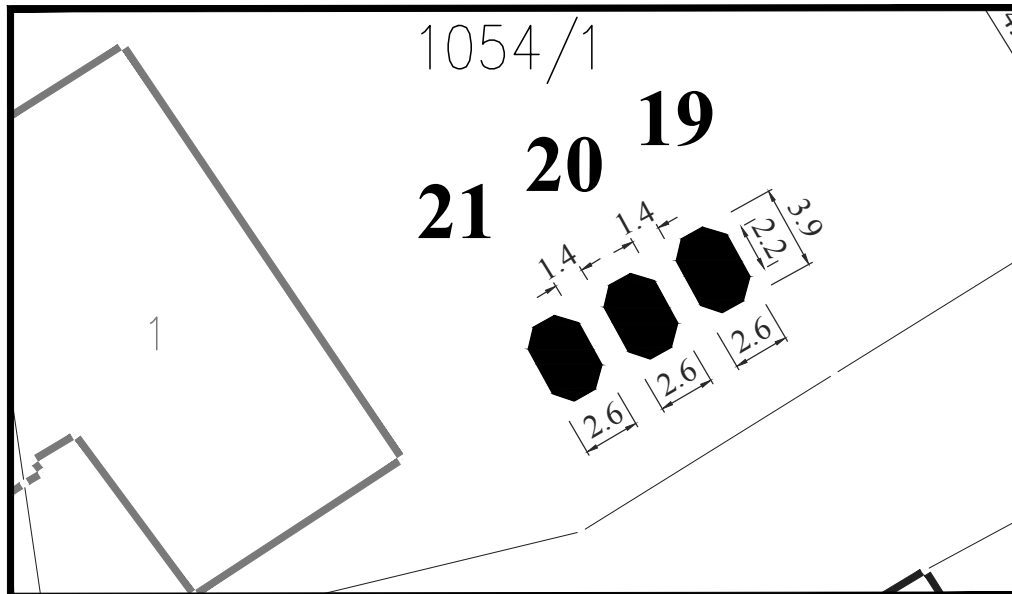

Парцела: делови К.П. 1054/1 КО Смедерево

Тип објекта: киоск

Површина објекта: $P = 8.82 \text{ m}^2$

Површина земљишта за издавање: $P = 12.00 \text{ m}^2$

Намена: угоститељска или трговинска делатност

Обрада:
ЈП Урбанизам Смедерево