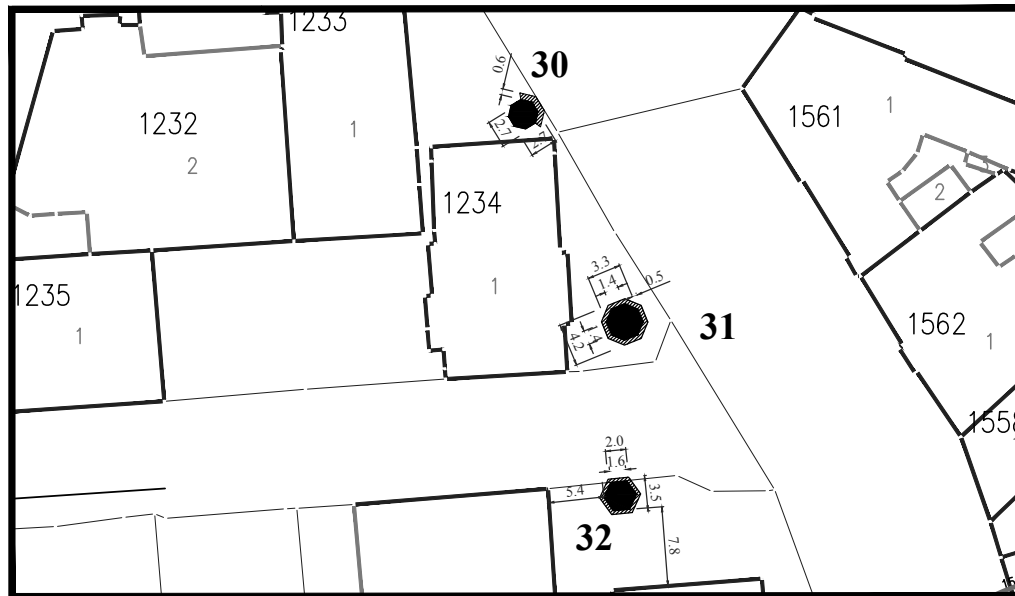

ЛОКАЦИЈА У УЛИЦИ ДИМИТРИЈА ДАВИДОВИЋА

Парцела: део К.П. 1230 КО Смедерево

Тип објекта: киоск

Површина објекта: $P = 8.47 \text{ m}^2$

Површина земљишта за издавање: $P = 12.00 \text{ m}^2$

Намена: трговинска делатност

Обрада:
ЈП Урбанизам Смедерево