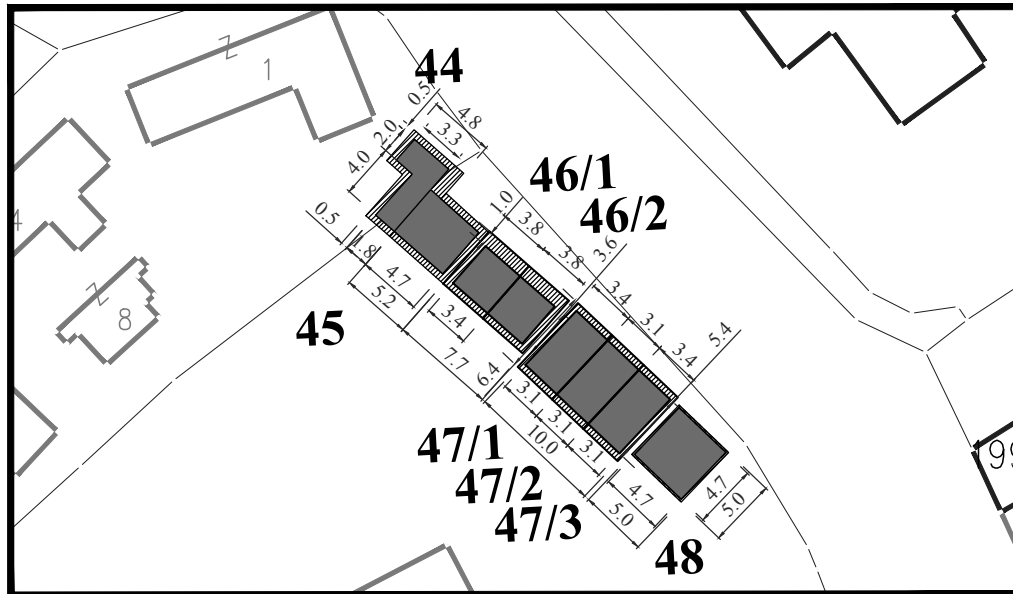

Тип објекта: мањи монтажни објекат

Површина објекта: $P = 20.10 \text{ m}^2$

Површина земљишта за издавање: $P = 20.10 \text{ m}^2$

Намена: угоститељска делатност

Обрада:
ЈП Урбанизам Смедерево

ЛОКАЦИЈА У УЛИЦИ ЂУРЕ ДАНИЧИЋА