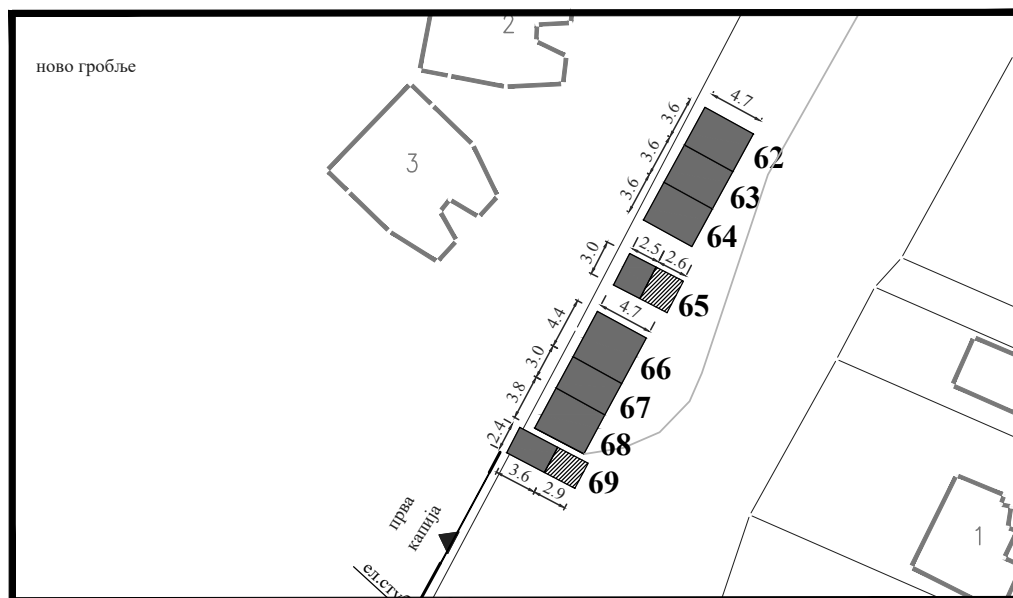

ЛОКАЦИЈА У УЛИЦИ КОЛАРСКИ ПУТ Ново гробље

Парцела: део К.П. 13402/1 КО Смедерево

Тип објекта: мањи монтажни објекат

Површина објекта: $P = 20.68 \text{ m}^2$

Површина земљишта за издавање: $P = 20.68 \text{ m}^2$

Намена: Цвеће, свеће, погребна опрема

Обрада:
ЈП Урбанизам Смедерево