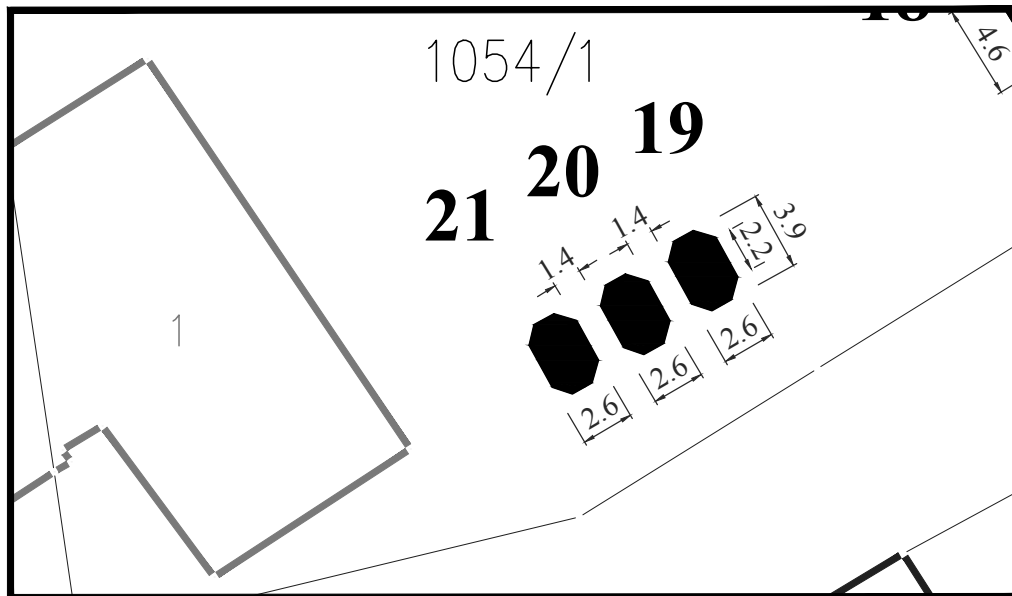

Парцела: део К.П. 1054/1 КО Смедерево

Тип објекта: мањи монтажни објекат

Површина објекта: $P = 14.72 \text{ m}^2$

Површина земљишта за издавање: $P = 17.00 \text{ m}^2$

Намена: пекарска радња

Обрада:
ЈП Урбанизам Смедерево