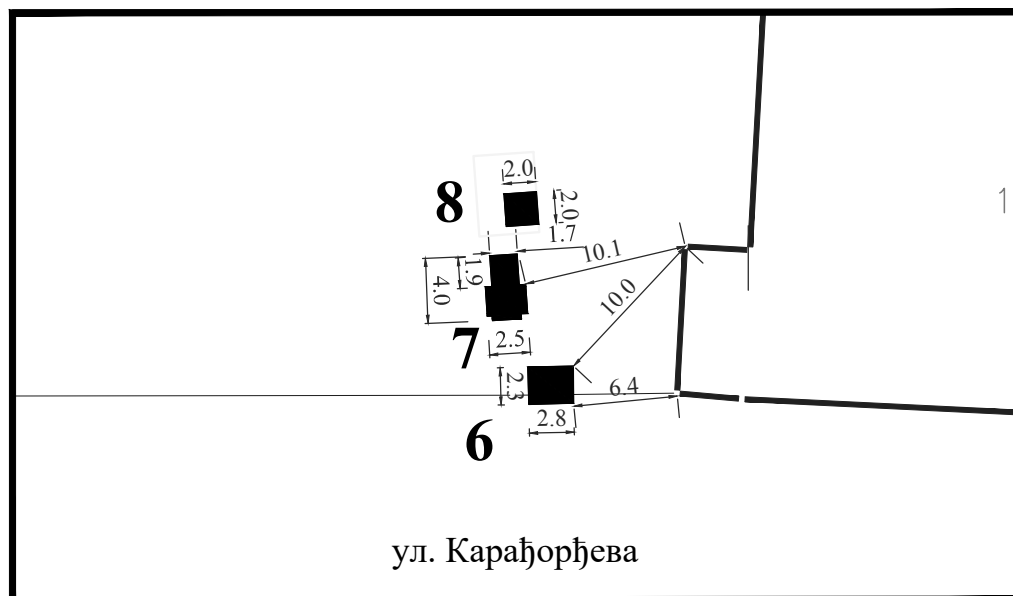

ЛОКАЦИЈА У УЛИЦИ КАРАЂОРЂЕВОЈ
ИСПРЕД ПОШТЕ

ЛОК. 8

Парцела: део 1041/2 КО Смедерево

Тип објекта: киоск

Површина објекта: $P = 4.00 \text{ m}^2$

Површина земљишта за издавање: $P = 12.00 \text{ m}^2$

Намена: мењачница

Обрада:
ЈП Урбанизам Смедерево