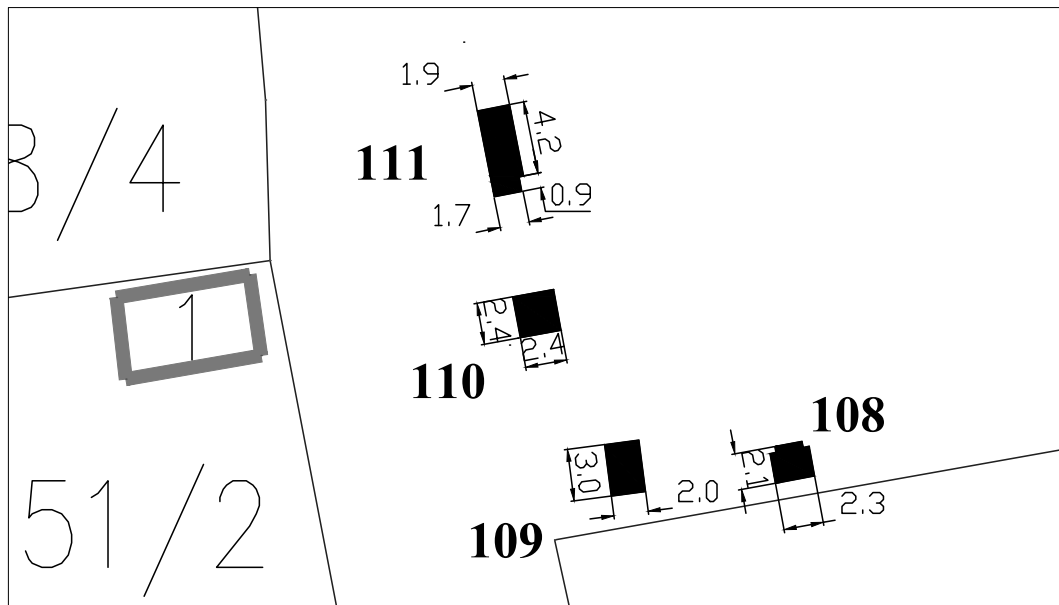

ЛОКАЦИЈА НА КВАНТАШКОЈ ПИЈАЦИ

Парцела: део К.П. 1333/3 КО Удовице

Тип објекта: киоск

Површина објекта: $P = 7.98 \text{ m}^2$

Површина земљишта за издавање: $P = 12.00 \text{ m}^2$

Намена: Угоститељска делатност

Обрада:
ЈП Урбанизам Смедерево