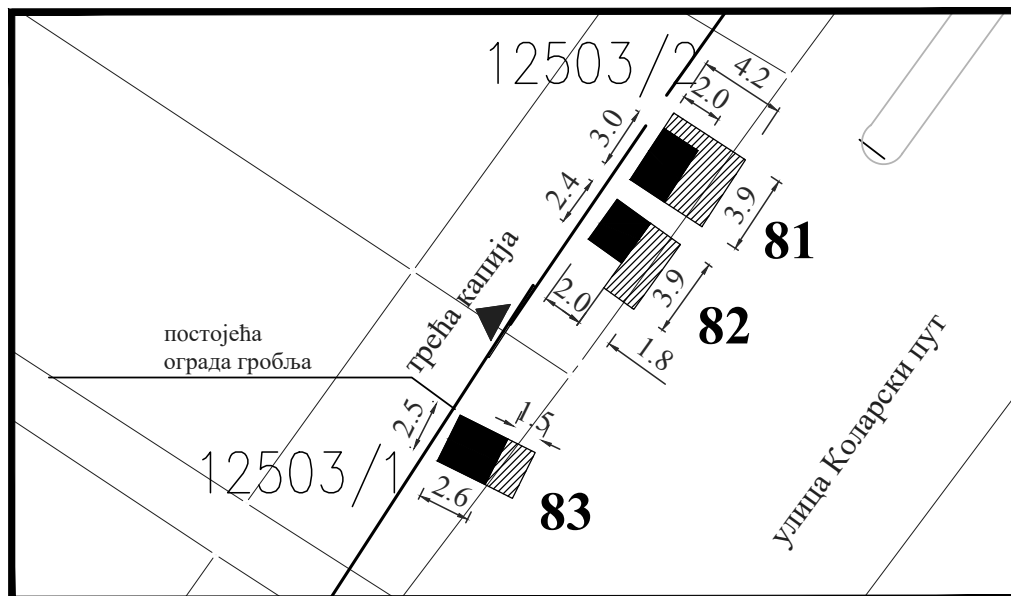

ЛОКАЦИЈА У УЛИЦИ КОЛАРСКИ ПУТ
Ново гробље

Парцела: део К.П. 13402/1 и 12503/1 КО Смедерево

Тип објекта: мањи монтажни објекат

Површина објекта: $P = 10.25 \text{ m}^2$

Површина земљишта за издавање: $P = 10.25 \text{ m}^2$

Намена: Цвеће, свеће, погребна опрема

Обрада:
ЈП Урбанизам Смедерево