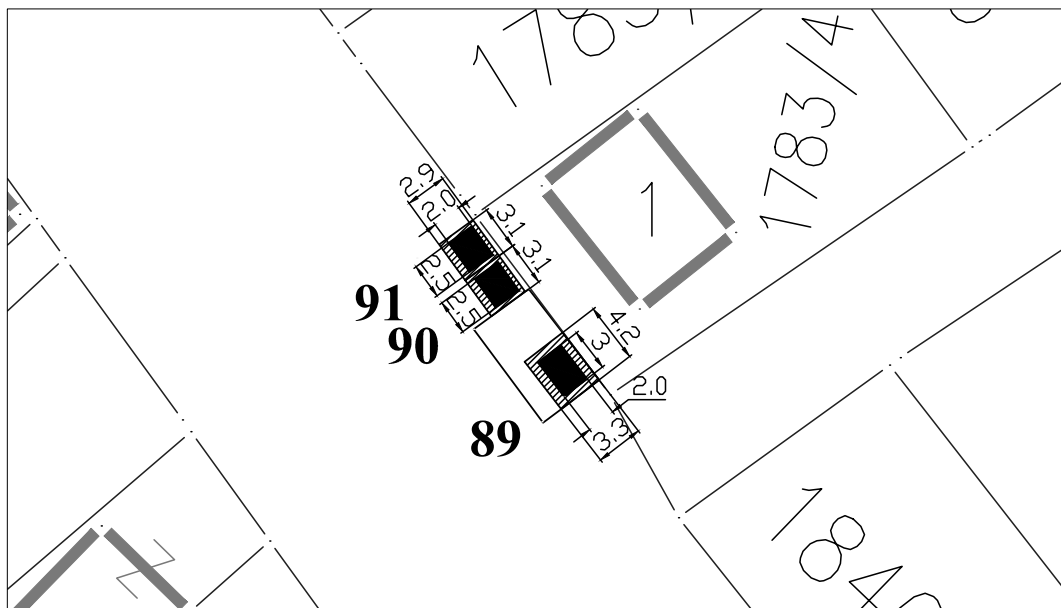

ЛОКАЦИЈА НА РАСКРСНИЦИ УЛИЦА
КАРАБОРЂЕВЕ И КРАЉА ПЕТРА

Парцела: део К.П. 1921/1 КО Враново

Тип објекта: мањи монтажни објекат

Површина објекта: $P = 13.86 \text{ m}^2$

Површина земљишта за издавање: $P = 14.00 \text{ m}^2$

Намена: Трговинска делатност

Обрада:
ЈП Урбанизам Смедерево