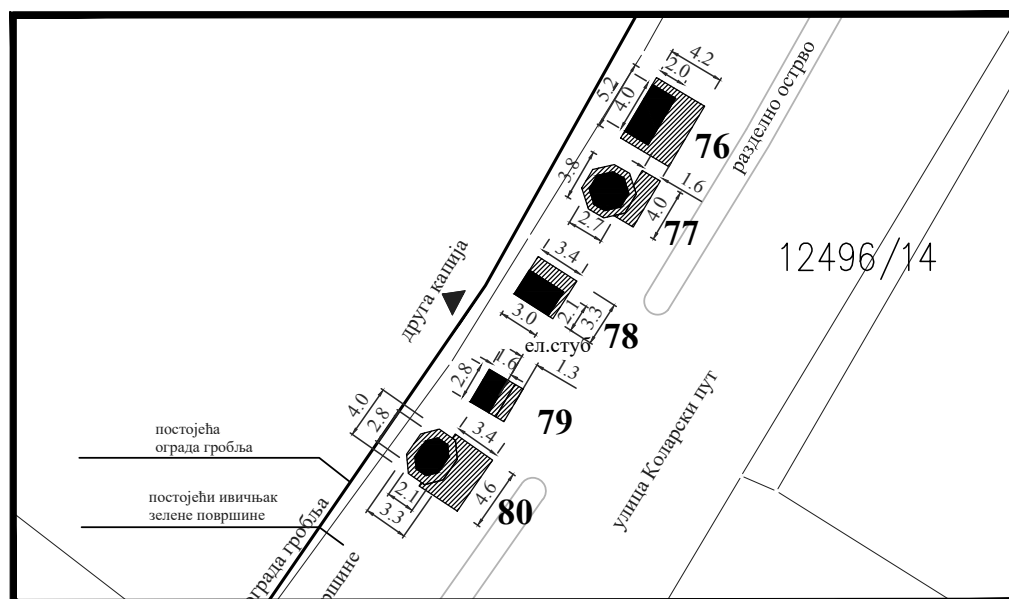

ЛОКАЦИЈА У УЛИЦИ КОЛАРСКИ ПУТ Ново гробље

Парцела: део К.П. 13402/1 КО Смедерево

Тип објекта: мањи монтажни објекат

Површина објекта: $P = 11.22 \text{ m}^2$

Површина земљишта за издавање: $P = 11.22 \text{ m}^2$

Намена: Цвеће, свеће, погребна опрема

Обрада:
ЈП Урбанизам Смедерево