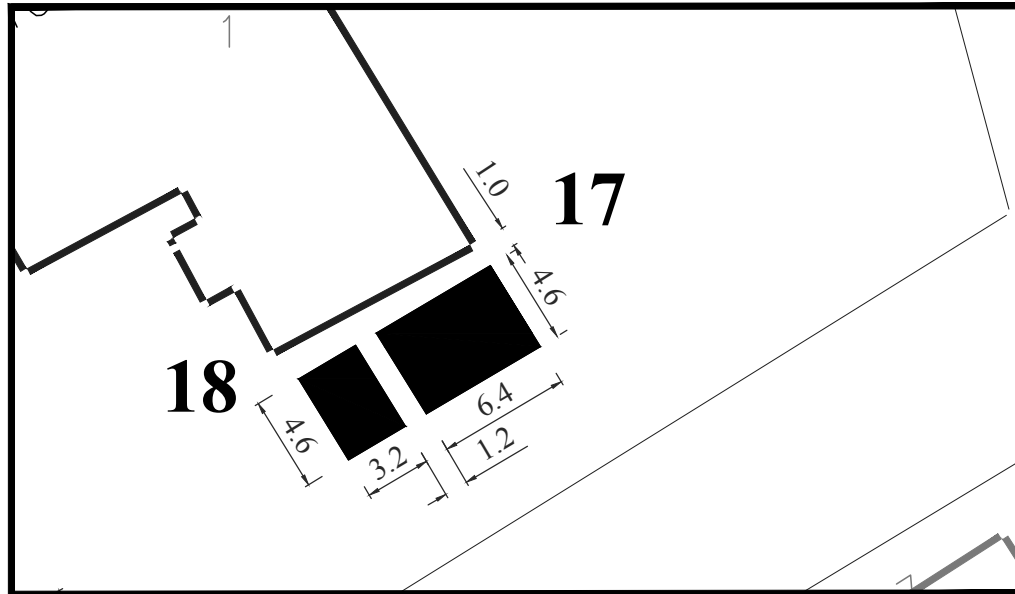

Парцела: део К.П. 1020 КО Смедерево

Тип објекта: киоск

Површина објекта: $P = 8.47 \text{ m}^2$

Површина земљишта за издавање: $P = 12.00 \text{ m}^2$

Намена: трговинска делатност

Обрада:
ЈП Урбанизам Смедерево