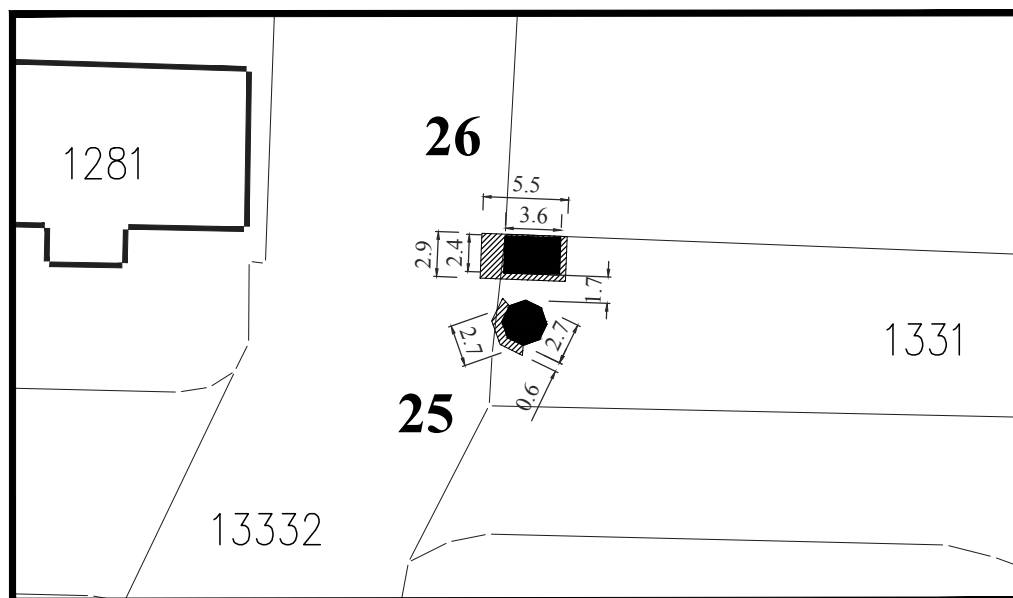

Парцела: делови К.П. 1331 и К.П. 13332 КО Смедерево

Тип објекта: мањи монтажни објекат

Површина објекта: $P = 15.95 \text{ m}^2$

Површина земљишта за издавање: $P = 15.95 \text{ m}^2$

Намена: угоститељска делатност

Обрада:
ЈП Урбанизам Смедерево