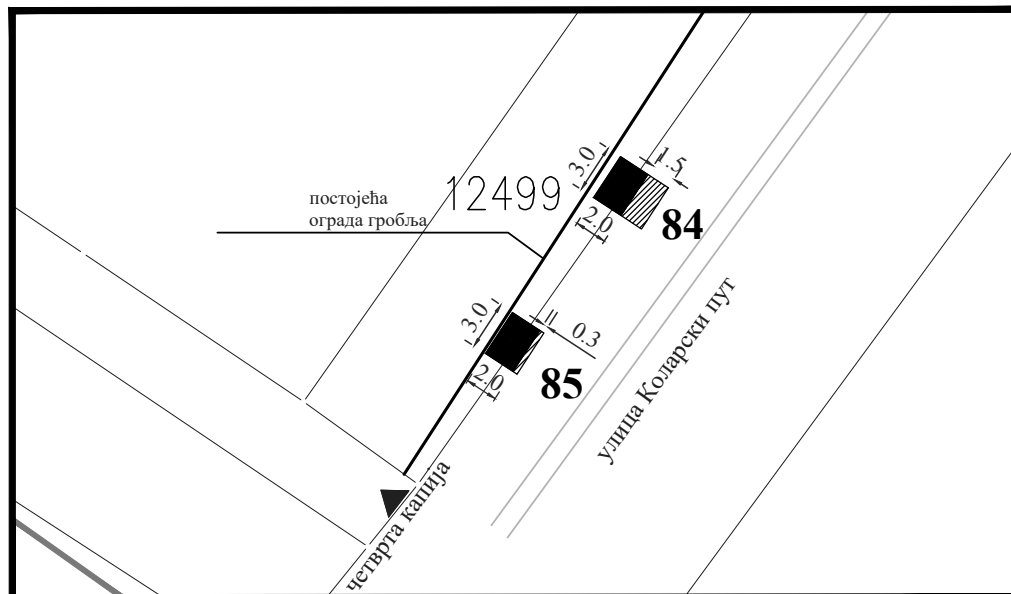

ЛОКАЦИЈА У УЛИЦИ КОЛАРСКИ ПУТ Ново гробље

Парцела: део К.П. 13402/1 и 12499 КО Смедерево

Тип објекта: мањи монтажни објекат

Површина објекта: $P = 10.50 \text{ m}^2$

Површина земљишта за издавање: $P = 10.50 \text{ m}^2$

Намена: Цвеће, свеће, погребна опрема

Обрада:
ЈП Урбанизам Смедерево