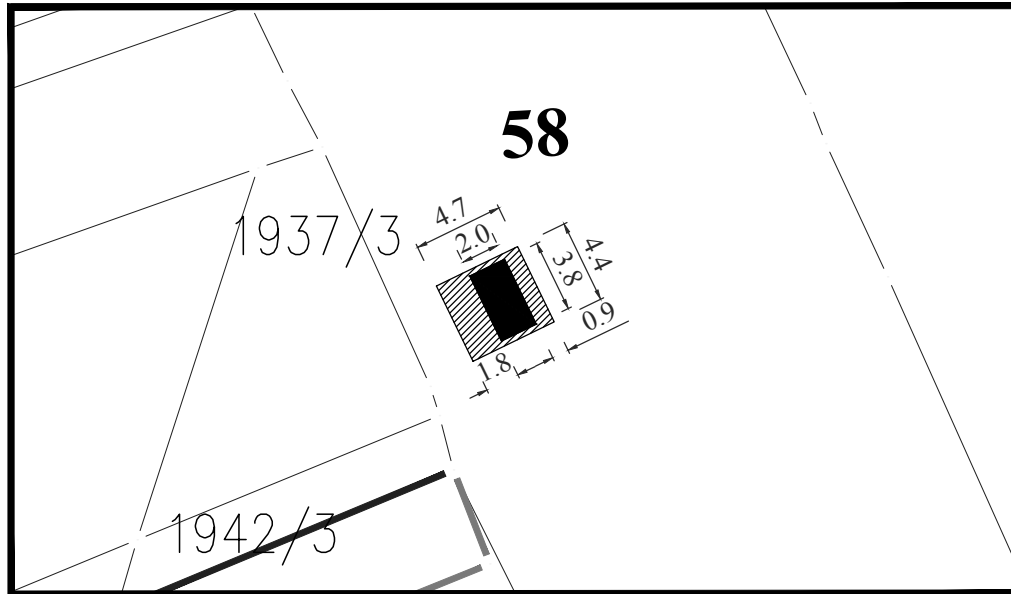

Тип објекта: мањи монтажни објекат

Површина објекта: $P = 25.76 \text{ m}^2$

Површина земљишта за издавање: $P = 30.00 \text{ m}^2$

Намена: Трговинска делатност

Обрада:
ЈП Урбанизам Смедерево

ЛОКАЦИЈА КОД ЛИПСКЕ РАМПЕ