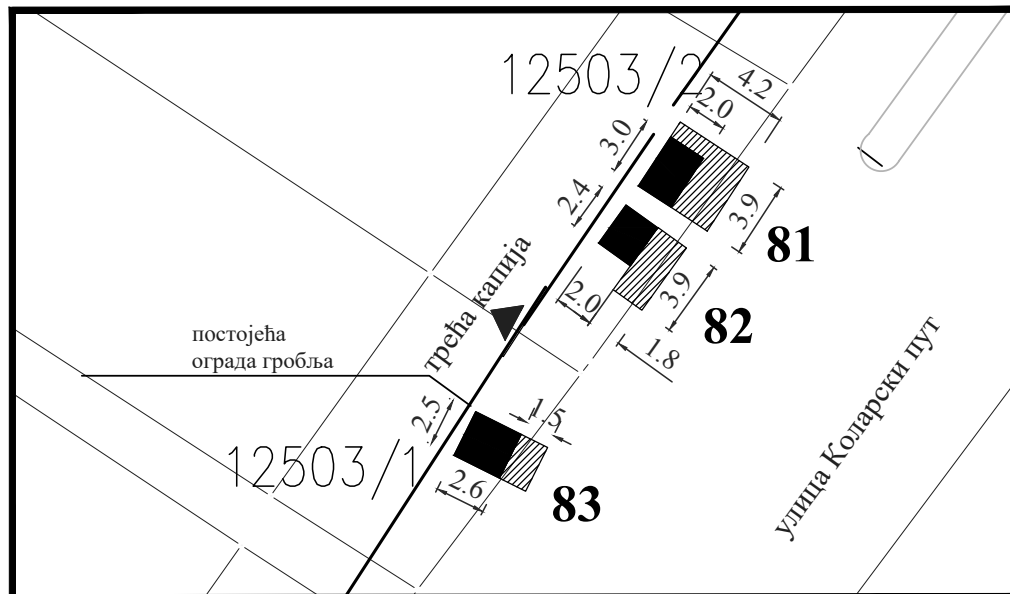

Тип објекта: мањи монтажни објекат

Површина објекта: $P = 16.38 \text{ m}^2$

Површина земљишта за издавање: $P = 16.38 \text{ m}^2$

Намена: Цвеће, свеће, погребна опрема

Обрада:
ЈП Урбанизам Смедерево

ЛОКАЦИЈА У УЛИЦИ КОЛАРСКИ ПУТ Ново гробље