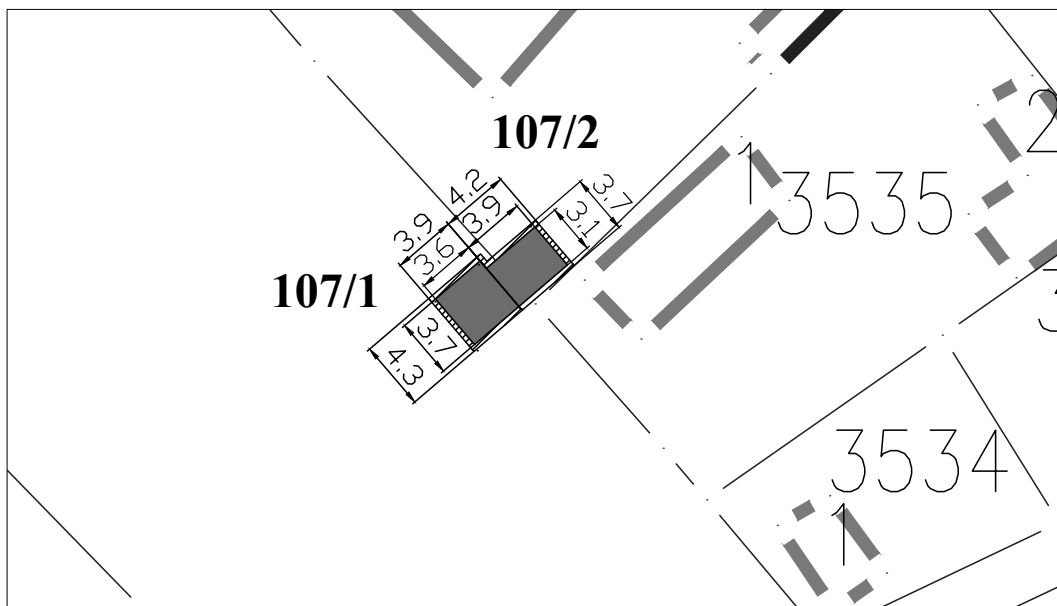

Тип објекта: мањи монтажни објекат

Површина објекта: $P = 16.77 \text{ m}^2$

Површина земљишта за издавање: $P = 16.77 \text{ m}^2$

Намена: Угоститељска делатност

Обрада:
ЈП Урбанизам Смедерво

ЛОКАЦИЈА КОД ПИЈАЦЕ