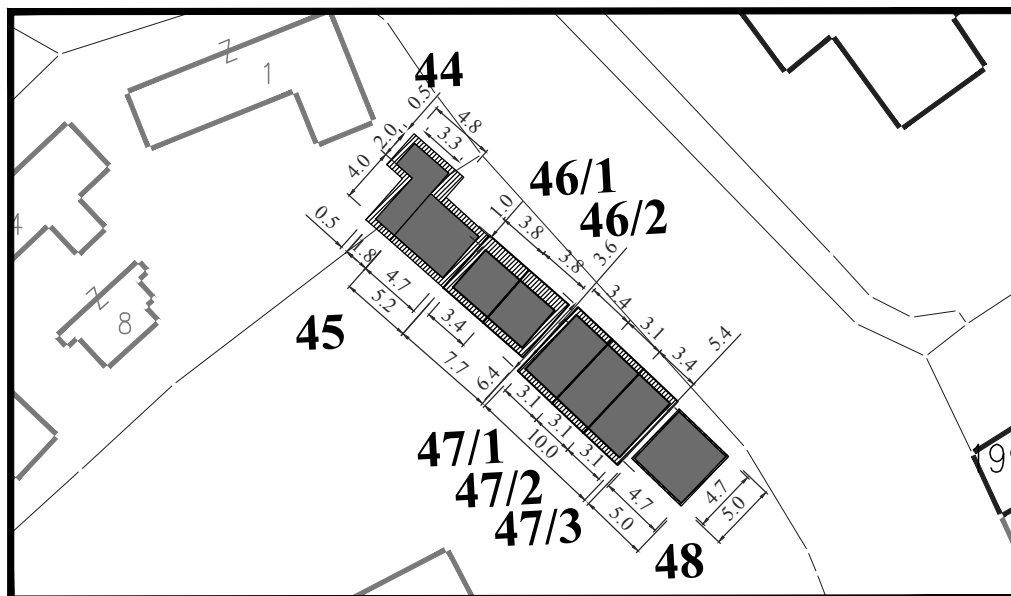

ЛОКАЦИЈА У УЛИЦИ ЂУРЕ ДАНИЧИЋА

Парцела: део К.П. 1987/1 КО Смедерево

Тип објекта: мањи монтажни објекат

Површина објекта: $P = 20.10 \text{ m}^2$

Површина земљишта за издавање: $P = 20.10 \text{ m}^2$

Намена: угоститељска делатност

Обрада:
ЈП Урбанизам Смедерево