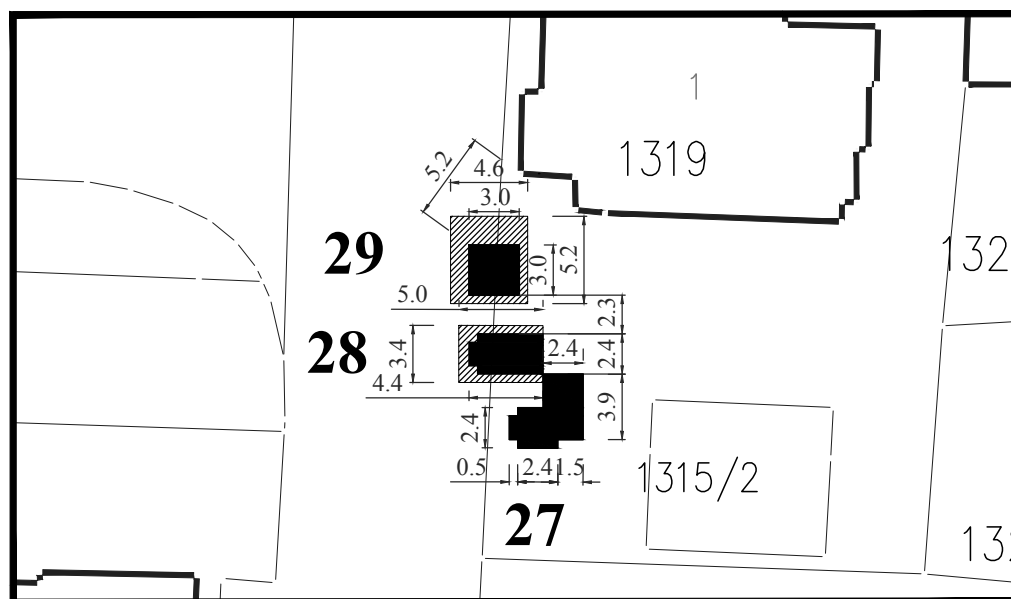

ЛОКАЦИЈА У УЛИЦИ ОМЛАДИНСКОЈ
(код аутобуске станице)

ЛОК. 28

Парцела: делови К.П. 1315/1 и К.П. 13332 КО Смедерево

Тип објекта: мањи монтажни објекат

Површина објекта: $P = 17.00 \text{ m}^2$

Површина земљишта за издавање: $P = 17.00 \text{ m}^2$

Намена: трговинска делатност

Обрада:
ЈП Урбанизам Смедерево