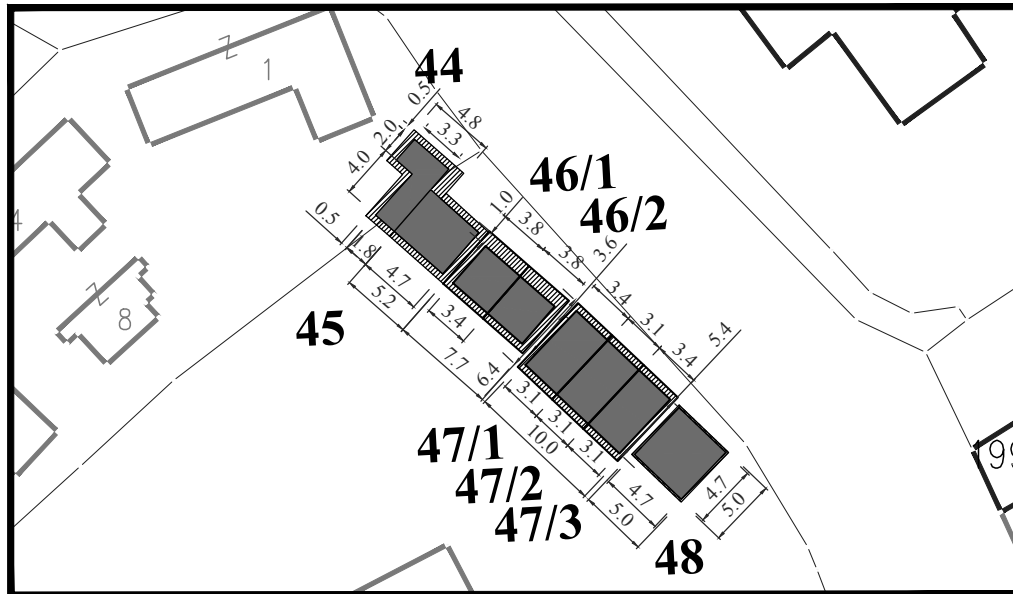

ЛОКАЦИЈА У УЛИЦИ ЂУРЕ ДАНИЧИЋА

Парцела: К.П. 1987/1 КО Смедерево

Тип објекта: мањи монтажни објекат

Површина објекта: $P = 25.65 \text{ m}^2$

Површина земљишта за издавање: $P = 25.65 \text{ m}^2$

Намена: занатска или услужна делатност

Обрада:
ЈП Урбанизам Смедерево