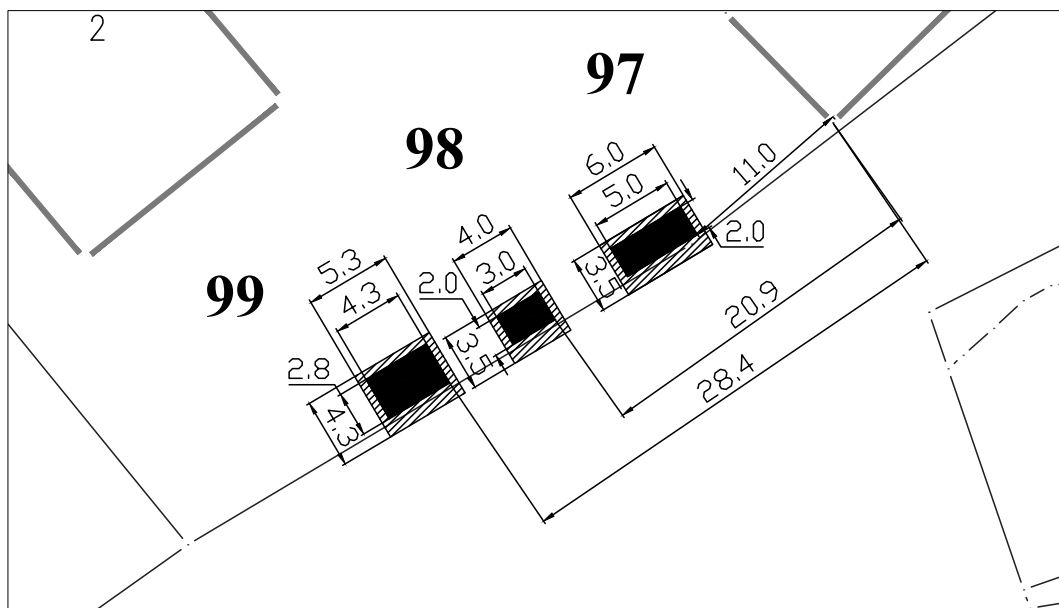

ЛОКАЦИЈА ПОРЕД ДОМА КУЛТУРЕ

Парцела: део К.П. 5704/1 КО Липе

Тип објекта: мањи монтажни објекат

Површина објекта: $P = 22.79 \text{ m}^2$

Површина земљишта за издавање: $P = 22.79 \text{ m}^2$

Намена: Трговинска делатност

Обрада:
ЈП Урбанизам Смедерево