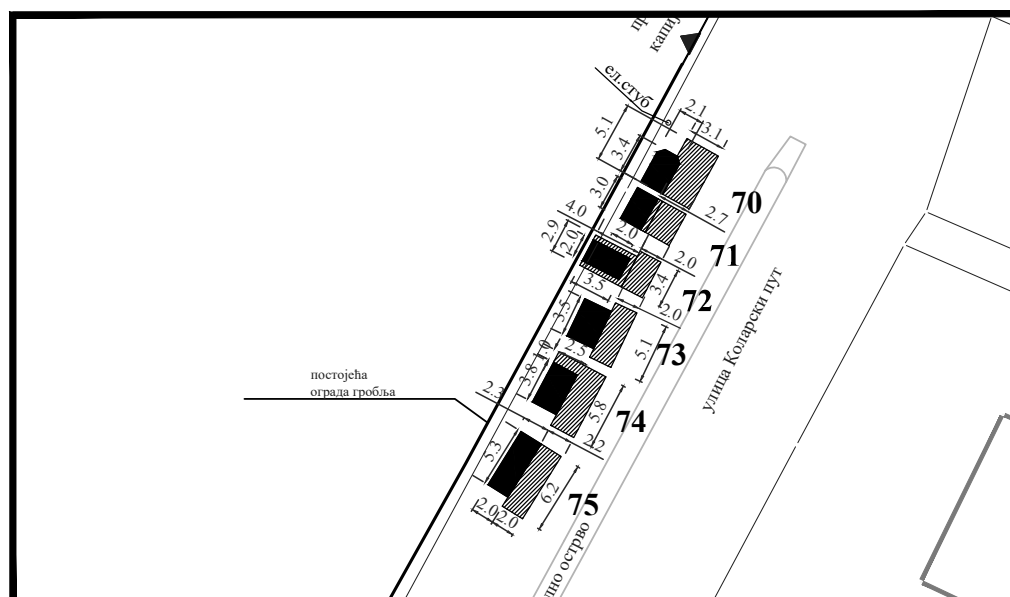

ЛОКАЦИЈА У УЛИЦИ КОЛАРСКИ ПУТ
Ново гробље

Парцела: део К.П. 13402/1 КО Смедерево

Тип објекта: мањи монтажни објекат

Површина објекта: $P = 23.80 \text{ m}^2$

Површина земљишта за издавање: $P = 23.80 \text{ m}^2$

Намена: Цвеће, свеће, погребна опрема

Обрада:
ЈП Урбанизам Смедерево