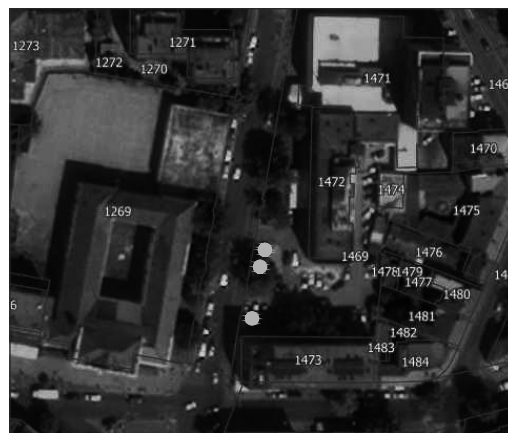

Парцела: део К.П. 1469 и део К.П.13332 КО Смедерево

Тип објекта: киоск

Површина објекта: $P = 8.47 \text{ m}^2$

Површина земљишта за издавање: $P = 12.00 \text{ m}^2$

Намена: трговинска делатност

Обрада:
ЈП Урбанизам Смедерево