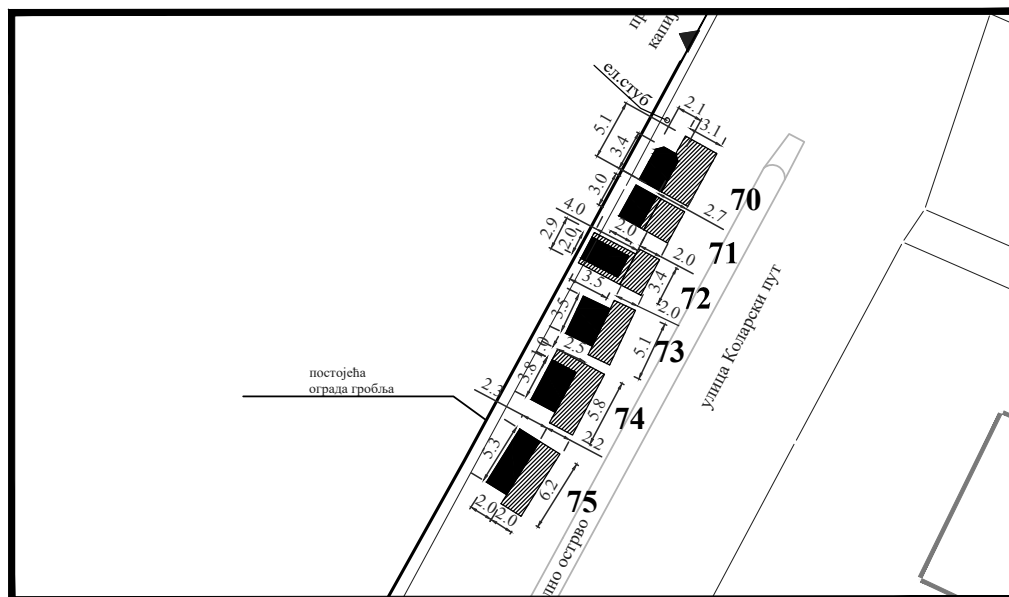

Тип објекта: мањи монтажни објекат

Површина објекта: $P = 18.40 \text{ m}^2$

Површина земљишта за издавање: $P = 18.40 \text{ m}^2$

Намена: Цвеће, свеће, погребна опрема

Обрада:
ЈП Урбанизам Смедерево

ЛОКАЦИЈА У УЛИЦИ КОЛАРСКИ ПУТ Ново гробље