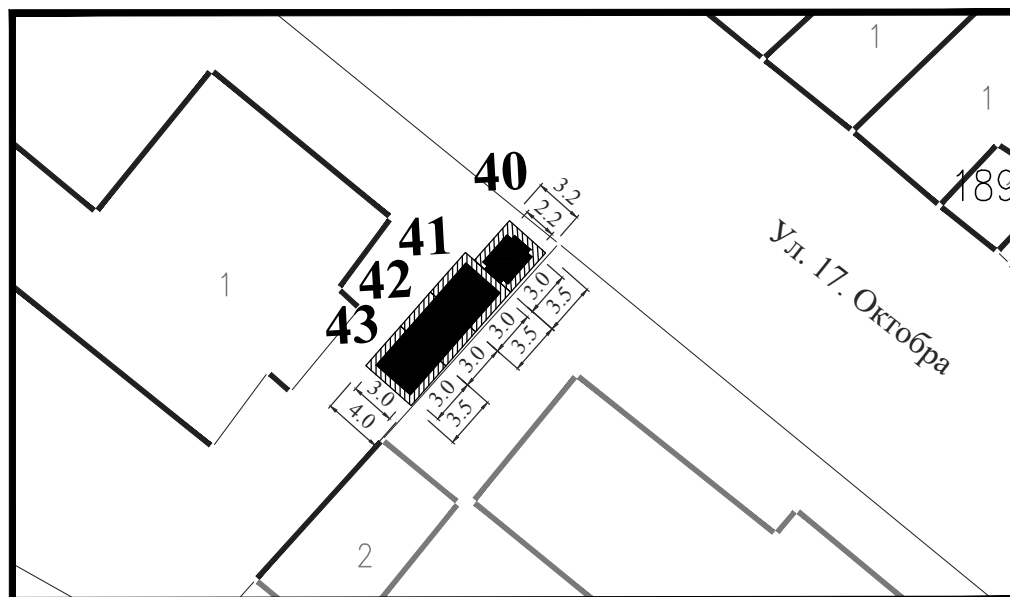

ЛОКАЦИЈА У УЛИЦИ 17.ОКТОБРА
(код школе)

Парцела: део К.П. 1923/1 КО Смедерево

Тип објекта: мањи монтажни објекат

Површина објекта: $P = 11.20 \text{ m}^2$

Површина земљишта за издавање: $P = 12.00 \text{ m}^2$

Намена: продаја игара на срећу или трговинска делатност

Обрада:
ЈП Урбанизам Смедерево