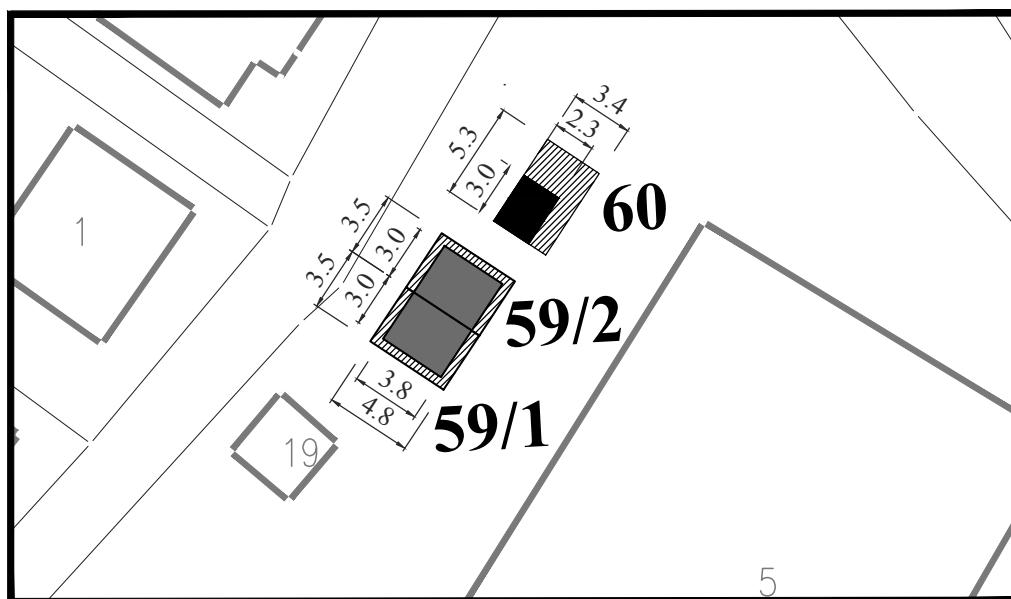

ЛОКАЦИЈА У УЛИЦИ ДОСИТЕЈА ОБРАДОВИЋА
(код самопослуге)

Парцела: део К.П. 11592/1 КО Смедерево

Тип објекта: мањи монтажни објекат

Површина објекта: $P = 18.02 \text{ m}^2$

Површина земљишта за издавање: $P = 20.00 \text{ m}^2$

Намена: Трговинска делатност

Обрада:
ЈП Урбанизам Смедерево