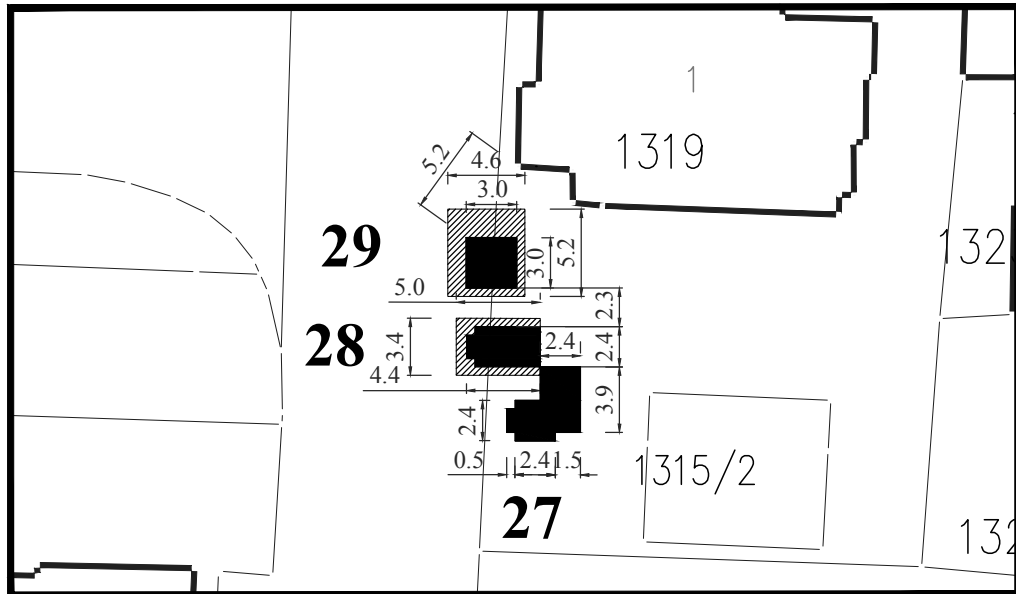

ЛОКАЦИЈА У УЛИЦИ ОМЛАДИНСКОЈ
(код аутобуске станице)

ЛОК. 29

Парцела: делови К.П. 1315/1 и К.П. 13332 КО Смедерево

Тип објекта: мањи монтажни објекат

Површина објекта: $P = 23.92 \text{ m}^2$

Површина земљишта за издавање: $P = 23.92 \text{ m}^2$

Намена: трговинска или услужна делатност

Обрада:
ЈП Урбанизам Смедерево