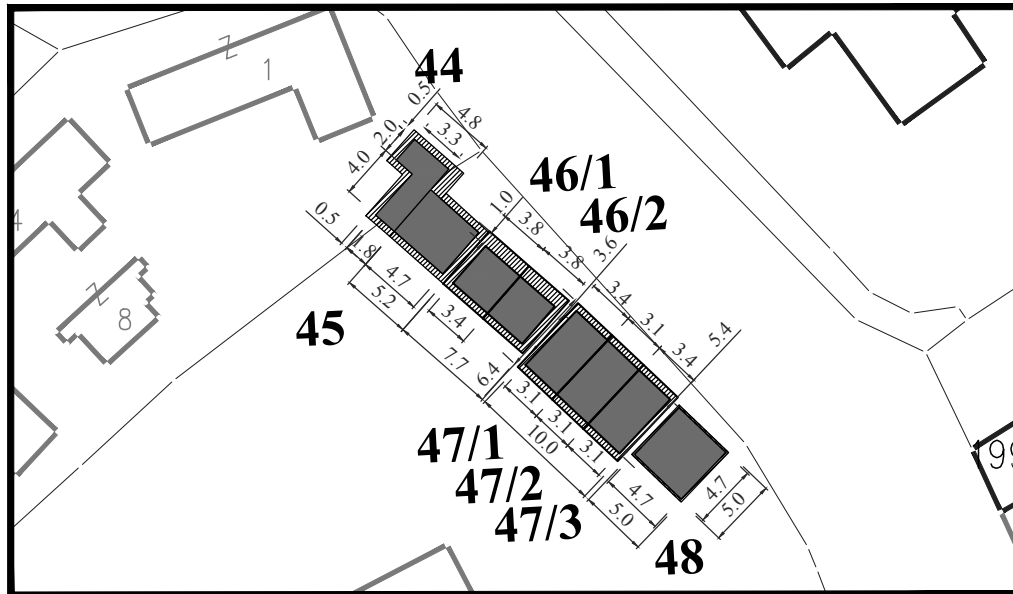

ЛОКАЦИЈА У УЛИЦИ ЂУРЕ ДАНИЧИЋА

Парцела: део К.П. 1987/1 КО Смедерево

Тип објекта: мањи монтажни објекат

Површина објекта: $P = 21.95 \text{ m}^2$

Површина земљишта за издавање: $P = 21.95 \text{ m}^2$

Намена: угоститељска делатност

Обрада:
ЈП Урбанизам Смедерево