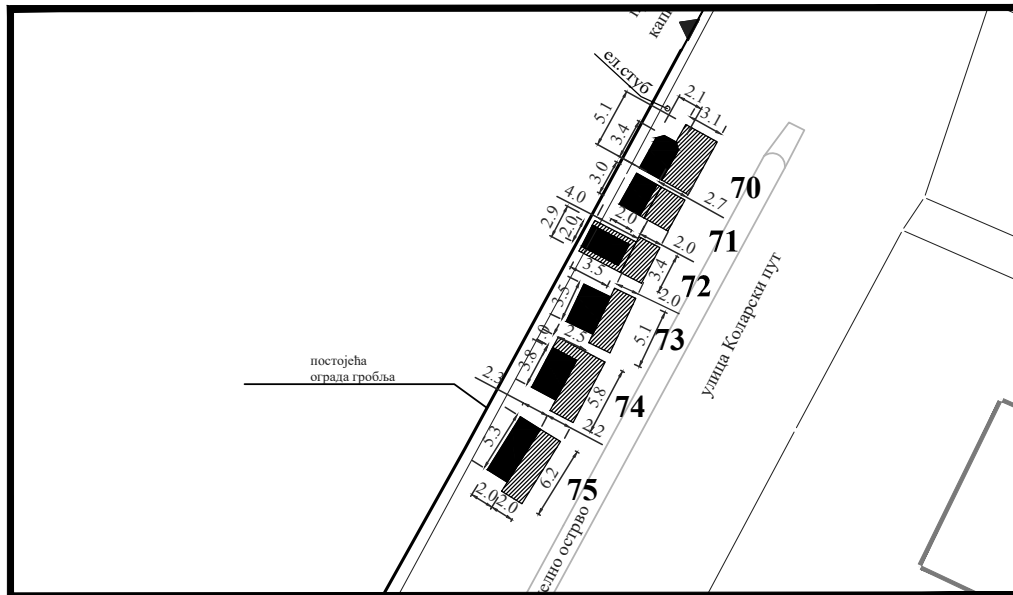

ЛОКАЦИЈА У УЛИЦИ КОЛАРСКИ ПУТ
Ново гробље

Парцела: део К.П. 13402/1 КО Смедерево

Тип објекта: мањи монтажни објекат

Површина објекта: $P = 21.03 \text{ m}^2$

Површина земљишта за издавање: $P = 21.03 \text{ m}^2$

Намена: Цвеће, свеће, погребна опрема

Обрада:
ЈП Урбанизам Смедерево