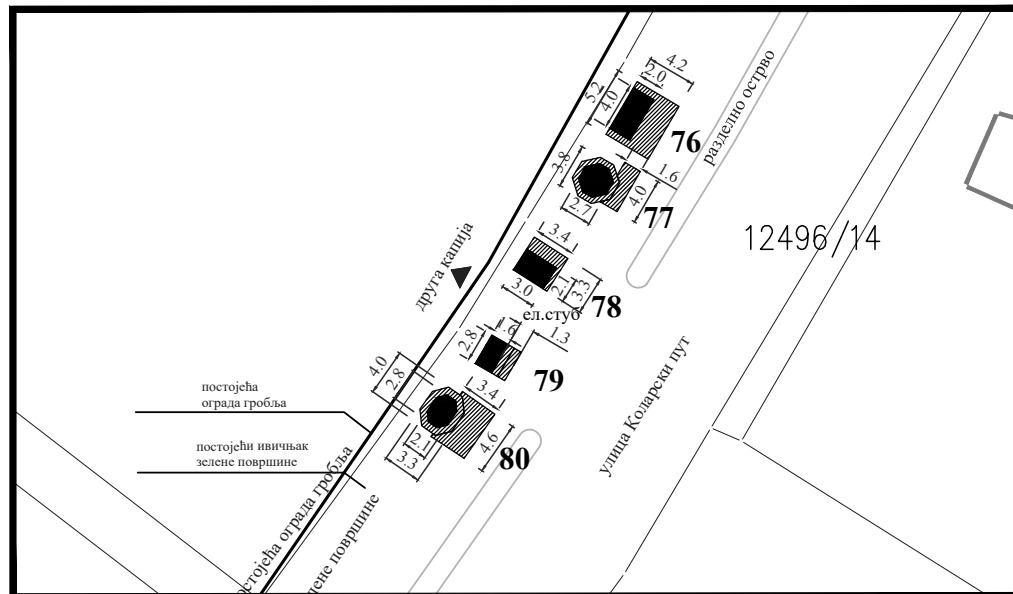

Тип објекта: мањи монтажни објекат

Површина објекта: $P = 21.84 \text{ m}^2$

Површина земљишта за издавање: $P = 21.84 \text{ m}^2$

Намена: Цвеће, свеће, погребна опрема

Обрада:
ЈП Урбанизам Смедерево

ЛОКАЦИЈА У УЛИЦИ КОЛАРСКИ ПУТ Ново гробље