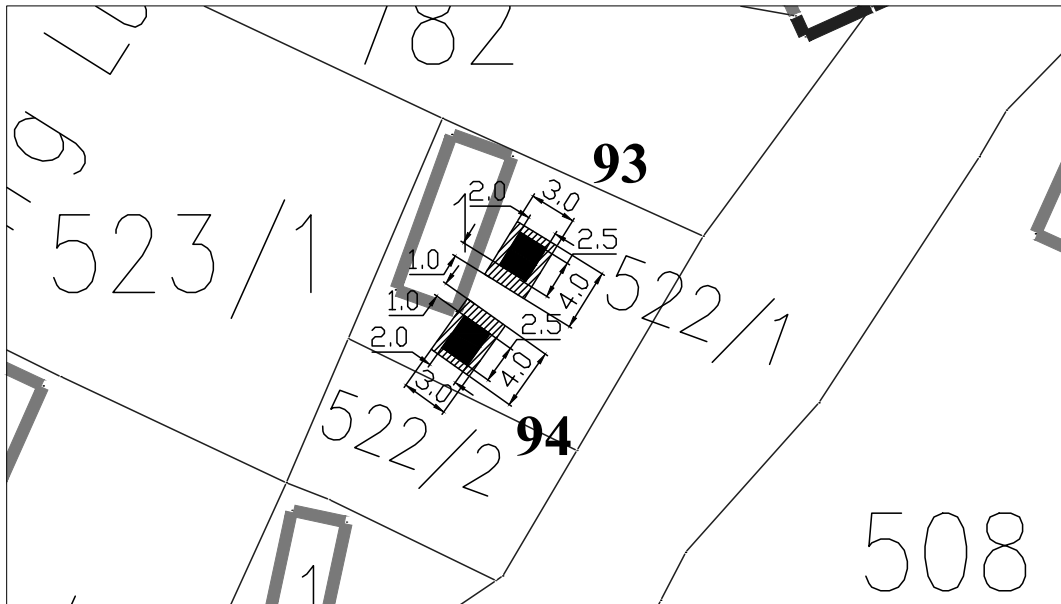

ЛОКАЦИЈА ИСПРЕД МЕСНЕ ЗАЈЕДНИЦЕ

Парцела: део К.П. 522/1 КО Вучак

Тип објекта: мањи монтажни објекат

Површина објекта: $P = 12.00 \text{ m}^2$

Површина земљишта за издавање: $P = 12.00 \text{ m}^2$

Намена: Трговинска делатност или угоститељска делатност

Обрада:
ЈП Урбанизам Смедерево