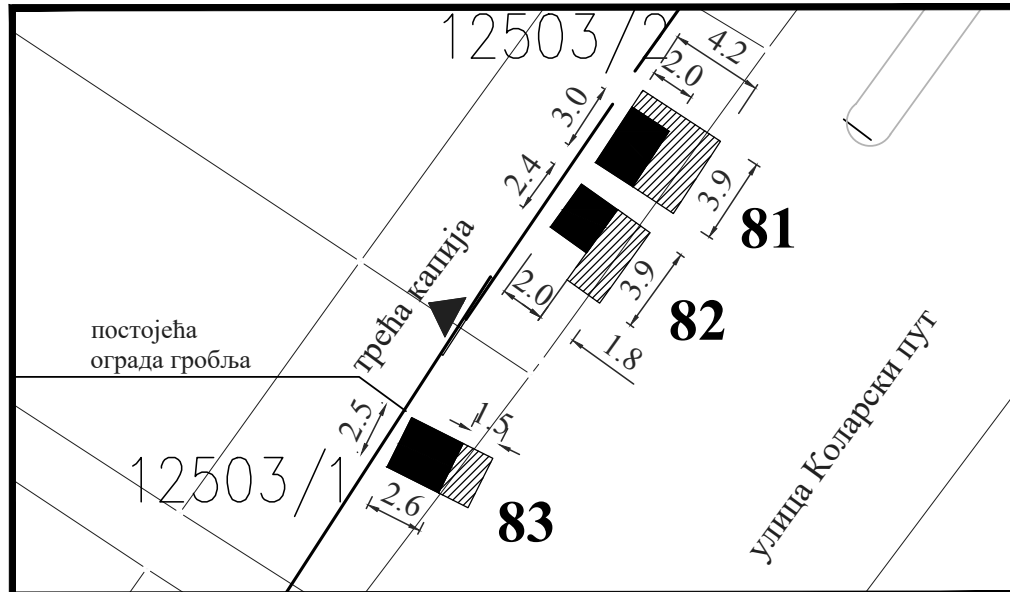

ЛОКАЦИЈА У УЛИЦИ КОЛАРСКИ ПУТ Ново гробље

Парцела: део К.П. 13402/1 КО и 12503/2 Смедерево

Тип објекта: мањи монтажни објекат

Површина објекта: $P = 16.38 \text{ m}^2$

Површина земљишта за издавање: $P = 16.38 \text{ m}^2$

Намена: Цвеће, свеће, погребна опрема

Обрада:
ЈП Урбанизам Смедерево