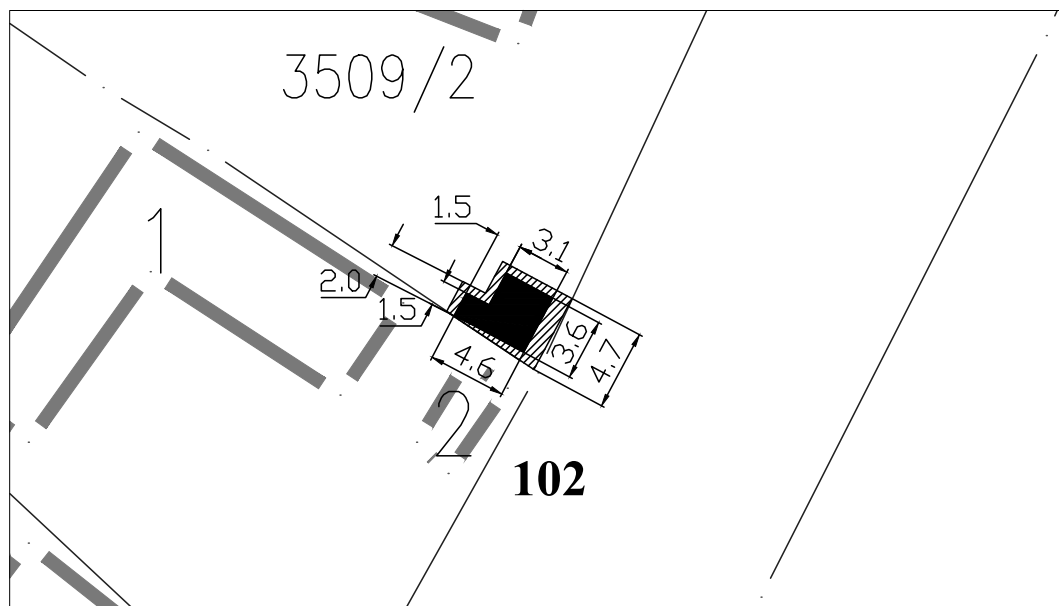

НАСЕЉЕ МИХАЈЛОВАЦ ЛОК. 102

ЛОКАЦИЈА ПОРЕД ДОМА КУЛТУРЕ

Парцела: део К.П. 3509/2 КО Михајловац

Тип објекта: мањи монтажни објекат

Површина објекта: $P = 23.75 \text{ m}^2$

Површина земљишта за издавање: $P = 23.75 \text{ m}^2$

Намена: Трговинска делатност

Обрада:
ЈП Урбанизам Смедерво