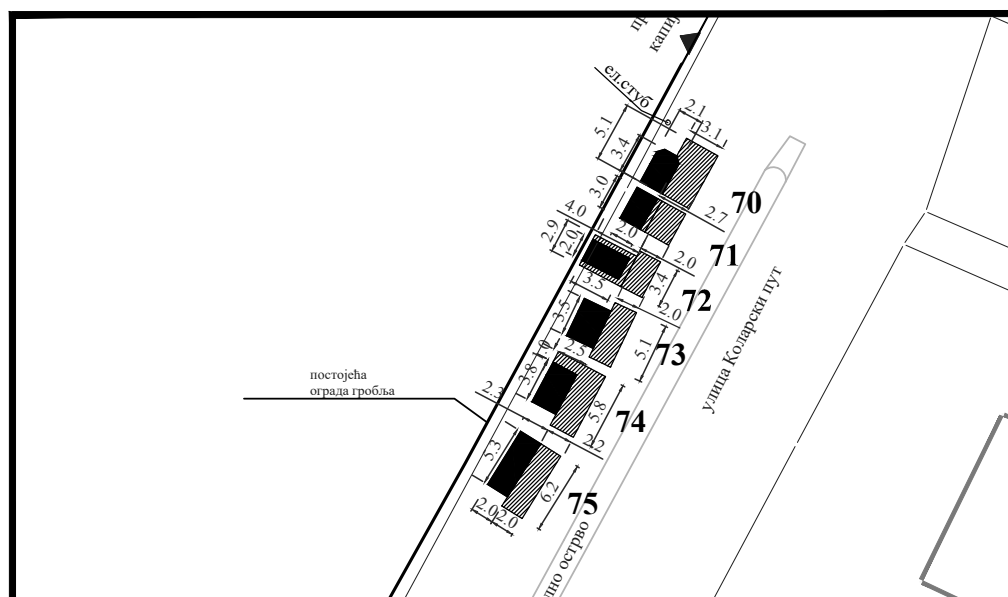

ЛОКАЦИЈА У УЛИЦИ КОЛАРСКИ ПУТ
Ново гробље

Парцела: део К.П. 13402/1 и 12512 КО Смедерево

Тип објекта: мањи монтажни објекат

Површина објекта: $P = 18.40 \text{ m}^2$

Површина земљишта за издавање: $P = 18.40 \text{ m}^2$

Намена: Цвеће, свеће, погребна опрема

Обрада:
ЈП Урбанизам Смедерево