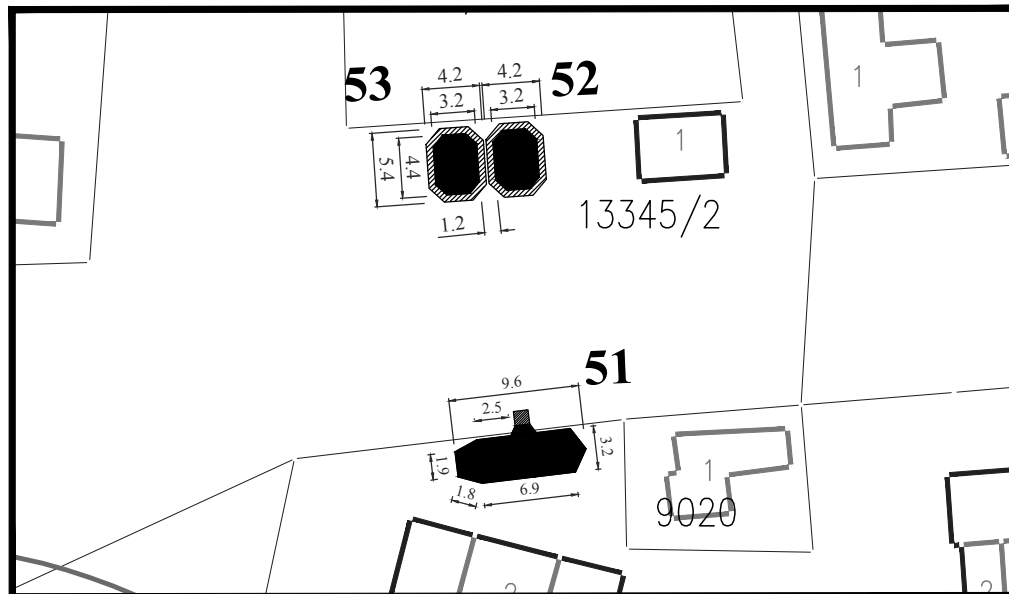

ЛОКАЦИЈА НА УГЛУ УЛИЦА ПРОЛЕТЕРСКЕ И
ВОЈВОДЕ СТЕПЕ

Парцела: део К.П. 13345/2 КО Смедерво

Тип објекта: мањи монтажни објекат

Површина објекта: $P = 20.38 \text{ m}^2$

Површина земљишта за издавање: $P = 25.00 \text{ m}^2$

Намена: трговинска делатност

Обрада:
ЈП Урбанизам Смедерво