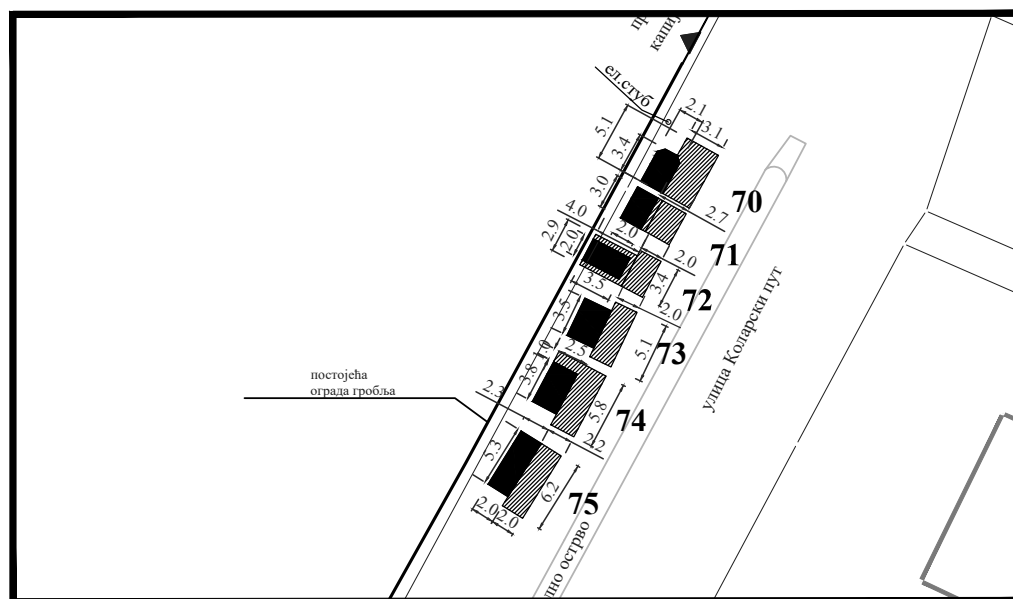

ЛОКАЦИЈА У УЛИЦИ КОЛАРСКИ ПУТ
Ново гробље

Парцела: део К.П. 13402/1 КО Смедерево

Тип објекта: мањи монтажни објекат

Површина објекта: $P = 14.10 \text{ m}^2$

Површина земљишта за издавање: $P = 14.10 \text{ m}^2$

Намена: Цвеће, свеће, погребна опрема

Обрада:
ЈП Урбанизам Смедерево