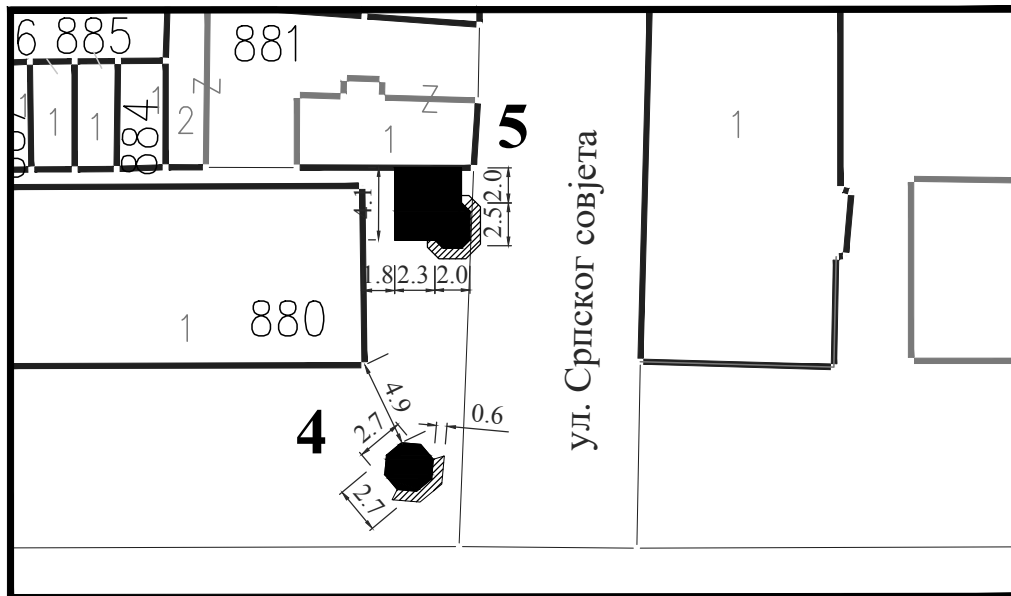

ЛОК. 4

Парцела: део к.п. 879 КО Смедерево

Тип објекта: киоск

Површина објекта: $P = 8.47 \text{ m}^2$

Површина земљишта за издавање: $P = 12.00 \text{ m}^2$

Намена: трговинска делатност

Обрада:
ЈП Урбанизам Смедерево