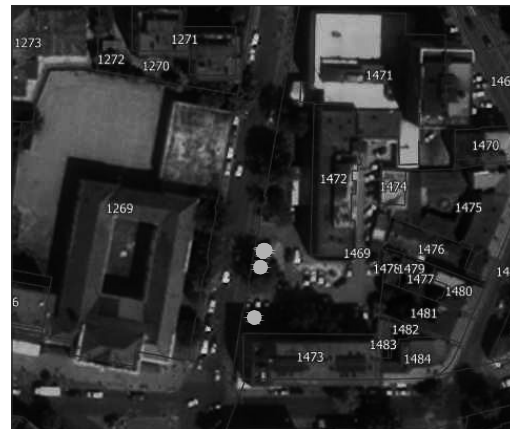

Парцела: делови К.П. 1054/1 КО Смедерево

Тип објекта: киоск

Површина објекта: $P = 8.82 \text{ m}^2$

Површина земљишта за издавање: $P = 12.00 \text{ m}^2$

Намена: угоститељска или трговинска делатност

Обрада:
ЈП Урбанизам Смедерево