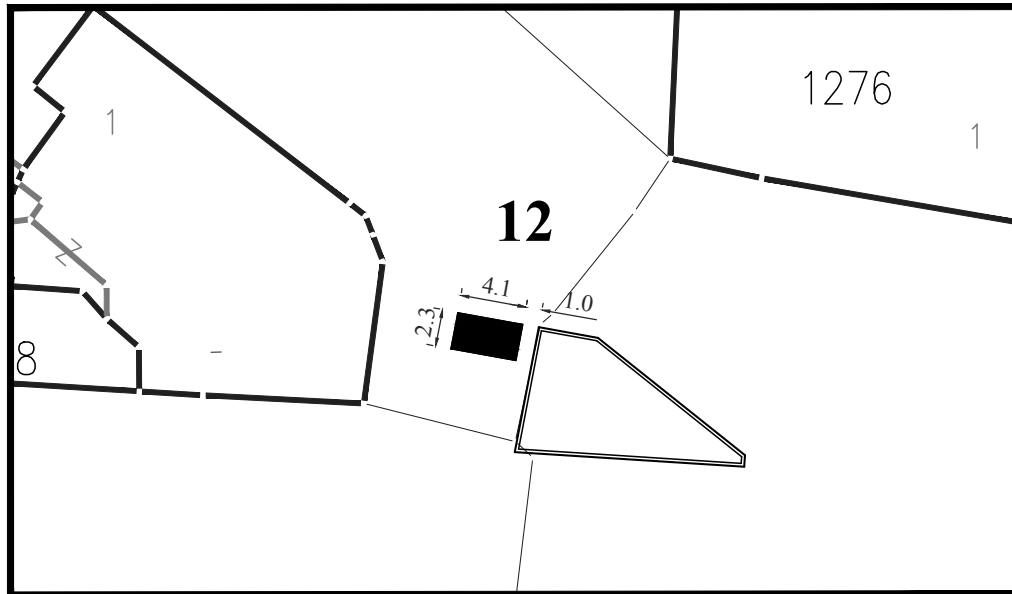

Парцела: део К.П. 1039/2 КО Смедерво

Тип објекта: киоск

Површина објекта: $P = 9.43 \text{ m}^2$

Површина земљишта за издавање: $P = 12.00 \text{ m}^2$

Намена: трговинска делатност

Обрада:
ЈП Урбанизам Смедерво