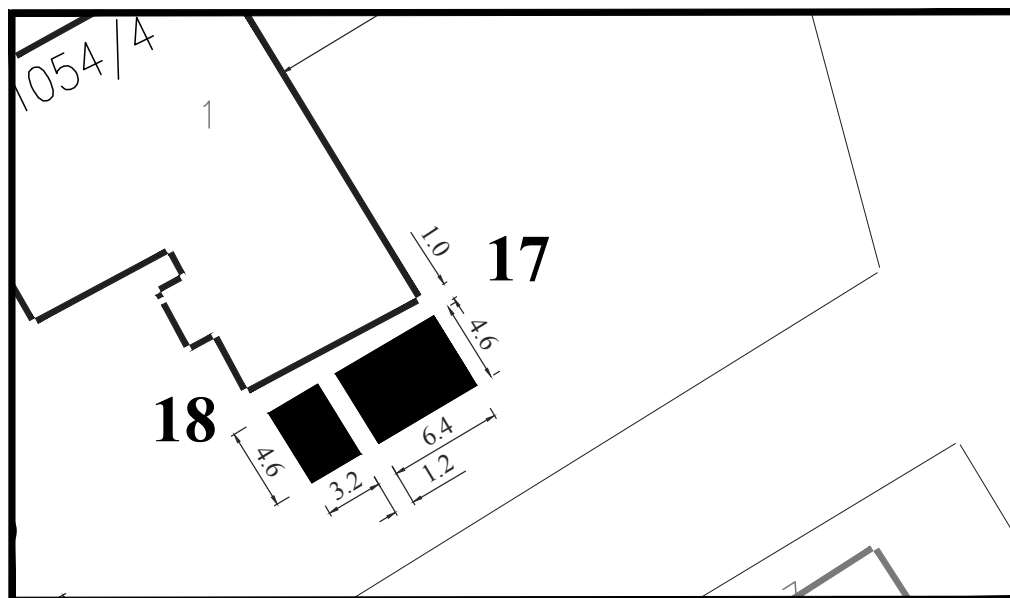

Парцела: део К.П. 1054/1 КО Смедерево

Тип објекта: мањи монтажни објекат

Површина објекта: $P = 29.44 \text{ m}^2$

Површина земљишта за издавање: $P = 32.00 \text{ m}^2$

Намена: пекарска радња

Обрада:
ЈП Урбанизам Смедерево