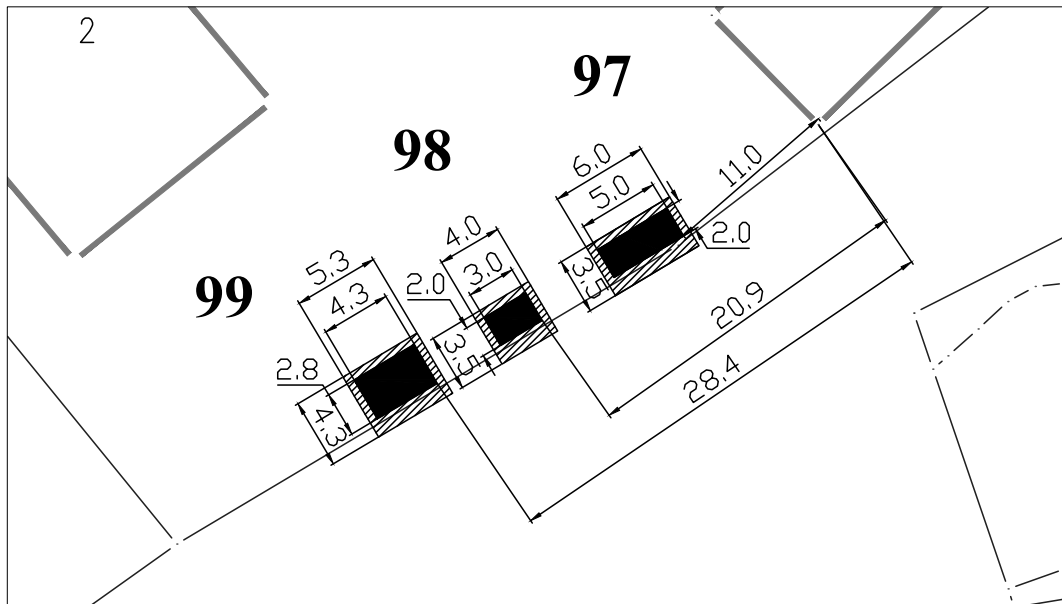

Тип објекта: мањи монтажни објекат

Површина објекта: $P = 22.50 \text{ m}^2$

Површина земљишта за издавање: $P = 23.00 \text{ m}^2$

Намена: Трговинска делатност

Обрада:
ЈП Урбанизам Смедерво

ЛОКАЦИЈА ПОРЕД ДОМА КУЛТУРЕ