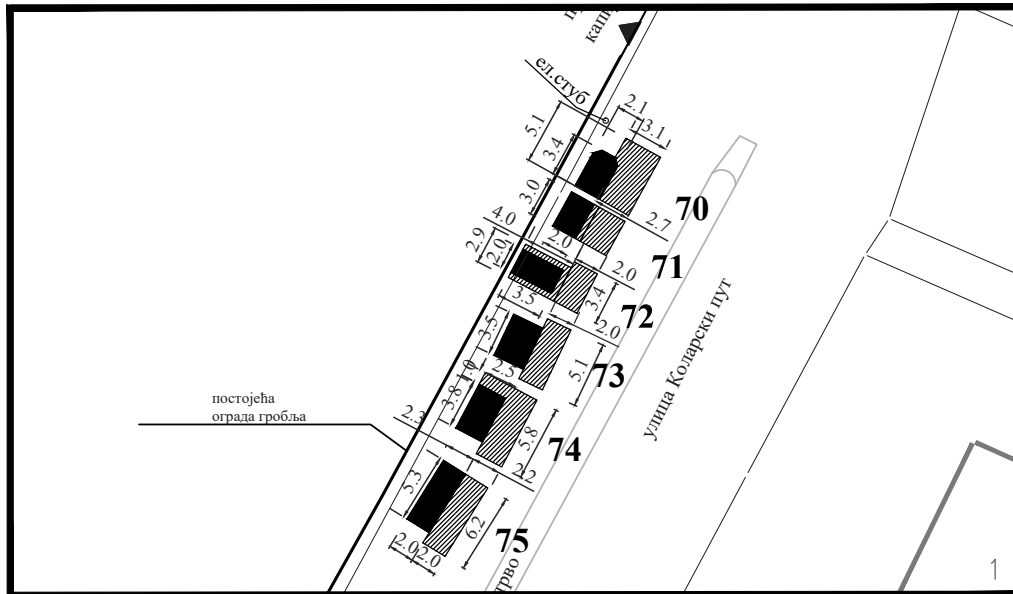

**ЛОКАЦИЈА У УЛИЦИ КОЛАРСКИ ПУТ
Ново гробље**

Парцела: део К.П. 13402/1 КО Смедерево

Тип објекта: мањи монтажни објекат

Површина објекта: $P = 23.00 \text{ m}^2$

Површина земљишта за издавање: $P = 23.00 \text{ m}^2$

Намена: Цвеће, свеће, погребна опрема

Обрада:
ЈП Урбанизам Смедерево