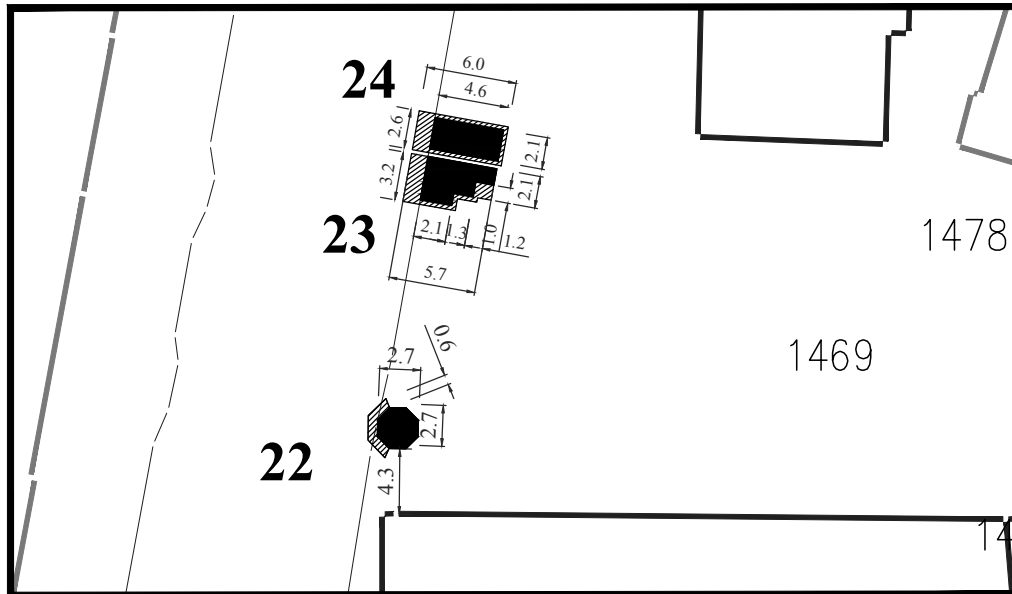

Парцела: делови К.П. 1054/1 КО Смедерево

Тип објекта: киоск

Површина објекта: $P = 8.82 \text{ m}^2$

Површина земљишта за издавање: $P = 12.00 \text{ m}^2$

Намена: угоститељска или трговинска делатност

Обрада:
ЈП Урбанизам Смедерево