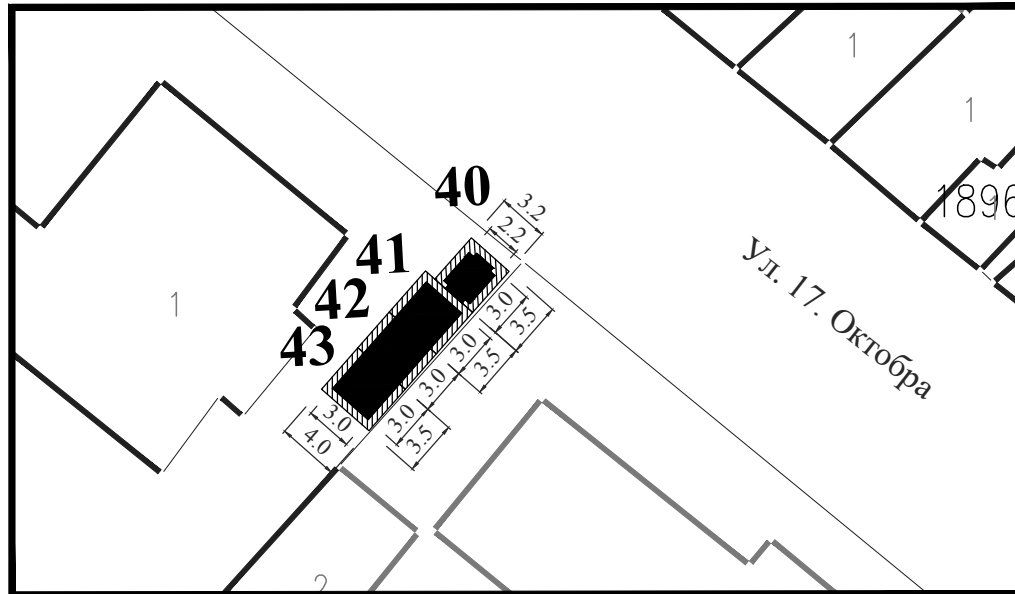

ЛОКАЦИЈА У УЛИЦИ 17.ОКТОБРА
(КОД ШКОЛЕ)

Парцела: део К.П. 1923/1 КО Смедерево

Тип објекта: мањи монтажни објекат

Површина објекта: $P = 12.00 \text{ m}^2$

Површина земљишта за издавање: $P = 12.00 \text{ m}^2$

Намена: цвећара

Обрада:
ЈП Урбанизам Смедерево