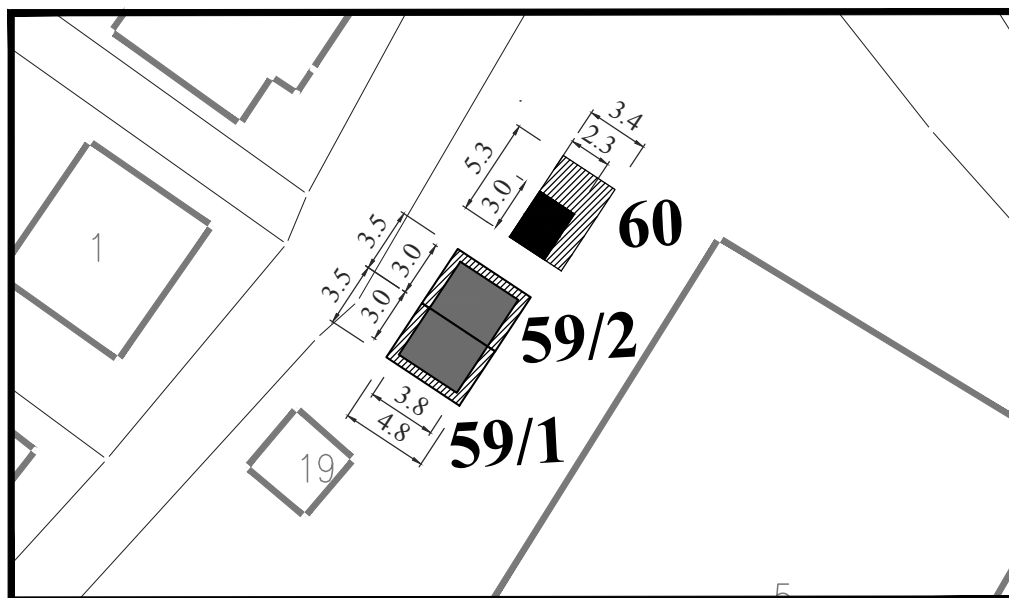

ЛОКАЦИЈА У УЛИЦИ ДОСИТЕЈА ОБРАДОВИЋА
(код самопослуге)

Парцела: део К.П. 11592/1 КО Смедерево

Тип објекта: мањи монтажни објекат

Површина објекта: $P = 16.80 \text{ m}^2$

Површина земљишта за издавање: $P = 20.00 \text{ m}^2$

Намена: Трговинска делатност

Обрада:
ЈП Урбанизам Смедерево