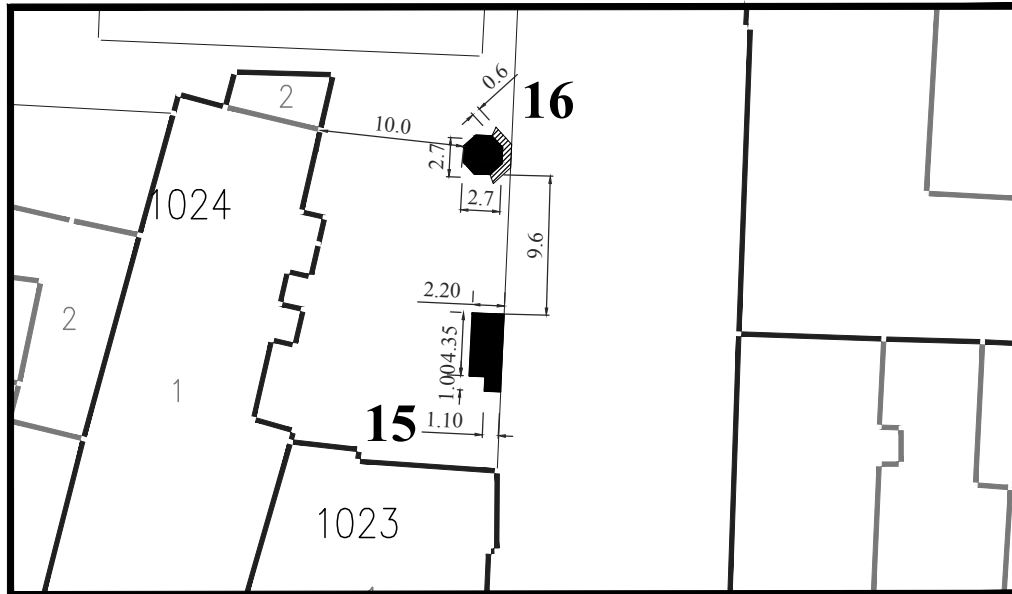

Парцела: део К.П. 1020 КО Смедерево

Тип објекта: киоск

Површина објекта: $P = 8.47 \text{ m}^2$

Површина земљишта за издавање: $P = 12.00 \text{ m}^2$

Намена: трговинска делатност

Обрада:
ЈП Урбанизам Смедерево