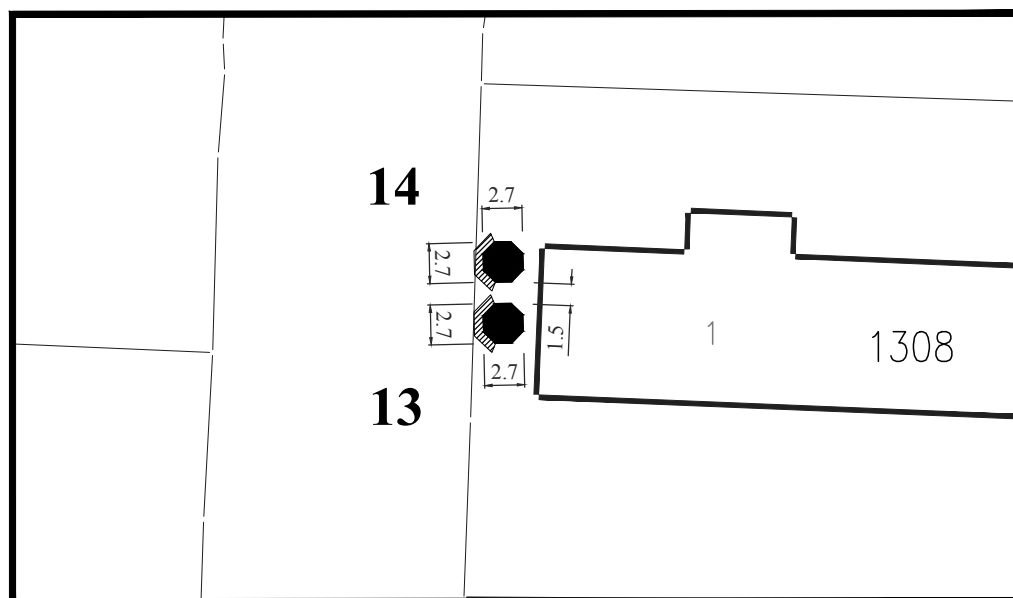

Парцела: део К.П. 1280/1 КО Смедерево

Тип објекта: киоск

Површина објекта: $P = 8.47 \text{ m}^2$

Површина земљишта за издавање: $P = 12.00 \text{ m}^2$

Намена: трговинска делатност

Обрада:
ЈП Урбанизам Смедерево