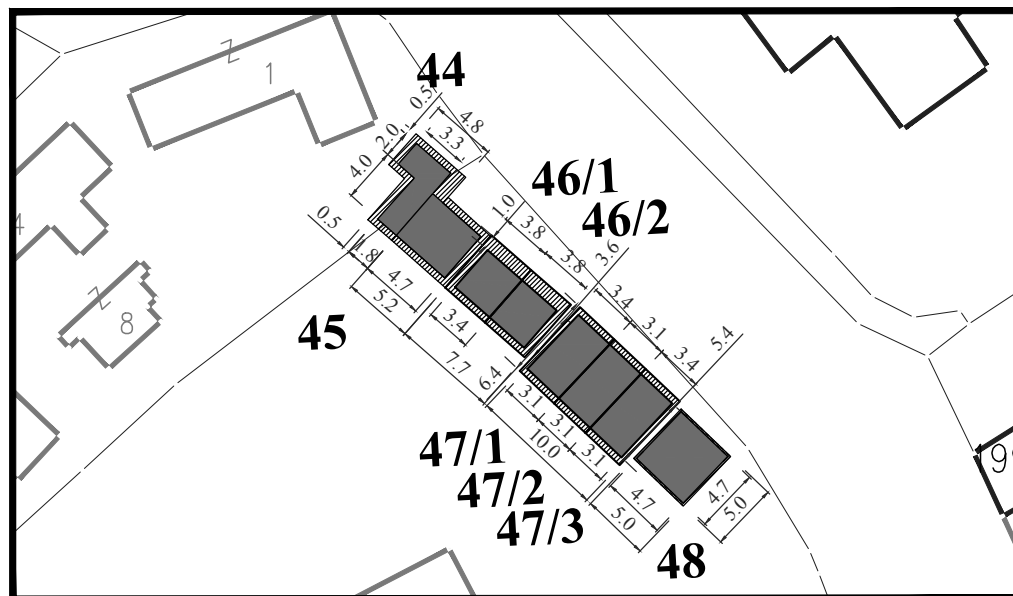

ЛОКАЦИЈА У УЛИЦИ ЂУРЕ ДАНИЧИЋА

Парцела: део К.П. 1956/1 и део К.П. 1987/1 КО Смедерево

Тип објекта: мањи монтажни објекат

Површина објекта: $P = 23.13 \text{ m}^2$

Намена: занатска делатност

Обрада:
ЈП Урбанизам Смедерево