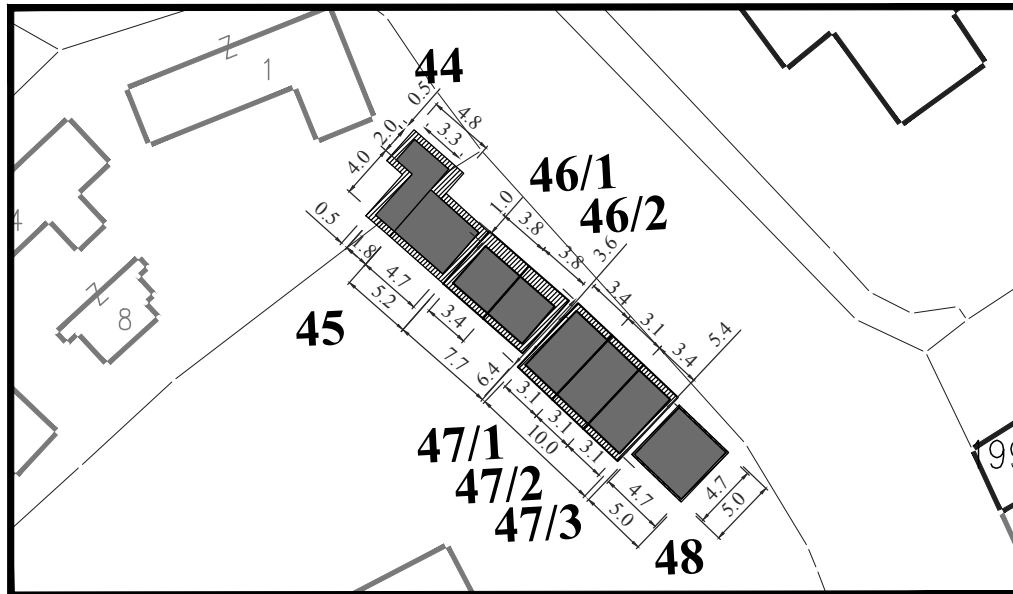

ЛОКАЦИЈА У УЛИЦИ ЂУРЕ ДАНИЧИЋА

Парцела: део К.П. 1987/1 КО Смедерево

Тип објекта: мањи монтажни објекат

Површина објекта: $P = 19.62 \text{ m}^2$

Површина земљишта за издавање: $P = 19.62 \text{ m}^2$

Намена: трговинска делатност

Обрада:
ЈП Урбанизам Смедерево