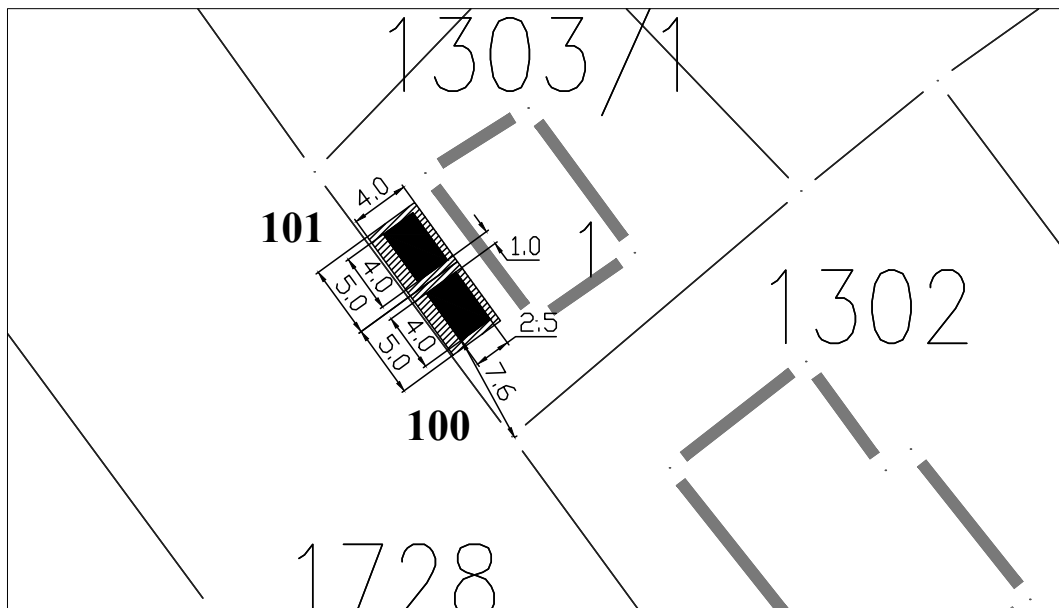

ЛОКАЦИЈА ИСПРЕД ЗГРАДЕ ЛОВАЧКОГ ДОМА

Парцела: део К.П. 1303/1 КО Мала Крсна

Тип објекта: мањи монтажни објекат

Површина објекта: $P = 20.00 \text{ m}^2$

Површина земљишта за издавање: $P = 20.00 \text{ m}^2$

Намена: Трговинска или угоститељска делатност

Обрада:
ЈП Урбанизам Смедерво