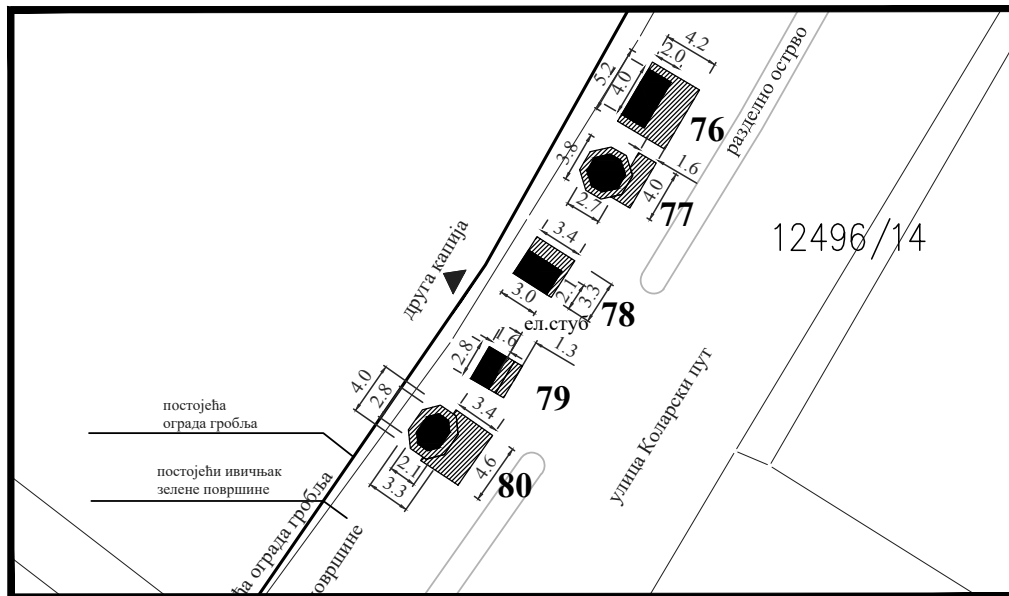

ЛОКАЦИЈА У УЛИЦИ КОЛАРСКИ ПУТ Ново гробље

Парцела: део К.П. 13402/1 КО Смедерево

Тип објекта: киоск

Површина објекта: $P = 8.12 \text{ m}^2$

Површина земљишта за издавање: $P = 8.12 \text{ m}^2$

Намена: Цвеће, свеће, погребна опрема

Обрада:
ЈП Урбанизам Смедерево