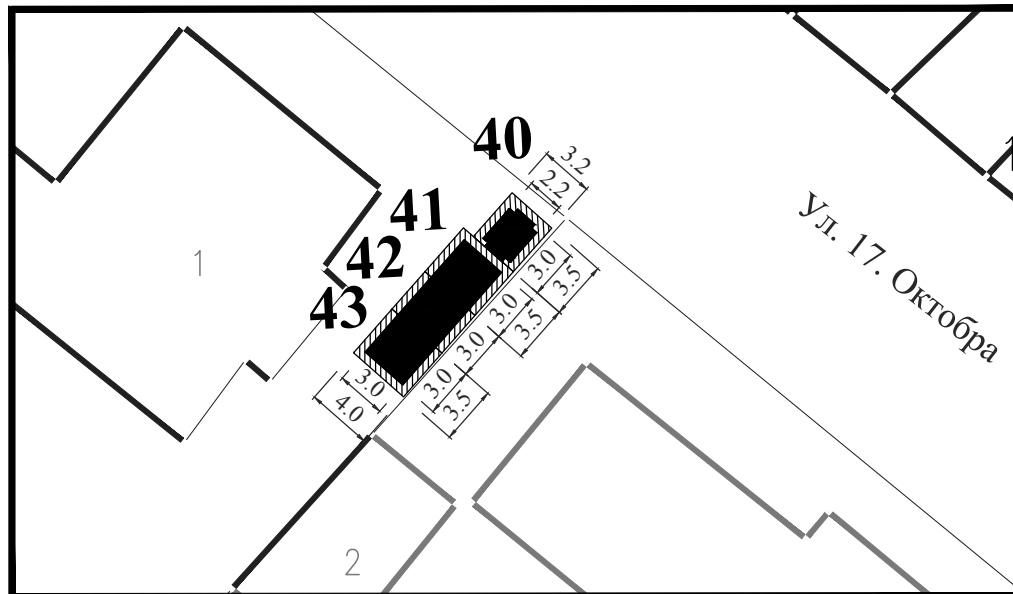

ЛОКАЦИЈА У УЛИЦИ 17.ОКТОБРА
(КОД ШКОЛЕ)

Парцела: део К.П. 1923/1 КО Смедерево

Тип објекта: мањи монтажни објекат

Површина објекта: $P = 14.00 \text{ m}^2$

Површина земљишта за издавање: $P = 14.00 \text{ m}^2$

Намена: цвећара

Обрада:
ЈП Урбанизам Смедерево