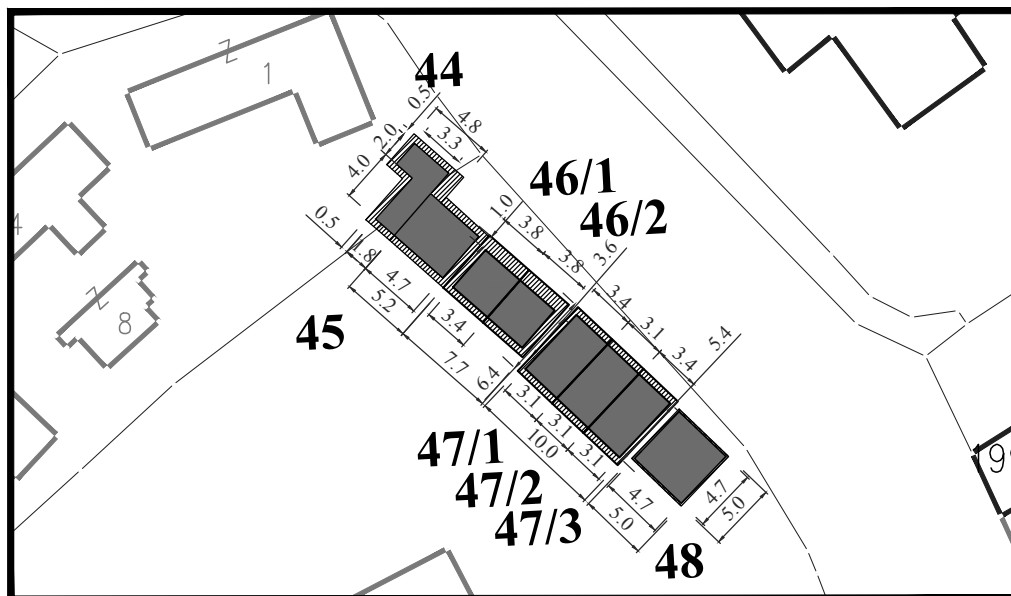

ЛОКАЦИЈА У УЛИЦИ ЂУРЕ ДАНИЧИЋА

Парцела: део К.П. 1987/1 КО Смедерево

Тип објекта: мањи монтажни објекат

Површина објекта: $P = 19.62 \text{ m}^2$

Површина земљишта за издавање: $P = 19.62 \text{ m}^2$

Намена: трговинска делатност

Обрада:
ЈП Урбанизам Смедерево