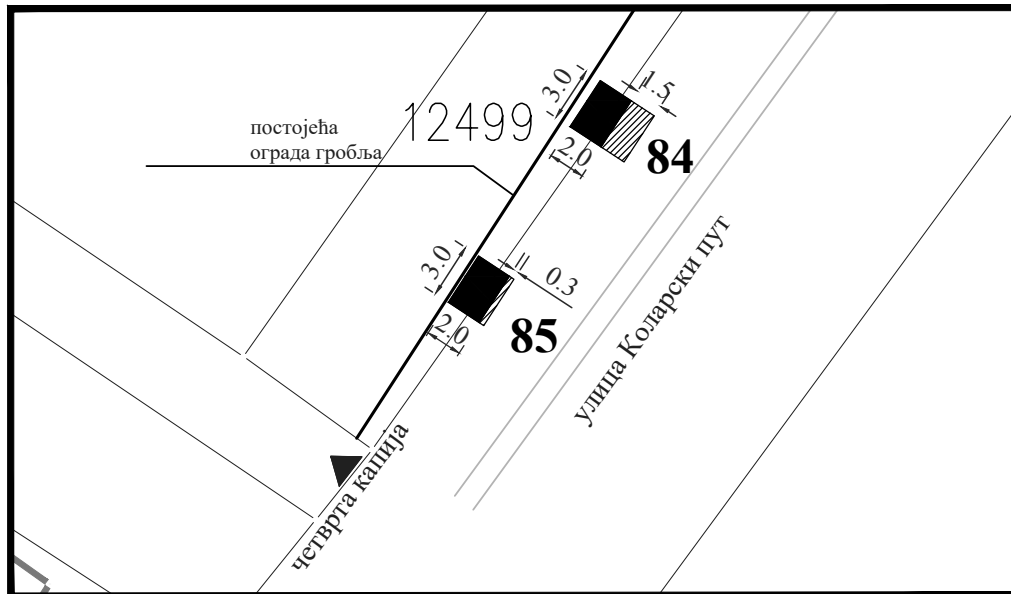

ЛОКАЦИЈА У УЛИЦИ КОЛАРСКИ ПУТ
Ново гробље

Парцела: део К.П. 13402/1 и 12499 КО Смедерево

Тип објекта: киоск

Површина објекта: $P = 6.90 \text{ m}^2$

Површина земљишта за издавање: $P = 6.90 \text{ m}^2$

Намена: Цвеће, свеће, погребна опрема

Обрада:
ЈП Урбанизам Смедерево