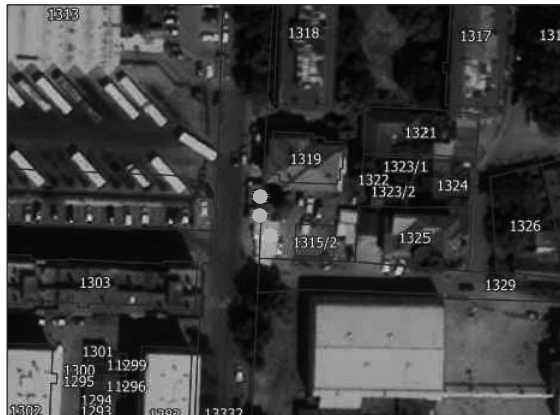

ЛОКАЦИЈА У УЛИЦИ ОМЛАДИНСКОЈ
(код аутобуске станице)

ЛОК. 29

Парцела: делови К.П. 1315/1 и К.П. 13332 КО Смедерево

Тип објекта: мањи монтажни објекат

Површина објекта: $P = 23.92 \text{ m}^2$

Површина земљишта за издавање: $P = 23.92 \text{ m}^2$

Намена: трговинска или услужна делатност

Обрада:
ЈП Урбанизам Смедерево