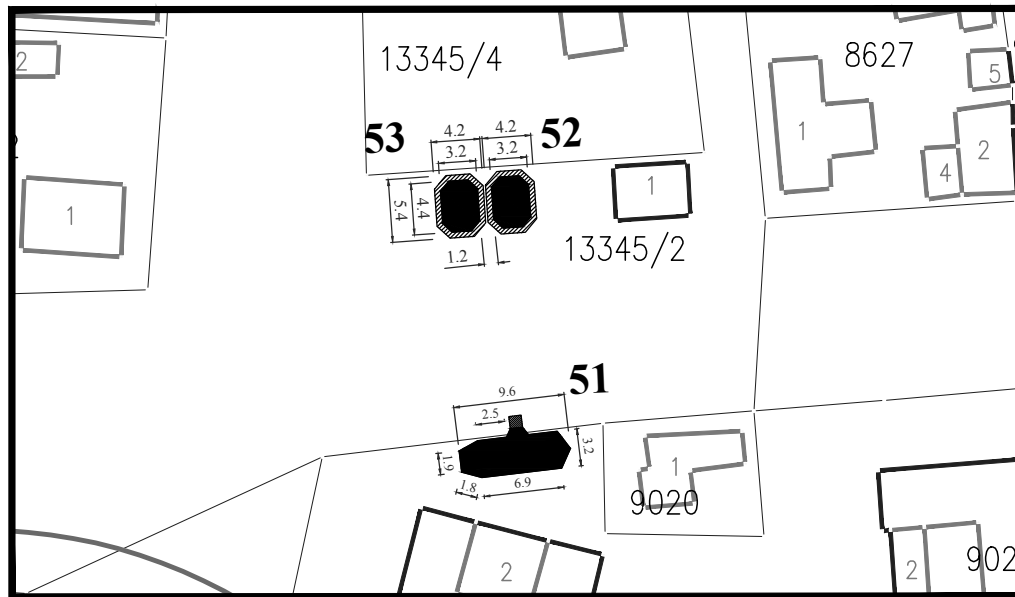

ЛОКАЦИЈА НА УГЛУ УЛИЦА ПРОЛЕТЕРСКЕ
И КОЛАРСКЕ

Парцела: део К.П. 9027 и део 13345/2 КО Смедерево

Тип објекта: мањи монтажни објекат

Површина објекта: $P = 30.00 \text{ m}^2$

Површина земљишта за издавање: $P = 30.00 \text{ m}^2$

Намена: трговинска делатност или мењачница

Обрада:
ЈП Урбанизам Смедерево