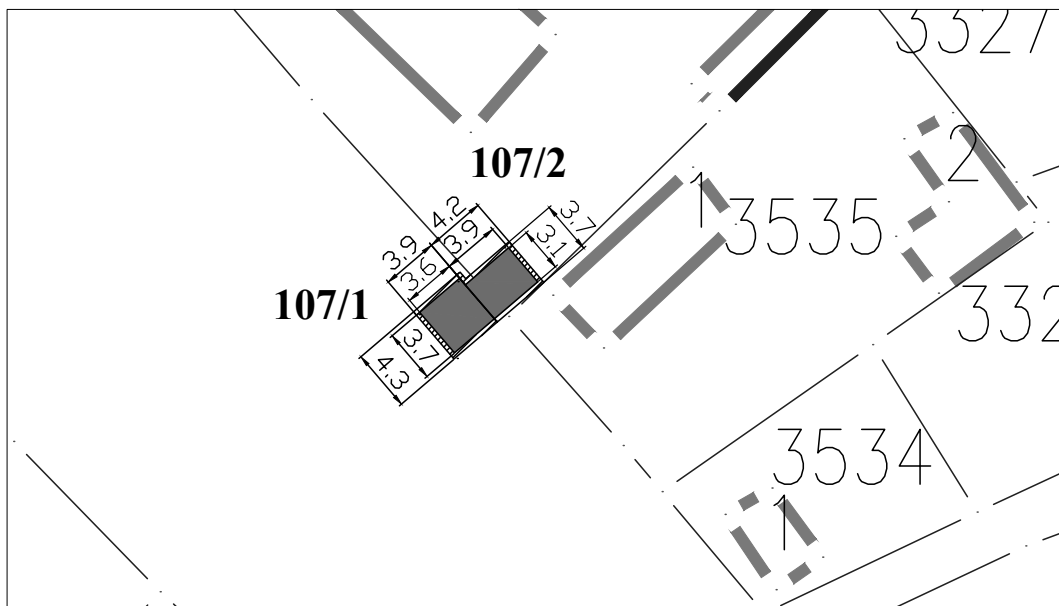

ЛОКАЦИЈА КОД ПИЈАЦЕ

Парцела: део К.П. 2095/1 КО Скобаљ

Тип објекта: мањи монтажни објекат

Површина објекта: $P = 16.77 \text{ m}^2$

Површина земљишта за издавање: $P = 16.77 \text{ m}^2$

Намена: Угоститељска делатност

Обрада:
ЈП Урбанизам Смедерво