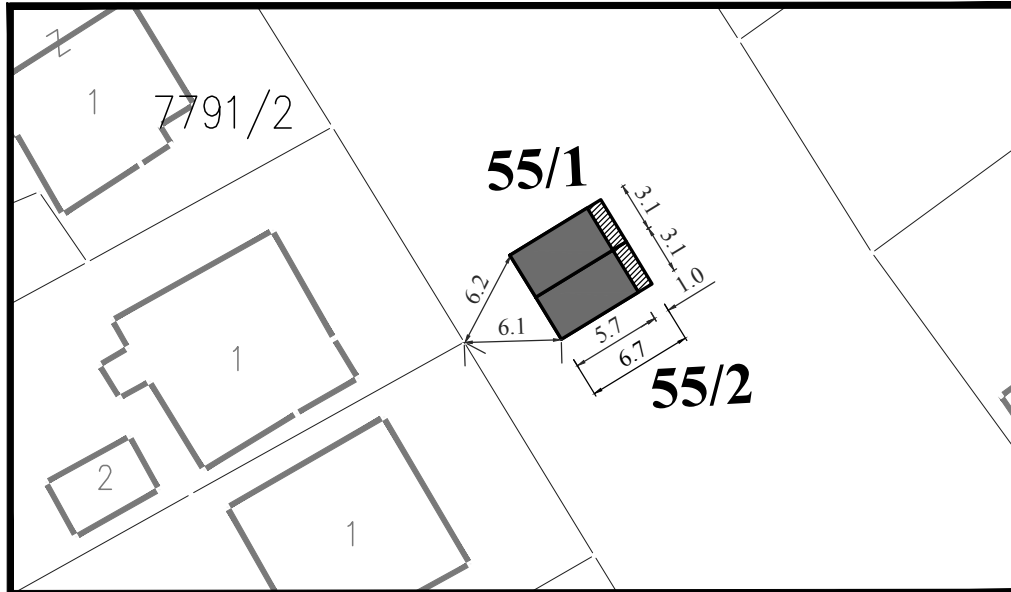

ЛОКАЦИЈА У УЛИЦИ ЦРВЕНЕ АРМИЈЕ

Парцела: део К.П. 13340/2 КО Смедерево

Тип објекта: мањи монтажни објекат

Површина објекта: $P = 20.77 \text{ m}^2$

Површина земљишта за издавање: $P = 22.00 \text{ m}^2$

Намена: Трговинска или угоститељска делатност

Обрада:
ЈП Урбанизам Смедерево