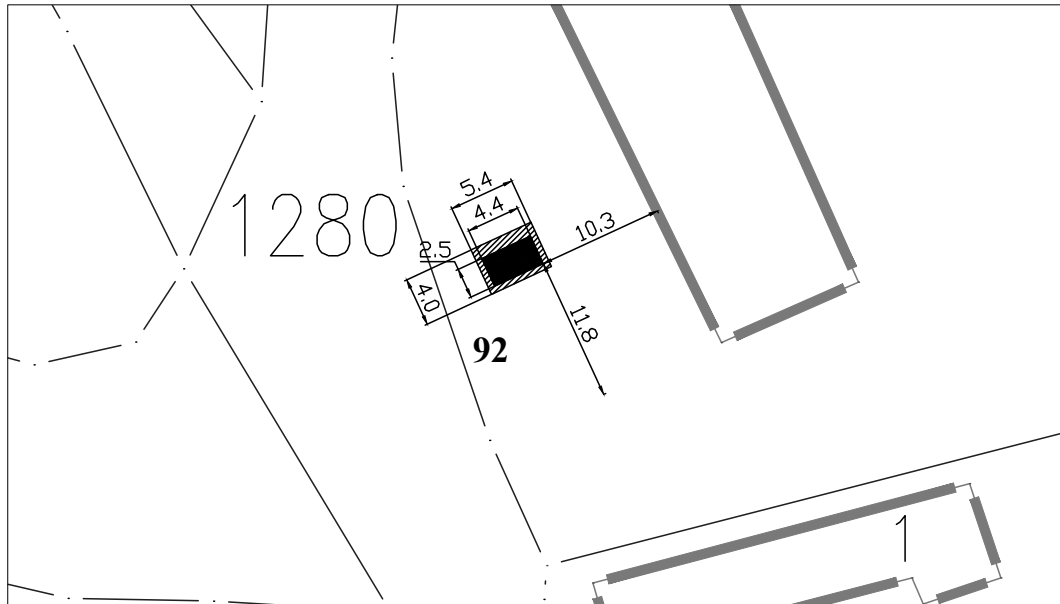

ЛОКАЦИЈА ИСПРЕД ЗГРАДЕ ДОМА КУЛТУРЕ

Парцела: део К.П. 829 КО Врбовац

Тип објекта: мањи монтажни објекат

Површина објекта: $P = 21.60 \text{ m}^2$

Површина земљишта за издавање: $P = 21.60 \text{ m}^2$

Намена: Трговинска делатност

Обрада:
ЈП Урбанизам Смедерво