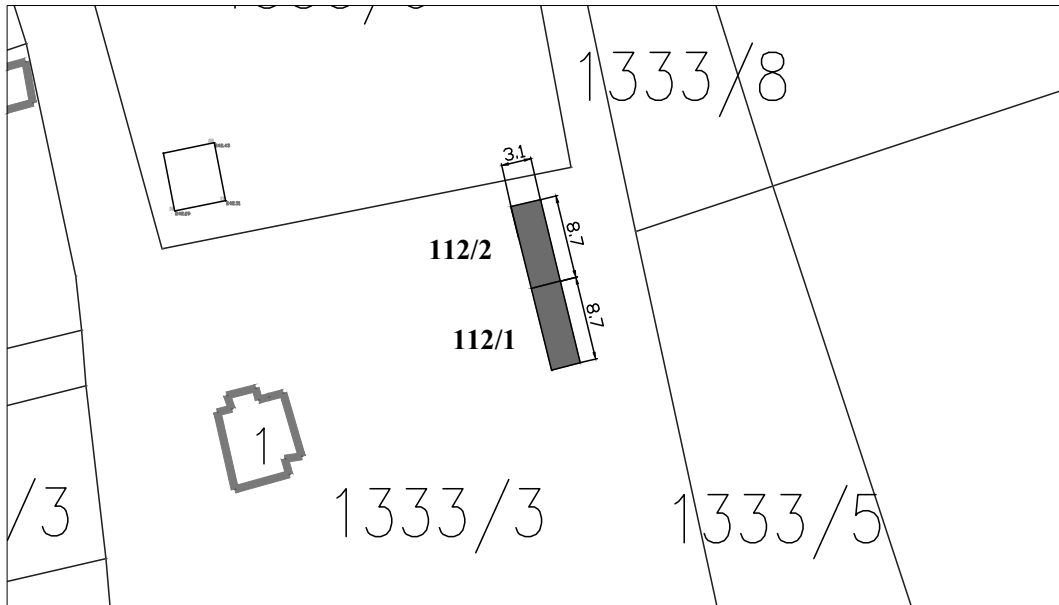

ЛОКАЦИЈА НА КВАНТАШКОЈ ПИЈАЦИ

Парцела: део К.П. 1333/3 КО Удовице

Тип објекта: мањи монтажни објекат

Површина објекта: $P = 27.0 \text{ m}^2$

Површина земљишта за издавање: $P = 27.00 \text{ m}^2$

Намена: Угоститељска делатност

Обрада:
ЈП Урбанизам Смедерево