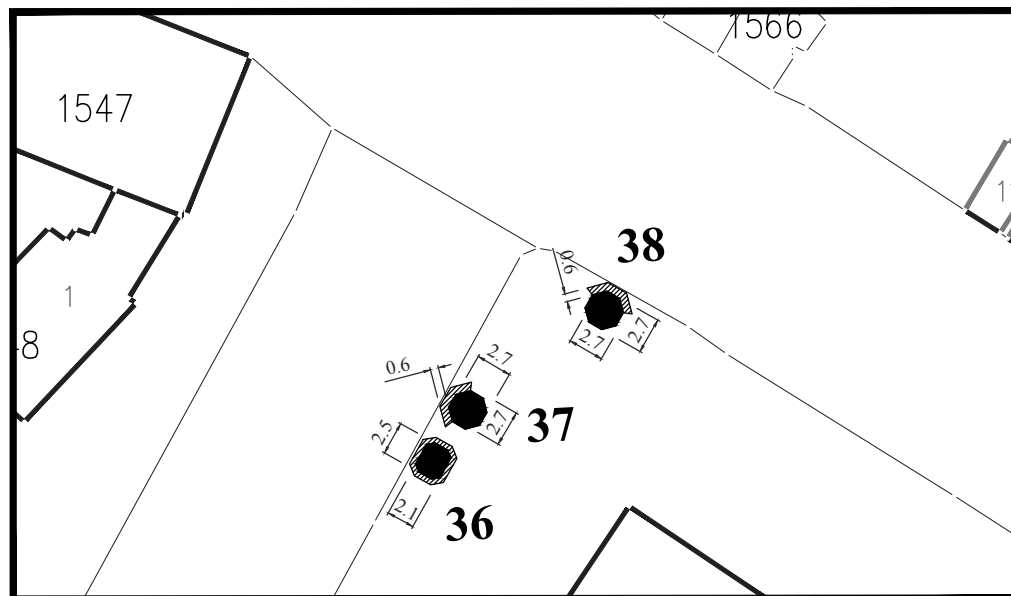

ЛОКАЦИЈА НА УГЛУ УЛИЦА 17.ОКТОБРА И
НОСИЛАЦА АЛБАНСКЕ СПОМЕНИЦЕ

Парцела: део К.П. 1923/1 КО Смедерево

Тип објекта: киоск

Површина објекта: $P = 8.47 \text{ m}^2$

Површина земљишта за издавање: $P = 12.00 \text{ m}^2$

Намена: трговинска делатност

Обрада:
ЈП Урбанизам Смедерево