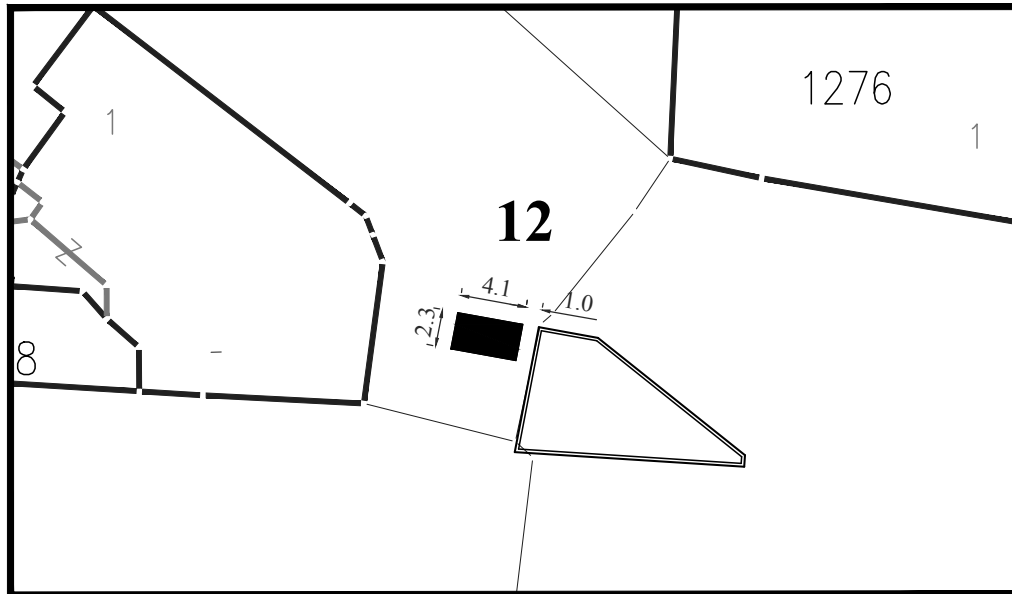

Парцела: део К.П. 1039/2 КО Смедеро

Тип објекта: киоск

Површина објекта: $P = 9.43 \text{ m}^2$

Површина земљишта за издавање: $P = 12.00 \text{ m}^2$

Намена: трговинска делатност

Обрада:
ЈП Урбанизам Смедеро