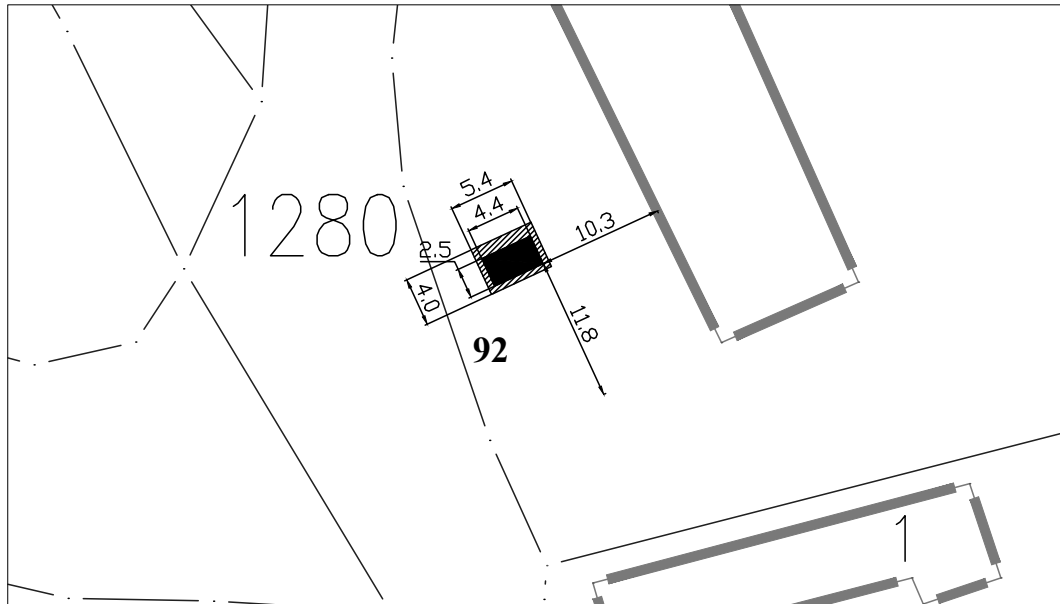

**Тип објекта:** киоск

**Површина објекта:**  $P = 8.99 \text{ m}^2$

**Површина земљишта за издавање:**  $P = 12.00 \text{ m}^2$

**Намена:** Мењачница

**Обрада:**  
ЈП Урбанизам Смедерево

ЛОКАЦИЈА ИСПРЕД ЗГРАДЕ ДОМА КУЛТУРЕ