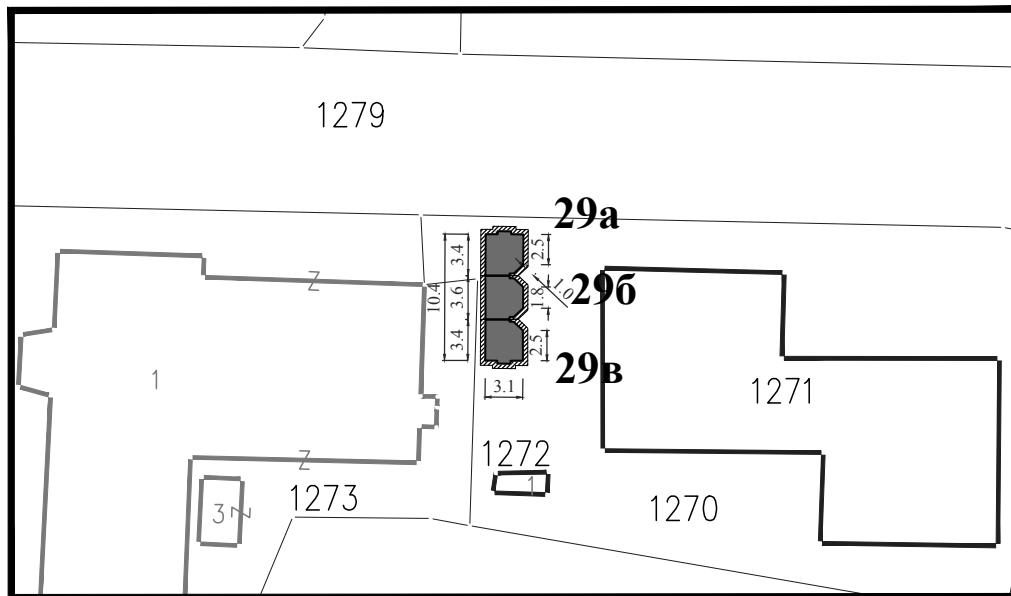

ЛОКАЦИЈА У УЛИЦИ ВУКА КАРАЦИЋА
(иза Гимназије)

Парцела: део К.П. 1270 КО Смедерево

Тип објекта: мањи монтажни објекат

Површина објекта: $P = 10.30 \text{ m}^2$

Површина земљишта за издавање: $P = 15.10 \text{ m}^2$

Намена: трговинска, занатска или услужна делатност

Обрада:
ЈП Урбанизам Смедерево