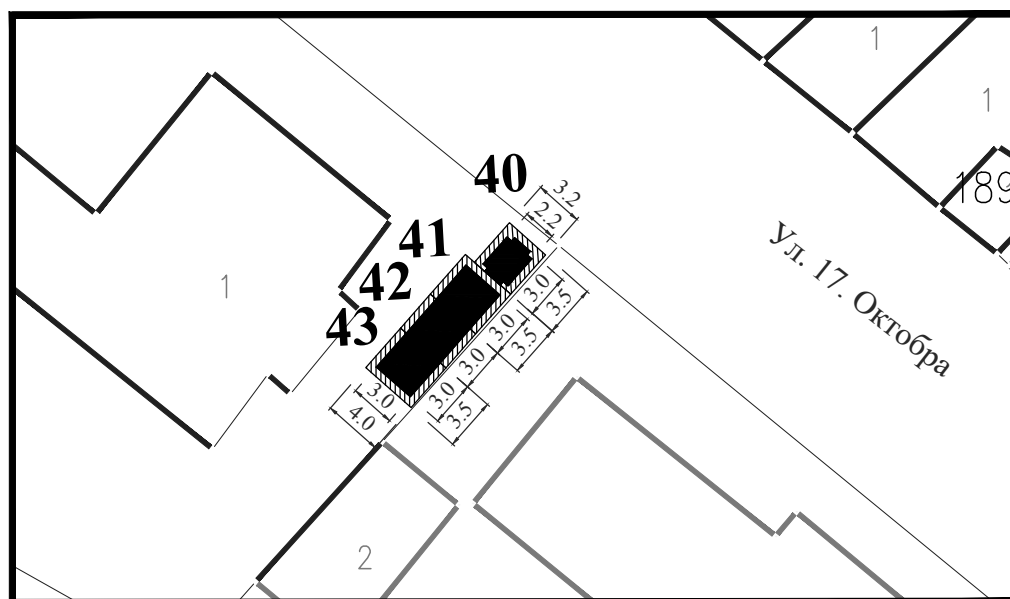

ЛОКАЦИЈА У УЛИЦИ 17.ОКТОБРА
(код школе)

Парцела: део К.П. 1923/1 КО Смедерево

Тип објекта: мањи монтажни објекат

Површина објекта: $P = 11.20 \text{ m}^2$

Површина земљишта за издавање: $P = 12.00 \text{ m}^2$

Намена: продаја игара на срећу или трговинска делатност

Обрада:
ЈП Урбанизам Смедерево