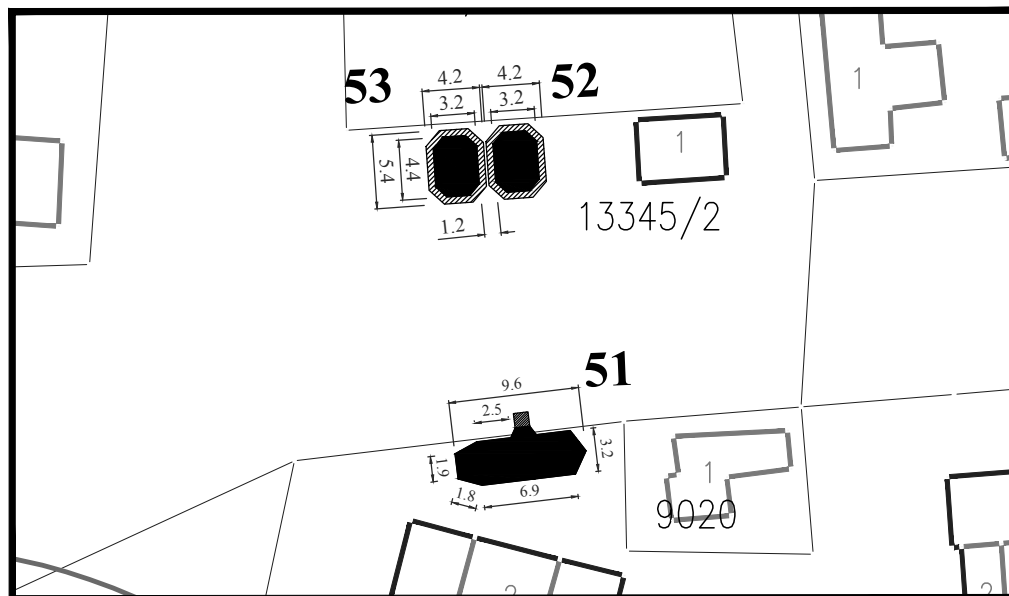

ЛОКАЦИЈА НА УГЛУ УЛИЦА ПРОЛЕТЕРСКЕ И
ВОЈВОДЕ СТЕПЕ

Парцела: део К.П. 13345/2 КО Смедерево

Тип објекта: мањи монтажни објекат

Површина објекта: $P = 20.38 \text{ m}^2$

Површина земљишта за издавање: $P = 25.00 \text{ m}^2$

Намена: трговинска делатност

Обрада:
ЈП Урбанизам Смедерево