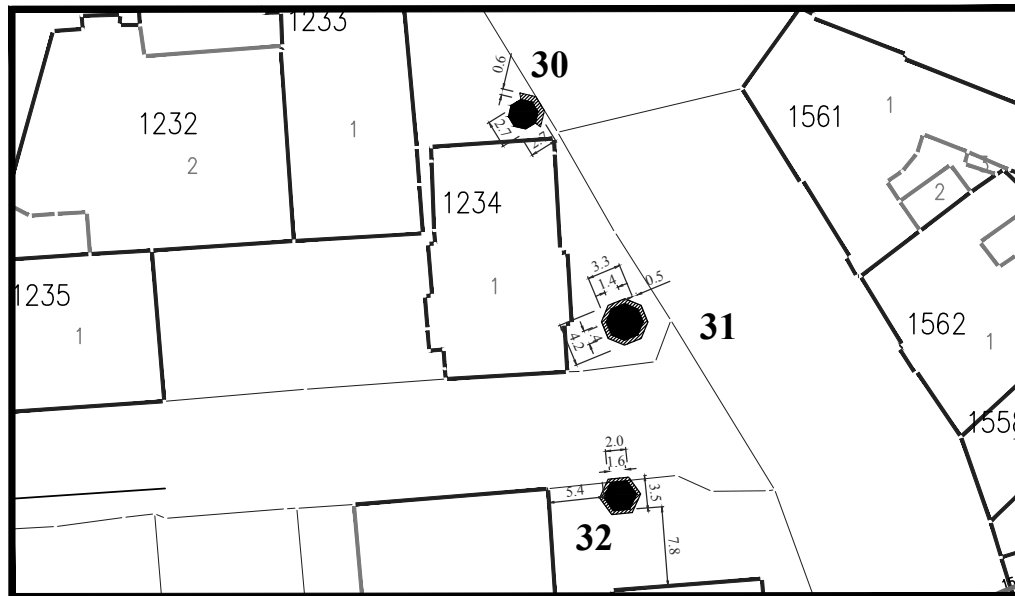

## ЛОКАЦИЈА У УЛИЦИ ДИМИТРИЈА ДАВИДОВИЋА

**Парцела:** део К.П. 1230 КО Смедерево

**Тип објекта:** киоск

**Површина објекта:**  $P = 8.47 \text{ m}^2$

**Површина земљишта за издавање:**  $P = 12.00 \text{ m}^2$