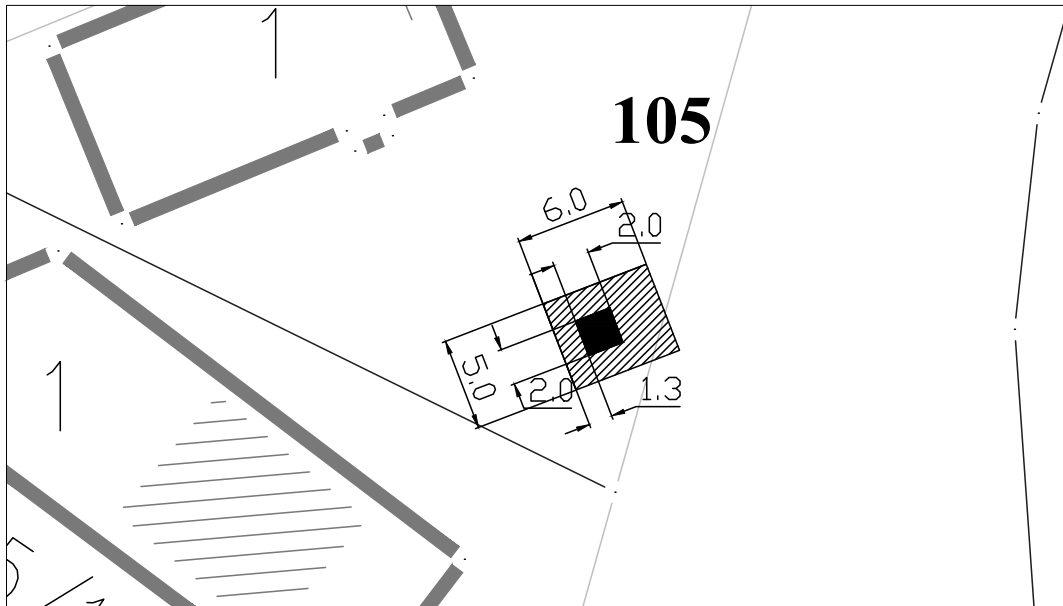

ЛОКАЦИЈА ПРЕКО ПУТА МЕСНЕ ЗАЈЕДНИЦЕ

Парцела: део К.П. 965/2 КО Раља

Тип објекта: мањи монтажни објекат

Површина објекта: $P = 30.00 \text{ m}^2$

Површина земљишта за издавање: $P = 30.00 \text{ m}^2$

Намена: Трговинска делатност

Обрада:
ЈП Урбанизам Смедерево