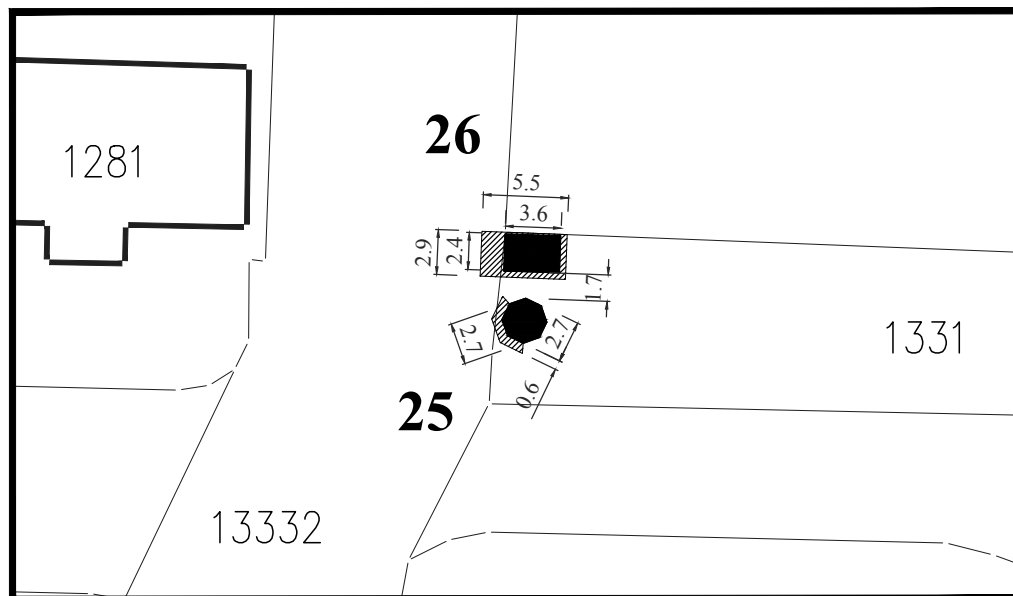

Парцела: делови К.П. 1331 и К.П. 13332 КО Смедерево

Тип објекта: мањи монтажни објекат

Површина објекта: $P = 15.95 \text{ m}^2$

Површина земљишта за издавање: $P = 15.95 \text{ m}^2$

Намена: угоститељска делатност

Обрада:
ЈП Урбанизам Смедерево