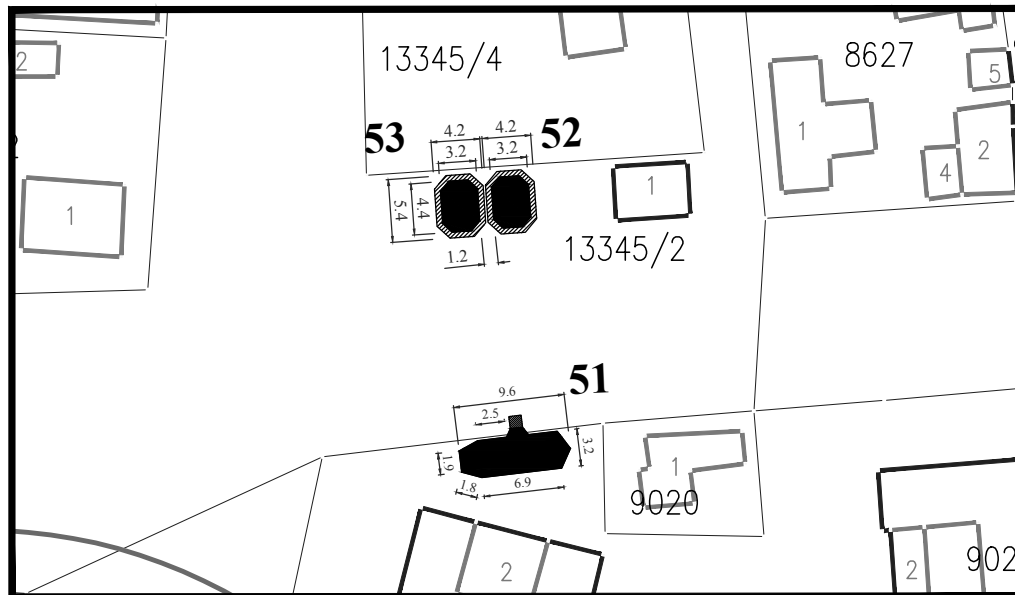

ЛОКАЦИЈА НА УГЛУ УЛИЦА ПРОЛЕТЕРСКЕ
И КОЛАРСКЕ

Парцела: део К.П. 9027 и део 13345/2 КО Смедерево

Тип објекта: мањи монтажни објекат

Површина објекта: $P = 30.00 \text{ m}^2$

Површина земљишта за издавање: $P = 30.00 \text{ m}^2$

Намена: трговинска делатност или мењачница

Обрада:
ЈП Урбанизам Смедерево