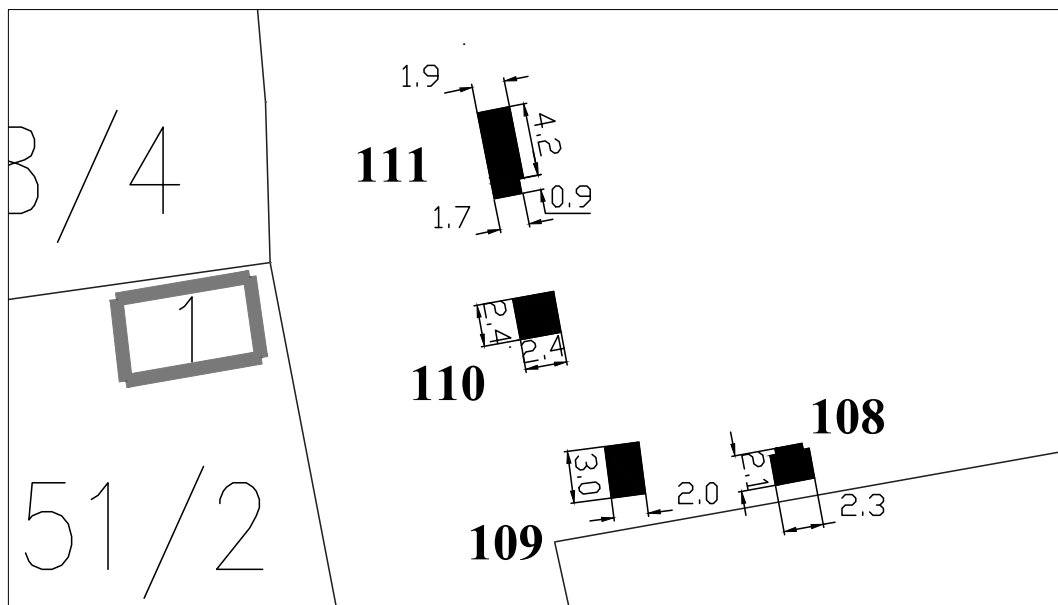

ЛОКАЦИЈА НА КВАНТАШКОЈ ПИЈАЦИ

Парцела: део К.П. 1333/3 КО Удовице

Тип објекта: киоск

Површина објекта: $P = 7.98 \text{ m}^2$

Површина земљишта за издавање: $P = 12.00 \text{ m}^2$

Намена: Угоститељска делатност

Обрада:
ЈП Урбанизам Смедерево