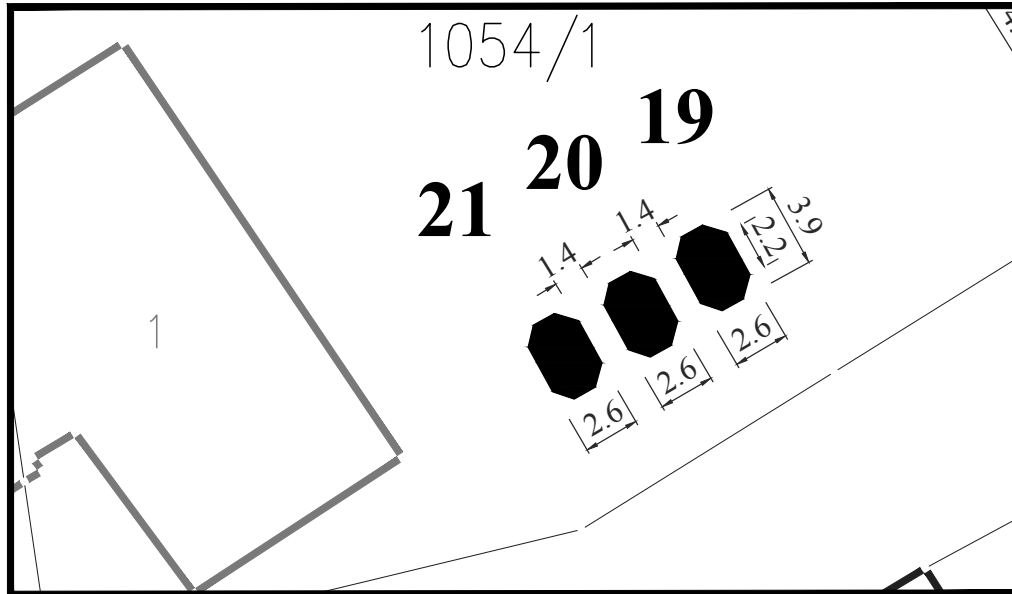

Парцела: делови К.П. 1054/1 КО Смедерево

Тип објекта: киоск

Површина објекта: $P = 8.82 \text{ m}^2$

Површина земљишта за издавање: $P = 12.00 \text{ m}^2$

Намена: угоститељска или трговинска делатност

Обрада:
ЈП Урбанизам Смедерево