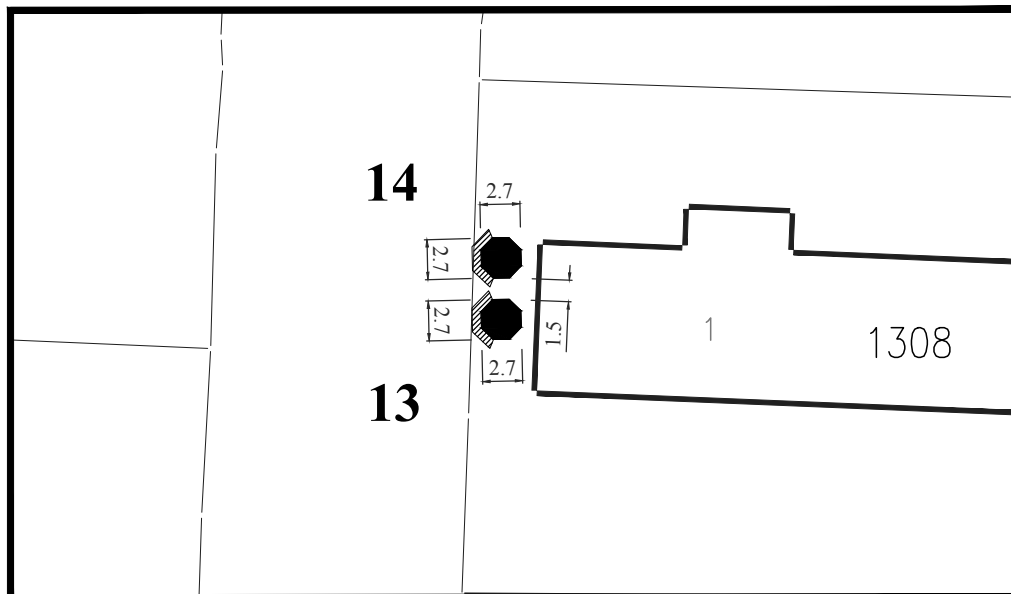

Парцела: део К.П. 1280/1 КО Смедерево

Тип објекта: киоск

Површина објекта: $P = 8.47 \text{ m}^2$

Површина земљишта за издавање: $P = 12.00 \text{ m}^2$

Намена: трговинска делатност

Обрада:
ЈП Урбанизам Смедерево