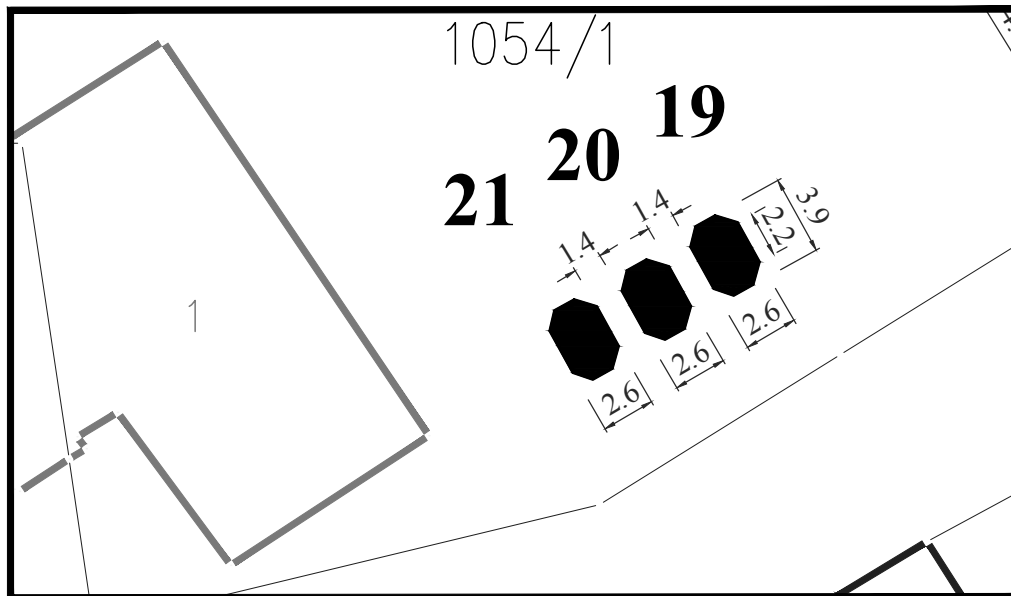

Парцела: делови К.П. 1054/1 КО Смедерево

Тип објекта: киоск

Површина објекта: $P = 8.82 \text{ m}^2$

Површина земљишта за издавање: $P = 12.00 \text{ m}^2$

Намена: угоститељска или трговинска делатност

Обрада:
ЈП Урбанизам Смедерево