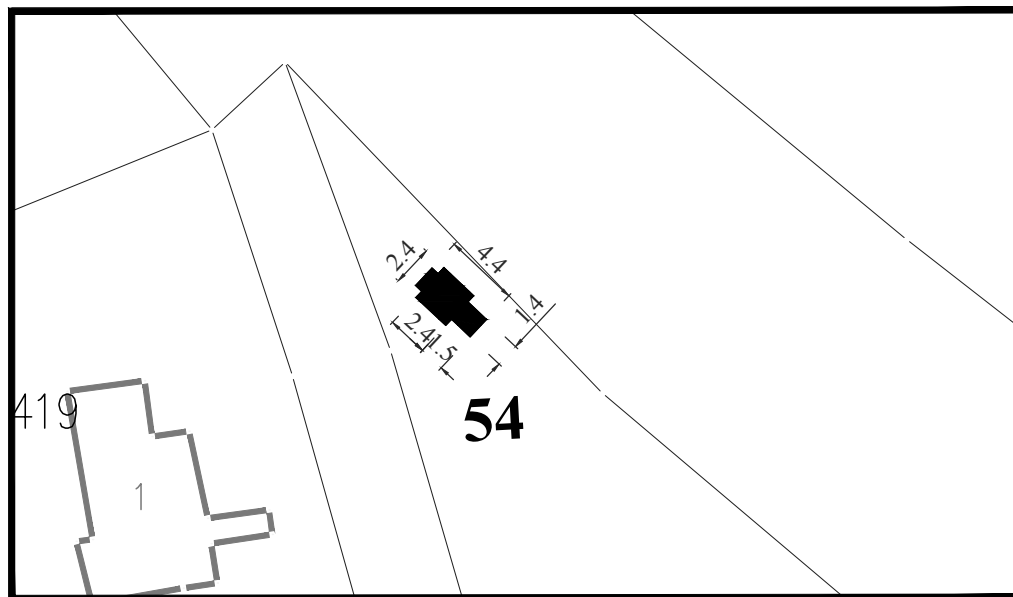

**ЛОКАЦИЈА У УЛИЦИ 16. ОКТОБАР
(раскрсница код школе)**

Парцела: део К.П. 7434 КО Смедерево

Тип објекта: киоск

Површина објекта: $P = 6.90 \text{ m}^2$

Површина земљишта за издавање: $P = 12.00 \text{ m}^2$

Намена: Трговинска, угоститељска делатност

Обрада:
ЈП Урбанизам Смедерево