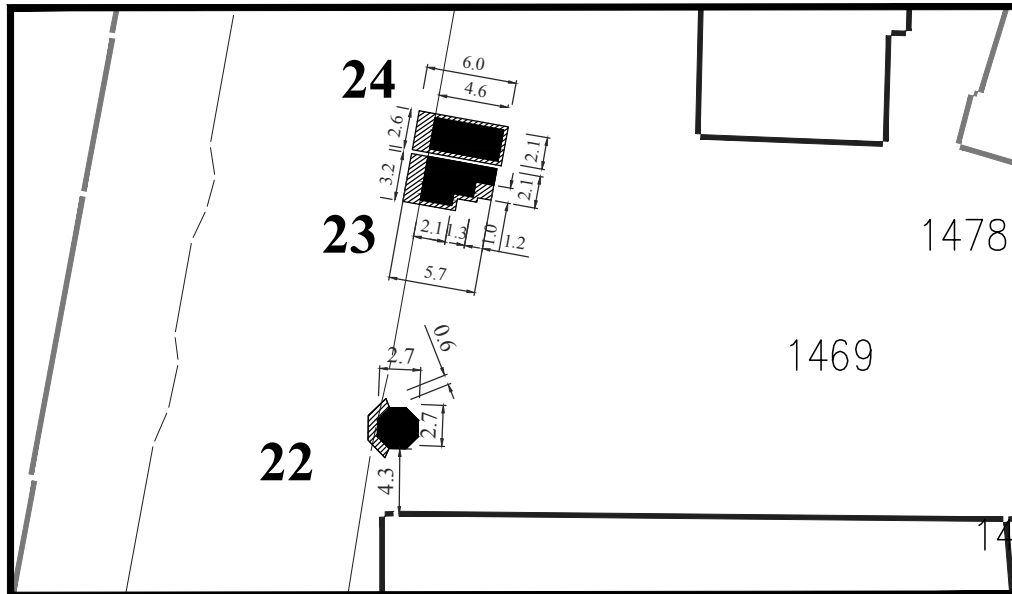

Парцела: део К.П. 1469 и део К.П.13332 КО Смедерево

Тип објекта: киоск

Површина објекта: $P = 8.47 \text{ m}^2$

Површина земљишта за издавање: $P = 12.00 \text{ m}^2$

Намена: трговинска делатност

Обрада:
ЈП Урбанизам Смедерево