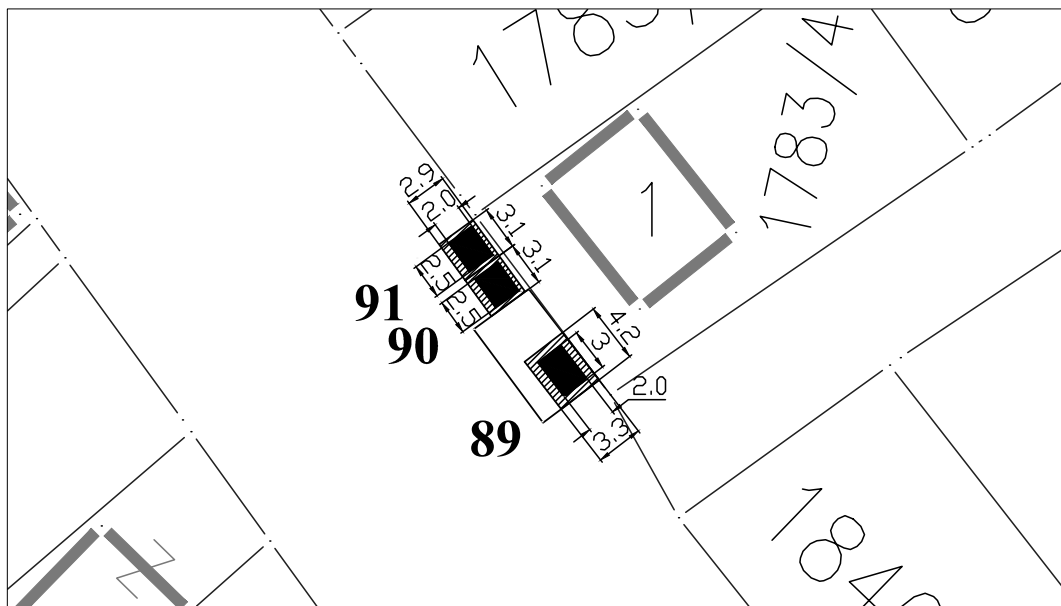

ЛОКАЦИЈА НА РАСКРСНИЦИ УЛИЦА
КАРАБОРЂЕВЕ И КРАЉА ПЕТРА

Парцела: део К.П. 1921/1 КО Враново

Тип објекта: мањи монтажни објекат

Површина објекта: $P = 13.86 \text{ m}^2$

Површина земљишта за издавање: $P = 14.00 \text{ m}^2$

Намена: Трговинска делатност

Обрада:
ЈП Урбанизам Смедерево