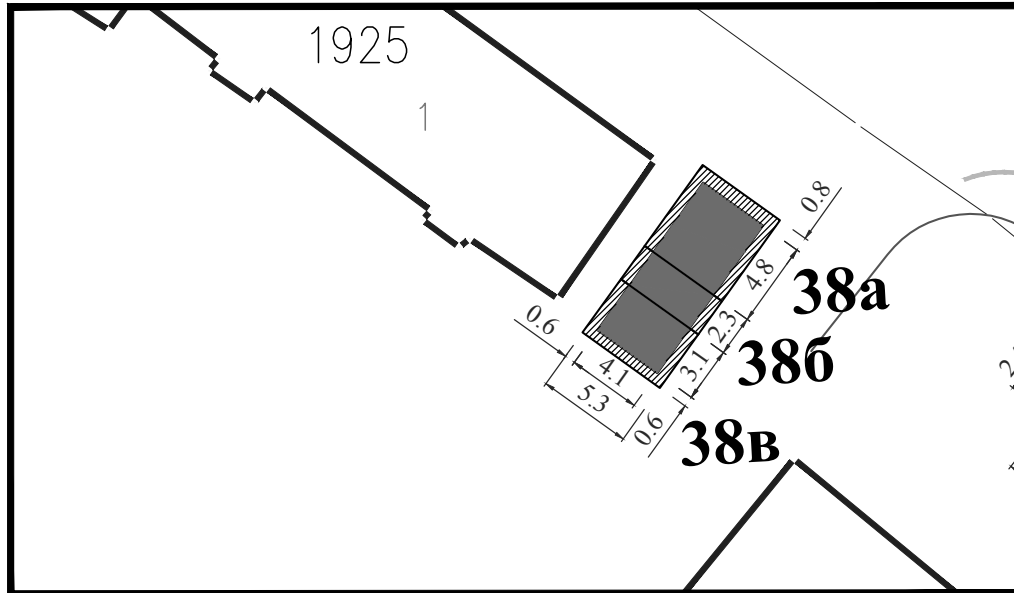

ЛОКАЦИЈА У УЛИЦИ 17. ОКТОБРА
(бивша локација "ШИПАД")

Парцела: део К.П. 1923/1 КО Смедерево

Тип објекта: мањи монтажни објекат

Површина објекта: $P = 12.71 \text{ m}^2$

Површина земљишта за издавање: $P = 19.61 \text{ m}^2$

Намена: трговинска, занатска или услужна делатност

Обрада:
ЈП Урбанизам Смедерево