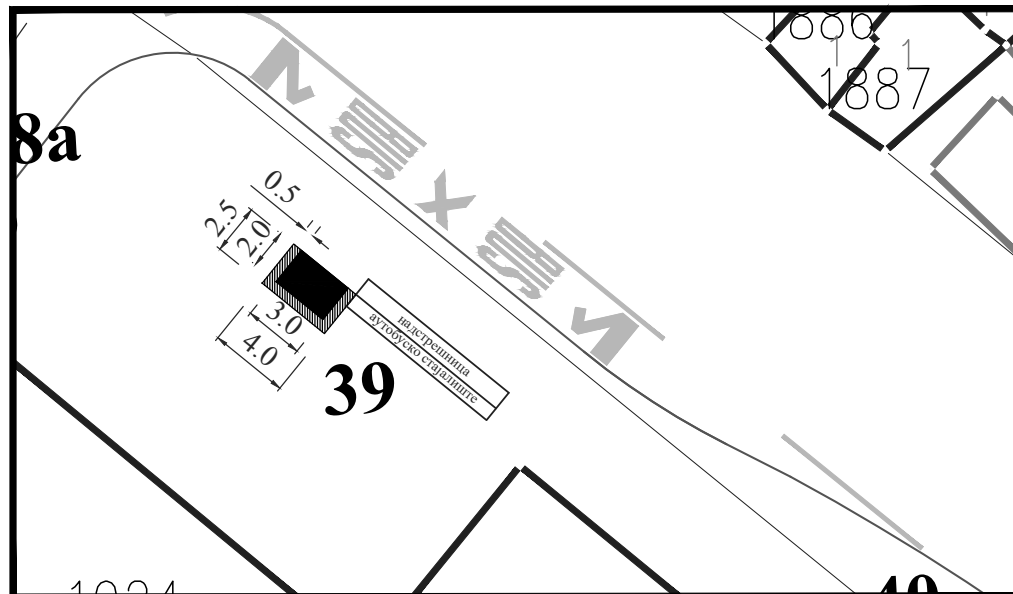

ЛОКАЦИЈА У УЛИЦИ 17.ОКТОБРА
(КОД АУТОБУСКОГ СТАЈАЛИШТА)

Парцела: део К.П. 1923/1 КО Смедерево

Тип објекта: киоск

Површина објекта: $P = 6.00 \text{ m}^2$

Површина земљишта за издавање: $P = 10.00 \text{ m}^2$

Намена: Услужна делатност у копноном саобраћају, трговинска или услужна делатност

Обрада:
ЈП Урбанизам Смедерево