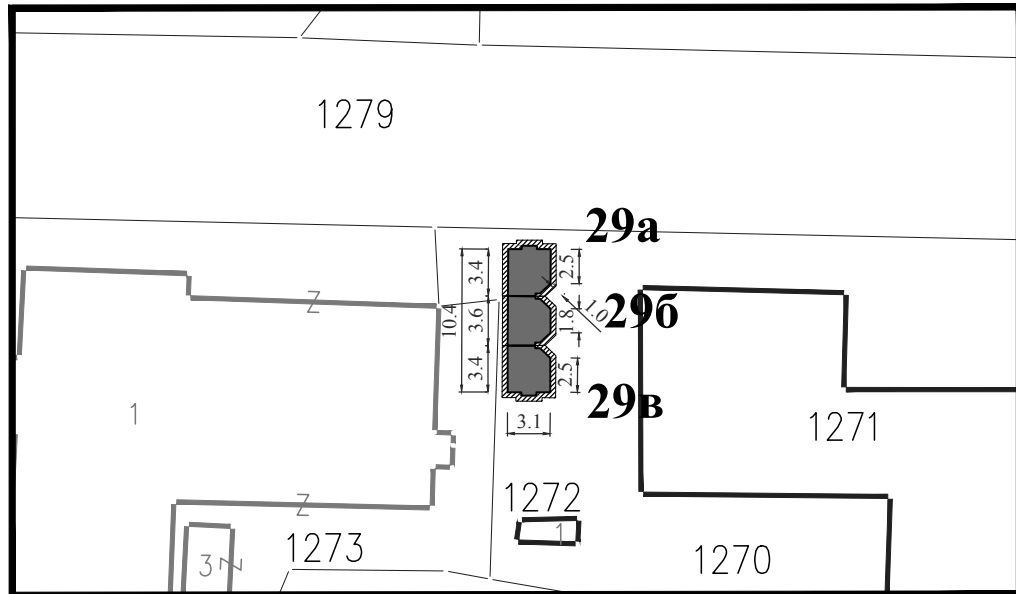

ЛОКАЦИЈА У УЛИЦИ ВУКА КАРАЦИЋА
(иза Гимназије)

Парцела: део К.П. 1270 КО Смедерево

Тип објекта: мањи монтажни објекат

Површина објекта: $P = 10.30 \text{ m}^2$

Површина земљишта за издавање: $P = 15.10 \text{ m}^2$

Намена: трговинска, занатска или услужна делатност

Обрада:
ЈП Урбанизам Смедерево