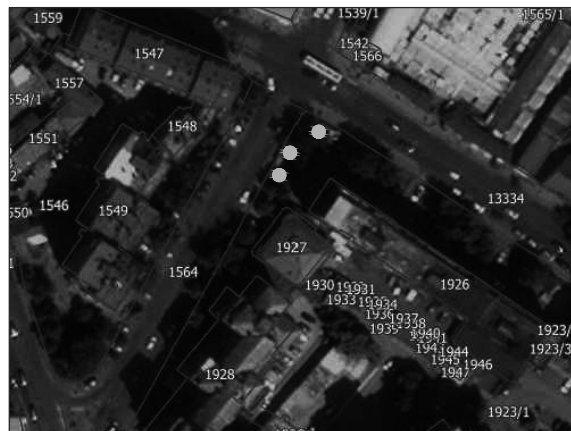

**Површина објекта:**  $P = 8.47 \text{ m}^2$

**Површина земљишта за издавање:**  $P = 12.00 \text{ m}^2$

**Намена:** трговинска делатност

**Обрада:**  
ЈП Урбанизам Смедерево

ЛОКАЦИЈА НА УГЛУ УЛИЦА 17.ОКТОБРА И  
НОСИЛАЦА АЛБАНСКЕ СПОМЕНИЦЕ