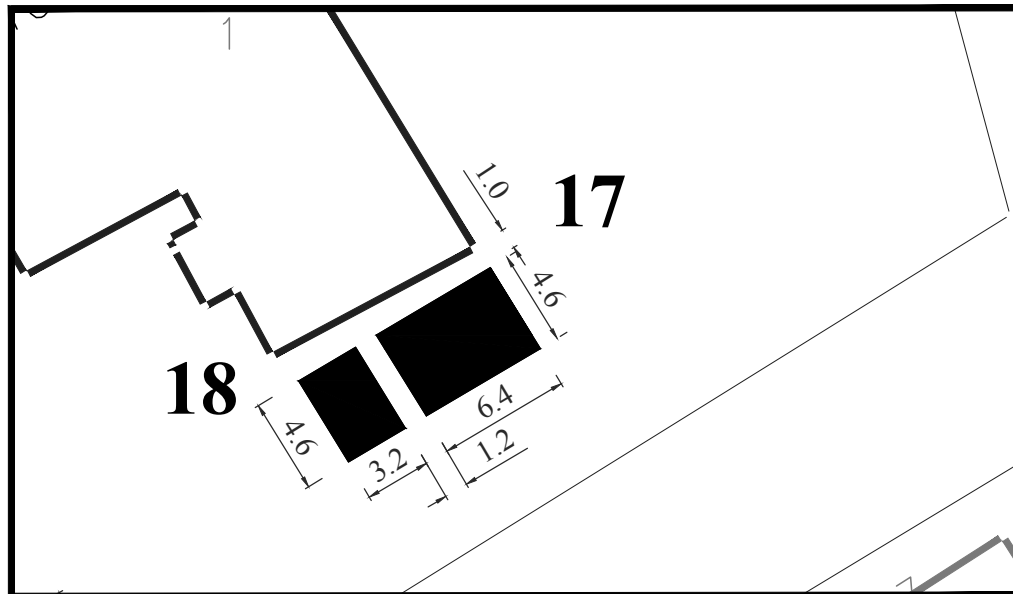

**Парцела:** део К.П. 1020 КО Смедерево

**Тип објекта:** киоск

**Површина објекта:**  $P = 8.47 \text{ m}^2$

**Површина земљишта за издавање:**  $P = 12.00 \text{ m}^2$

**Намена:** трговинска делатност

**Обрада:**  
ЈП Урбанизам Смедерево