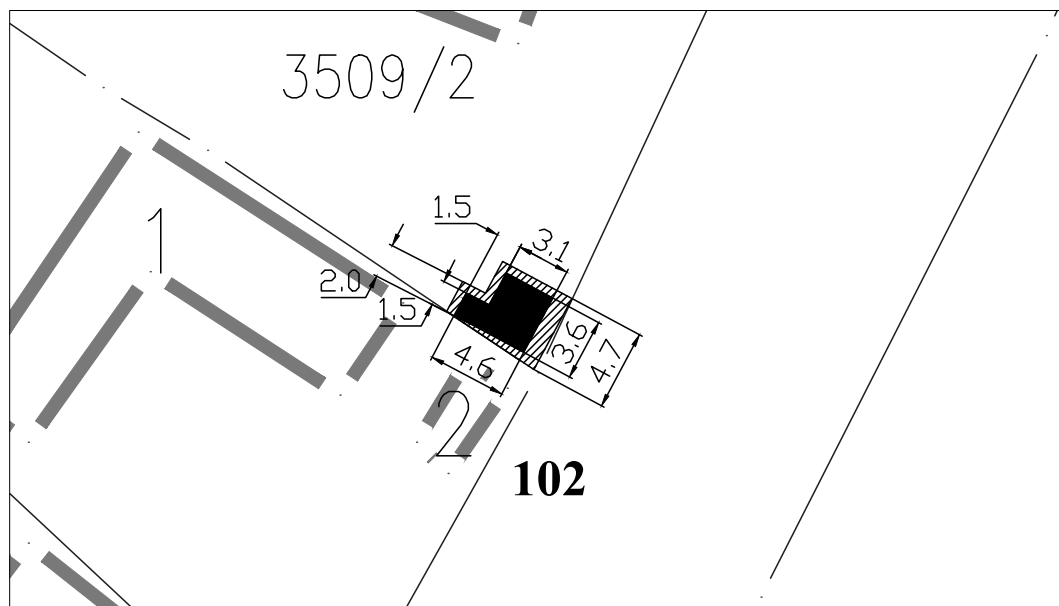

НАСЕЉЕ МИХАЈЛОВАЦ ЛОК. 102

ЛОКАЦИЈА ПОРЕД ДОМА КУЛТУРЕ

Парцела: део К.П. 3509/2 КО Михајловац

Тип објекта: мањи монтажни објекат

Површина објекта: $P = 23.75 \text{ m}^2$

Површина земљишта за издавање: $P = 23.75 \text{ m}^2$

Намена: Трговинска делатност

Обрада:
ЈП Урбанизам Смедерево