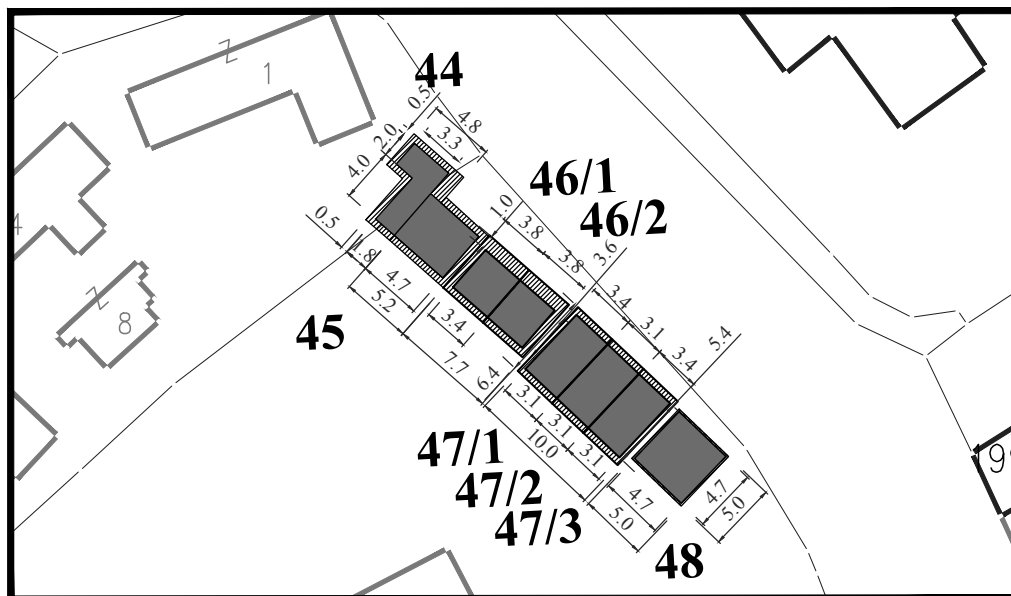

ЛОКАЦИЈА У УЛИЦИ ЂУРЕ ДАНИЧИЋА

Парцела: К.П. 1987/1 КО Смедерево

Тип објекта: мањи монтажни објекат

Површина објекта: $P = 25.65 \text{ m}^2$

Површина земљишта за издавање: $P = 25.65 \text{ m}^2$

Намена: занатска или услужна делатност

Обрада:
ЈП Урбанизам Смедерево