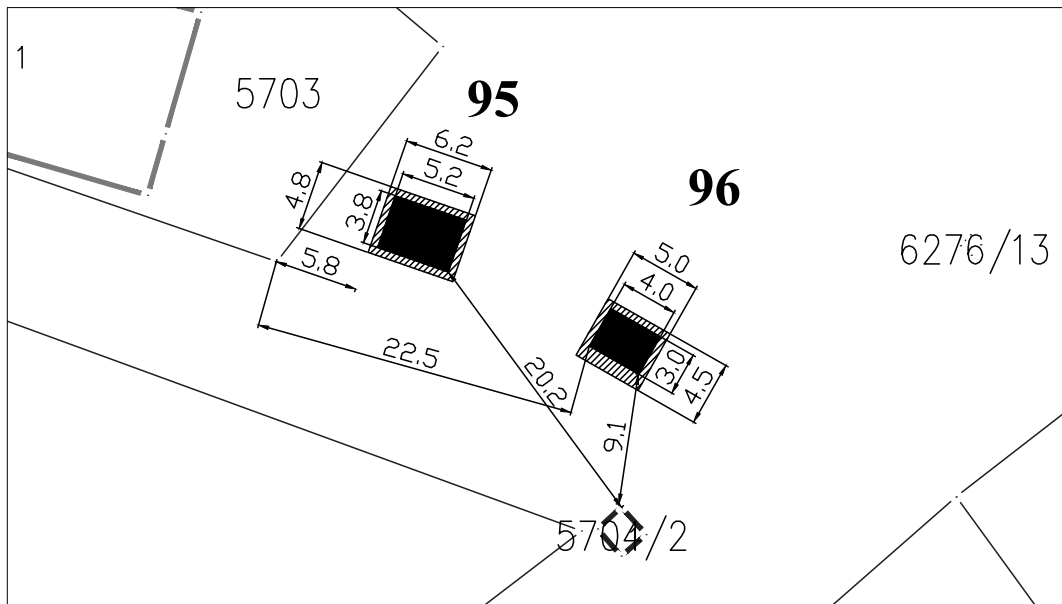

ЛОКАЦИЈА ПОРЕД ПИЈАЦЕ

Парцела: део К.П. 6276/1 КО Липе

Тип објекта: мањи монтажни објекат

Површина објекта: $P = 22.50 \text{ m}^2$

Површина земљишта за издавање: $P = 23.00 \text{ m}^2$

Намена: Трговинска делатност

Обрада:
ЈП Урбанизам Смедерво