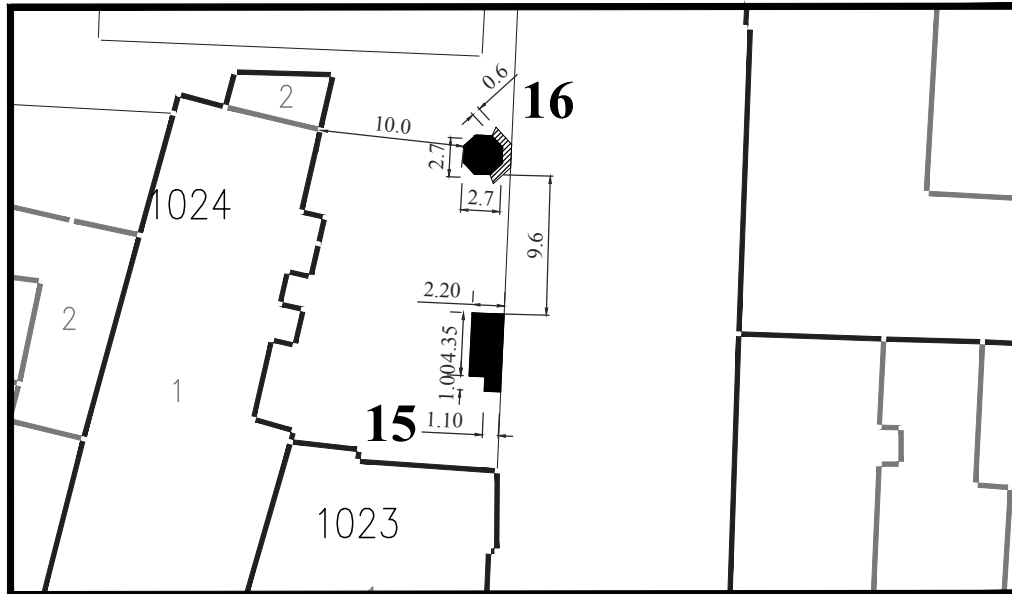

**Парцела:** део К.П. 1020 КО Смедерево

**Тип објекта:** киоск

**Површина објекта:**  $P = 8.47 \text{ m}^2$

**Површина земљишта за издавање:**  $P = 12.00 \text{ m}^2$

**Намена:** трговинска делатност

**Обрада:**  
ЈП Урбанизам Смедерево