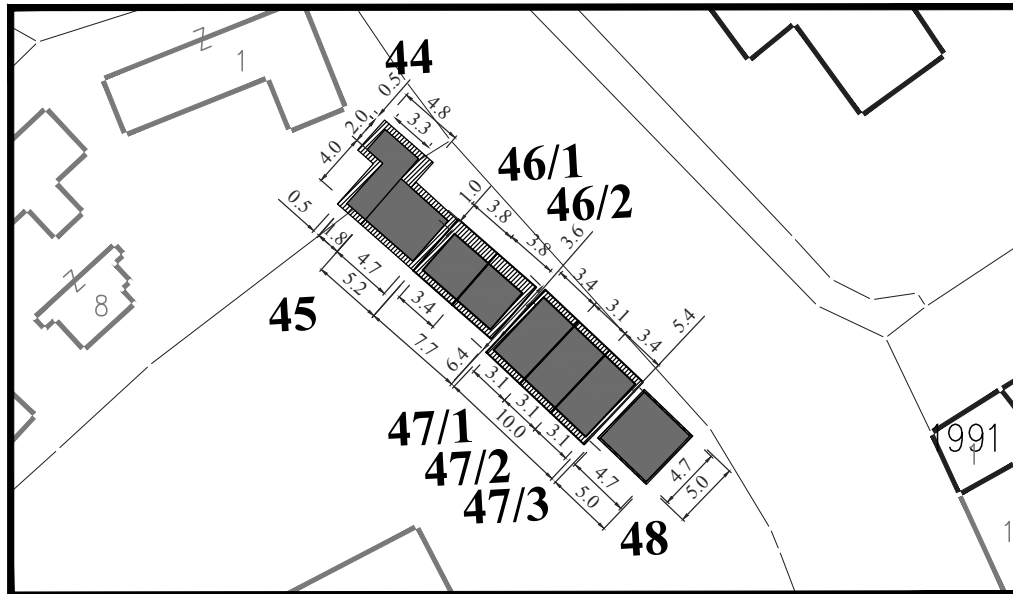

ЛОКАЦИЈА У УЛИЦИ ЂУРЕ ДАНИЧИЋА

Парцела: део К.П. 1987/1 КО Смедерево

Тип објекта: мањи монтажни објекат

Површина објекта: $P = 25.00 \text{ m}^2$

Површина земљишта за издавање: $P = 25.00 \text{ m}^2$

Намена: трговинска, угоститељска или занатска делатност

Обрада:
ЈП Урбанизам Смедерево