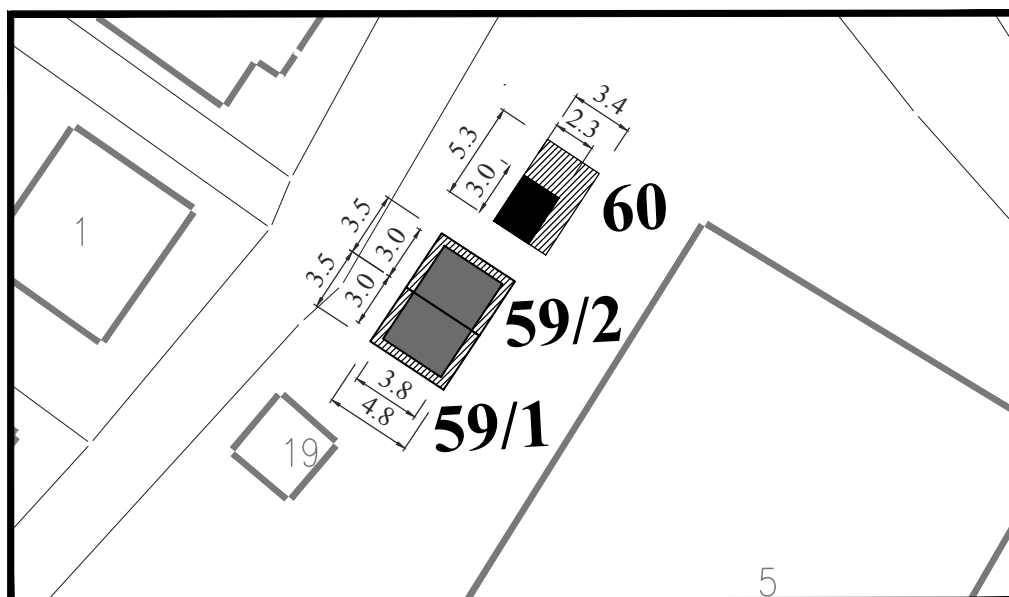

ЛОКАЦИЈА У УЛИЦИ ДОСИТЕЈА ОБРАДОВИЋА
(код самопослуге)

Парцела: део К.П. 11592/1 КО Смедерево

Тип објекта: мањи монтажни објекат

Површина објекта: $P = 18.02 \text{ m}^2$

Површина земљишта за издавање: $P = 20.00 \text{ m}^2$

Намена: Трговинска делатност

Обрада:
ЈП Урбанизам Смедерево