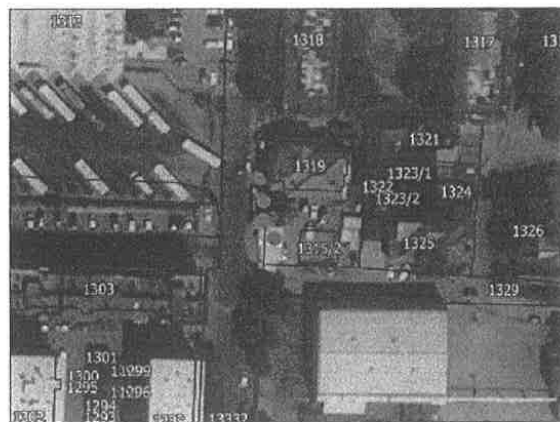

ЛОКАЦИЈА У УЛИЦИ САВЕ НЕМАЊИЋА
(код аутобуске станице)

ЛОК. 28

Парцела: делови К.П. 1315/1 и К.П. 13332 КО Смедерево

Тип објекта: мањи монтажни објекат

Површина објекта: $P = 17.00 \text{ m}^2$

Површина земљишта за издавање: $P = 17.00 \text{ m}^2$

Намена: трговинска делатност

Обрада:
ЈП Урбанизам Смедерево