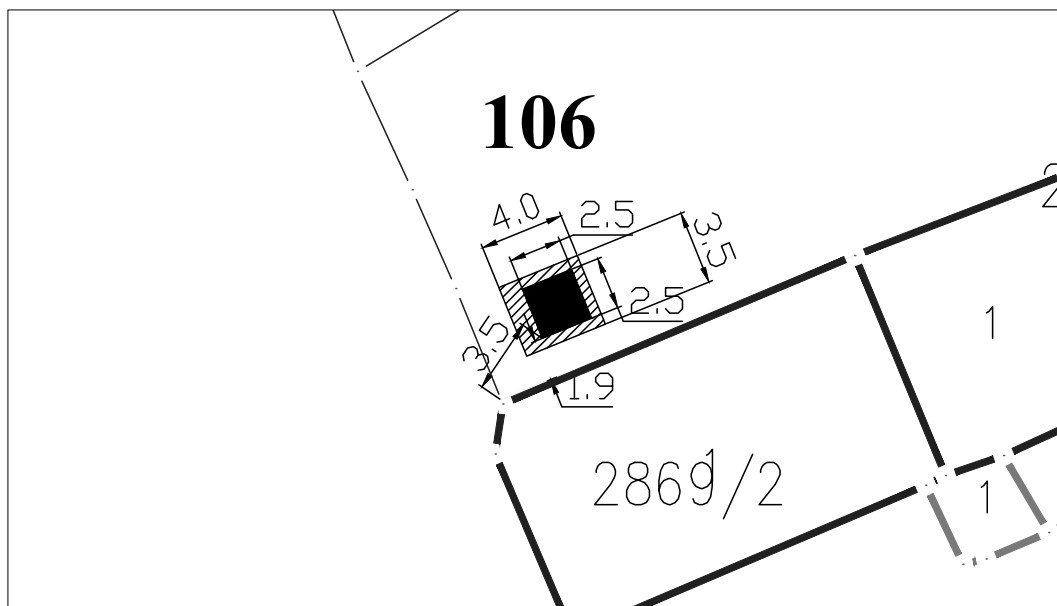

**Површина објекта:**  $P = 30.00 \text{ m}^2$

**Површина земљишта за издавање:**  $P = 30.00 \text{ m}^2$

**Намена:** Трговинска делатност

**Обрада:**  
**ЈП Урбанизам Смедерево**

ЛОКАЦИЈА НА УГЛУ УЛИЦА КРАЉА АЛЕКСАНДРА  
И ДАНИЛА ЈОНОВИЋА