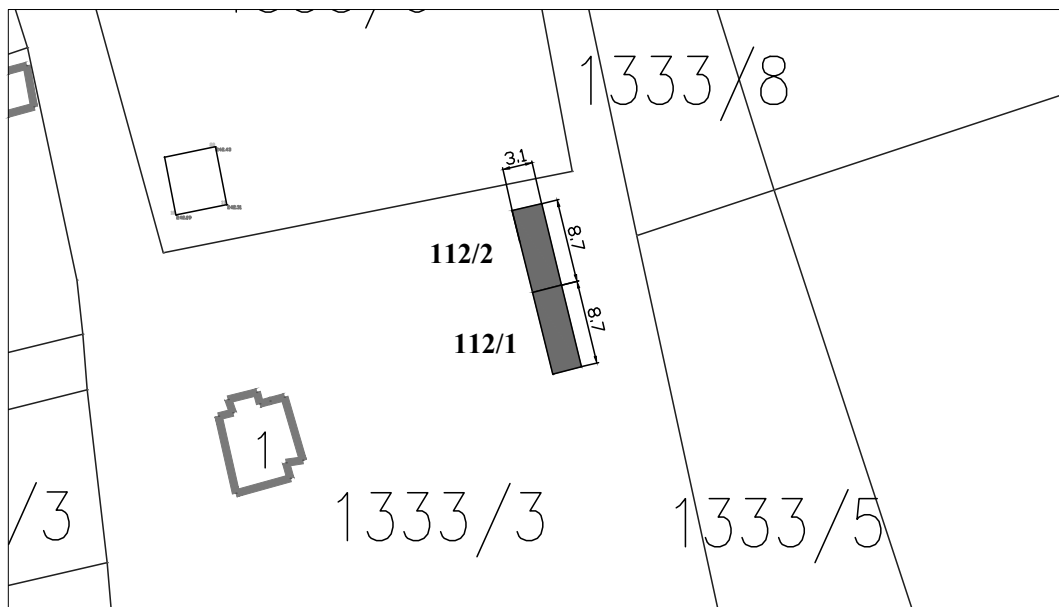

ЛОКАЦИЈА НА КВАНТАШКОЈ ПИЈАЦИ

Парцела: део К.П. 1333/3 КО Удовице

Тип објекта: мањи монтажни објекат

Површина објекта: $P = 27.0 \text{ m}^2$

Површина земљишта за издавање: $P = 27.00 \text{ m}^2$

Намена: Угоститељска делатност

Обрада:
ЈП Урбанизам Смедерево