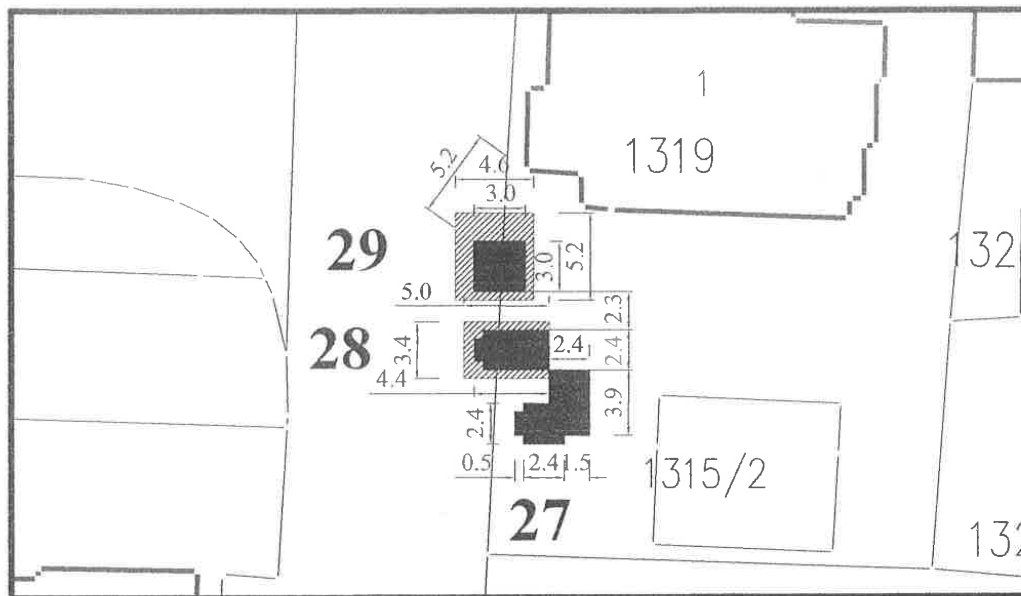

ЛОКАЦИЈА У УЛИЦИ САВЕ НЕМАЊИЋА
(код аутобуске станице)

ЛОК. 28

Парцела: делови К.П. 1315/1 и К.П. 13332 КО Смедерево

Тип објекта: мањи монтажни објекат

Површина објекта: $P = 17.00 \text{ m}^2$

Површина земљишта за издавање: $P = 17.00 \text{ m}^2$

Намена: трговинска делатност

Обрада:
ЈП Урбанизам Смедерево