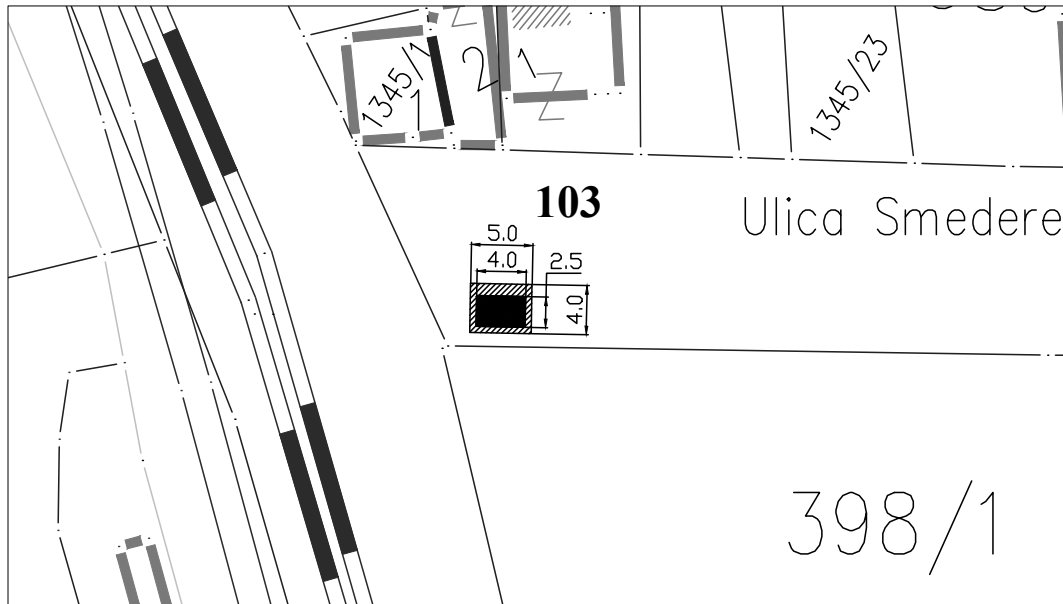

НАСЕЉЕ РАДИНАЦ ЛОК. 103

ЛОКАЦИЈА НА ПОЧЕТКУ ГЛАВНЕ УЛИЦЕ

Парцела: део К.П. 1281 КО Радинац

Тип објекта: мањи монтажни објекат

Површина објекта: $P = 20.00 \text{ m}^2$

Површина земљишта за издавање: $P = 20.00 \text{ m}^2$

Намена: Трговинска делатност

Обрада:
ЈП Урбанизам Смедерево