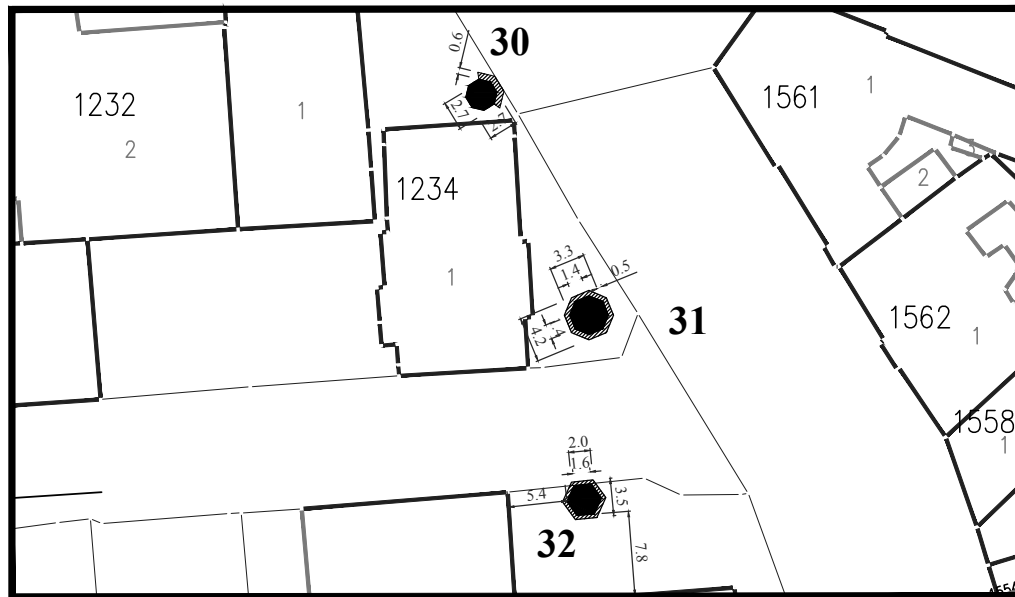

ЛОКАЦИЈА НА УГЛУ УЛИЦА ДИМИТРИЈА ДАВИДОВИЋА
И РАДОСАВА МИРКОВИЋА

Парцела: део К.П. 1230 КО Смедерево

Тип објекта: мањи монтажни објекат

Површина објекта: $P = 14.64 \text{ m}^2$

Површина земљишта за издавање: $P = 14.64 \text{ m}^2$

Намена: трговинска делатност, продаја игара на срећу

Обрада:
ЈП Урбанизам Смедерево