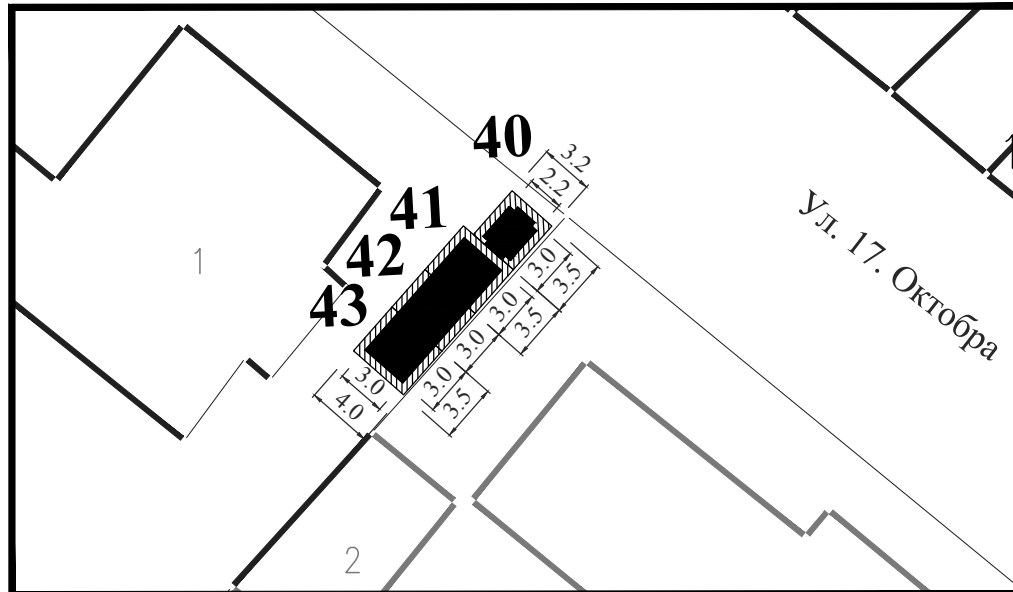

ЛОКАЦИЈА У УЛИЦИ 17.ОКТОБРА
(КОД ШКОЛЕ)

Парцела: део К.П. 1923/1 КО Смедерево

Тип објекта: мањи монтажни објекат

Површина објекта: $P = 14.00 \text{ m}^2$

Површина земљишта за издавање: $P = 14.00 \text{ m}^2$

Намена: цвећара

Обрада:
ЈП Урбанизам Смедерево