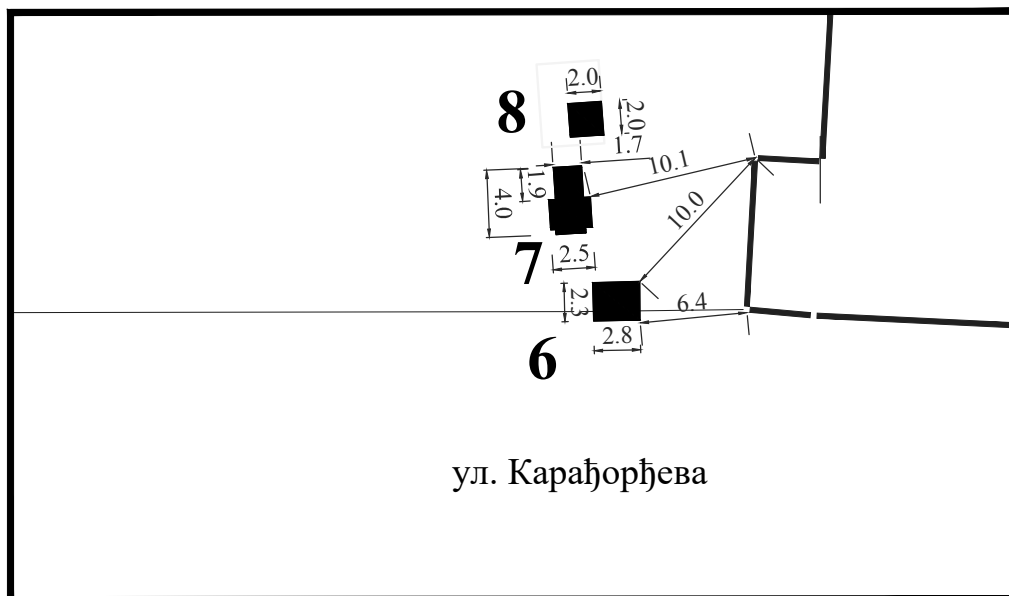

ЛОКАЦИЈА У УЛИЦИ КАРАЋОРЂЕВОЈ
ИСПРЕД ПОШТЕ

ЛОК. 7

Парцела: део К.П. 1041/2 КО Смедерево

Тип објекта: киоск

Површина објекта: $P = 8.27 \text{ m}^2$

Површина земљишта за издавање: $P = 12.00 \text{ m}^2$

Намена: трговинска делатност

Обрада:
ЈП Урбанизам Смедерево