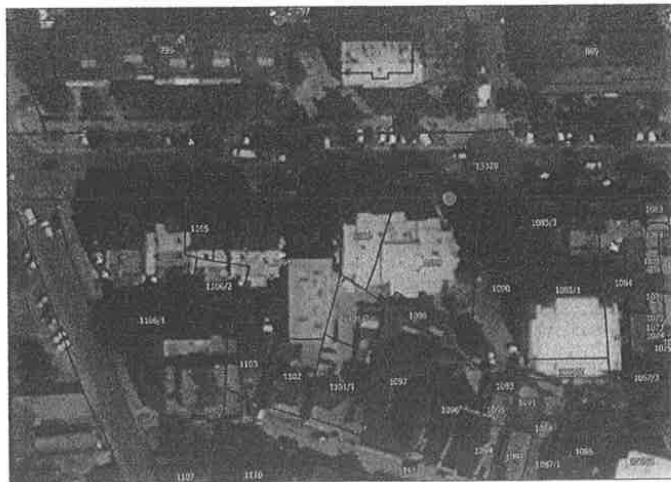

ЛОКАЦИЈА У УЛИЦИ КАРАЂОРЂЕВОЈ
испред броја 37

ЛОК. 2

Парцела: део к.п. 1099 и део 13328 КО Смедерево

Тип објекта: мањи монтажни објекат

Површина објекта: $P = 26.00 \text{ m}^2$

Површина земљишта за издавање: $P = 26.00 \text{ m}^2$

Намена: трговинска делатност

Обрада:
ЈП Урбанизам Смедерево