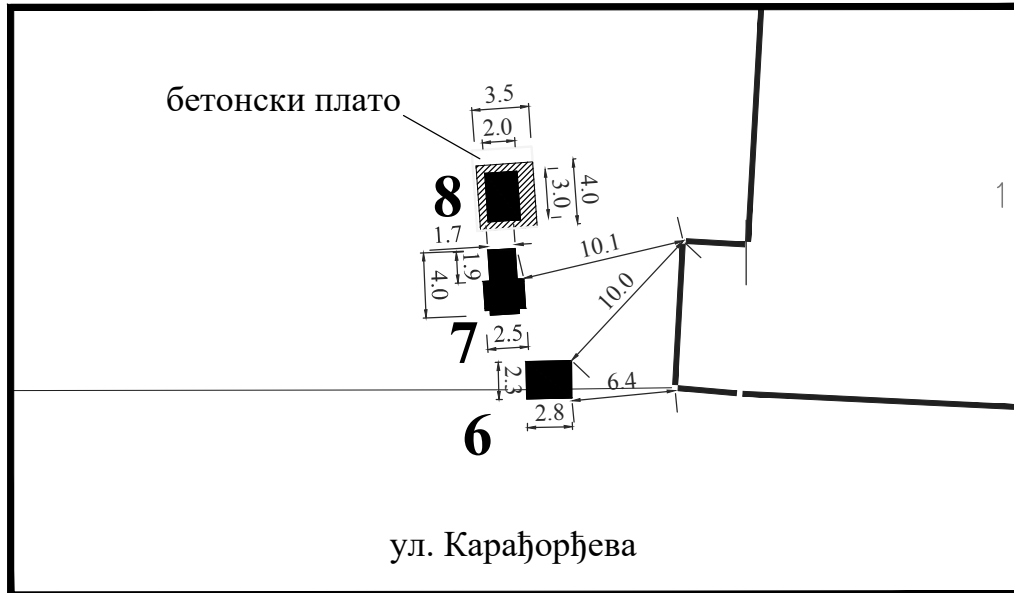

ЛОКАЦИЈА У УЛИЦИ КАРАЂОРЂЕВОЈ
ИСПРЕД ПОШТЕ

ЛОК. 8

Парцела: део 1041/2 КО Смедерево

Тип објекта: киоск

Површина објекта: $P = 6.00 \text{ m}^2$

Површина земљишта за издавање: $P = 14.00 \text{ m}^2$

Намена: мењачница, трговинска или услужна делатност

Обрада:
ЈП Урбанизам Смедерево