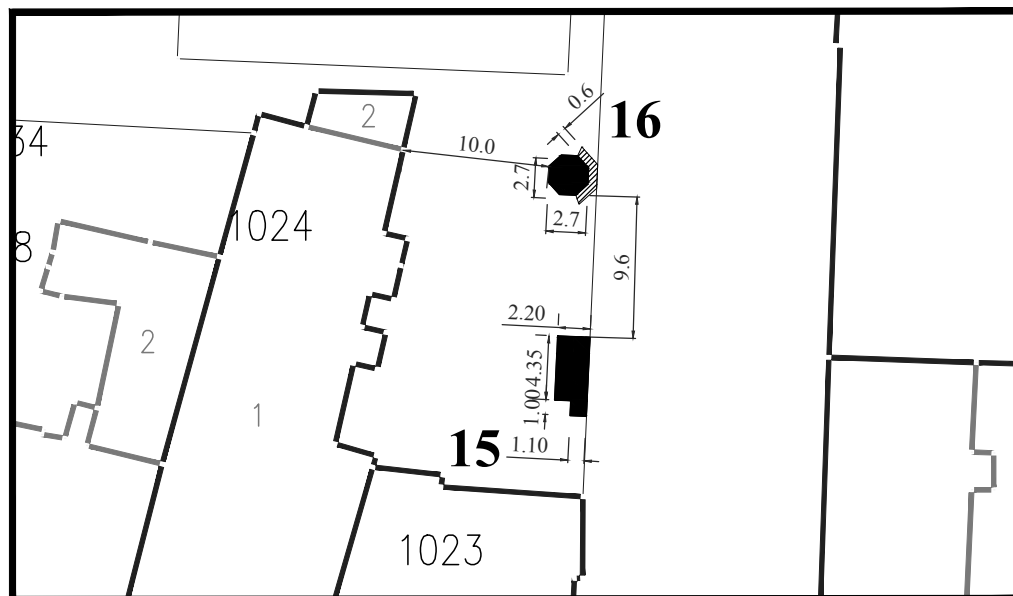

Парцела: део К.П. 1020 КО Смедерево

Тип објекта: мањи монтажни објекат

Површина објекта: $P = 10.67 \text{ m}^2$

Површина земљишта за издавање: $P = 12.00 \text{ m}^2$

Намена: трговинска, угоститељска делатност или цвеће

Обрада:
ЈП Урбанизам Смедерево