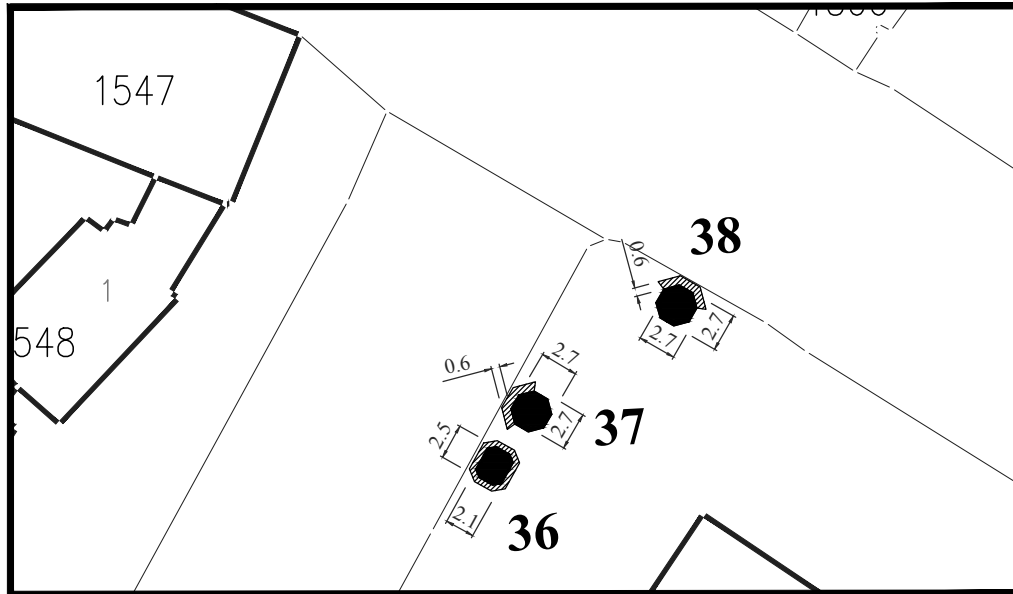

ЛОКАЦИЈА У УЛИЦИ НОСИЛАЦА АЛБАНСКЕ
СПОМЕНИЦЕ

Парцела: део К.П. 1923/1 КО Смедерево

Тип објекта: киоск

Површина објекта: $P = 8.47 \text{ m}^2$

Површина земљишта за издавање: $P = 12.00 \text{ m}^2$

Намена: трговинска делатност

Обрада:
ЈП Урбанизам Смедерево