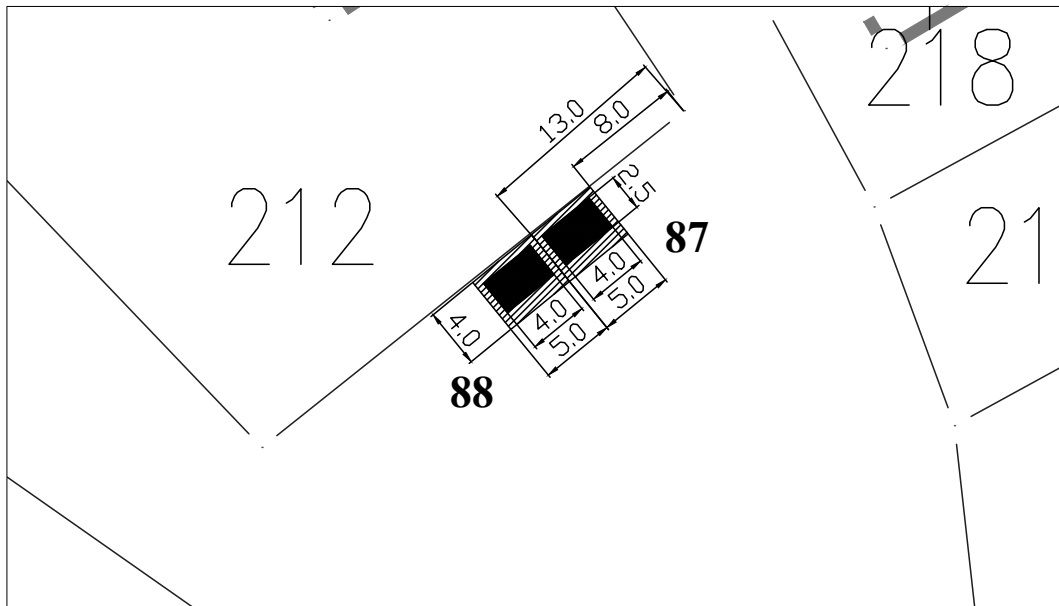

ЛОКАЦИЈА ПРЕКО КОД ОСНОВНЕ ШКОЛЕ

Парцела: део К.П. 339/1 КО Водањ

Тип објекта: мањи монтажни објекат

Површина објекта: $P = 20.00 \text{ m}$

Површина земљишта за издавање: $P = 20.00 \text{ m}^2$

Намена: Трговинска делатност или угоститељска делатност

Обрада:
ЈП Урбанизам Смедерево