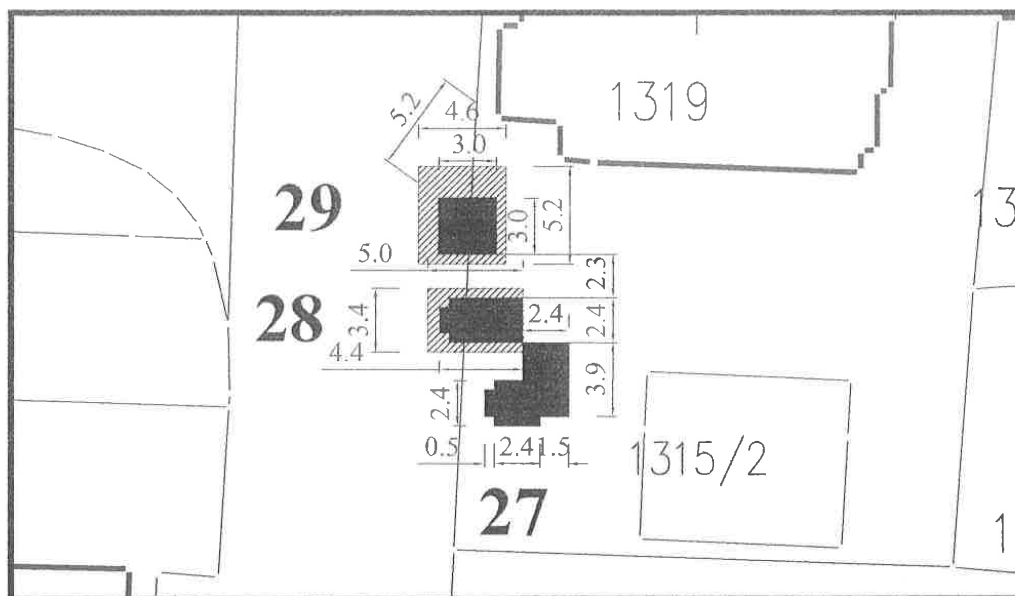

ЛОКАЦИЈА У УЛИЦИ САВЕ НЕМАЊИЋА
(код аутобуске станице)

ЛОК. 27

Парцела: део к.п. 1315/1 КО Смедерево

Тип објекта: мањи монтажни објекат

Површина објекта: $P = 14.11 \text{ m}^2$

Површина земљишта за издавање: $P = 16.00 \text{ m}^2$

Намена: угоститељска делатност

Обрада:
ЈП Урбанизам Смедерево