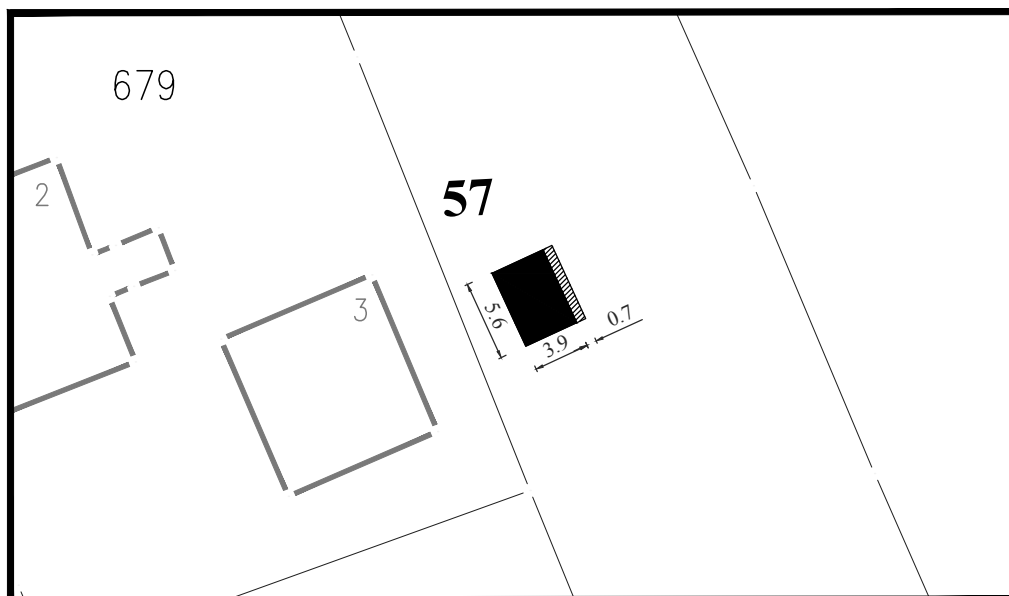

ЛОКАЦИЈА НА УГЛУ УЛИЦА ЦРВЕНЕ АРМИЈЕ
И КАРЛА МАРКСА

Парцела: део К.П. 2470 КО Липе II

Тип објекта: мањи монтажни објекат

Површина објекта: $P = 25.76 \text{ m}^2$

Површина земљишта за издавање: $P = 30.00 \text{ m}^2$

Намена: Трговинска делатност

Обрада:
ЈП Урбанизам Смедерево