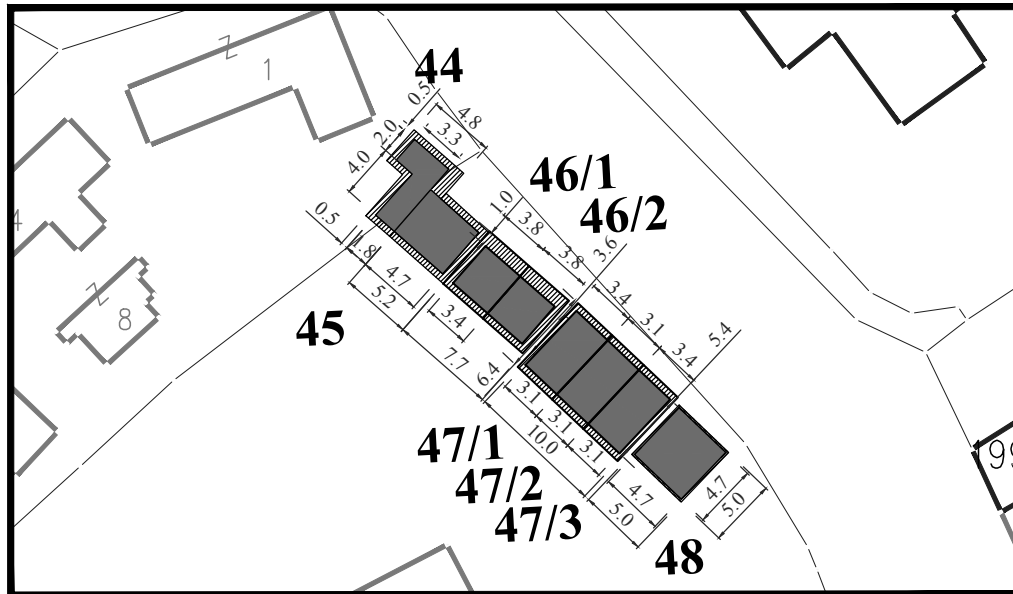

ЛОКАЦИЈА У УЛИЦИ ЂУРЕ ДАНИЧИЋА

Парцела: део К.П. 1956/1 и део К.П. 1987/1 КО Смедерево

Тип објекта: мањи монтажни објекат

Површина објекта: $P = 23.13 \text{ m}^2$

Намена: занатска делатност

Обрада:
ЈП Урбанизам Смедерево