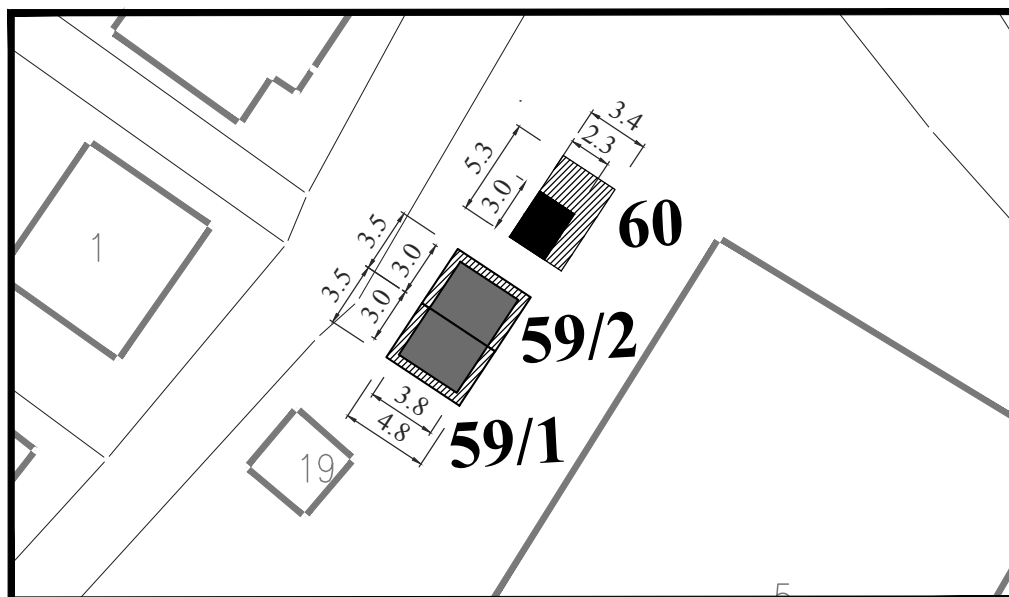

ЛОКАЦИЈА У УЛИЦИ ДОСИТЕЈА ОБРАДОВИЋА
(код самопослуге)

Парцела: део К.П. 11592/1 КО Смедерево

Тип објекта: мањи монтажни објекат

Површина објекта: $P = 16.80 \text{ m}^2$

Површина земљишта за издавање: $P = 20.00 \text{ m}^2$

Намена: Трговинска делатност

Обрада:
ЈП Урбанизам Смедерево