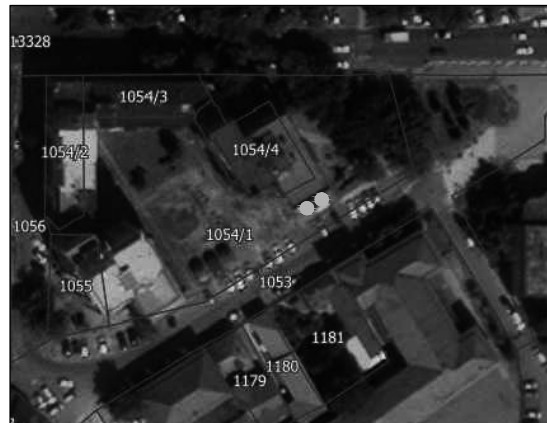

Парцела: део К.П. 1054/1 КО Смедерево

Тип објекта: мањи монтажни објекат

Површина објекта: $P = 14.72 \text{ m}^2$

Површина земљишта за издавање: $P = 17.00 \text{ m}^2$

Намена: пекарска радња

Обрада:
ЈП Урбанизам Смедерево