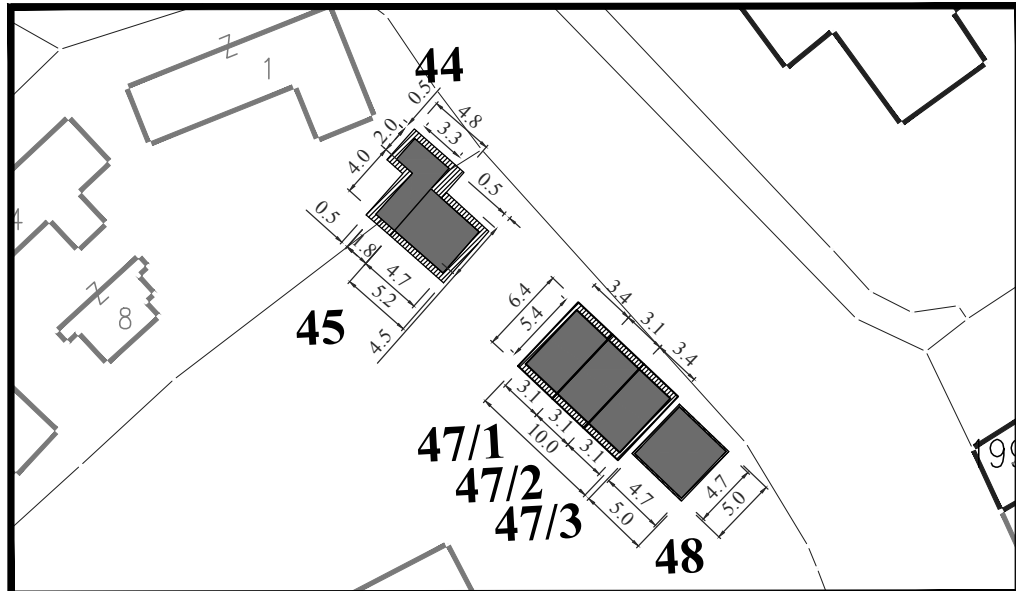

ЛОКАЦИЈА У УЛИЦИ ЂУРЕ ДАНИЧИЋА

Парцела: део К.П. 1987/1 КО Смедерево

Тип објекта: мањи монтажни објекат

Површина објекта: $P = 16.74 \text{ m}^2$

Површина земљишта за издавање: $P = 19.84 \text{ m}^2$

Намена: трговинска, занатска, услужна или угоститељска делатност

Обрада:
ЈП Урбанизам Смедерево