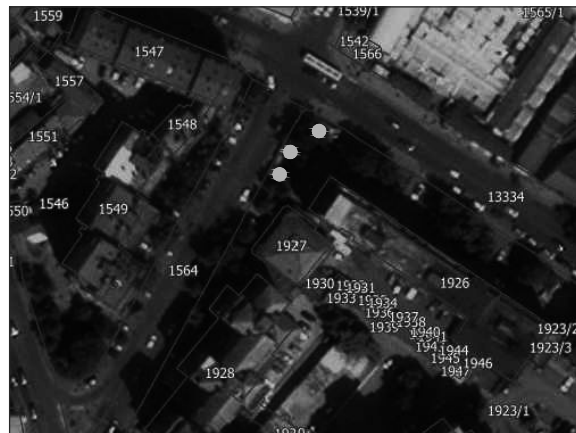

ЛОКАЦИЈА У УЛИЦИ НОСИЛАЦА АЛБАНСКЕ
СПОМЕНИЦЕ

Парцела: део К.П. 1923/1 КО Смедерево

Тип објекта: киоск

Површина објекта: $P = 8.47 \text{ m}^2$

Површина земљишта за издавање: $P = 12.00 \text{ m}^2$

Намена: трговинска делатност

Обрада:
ЈП Урбанизам Смедерево