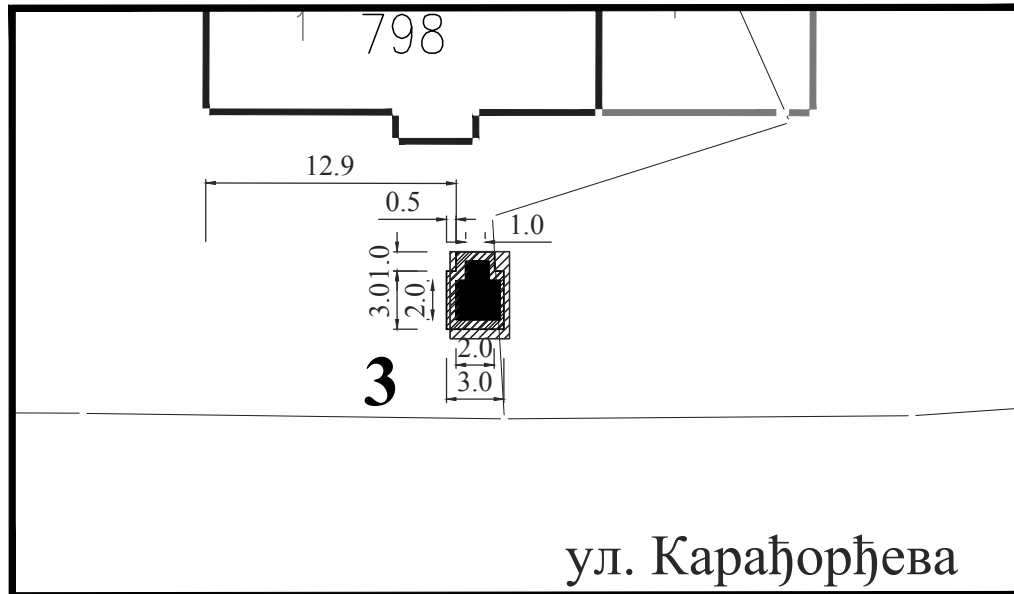

ЛОКАЦИЈА У УЛИЦИ КАРАЋОРЂЕВОЈ
испред броја 36

ЛОК. 3

Парцела: део к.п. 790/3 КО Смедерево

Тип објекта: мањи монтажни објекат

Површина објекта: $P = 10.9 \text{ m}^2$

Површина земљишта за издавање: $P = 12.00 \text{ m}^2$

Намена: трговинска делатност

Обрада:
ЈП Урбанизам Смедерево