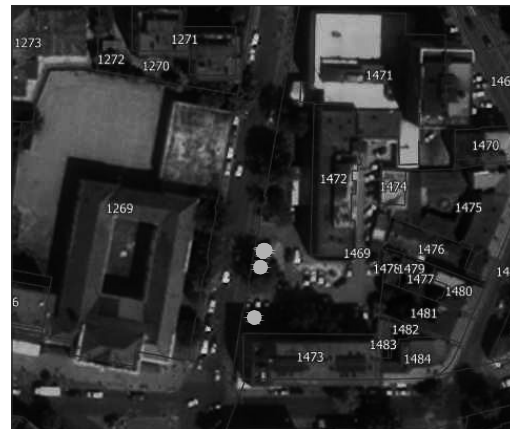

Парцела: део К.П. 1469 и део К.П.13332 КО Смедерево

Тип објекта: киоск

Површина објекта: $P = 8.47 \text{ m}^2$

Површина земљишта за издавање: $P = 12.00 \text{ m}^2$

Намена: трговинска делатност

Обрада:
ЈП Урбанизам Смедерево