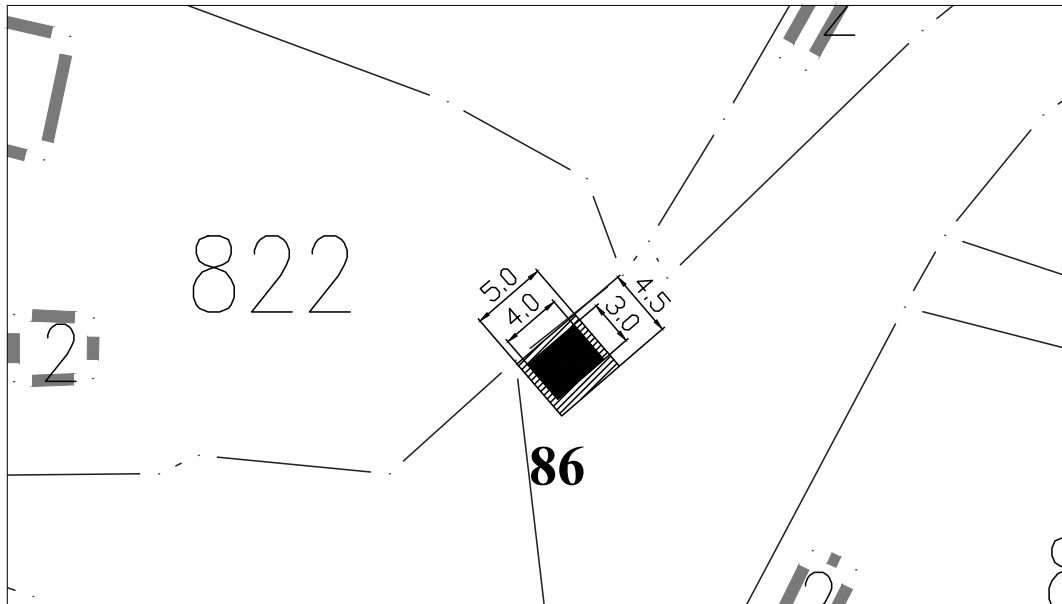

ЛОКАЦИЈА ПРЕКО ПУТА ОСНОВНЕ ШКОЛЕ

Парцела: део К.П. 224 КО Бадљевица

Тип објекта: мањи монтажни објекат

Површина објекта: $P = 22.50 \text{ m}^2$

Површина земљишта за издавање: $P = 22.50 \text{ m}^2$

Намена: Трговинска делатност

Обрада:
ЈП Урбанизам Смедерево