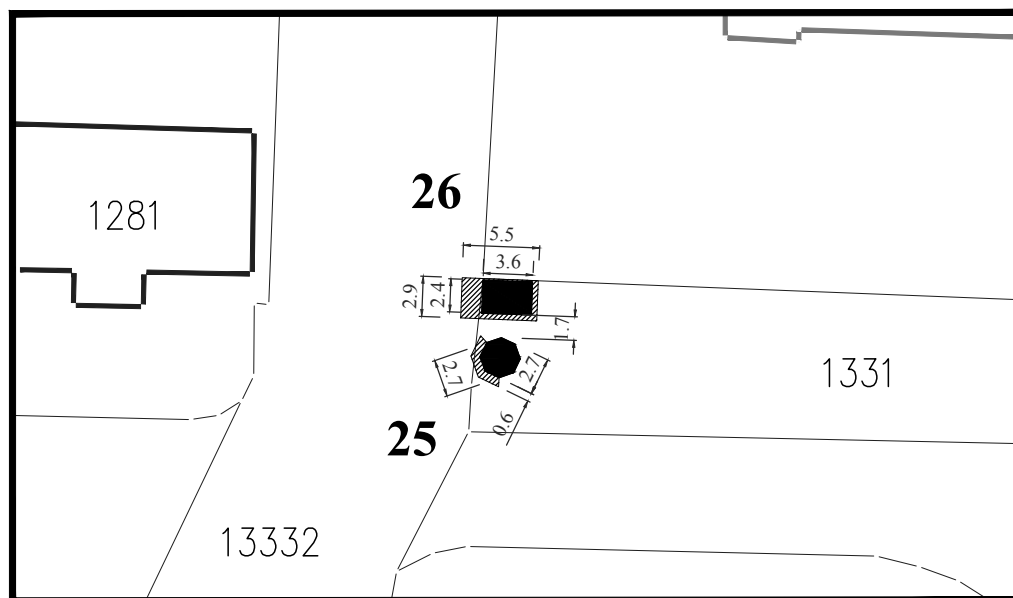

Парцела: делови К.П. 1331 и К.П. 13332 КО Смедерево

Тип објекта: киоск

Површина објекта: $P = 8.47 \text{ m}^2$

Површина земљишта за издавање: $P = 12.00 \text{ m}^2$

Намена: трговинска делатност

Обрада:
ЈП Урбанизам Смедерево