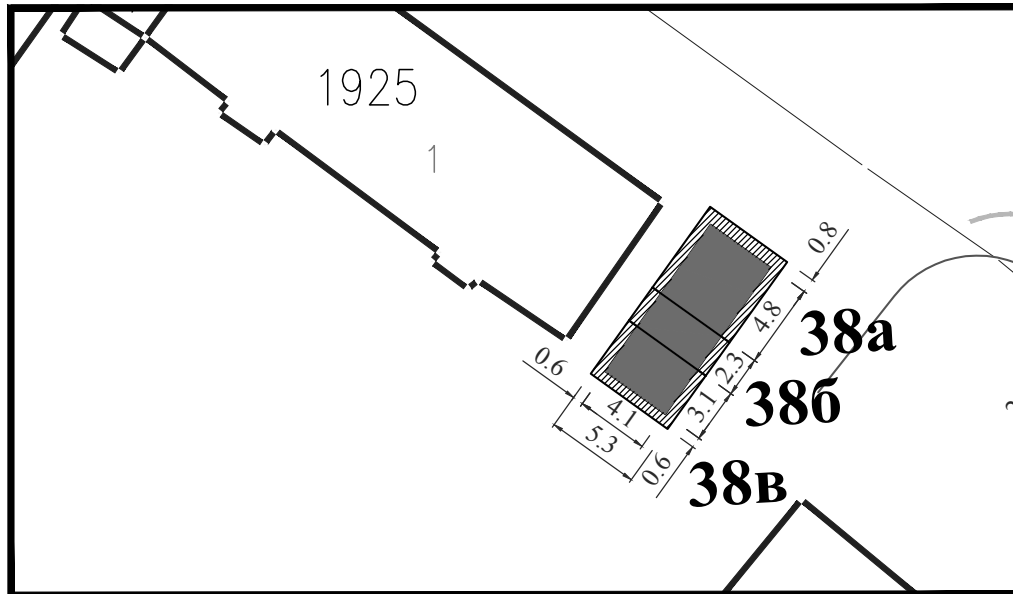

ЛОКАЦИЈА У УЛИЦИ 17. ОКТОБРА
(бивша локација "ШИПАД")

Парцела: део К.П. 1923/1 КО Смедерево

Тип објекта: мањи монтажни објекат

Површина објекта: $P = 9.43 \text{ m}^2$

Површина земљишта за издавање: $P = 12.19 \text{ m}^2$

Намена: трговинска, занатска или услужна делатност

Обрада:
ЈП Урбанизам Смедерево