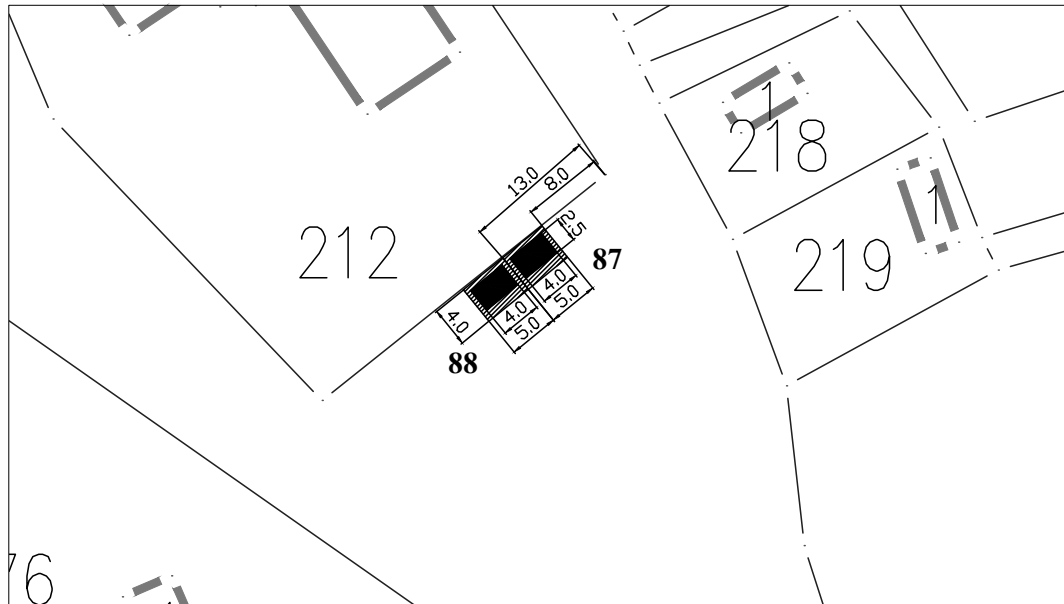

ЛОКАЦИЈА ПРЕКО КОД ОСНОВНЕ ШКОЛЕ

Парцела: део К.П. 339/1 КО Водањ

Тип објекта: мањи монтажни објекат

Површина објекта: $P = 20.00 \text{ m}^2$

Површина земљишта за издавање: $P = 20.00 \text{ m}^2$

Намена: Трговинска делатност или угоститељска делатност

Обрада:
ЈП Урбанизам Смедерево