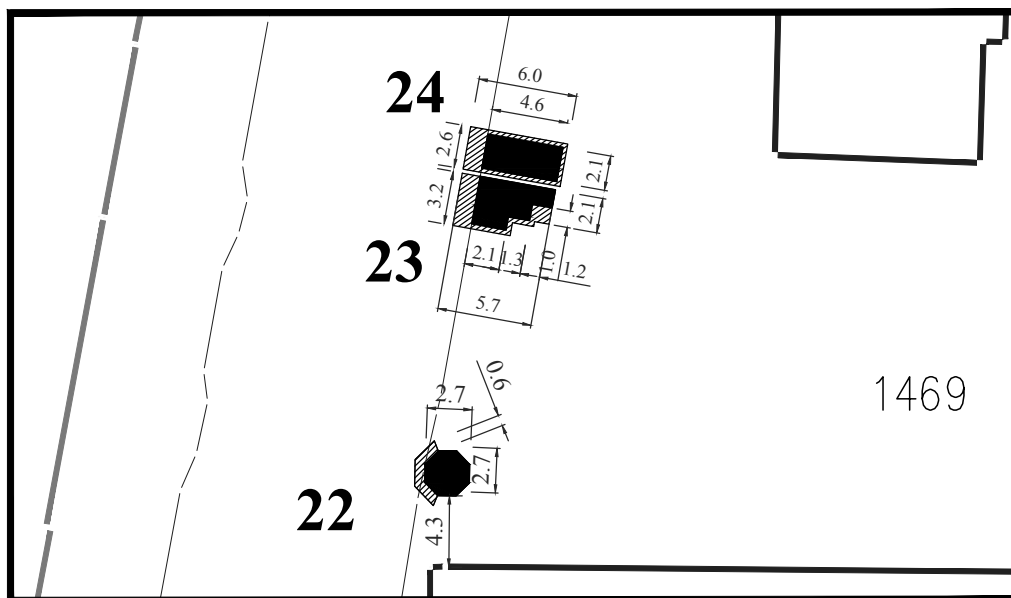

Парцела: део К.П. 1469 и део К.П.13332 КО Смедерево

Тип објекта: мањи монтажни објекат

Површина објекта: $P = 15.60 \text{ m}^2$

Површина земљишта за издавање: $P = 16.00 \text{ m}^2$

Намена: трговинска делатност

Обрада:
ЈП Урбанизам Смедерево