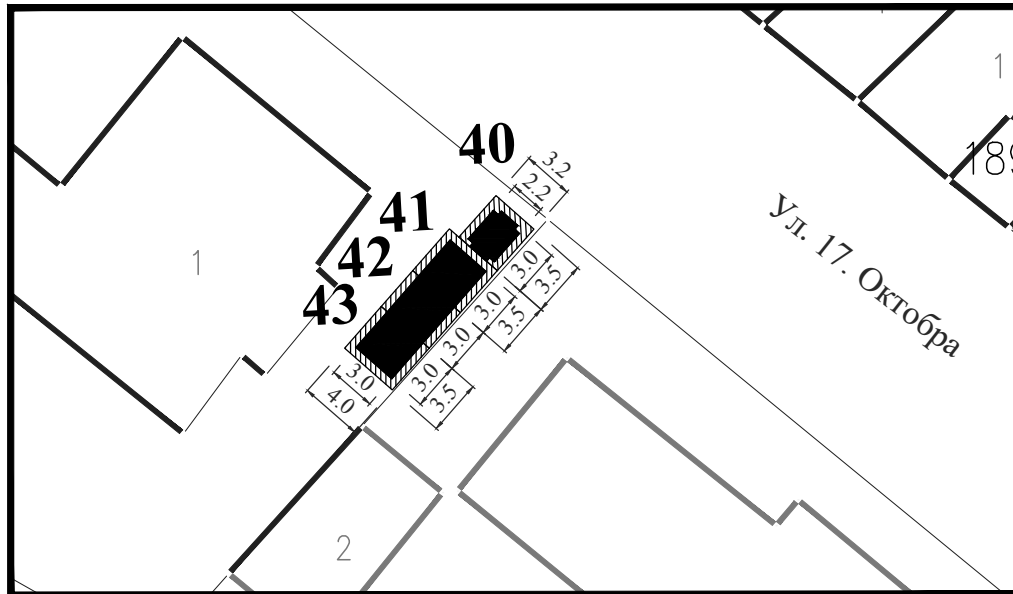

ЛОКАЦИЈА У УЛИЦИ 17.ОКТОБРА
(код школе)

Парцела: део К.П. 1923/1 КО Смедерево

Тип објекта: мањи монтажни објекат

Површина објекта: $P = 14.00 \text{ m}^2$

Површина земљишта за издавање: $P = 14.00 \text{ m}^2$

Намена: цвећара

Обрада:
ЈП Урбанизам Смедерево