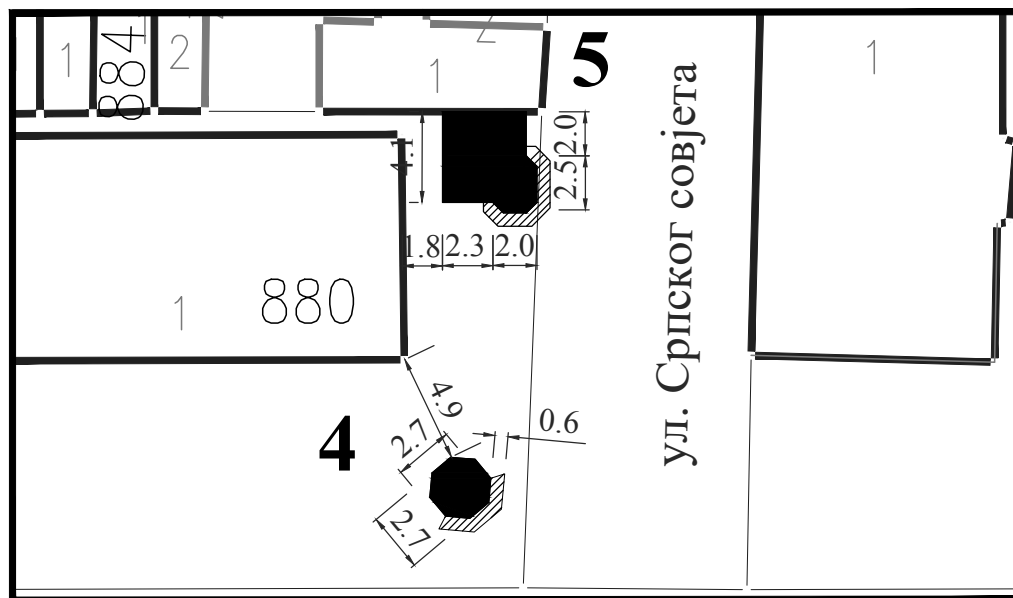

ЛОКАЦИЈА НА УГЛУ УЛИЦА КАРАЂОРЂЕВЕ
И СРПСКОГ СОВЈЕТА

ЛОК. 4

Парцела: део к.п. 879 КО Смедерево

Тип објекта: киоск

Површина објекта: $P = 8.47 \text{ m}^2$

Површина земљишта за издавање: $P = 12.00 \text{ m}^2$

Намена: трговинска делатност

Обрада:
ЈП Урбанизам Смедерево