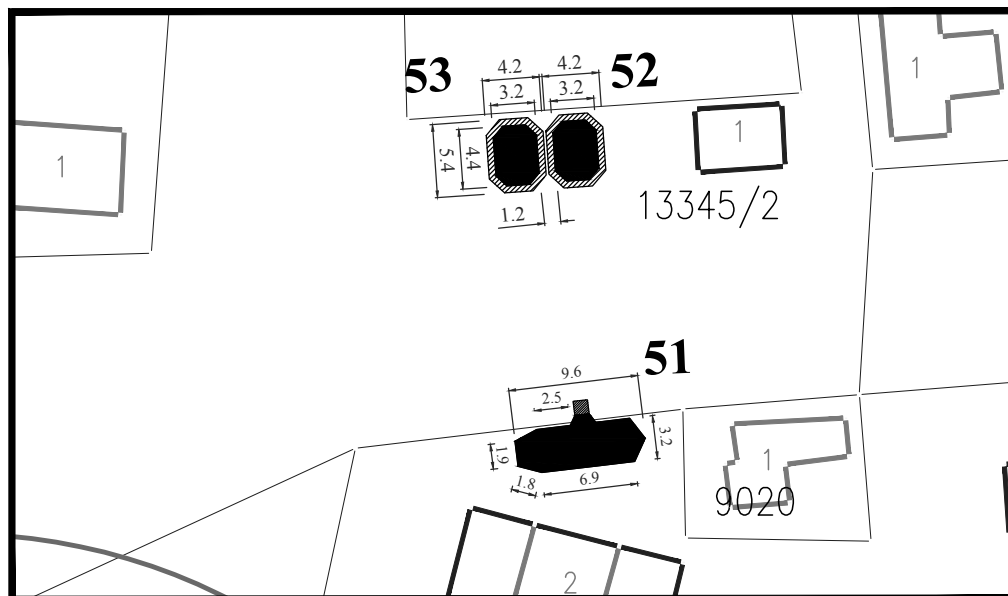

ЛОКАЦИЈА НА УГЛУ УЛИЦА ПРОЛЕТЕРСКЕ И
ВОЈВОДЕ СТЕПЕ

Парцела: део К.П. 13345/2 КО Смедерево

Тип објекта: мањи монтажни објекат

Површина објекта: $P = 20.38 \text{ m}^2$

Површина земљишта за издавање: $P = 25.00 \text{ m}^2$

Намена: трговинска делатност

Обрада:
ЈП Урбанизам Смедерево