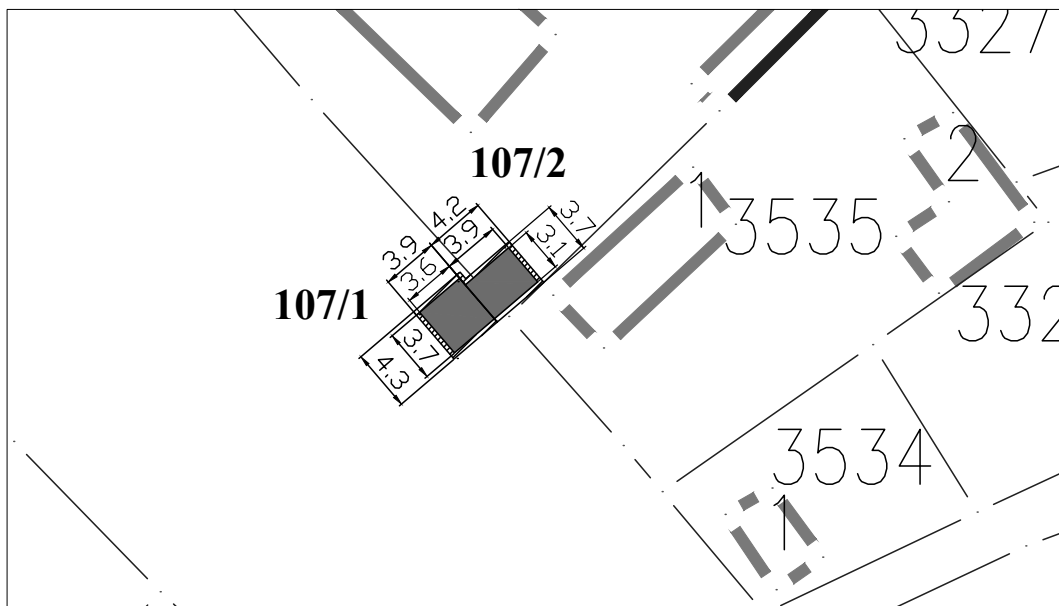

ЛОКАЦИЈА КОД ПИЈАЦЕ

Парцела: део К.П. 2095/1 КО Скобаљ

Тип објекта: мањи монтажни објекат

Површина објекта: $P = 16.77 \text{ m}^2$

Површина земљишта за издавање: $P = 16.77 \text{ m}^2$

Намена: Угоститељска делатност

Обрада:
ЈП Урбанизам Смедерево