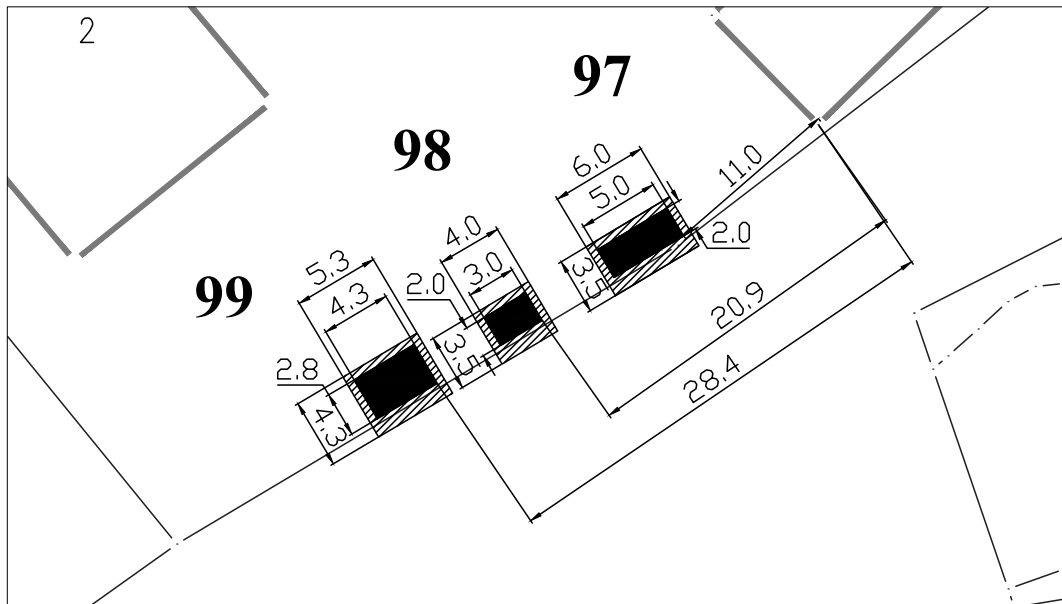

ЛОКАЦИЈА ПОРЕД ДОМА КУЛТУРЕ

Парцела: део К.П. 5704/1 КО Липе

Тип објекта: мањи монтажни објекат

Површина објекта: $P = 21.00 \text{ m}^2$

Површина земљишта за издавање: $P = 21.00 \text{ m}^2$

Намена: Трговинска делатност

Обрада:
ЈП Урбанизам Смедерево