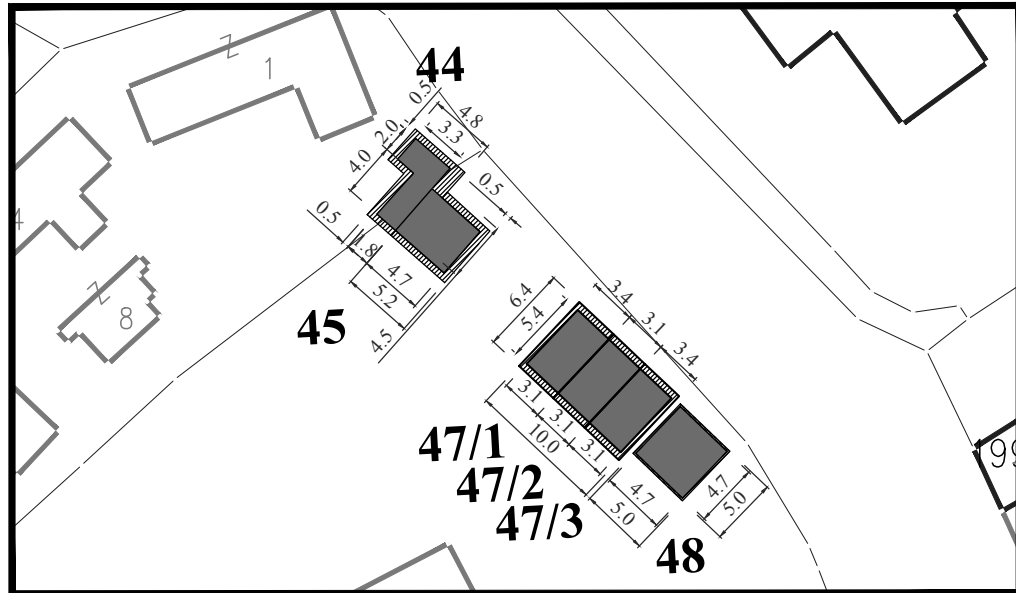

ЛОКАЦИЈА У УЛИЦИ БУРЕ ДАНИЧИЋА

Парцела: део К.П. 1987/1 КО Смедерево

Тип објекта: мањи монтажни објекат

Површина објекта: $P = 16.74 \text{ m}^2$

Површина земљишта за издавање: $P = 21.76 \text{ m}^2$

Намена: трговинска, занатска, услужна или угоститељска делатност

Обрада:
ЈП Урбанизам Смедерево