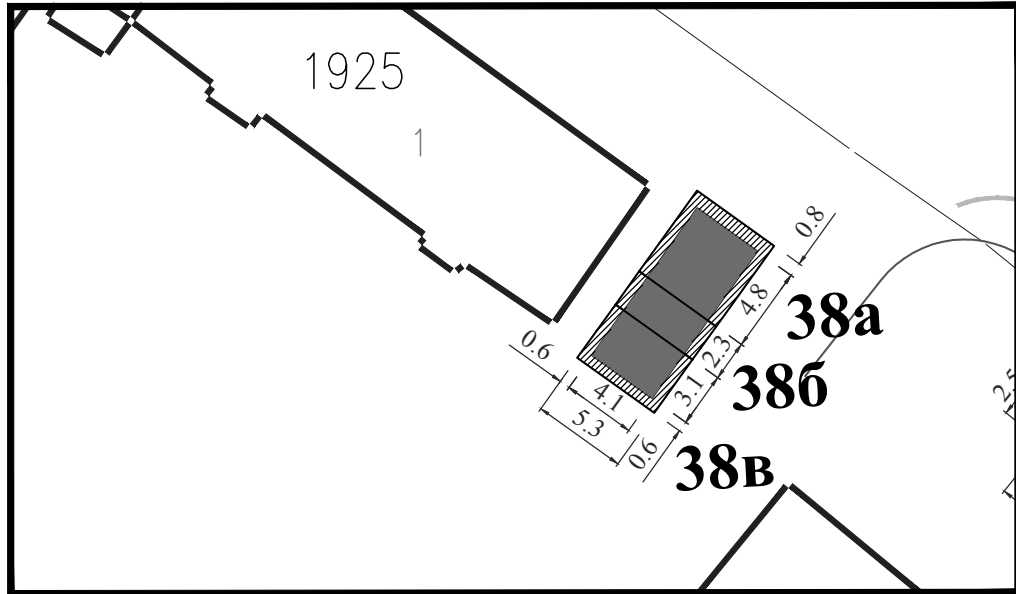

ЛОКАЦИЈА У УЛИЦИ 17. ОКТОБРА
(бивша локација "ШИПАД")

Парцела: део К.П. 1923/1 КО Смедерево

Тип објекта: мањи монтажни објекат

Површина објекта: $P = 19.68 \text{ m}^2$

Површина земљишта за издавање: $P = 29.68 \text{ m}^2$

Намена: трговинска, занатска, услужна или угоститељска делатност (без могућности постављања димњака за роштиљ)

Обрада:
ЈП Урбанизам Смедерево