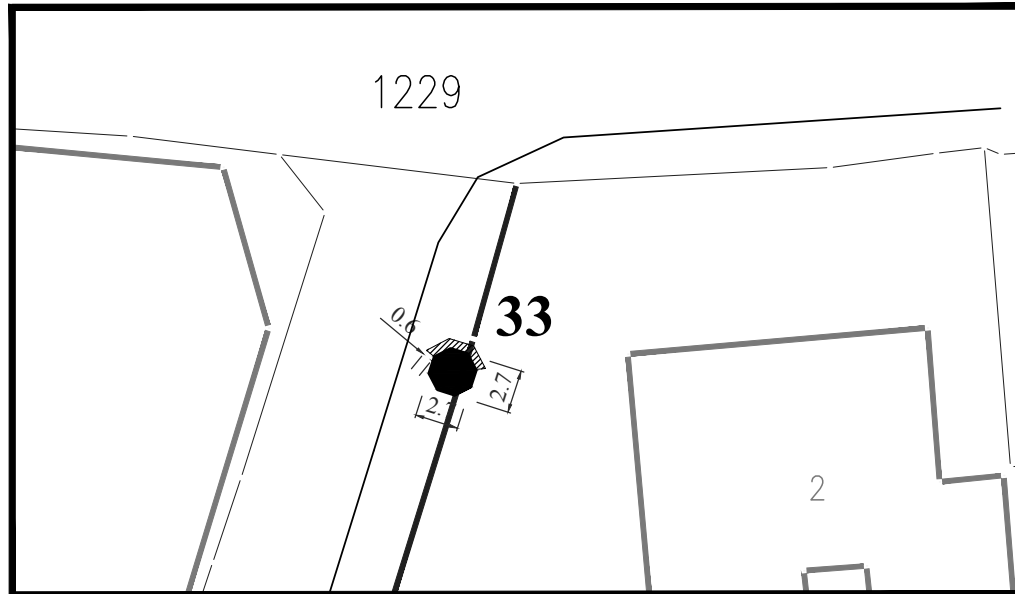

ЛОКАЦИЈА У УЛИЦИ ЈОВАНА ЦВИЈИЋА

ЛОК. 33

Парцела: део К.П. 13349 и део 2561 КО Смедерево

Тип објекта: киоск

Површина објекта: $P = 8.47 \text{ m}^2$

Површина земљишта за издавање: $P = 12.00 \text{ m}^2$

Намена: трговинска делатност

Обрада:
ЈП Урбанизам Смедерево