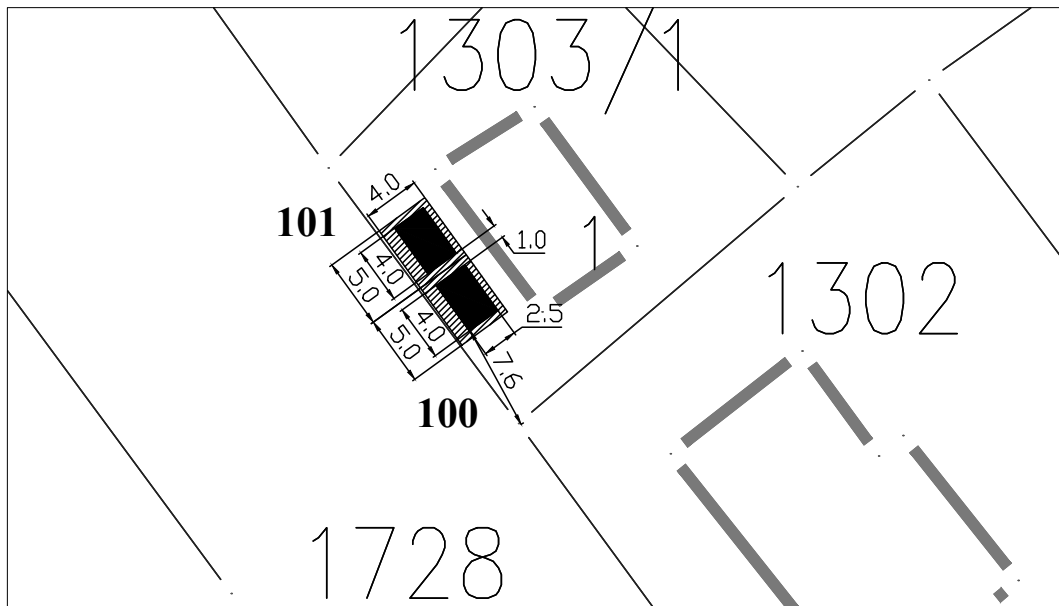

ЛОКАЦИЈА ИСПРЕД ЗГРАДЕ ЛОВАЧКОГ ДОМА

Парцела: део К.П. 1303/1 КО Мала Крсна

Тип објекта: мањи монтажни објекат

Површина објекта: $P = 20.00 \text{ m}^2$

Површина земљишта за издавање: $P = 20.00 \text{ m}^2$

Намена: Трговинска или угоститељска делатност

Обрада:
ЈП Урбанизам Смедерво