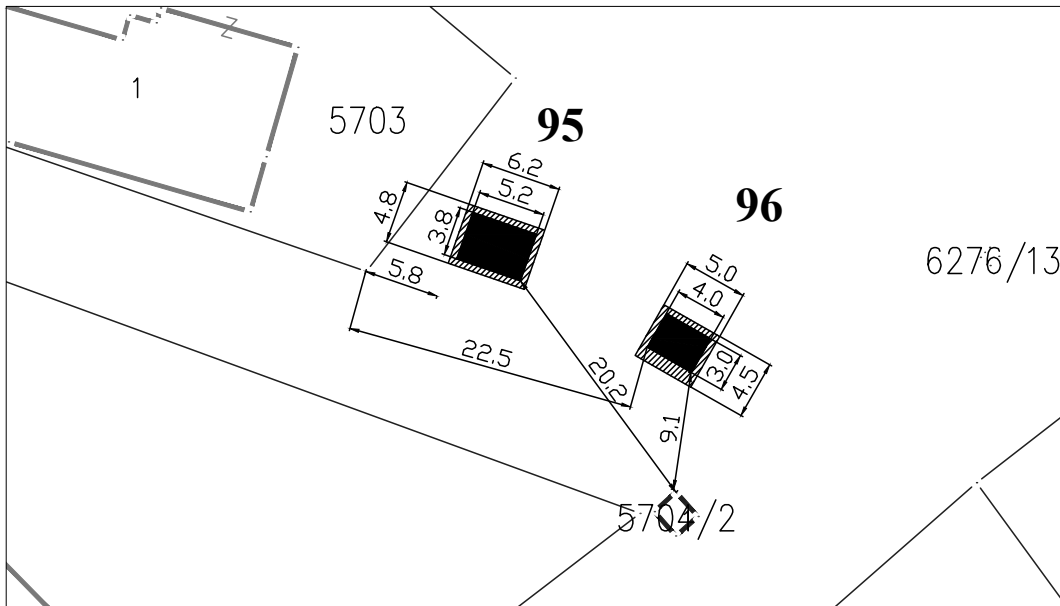

ЛОКАЦИЈА ПОРЕД ПИЈАЦЕ

Парцела: део К.П. 6276/1 КО Липе

Тип објекта: мањи монтажни објекат

Површина објекта: $P = 29.76 \text{ m}^2$

Површина земљишта за издавање: $P = 30.00 \text{ m}^2$

Намена: Угоститељска делатност

Обрада:
ЈП Урбанизам Смедерево