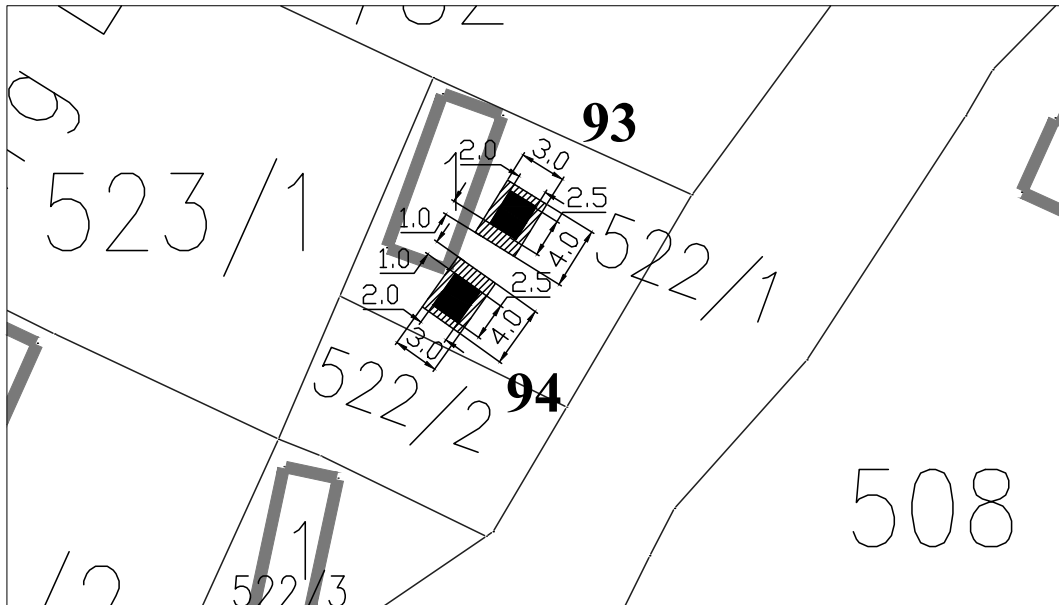

ЛОКАЦИЈА ИСПРЕД МЕСНЕ ЗАЈЕДНИЦЕ

Парцела: део К.П. 522/1 КО Вучак

Тип објекта: мањи монтажни објекат

Површина објекта: $P = 12.00 \text{ m}^2$

Површина земљишта за издавање: $P = 12.00 \text{ m}^2$

Намена: Трговинска делатност или угоститељска делатност

Обрада:
ЈП Урбанизам Смедерево