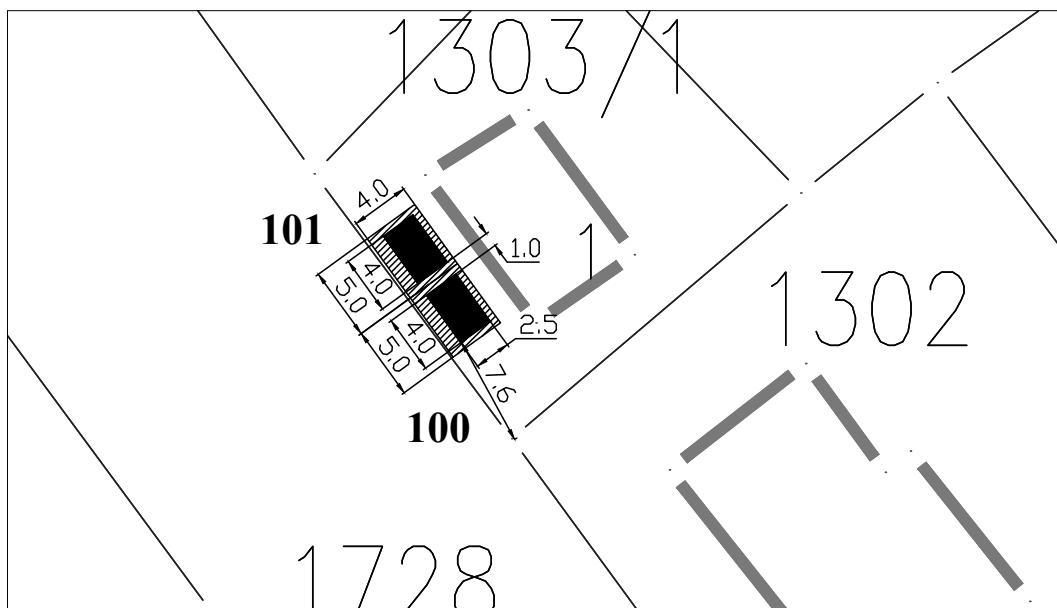

ЛОКАЦИЈА ИСПРЕД ЗГРАДЕ ЛОВАЧКОГ ДОМА

Парцела: део К.П. 1303/1 КО Мала Крсна

Тип објекта: мањи монтажни објекат

Површина објекта: $P = 20.00 \text{ m}^2$

Површина земљишта за издавање: $P = 20.00 \text{ m}^2$

Намена: Трговинска или угоститељска делатност

Обрада:
ЈП Урбанизам Смедерво