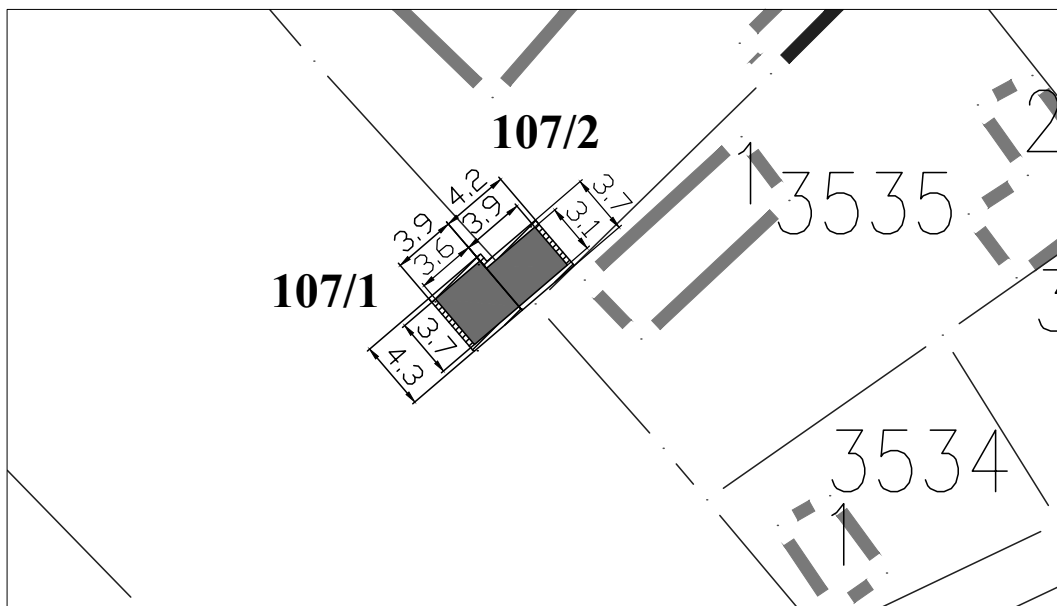

ЛОКАЦИЈА КОД ПИЈАЦЕ

Парцела: део К.П. 2095/1 и 3191 КО Скобаљ

Тип објекта: мањи монтажни објекат

Површина објекта: $P = 16.65 \text{ m}^2$

Површина земљишта за издавање: $P = 16.65 \text{ m}^2$

Намена: Угоститељска делатност

Обрада:
ЈП Урбанизам Смедерво