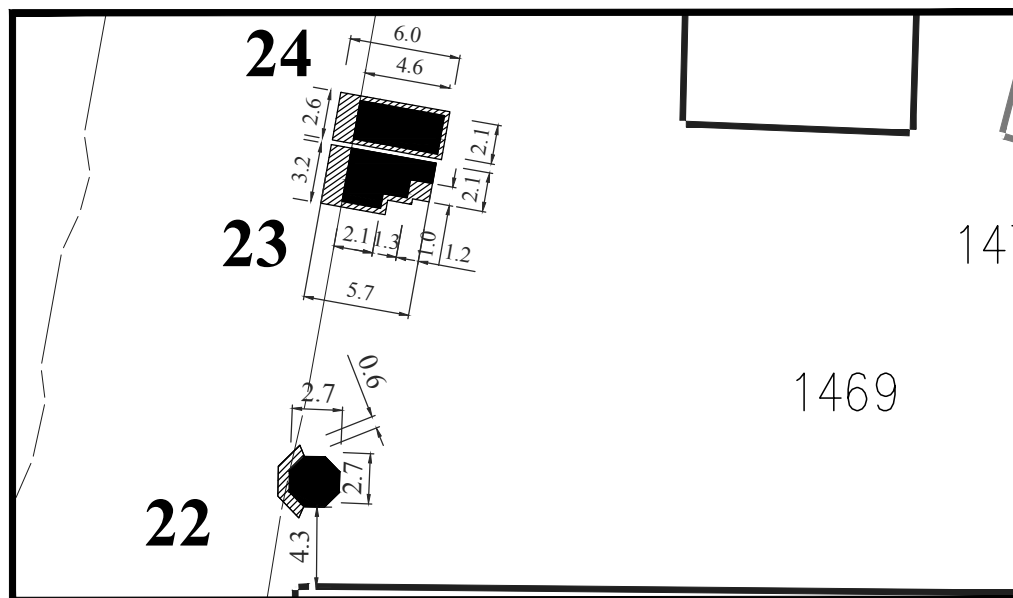

Парцела: део К.П. 1469 и део К.П.13332 КО Смедерево

Тип објекта: мањи монтажни објекат

Површина објекта: $P = 16.21 \text{ m}^2$

Површина земљишта за издавање: $P = 16.21 \text{ m}^2$

Намена: угоститељска делатност

Обрада:
ЈП Урбанизам Смедерево