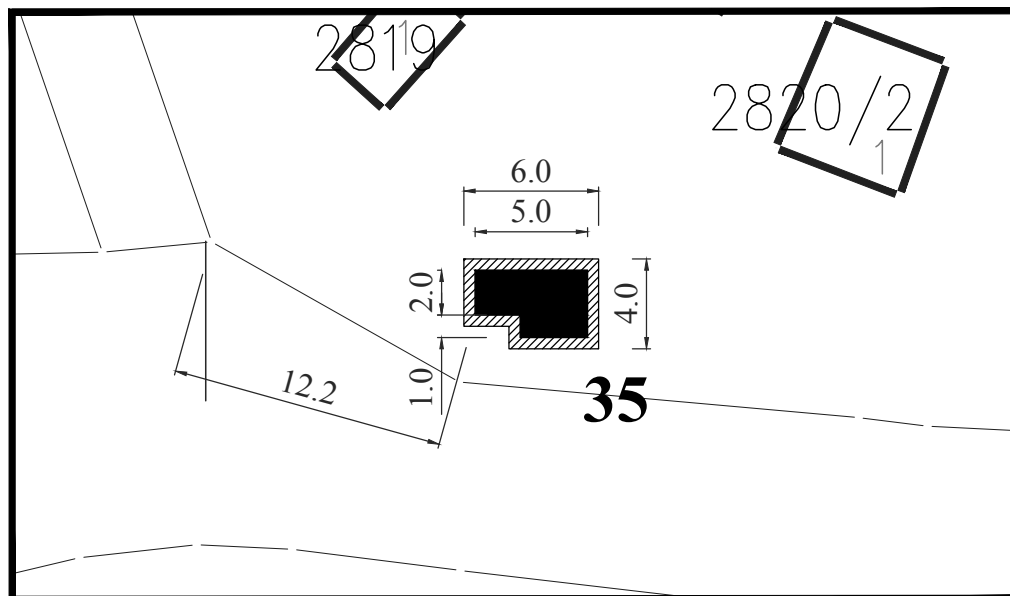

ЛОКАЦИЈА У УЛИЦИ ГОРИЧКОЈ
код вртића

Парцела: део К.П. 2801 КО Смедерево

Тип објекта: мањи монтажни објекат

Површина објекта: $P = 22.00 \text{ m}^2$

Површина земљишта за издавање: $P = 22.00 \text{ m}^2$

Намена: трговинска делатност

Обрада:
ЈП Урбанизам Смедерево