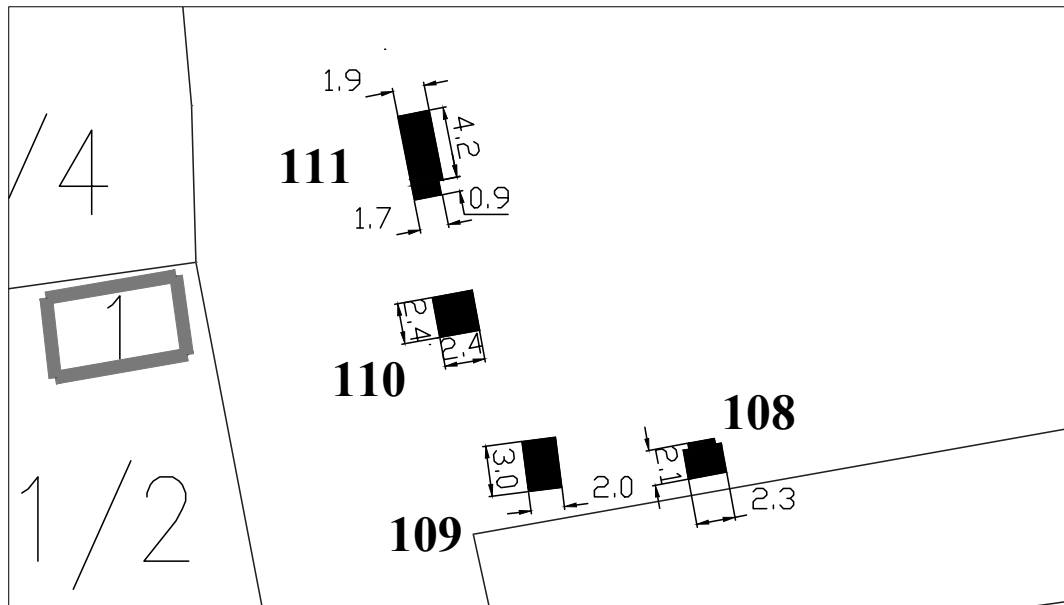

ЛОКАЦИЈА НА КВАНТАШКОЈ ПИЈАЦИ

Парцела: део К.П. 1333/3 КО Удовице

Тип објекта: киоск

Површина објекта: $P = 4.57 \text{ m}^2$

Површина земљишта за издавање: $P = 12.00 \text{ m}^2$

Намена: Угоститељска делатност

Обрада:
ЈП Урбанизам Смедерево