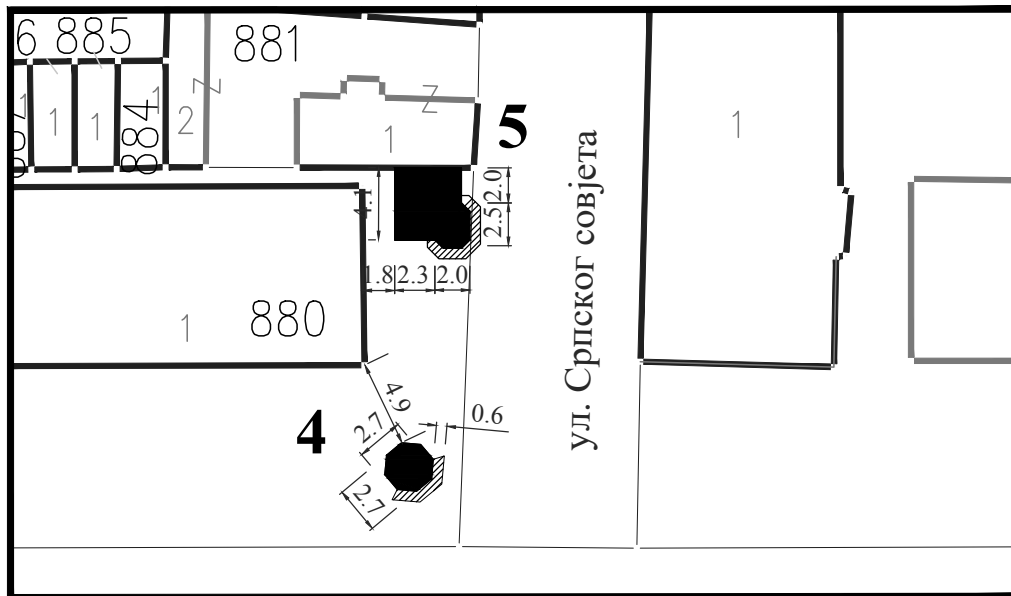

Парцела: део к.п. 879 и део к.п.905 КО Смедерево

Тип објекта: мањи монтажни објекат

Површина објекта: $P = 21.00 \text{ m}^2$

Површина земљишта за издавање: $P = 21.00 \text{ m}^2$

Намена: угоститељска делатност

Обрада:
ЈП Урбанизам Смедерево