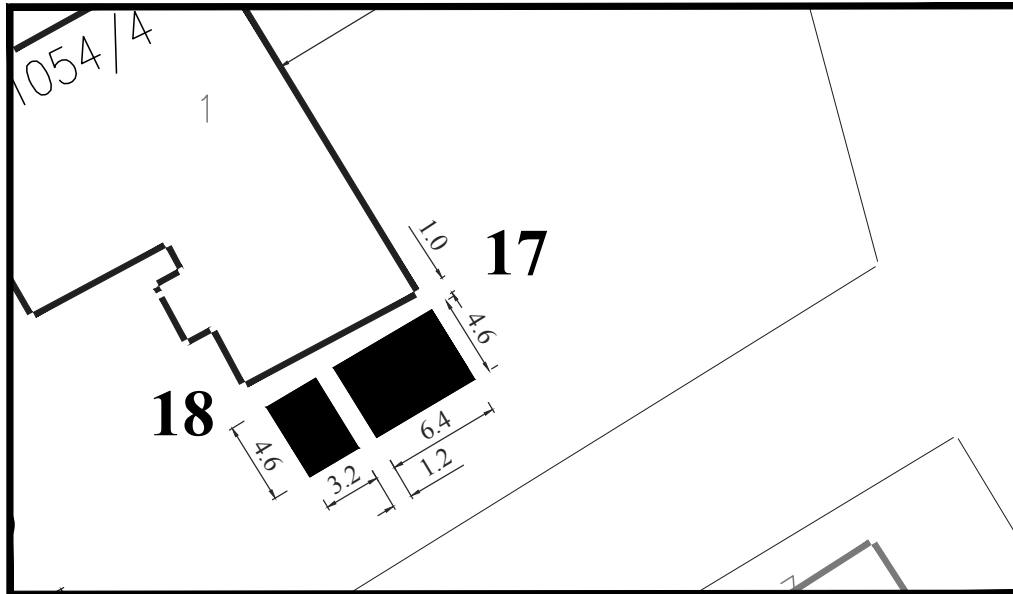

Парцела: део К.П. 1054/1 КО Смедерево

Тип објекта: мањи монтажни објекат

Површина објекта: $P = 14.72 \text{ m}^2$

Површина земљишта за издавање: $P = 17.00 \text{ m}^2$

Намена: пекарска радња

Обрада:
ЈП Урбанизам Смедерево