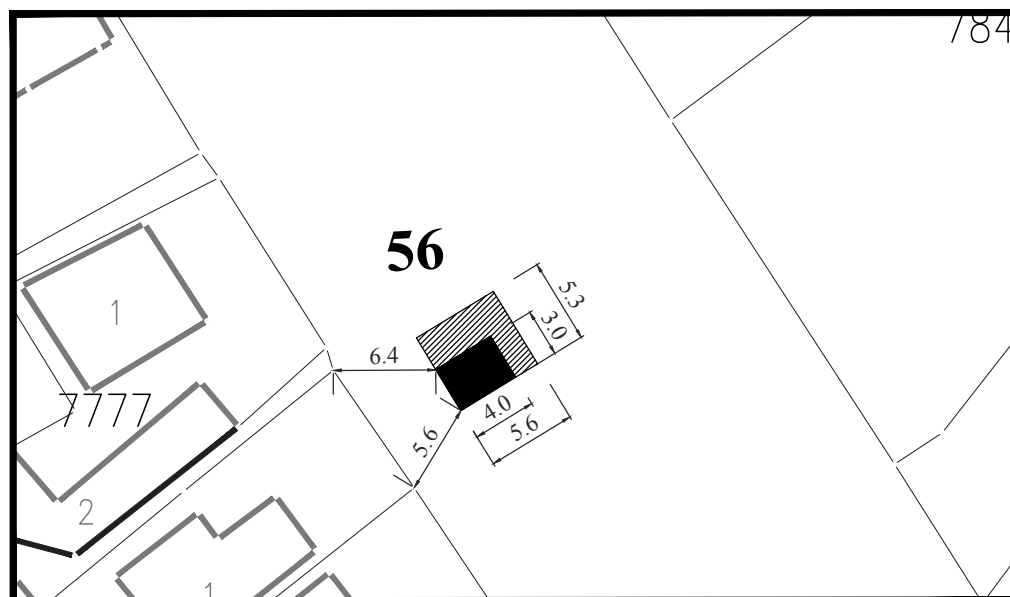

ЛОКАЦИЈА У УЛИЦИ ЦРВЕНЕ АРМИЈЕ

Парцела: део К.П. 13340/2 КО Смедерево

Тип објекта: мањи монтажни објекат

Површина објекта: $P = 29.68 \text{ m}^2$

Површина земљишта за издавање: $P = 30.00 \text{ m}^2$

Намена: Трговинска, угоститељска делатност

Обрада:
ЈП Урбанизам Смедерево