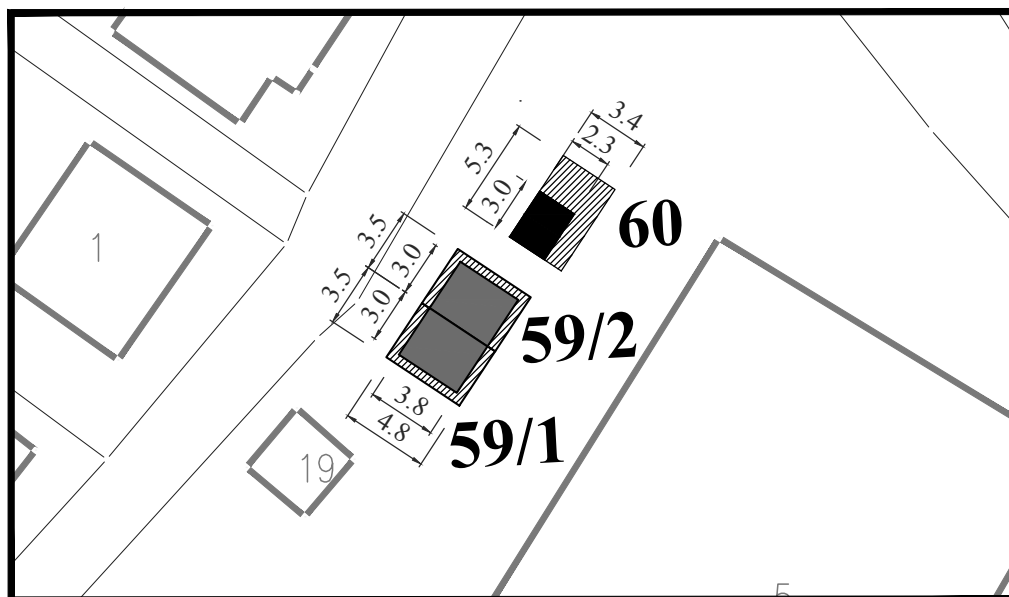

**Површина објекта:**  $P = 16.80 \text{ m}^2$

**Површина земљишта за издавање:**  $P = 20.00 \text{ m}^2$

**Намена:** Трговинска делатност

**Обрада:**  
ЈП Урбанизам Смедерево

ЛОКАЦИЈА У УЛИЦИ ДОСИТЕЈА ОБРАДОВИЋА  
(код самопослуге)