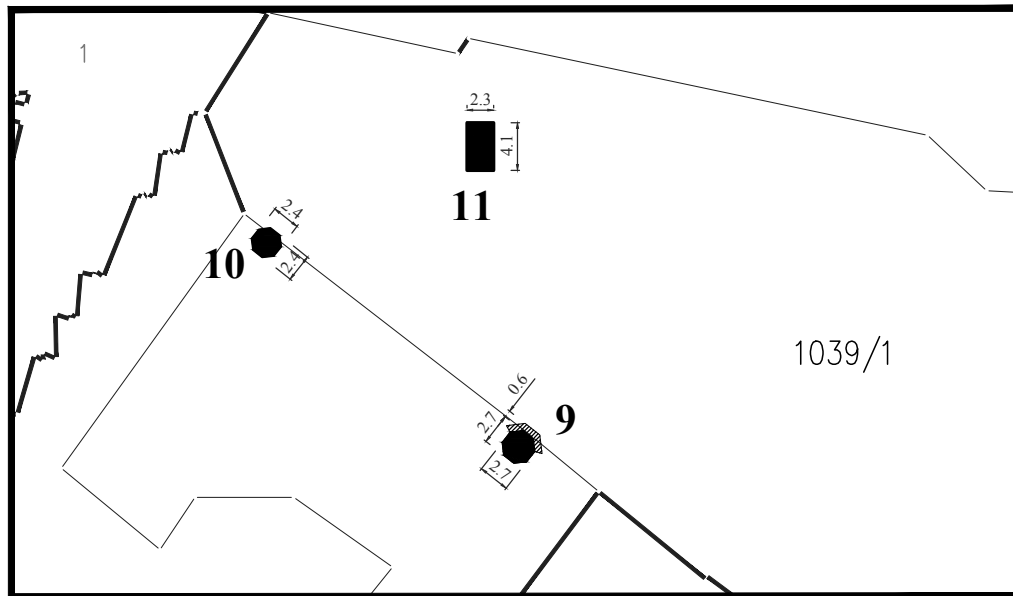

Парцела: делови К.П. 1041/6 и 1039/2 КО Смедерево

Тип објекта: киоск

Површина објекта: $P = 4.83 \text{ m}^2$

Површина земљишта за издавање: $P = 12.00 \text{ m}^2$

Намена: продаја игара на срећу

Обрада:
ЈП Урбанизам Смедерево