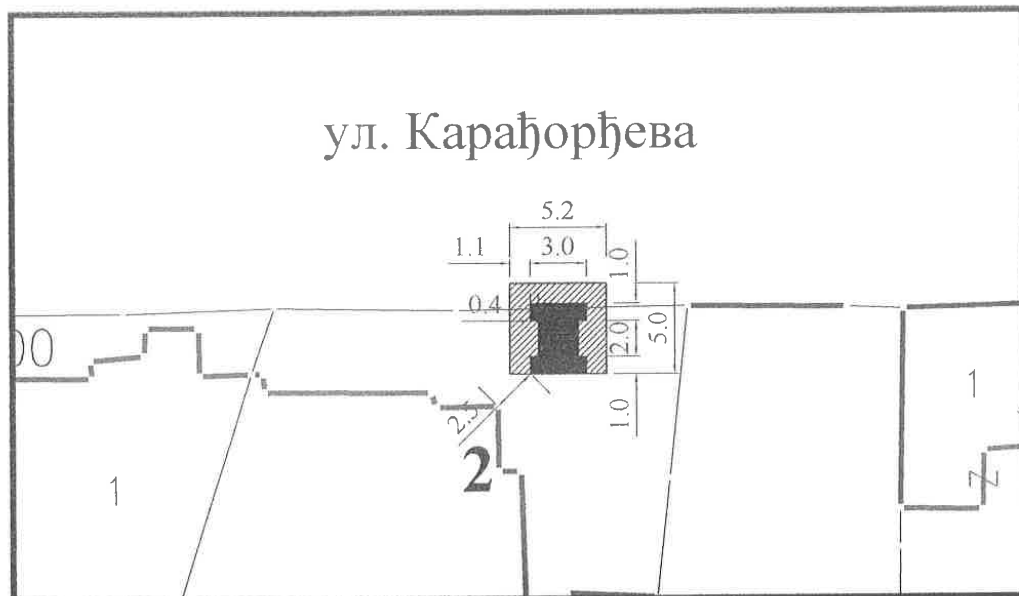

ЛОКАЦИЈА У УЛИЦИ КАРАЂОРЂЕВОЈ
испред броја 37

ЛОК. 2

Парцела: део к.п. 1099 и део 13328 КО Смедерево

Тип објекта: мањи монтажни објекат

Површина објекта: $P = 26.00 \text{ m}^2$

Површина земљишта за издавање: $P = 26.00 \text{ m}^2$

Намена: трговинска делатност

Обрада:
ЈП Урбанизам Смедерево