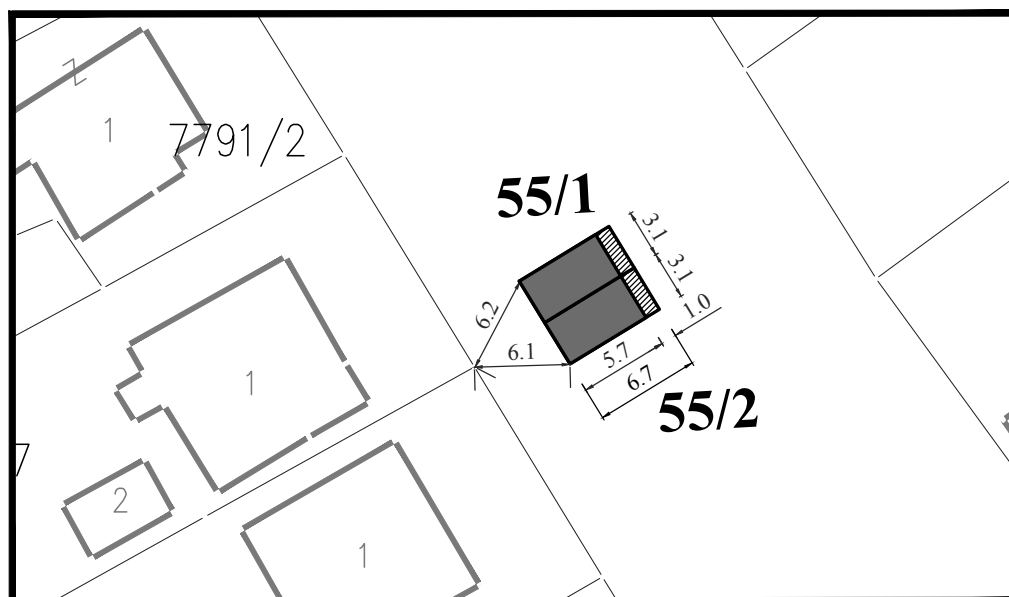

ЛОКАЦИЈА У УЛИЦИ ЦРВЕНЕ АРМИЈЕ

Парцела: део К.П. 13340/2 КО Смедерво

Тип објекта: мањи монтажни објекат

Површина објекта: $P = 20.77 \text{ m}^2$

Површина земљишта за издавање: $P = 22.00 \text{ m}^2$

Намена: Трговинска или угоститељска делатност

Обрада:
ЈП Урбанизам Смедерво