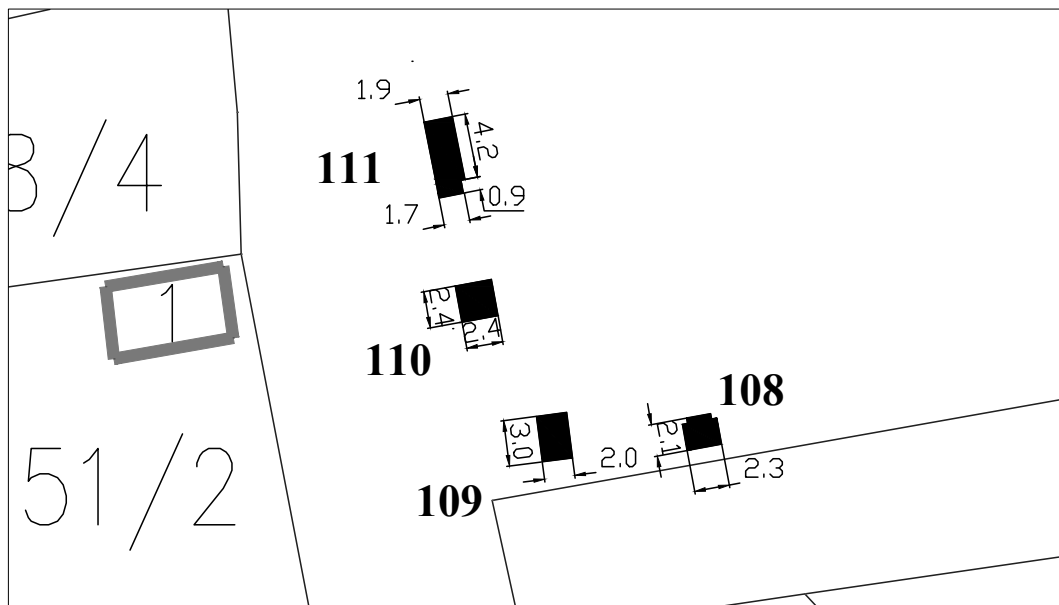

ЛОКАЦИЈА НА КВАНТАШКОЈ ПИЈАЦИ

Парцела: део К.П. 1333/3 КО Удовице

Тип објекта: КИОСК

Површина објекта: $P = 6.00 \text{ m}^2$

Површина земљишта за издавање: $P = 12.00 \text{ m}^2$

Намена: Угоститељска делатност

Обрада:
ЈП Урбанизам Смедерево