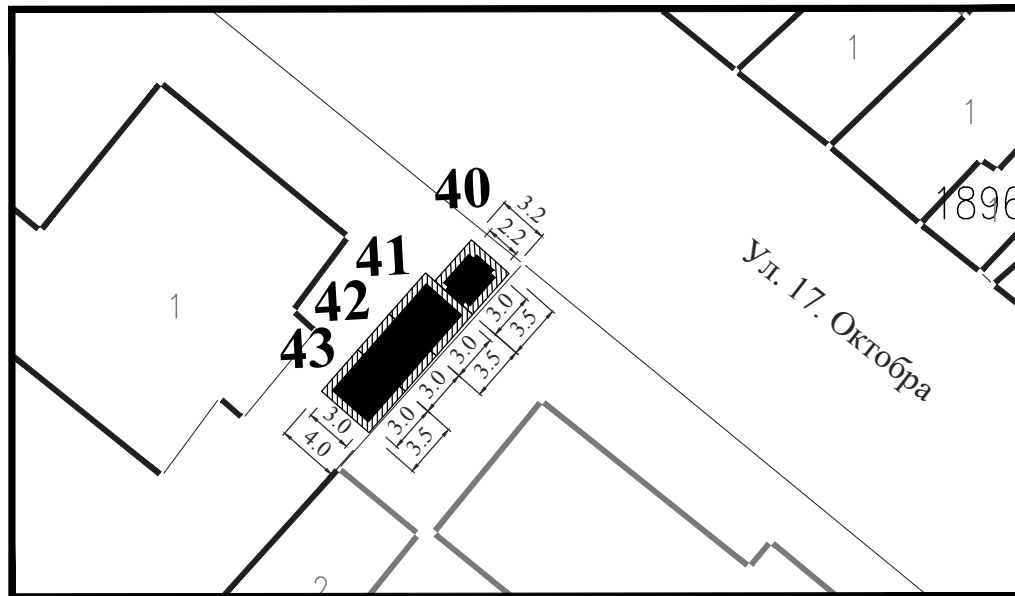

**Тип објекта:** мањи монтажни објекат

**Површина објекта:**  $P = 14.00 \text{ m}^2$

**Површина земљишта за издавање:**  $P = 14.00 \text{ m}^2$

**Намена:** цвећара

**Обрада:**  
ЈП Урбанизам Смедерево

ЛОКАЦИЈА У УЛИЦИ 17.ОКТОБРА  
(КОД ШКОЛЕ)