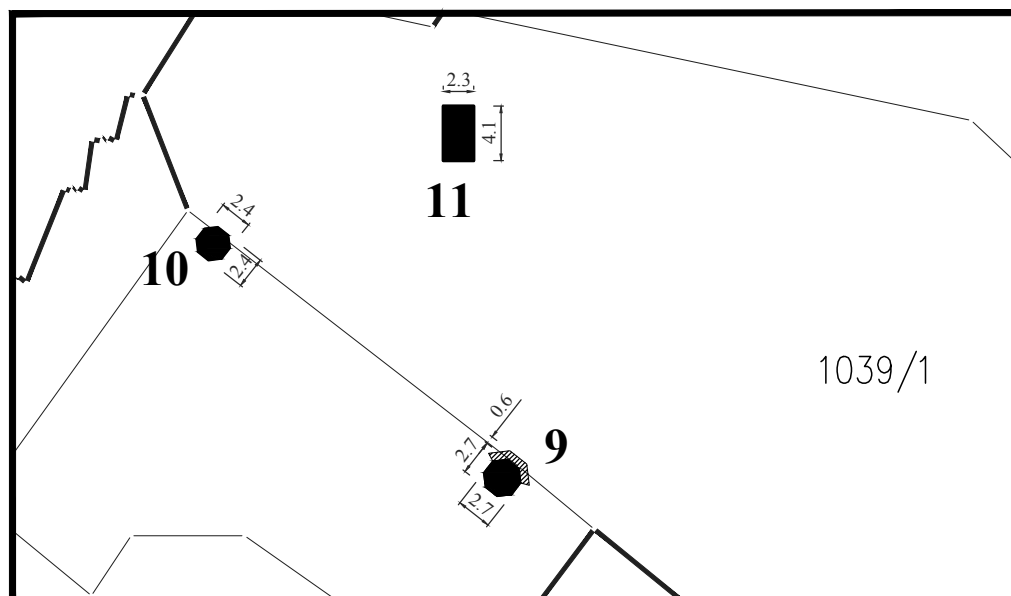

Парцела: део К.П. 1039/1 КО Смедерево

Тип објекта: киоск

Површина објекта: $P = 9.43 \text{ m}^2$

Површина земљишта за издавање: $P = 12.00 \text{ m}^2$

Намена: трговинска делатност

Обрада:
ЈП Урбанизам Смедерево