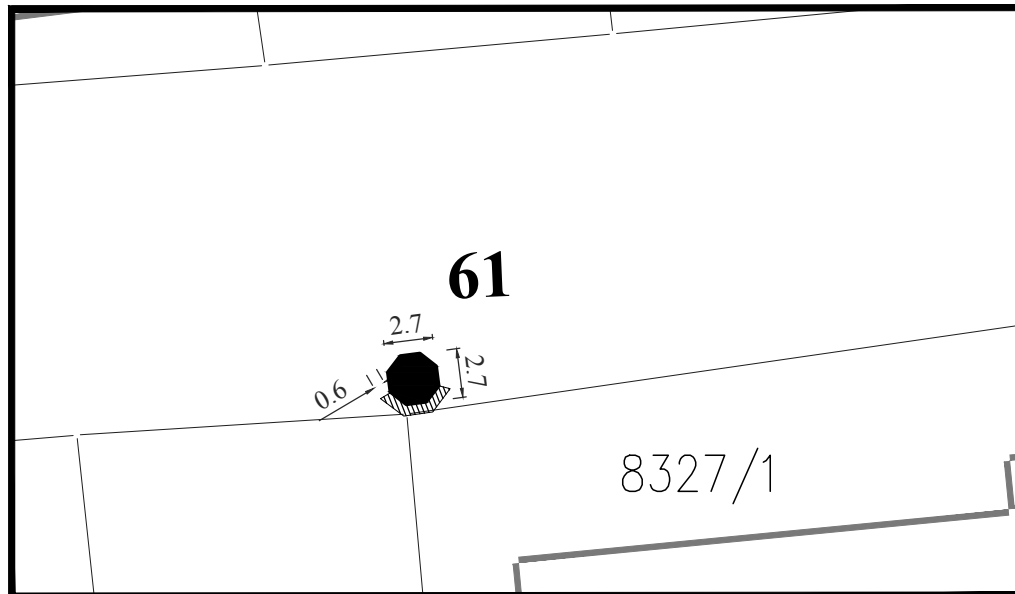

ЛОКАЦИЈА У УЛИЦИ ПРОЛЕТЕРСКОЈ
(код пијаце на Царини)

Парцела: део К.П. 13400 КО Смедерево

Тип објекта: киоск

Површина објекта: $P = 8.47 \text{ m}^2$

Површина земљишта за издавање: $P = 12.00 \text{ m}^2$

Намена: Трговинска делатност

Обрада:
ЈП Урбанизам Смедерево