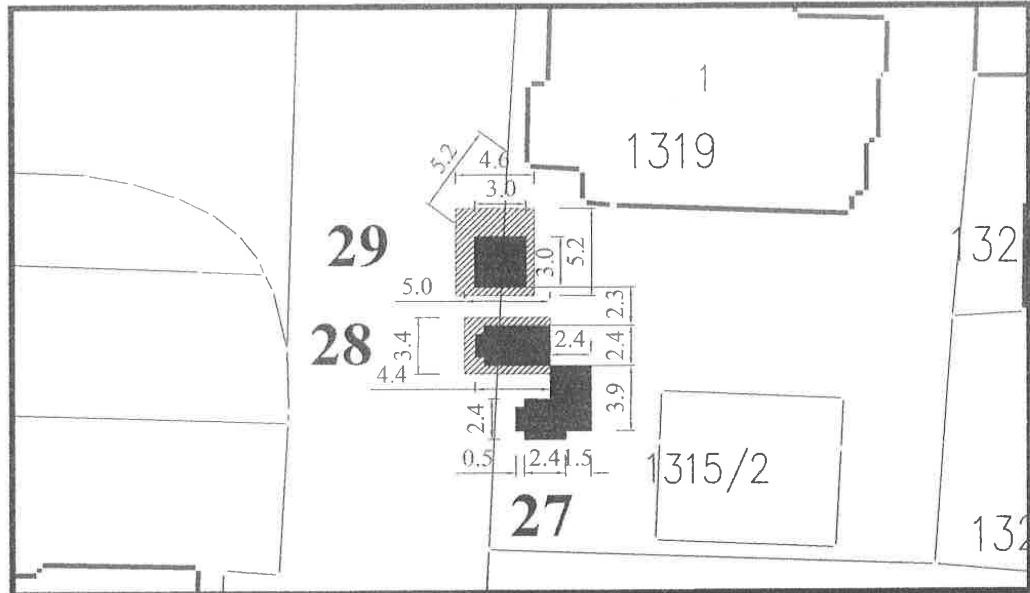

ЛОКАЦИЈА У УЛИЦИ САВЕ НЕМАЊИЋА
(код аутобуске станице)

ЛОК. 29

Парцела: делови К.П. 1315/1 и К.П. 13332 КО Смедерево

Тип објекта: мањи монтажни објекат

Површина објекта: $P = 23.92 \text{ m}^2$

Површина земљишта за издавање: $P = 23.92 \text{ m}^2$

Намена: трговинска или услужна делатност

Обрада:
ЈП Урбанизам Смедерево