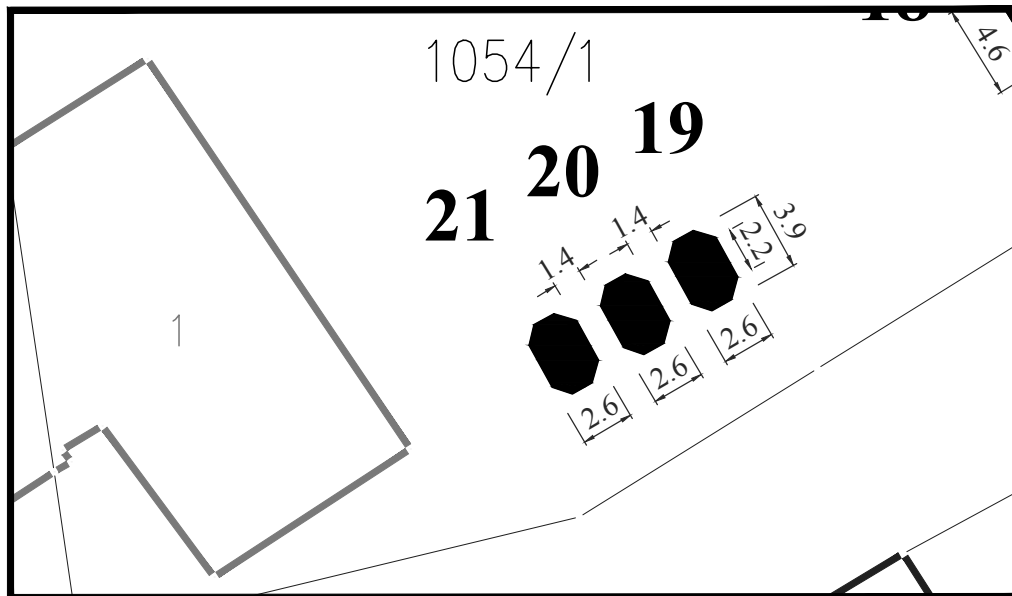

Парцела: делови К.П. 1054/1 КО Смедерево

Тип објекта: киоск

Површина објекта: $P = 8.82 \text{ m}^2$

Површина земљишта за издавање: $P = 12.00 \text{ m}^2$

Намена: угоститељска или трговинска делатност

Обрада:
ЈП Урбанизам Смедерево