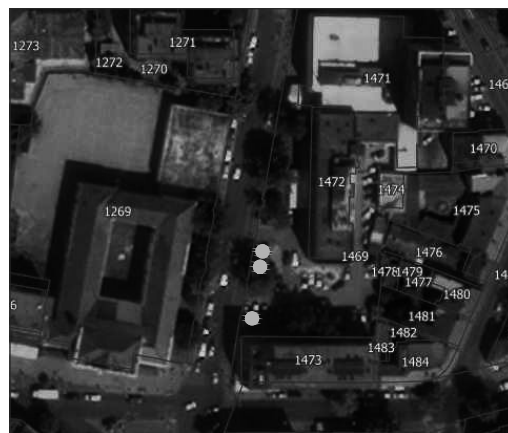

Парцела: део К.П. 1469 и део К.П.13332 КО Смедерево

Тип објекта: мањи монтажни објекат

Површина објекта: $P = 15.60 \text{ m}^2$

Површина земљишта за издавање: $P = 16.00 \text{ m}^2$

Намена: трговинска делатност

Обрада:
ЈП Урбанизам Смедерево