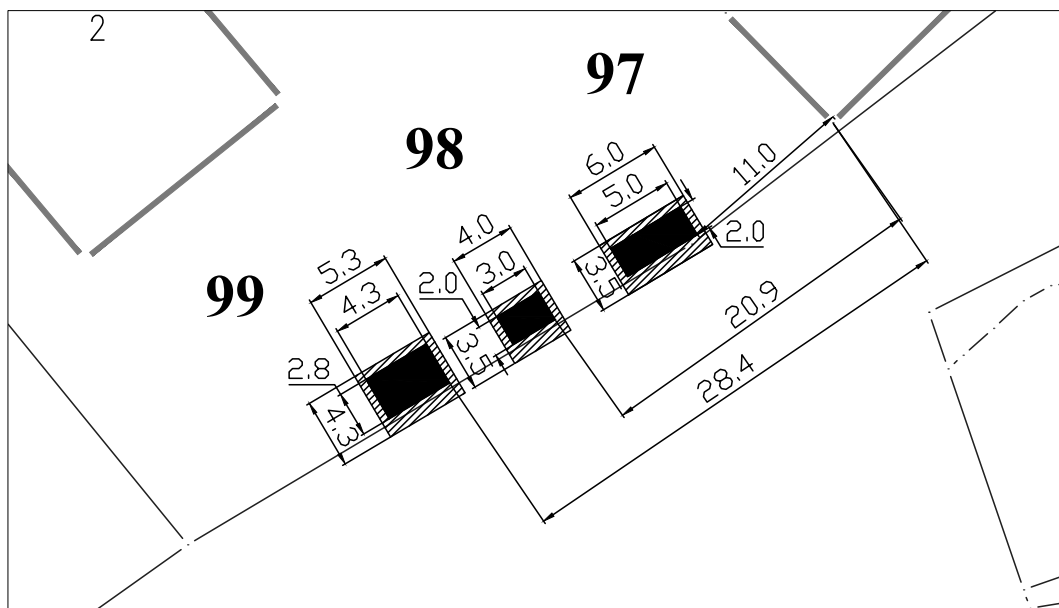

**Обрада:**  
**ЈП Урбанизам Смедерво**

ЛОКАЦИЈА ПОРЕД ДОМА КУЛТУРЕ

**Парцела:** део К.П. 5704/1 КО Липе

**Тип објекта:** мањи монтажни објекат

**Површина објекта:**  $P = 22.79 \text{ m}^2$

**Површина земљишта за издавање:**  $P = 22.79 \text{ m}^2$