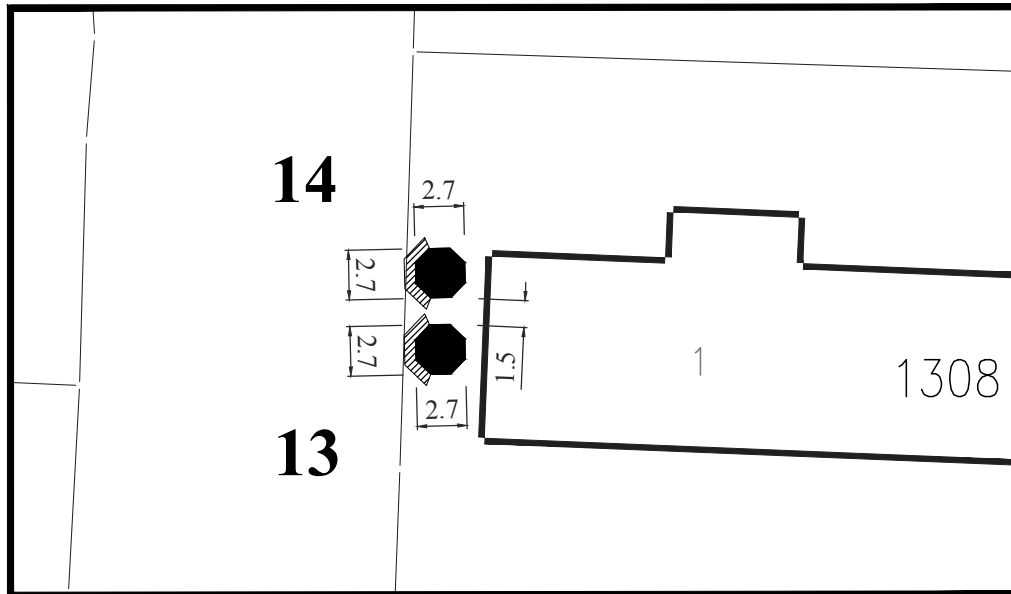

Парцела: део К.П. 1280/1 КО Смедерево

Тип објекта: киоск

Површина објекта: $P = 8.47 \text{ m}^2$

Површина земљишта за издавање: $P = 12.00 \text{ m}^2$

Намена: трговинска делатност

Обрада:
ЈП Урбанизам Смедерево