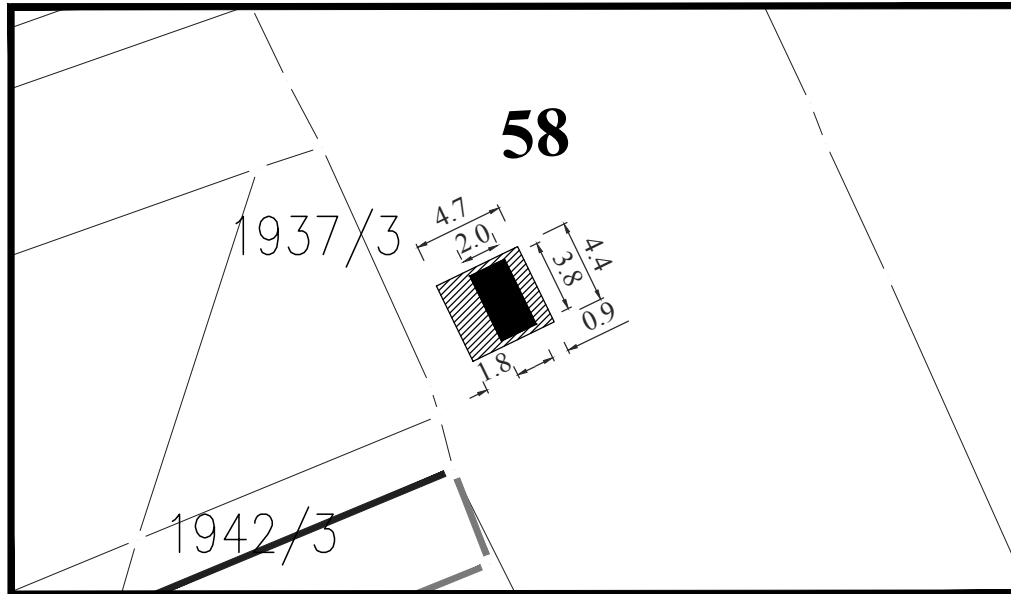

ЛОКАЦИЈА КОД ЛИПСКЕ РАМПЕ

Парцела: део К.П. 2470 КО Липе II

Тип објекта: мањи монтажни објекат

Површина објекта: $P = 20.68 \text{ m}^2$

Површина земљишта за издавање: $P = 20.68 \text{ m}^2$

Намена: Трговинска делатност, мењачница

Обрада:
ЈП Урбанизам Смедерево