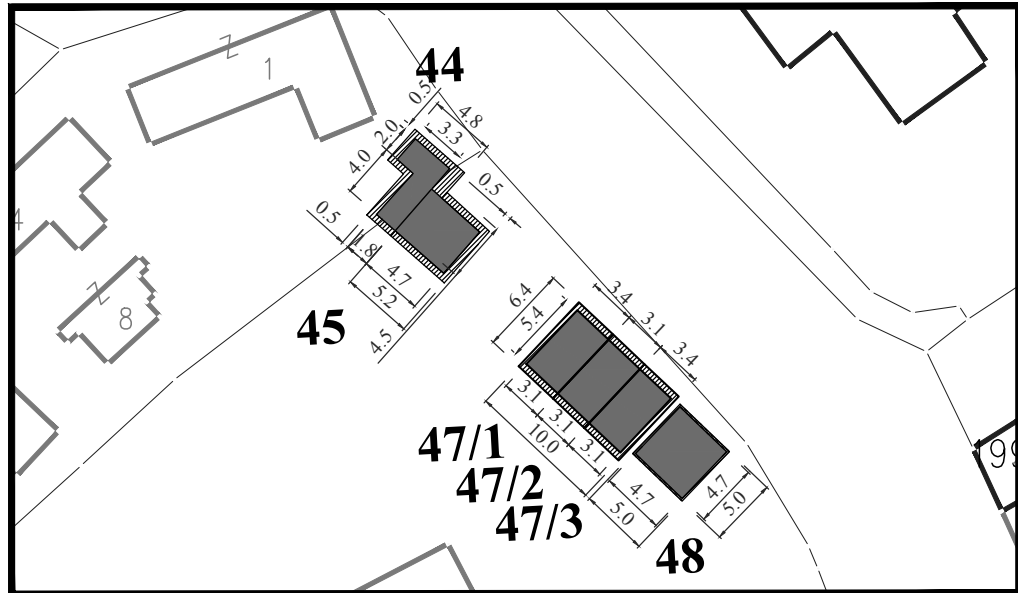

ЛОКАЦИЈА У УЛИЦИ ЂУРЕ ДАНИЧИЋА

Парцела: део К.П. 1987/1 КО Смедерево

Тип објекта: мањи монтажни објекат

Површина објекта: $P = 16.74 \text{ m}^2$

Површина земљишта за издавање: $P = 21.76 \text{ m}^2$

Намена: трговинска, занатска, услужна или угоститељска делатност

Обрада:
ЈП Урбанизам Смедерево