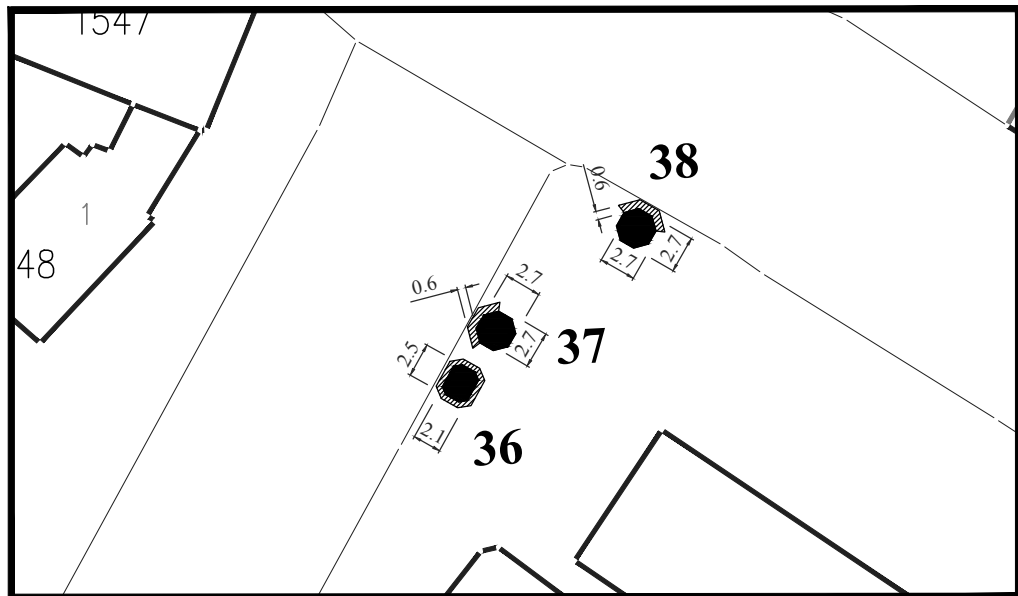

ЛОК. 36

ЛОКАЦИЈА У УЛИЦИ НОСИЛАЦА АЛБАНСКЕ
СПОМЕНИЦЕ

Парцела: део К.П. 1923/1 КО Смедерево

Тип објекта: киоск

Површина објекта: $P = 8.65 \text{ m}^2$

Површина земљишта за издавање: $P = 12.00 \text{ m}^2$

Намена: продаја меда, трговинска или услужна делатност

Обрада:
ЈП Урбанизам Смедерево