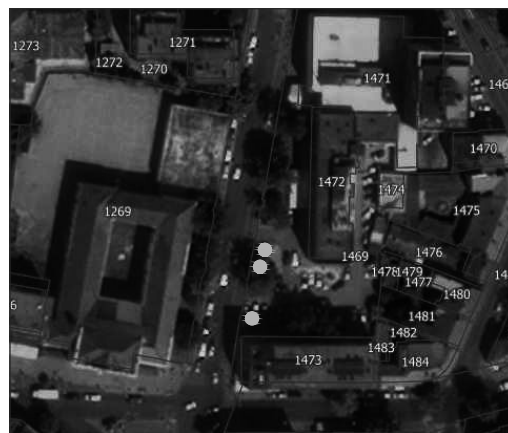

Парцела: део К.П. 1469 и део К.П.13332 КО Смедерево

Тип објекта: мањи монтажни објекат

Површина објекта: $P = 16.21 \text{ m}^2$

Површина земљишта за издавање: $P = 16.21 \text{ m}^2$

Намена: угоститељска делатност

Обрада:
ЈП Урбанизам Смедерево