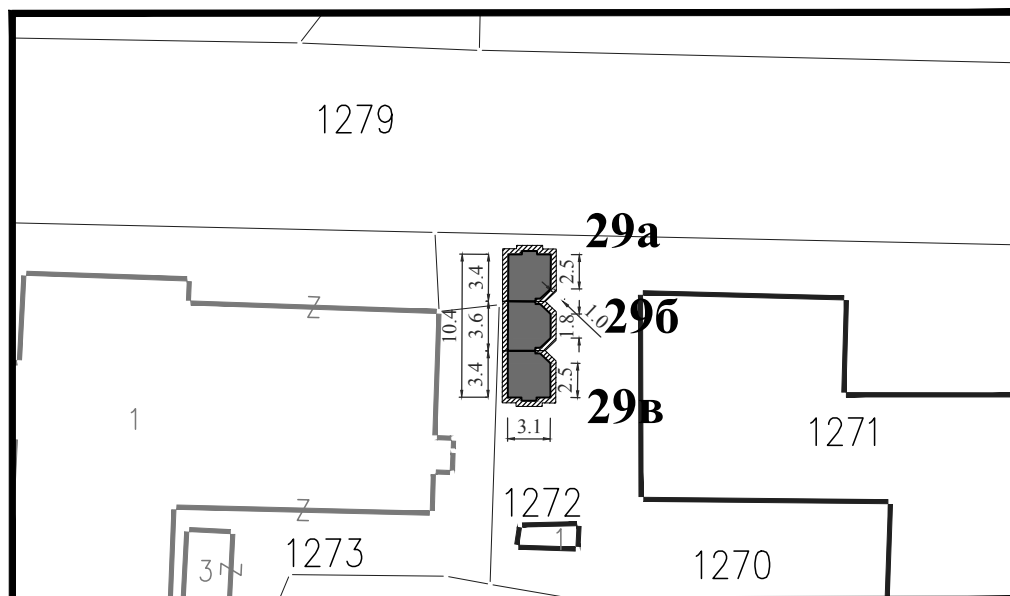

ЛОКАЦИЈА У УЛИЦИ ВУКА КАРАЏИЋА
(иза Гимназије)

Парцела: део К.П. 1270 КО Смедерево

Тип објекта: мањи монтажни објекат

Површина објекта: $P = 10.20 \text{ m}^2$

Површина земљишта за издавање: $P = 13.40 \text{ m}^2$

Намена: трговинска, занатска или услужна делатност

Обрада:
ЈП Урбанизам Смедерево