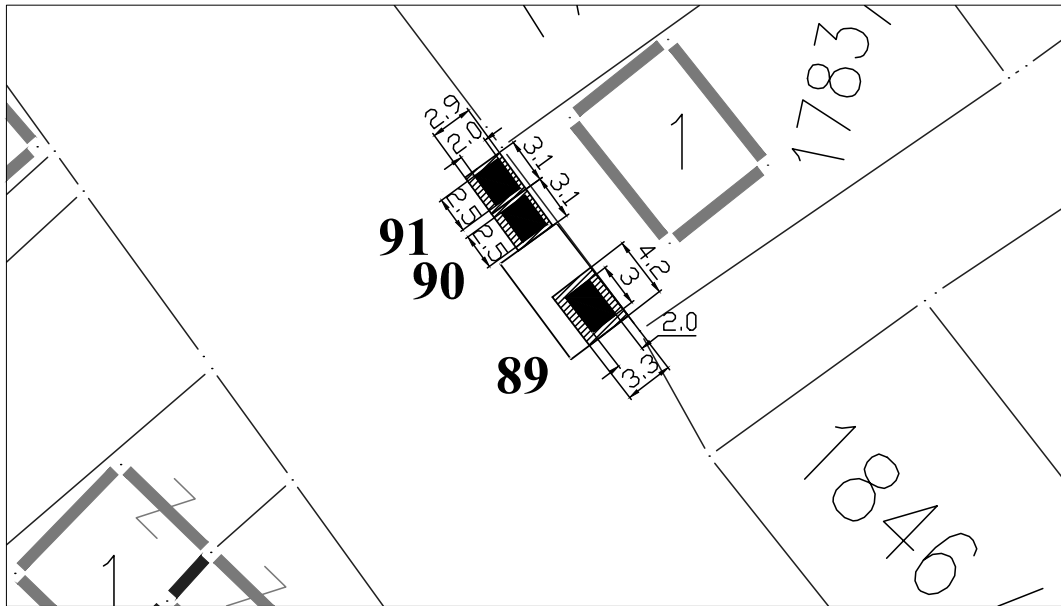

ЛОКАЦИЈА НА РАСКРСНИЦИ УЛИЦА
КАРАЂОРЂЕВЕ И КРАЉА ПЕТРА

Парцела: део К.П. 1921/1 КО Враново

Тип објекта: киоск

Површина објекта: $P = 8.99 \text{ m}^2$

Површина земљишта за издавање: $P = 12.00 \text{ m}^2$

Намена: Мењачница

Обрада:
ЈП Урбанизам Смедерево