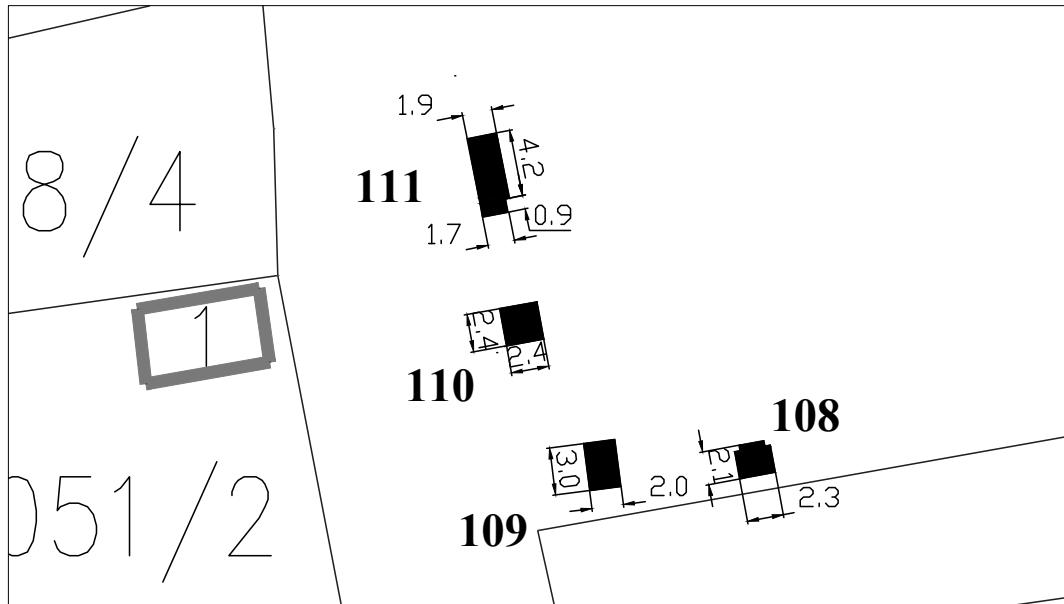

ЛОКАЦИЈА НА КВАНТАШКОЈ ПИЈАЦИ

Парцела: део К.П. 1333/3 КО Удовице

Тип објекта: киоск

Површина објекта: $P = 5.76 \text{ m}^2$

Површина земљишта за издавање: $P = 12.00 \text{ m}^2$

Намена: Угоститељска делатност

Обрада:
ЈП Урбанизам Смедерево