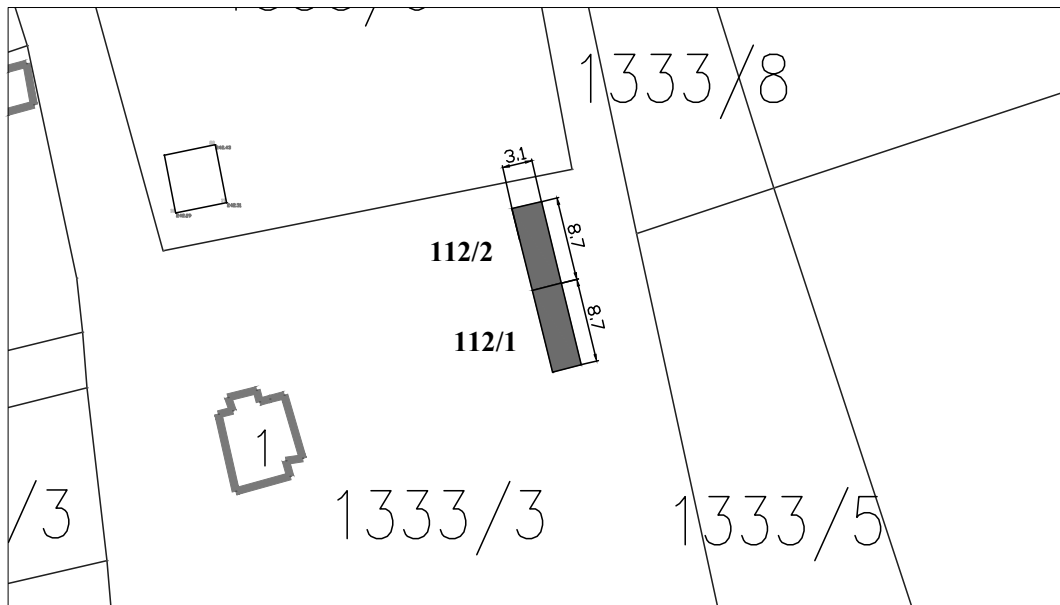

ЛОКАЦИЈА НА КВАНТАШКОЈ ПИЈАЦИ

Парцела: део К.П. 1333/3 КО Удовице

Тип објекта: мањи монтажни објекат

Површина објекта: $P = 27.0 \text{ m}^2$

Површина земљишта за издавање: $P = 27.00 \text{ m}^2$

Намена: Угоститељска делатност

Обрада:
ЈП Урбанизам Смедерево