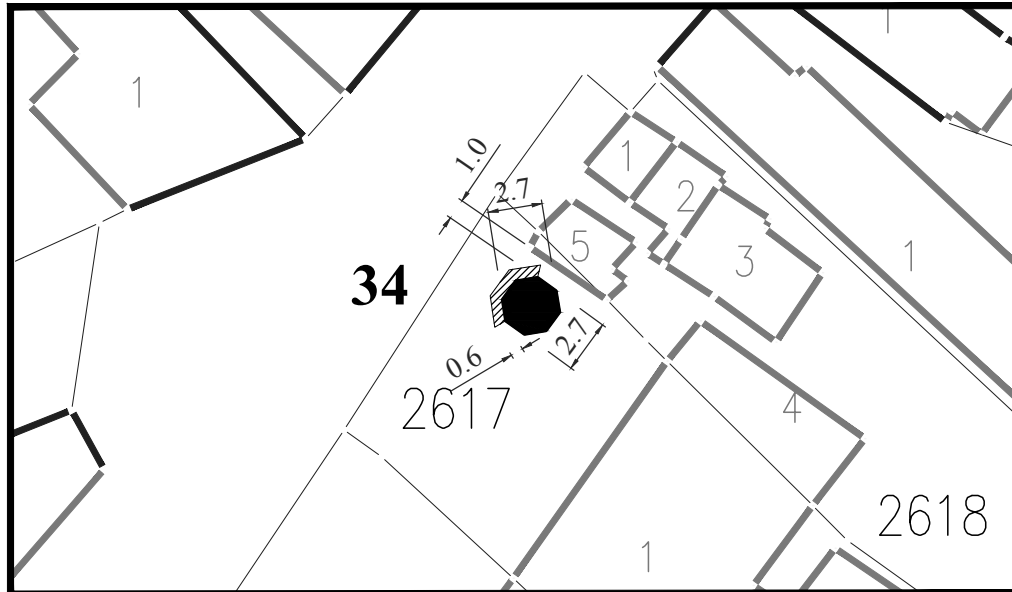

ЛОКАЦИЈА У УЛИЦИ КНЕЗ МИХАИЛОВОЈ
код Центра за социјални рад

Парцела: део К.П. 2617 КО Смедерво

Тип објекта: киоск

Површина објекта: $P = 8.47 \text{ m}^2$

Површина земљишта за издавање: $P = 12.00 \text{ m}^2$

Намена: трговинска делатност

Обрада:
ЈП Урбанизам Смедерво