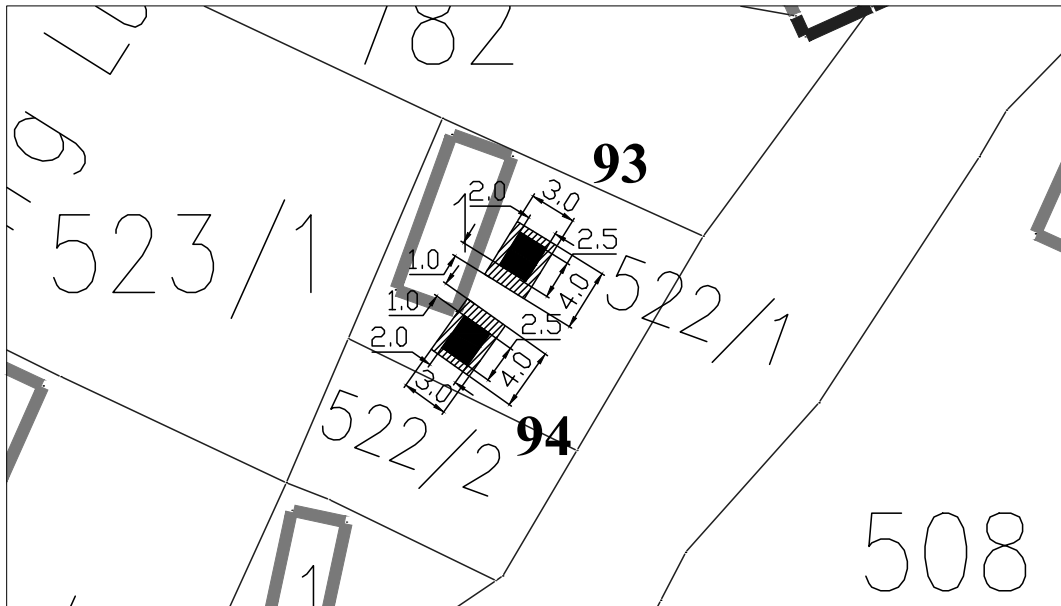

ЛОКАЦИЈА ИСПРЕД МЕСНЕ ЗАЈЕДНИЦЕ

Парцела: део К.П. 522/1 КО Вучак

Тип објекта: мањи монтажни објекат

Површина објекта: $P = 12.00 \text{ m}^2$

Површина земљишта за издавање: $P = 12.00 \text{ m}^2$

Намена: Трговинска делатност или угоститељска делатност

Обрада:
ЈП Урбанизам Смедерево