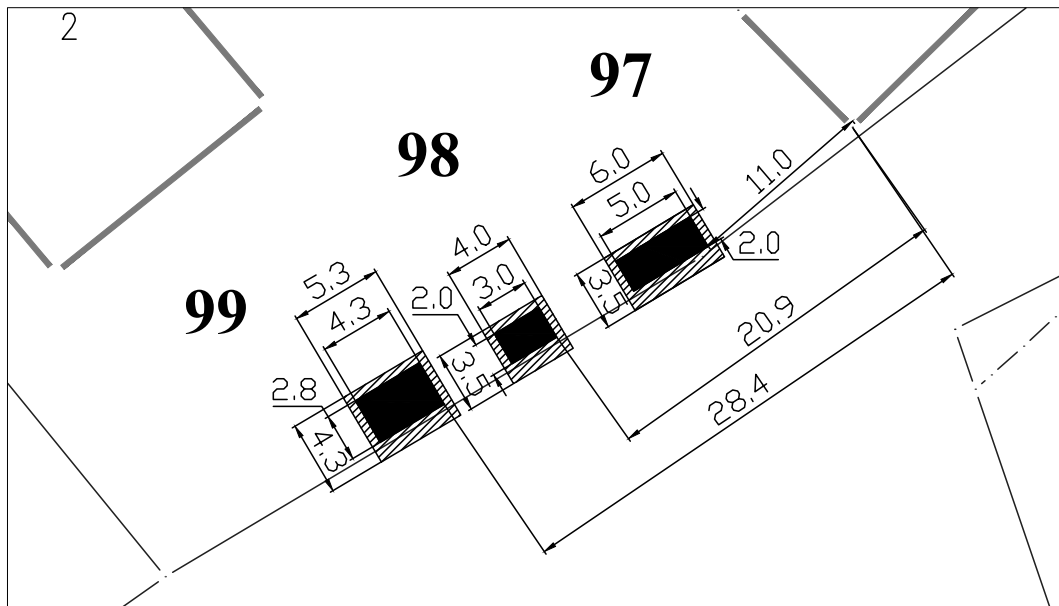

ЛОКАЦИЈА ПОРЕД ПОРЕД ДОМА КУЛТУРЕ

Парцела: део К.П. 5704/1 КО Липе

Тип објекта: мањи монтажни објекат

Површина објекта: $P = 14.00 \text{ m}^2$

Површина земљишта за издавање: $P = 14.00 \text{ m}^2$

Намена: Трговинска делатност

Обрада:
ЈП Урбанизам Смедерво