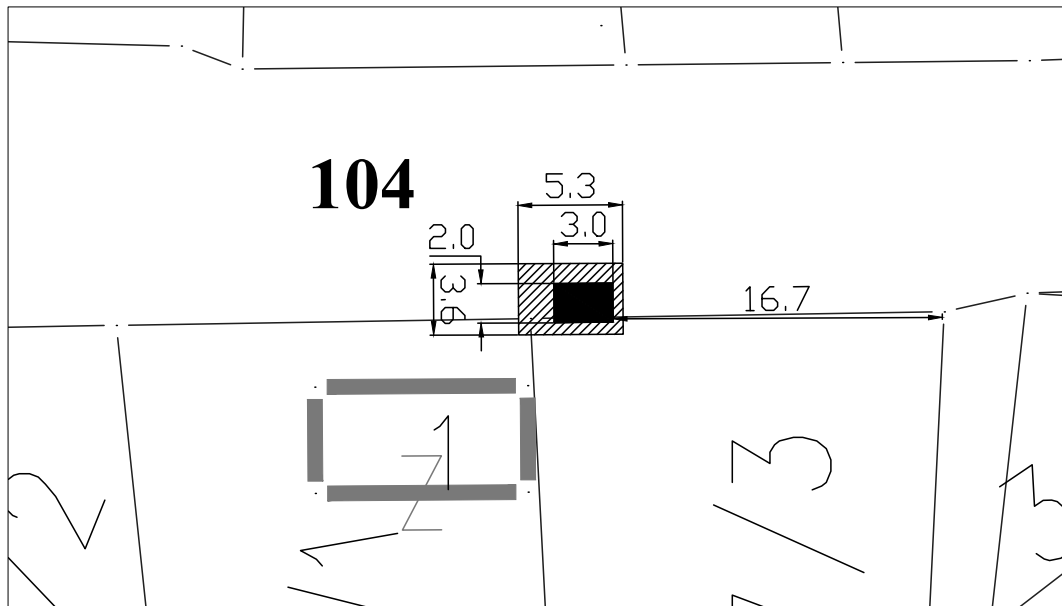

ЛОКАЦИЈА ПРЕКО ПУТА МЕСНЕ ЗАЈЕДНИЦЕ

Парцела: део К.П. 1281 КО Радинац

Тип објекта: мањи монтажни објекат

Површина објекта: $P = 19.00 \text{ m}^2$

Површина земљишта за издавање: $P = 21.00 \text{ m}^2$

Намена: Трговинска делатност

Обрада:
ЈП Урбанизам Смедерево