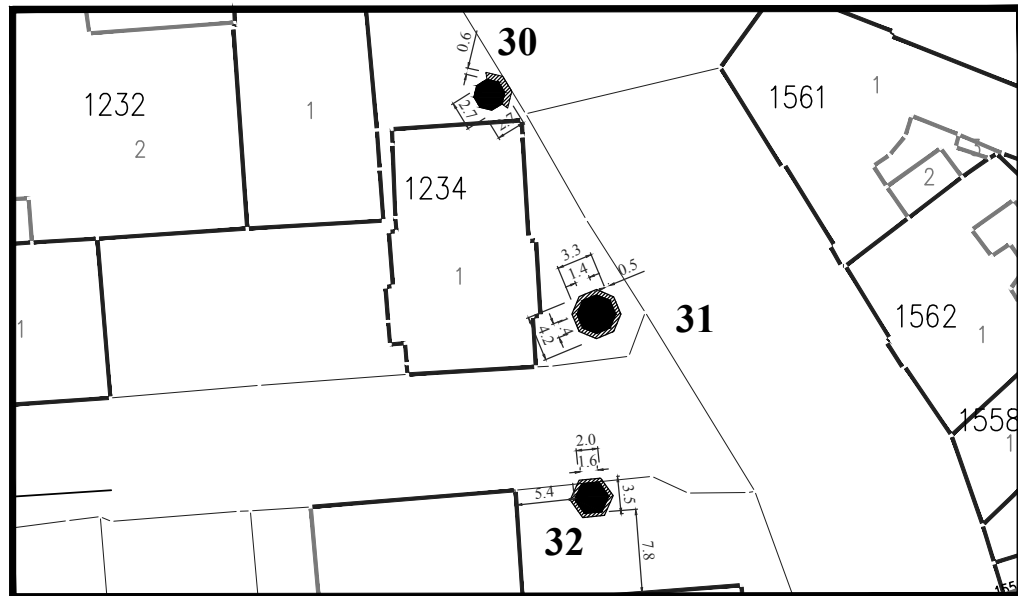

ЛОК. 32

**ЛОКАЦИЈА У УЛИЦИ РАДОСАВА МИРКОВИЋА
(поред вртића)**

Парцела: део К.П. 2552 КО Смедерево

Тип објекта: киоск

Површина објекта: $P = 10.44 \text{ m}^2$

Површина земљишта за издавање: $P = 12.00 \text{ m}^2$

Намена: трговинска делатност

Обрада:
ЈП Урбанизам Смедерево