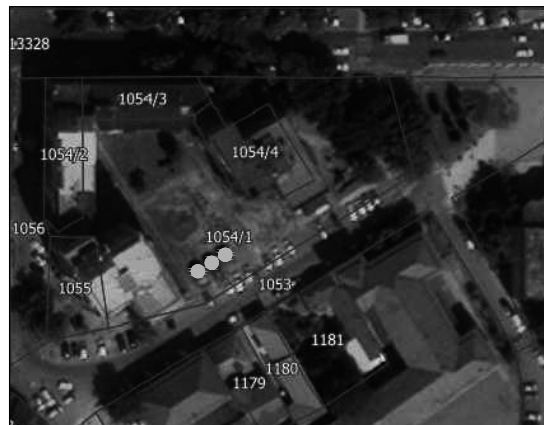

Парцела: делови К.П. 1054/1 КО Смедерево

Тип објекта: киоск

Површина објекта: $P = 8.82 \text{ m}^2$

Површина земљишта за издавање: $P = 12.00 \text{ m}^2$

Намена: угоститељска или трговинска делатност

Обрада:
ЈП Урбанизам Смедерево