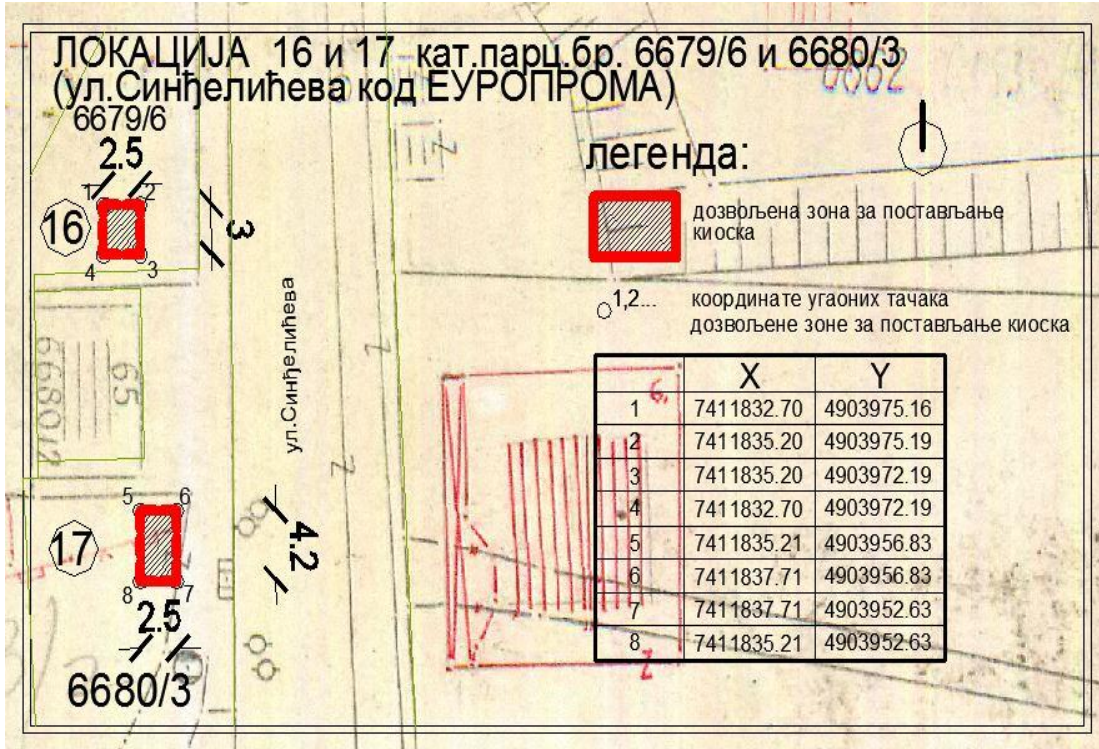

ЛОКАЦИЈА 13 и 14 кат.парц.бр. 2884/1 и 2816 КО Ваљево
(код ОШ Нада Пурић)

локација број 15 кат.парц.бр.9297/1 КО Ваљево
 (ул.Суворорска код Два цванцика)
 (кружни ток - раскрсница ул.Суворорска, Ужичка и Прве бразде)

легенда:

дозвољена зона за постављање киоска

1,2... координате угарних тачака дозвољене зоне за постављање киоска

	X	Y
1.	7412072.77	4902663.56
2.	7412076.40	4902661.46
3.	7412075.15	4902659.29
4.	7412071.51	4902661.40

ЛОКАЦИЈА 18,19,20 и 21 кат.парц.бр. 6862 КО Ваљево

ул.Синђелићева код СТУДЕНТА

6862 легенда:

дозвољена зона за постављање киоска

координате угаоних тачака дозвољене зоне за постављање киоска

	X	Y		X	Y
1	7411851.79	4903993.99	9	7411852.18	4903983.03
2	7411854.29	4903993.99	10	7411854.68	4903983.03
3	7411854.29	4903989.79	11	7411854.68	4903978.83
4	7411851.79	4903989.79	12	7411852.18	4903978.83
5	7411852.11	4903988.49	13	7411852.58	4903977.53
6	7411854.61	4903988.49	14	7411855.08	4903977.53
7	7411854.61	4903984.29	15	7411855.08	4903973.33
8	7411852.11	4903984.29	16	7411852.58	4903973.33