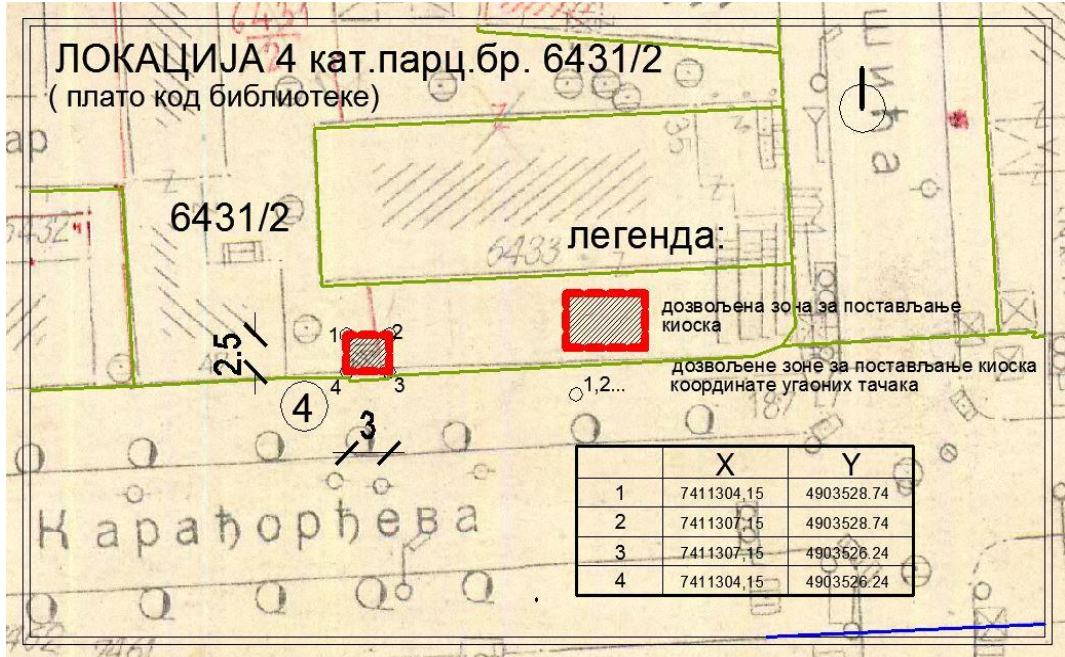

ЛОКАЦИЈА 2 и 3 кат. парц. бр. 8628/1 КО Ваљево (ул. Вука Караџића парк)

ПОКАЦИЈА 8,9 и 10 кат.парц.бр. 7390/1 КО Ваљево

раскрсница улица Карађорђева и Синђелићева

легенда:

дозвољена зона за постављање киоска

1,2...

координате угаоних тачака

дозвољене зоне за постављање киоска

ул. Карађорђева

ул. Синђелићева

	X	Y
1	7411874.28	4903528.36
2	7411876.78	4903528.36
3	7411876.78	4903524.16
4	7411874.28	4903524.16
5	7411879.73	4903535.07
6	7411883.93	4903535.07
7	7411883.93	4903532.57
8	7411879.73	4903532.57
9	7411887.14	4903537.15
10	7411891.34	4903535.15
11	7411891.34	4903534.65
12	7411887.14	4903534.65

ЛОКАЦИЈА 13 и 14 кат.парц.бр. 2884/1 и 2816 КО Ваљево
(код ОШ Нада Пурић)

локација број 15 кат.парц.бр.9297/1 КО Ваљево
 (ул.Суворорска код Два цванцика)
 (кружни ток - раскрсница ул.Суворорска, Ужичка и Прве бразде)