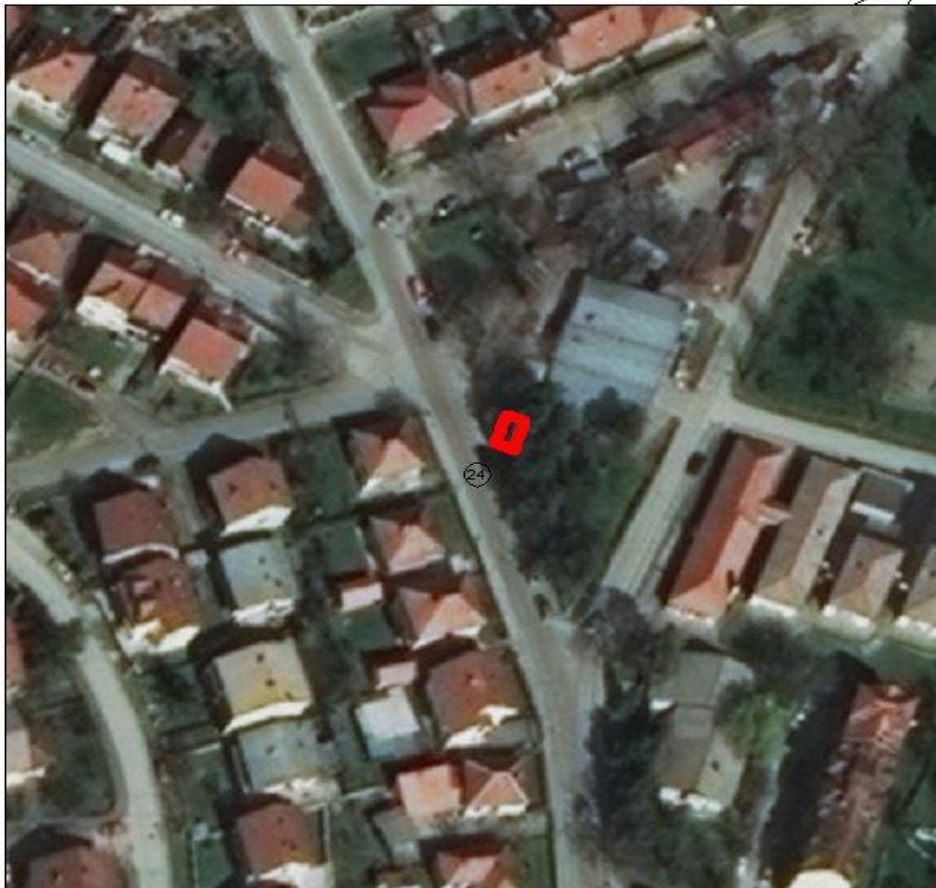

ЛОКАЦИЈА 2 и 3 кат. парц. бр. 8628/1 КО Ваљево (ул. Вука Караџића парк)

ПОКАЦИЈА 8,9 и 10 кат.парц.бр. 7390/1 КО Ваљево

раскрсница улица Карађорђева и Синђелићева

легенда:

дозвољена зона за постављање киоска

ЛОКАЦИЈА 13 и 14 кат.парц.бр. 2884/1 и 2816 КО Ваљево
(код ОШ Нада Пурић)

локација број 15 кат.парц.бр.9297/1 КО Ваљево
 (ул.Суворорска код Два цванцика)
 (кружни ток - раскрсница ул.Суворорска, Ужичка и Прве бразде)

ЛОКАЦИЈА 22 кат. парц. бр. 6726 КО Ваљево
раскрсница - улица Синђелићева и Доктора Пантића
(плато испред апотеке ЗЕГИН)

УЛ. ДОКТОРА ПАНТИЋА

ЛЕГЕНДА:

6878

дозвољена зона за постављање
киоска

6725

УЛ. СИНЂЕЛИЋЕВА

ЛОКАЦИЈА 24
(пијаца у насељу Пети пук)
3110/1

објекат ЕУРОПРОМА

3110/2 легенда:

дозвољена зона за постављање
киоска

1,2,...

координате угаоних тачака
дозвољене зоне за постављање кioskа

	X	Y
1	7411643.68	4904676.45
2	7411646.04	4904675.63
3	7411644.67	4904671.66
4	7411642.31	4904672.48