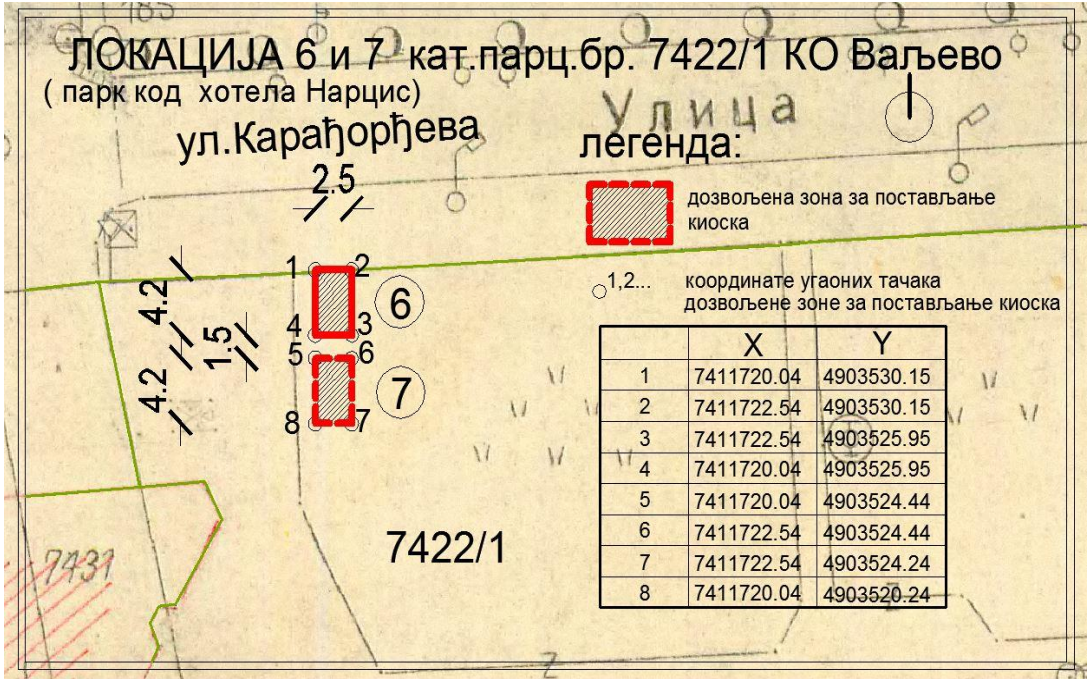

ЛОКАЦИЈА 2 и 3 кат. парц. бр. 8628/1 КО Ваљево (ул. Вука Караџића парк)

ПОКАЦИЈА 8,9 и 10 кат.парц.бр. 7390/1 КО Ваљево

раскрсница улица Карађорђева и Синђелићева

легенда:

дозвољена зона за постављање киоска

1,2...

координате угаоних тачака

дозвољене зоне за постављање киоска

ул. Карађорђева

ул. Синђелићева

	X	Y
1	7411874.28	4903528.36
2	7411876.78	4903528.36
3	7411876.78	4903524.16
4	7411874.28	4903524.16
5	7411879.73	4903535.07
6	7411883.93	4903535.07
7	7411883.93	4903532.57
8	7411879.73	4903532.57
9	7411887.14	4903537.15
10	7411891.34	4903535.15
11	7411891.34	4903534.65
12	7411887.14	4903534.65

ЛОКАЦИЈА 13 и 14 кат.парц.бр. 2884/1 и 2816 КО Ваљево
(код ОШ Нада Пурић)

локација број 15 кат.парц.бр.9297/1 КО Ваљево
 (ул.Суворорска код Два цванцика)
 (кружни ток - раскрсница ул.Суворорска, Ужичка и Прве бразде)

ЛОКАЦИЈА 24
(пијаца у насељу Пети пук)
3110/1

објекат ЕУРОПРОМА

3110/2 легенда:

дозвољена зона за постављање
киоска

1,2,...

координате угаоних тачака
дозвољене зоне за постављање кioskа

	X	Y
1	7411643.68	4904676.45
2	7411646.04	4904675.63
3	7411644.67	4904671.66
4	7411642.31	4904672.48