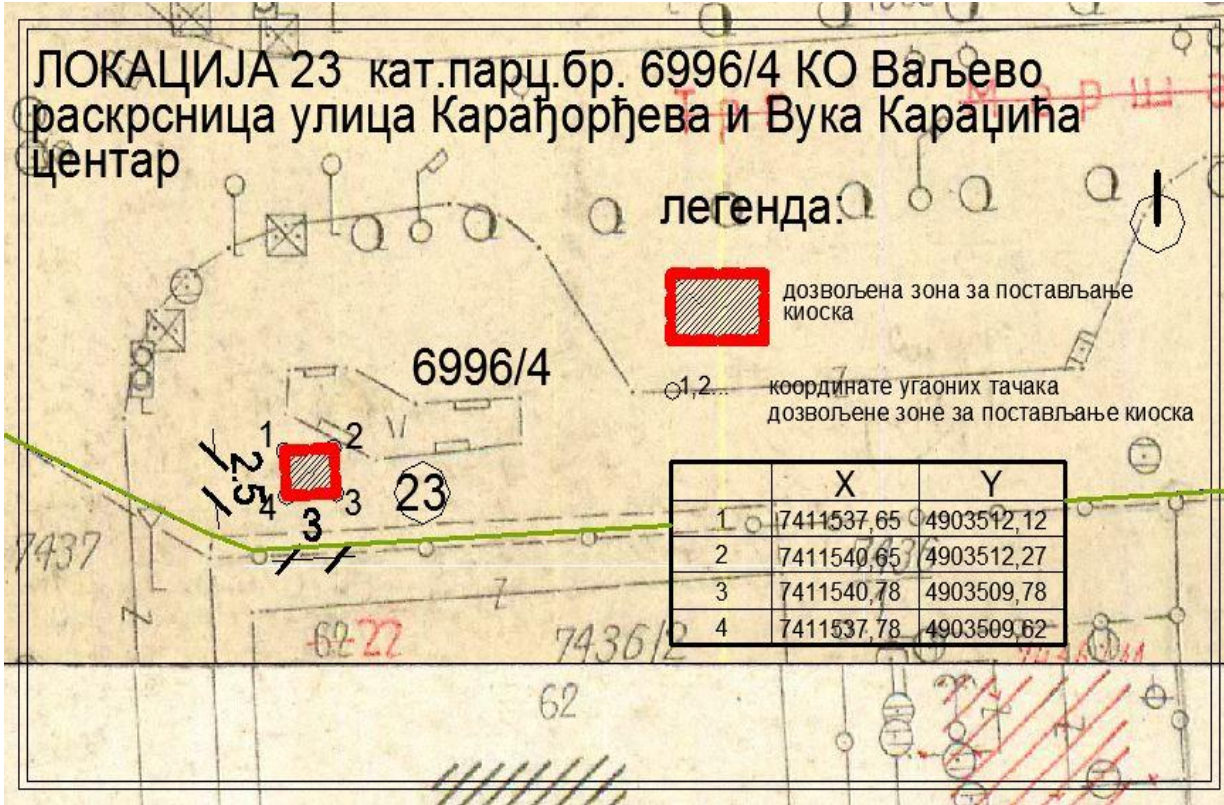

легенда.

дозвољена зона за постављање
 киоска

1,2

координате угаоних тачака
 дозвољене зоне за постављање киоска

	X	Y
1	7411537,65	4903512,12
2	7411540,65	4903512,27
3	7411540,78	4903509,78
4	7411537,78	4903509,62

ЛОКАЦИЈА 24
(пијаца у насељу Пети пук)
3110/1

објекат ЕУРОПРОМА

3110/2 легенда:

дозвољена зона за постављање
киоска

1,2,...

координате угаоних тачака
дозвољене зоне за постављање кioskа

	X	Y
1	7411643.68	4904676.45
2	7411646.04	4904675.63
3	7411644.67	4904671.66
4	7411642.31	4904672.48