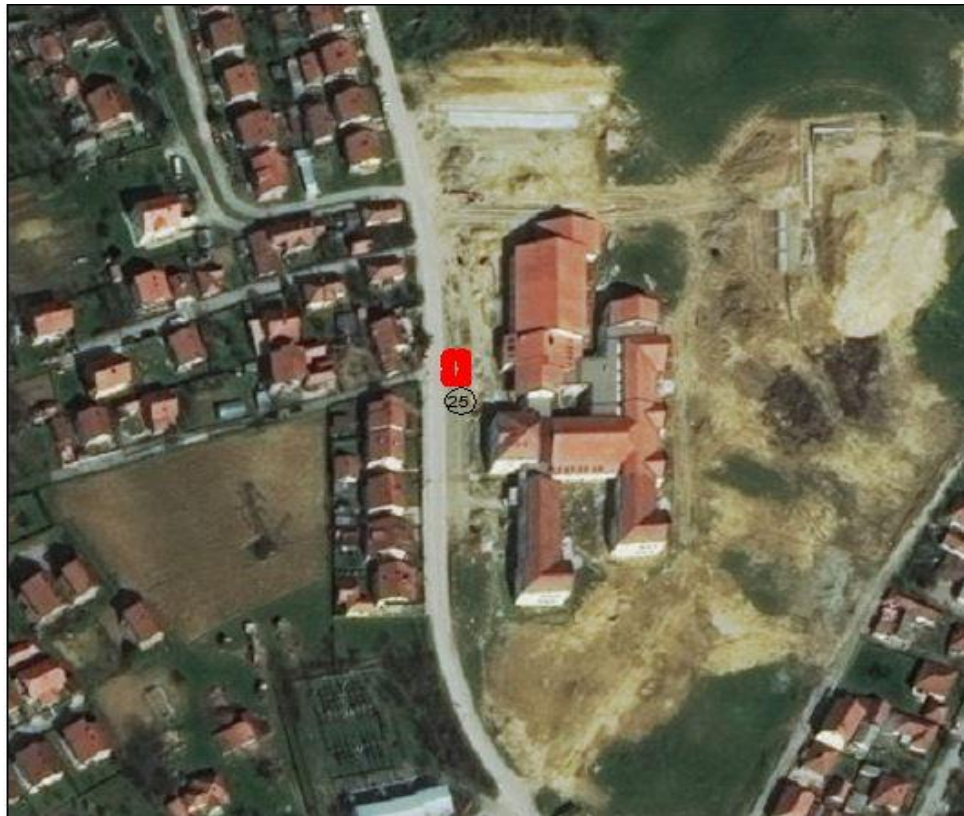

ЛОКАЦИЈА 13 и 14 кат.парц.бр. 2884/1 и 2816 КО Ваљево
(код ОШ Нада Пурић)

локација број 15 кат.парц.бр.9297/1 КО Ваљево
 (ул.Суворорска код Два цванцика)
 (кружни ток - раскрсница ул.Суворорска, Ужичка и Прве бразде)

ЛОКАЦИЈА 24
(пијаца у насељу Пети пук)
3110/1

објекат ЕУРОПРОМА

3110/2 легенда:

дозвољена зона за постављање
киоска

1,2,...

координате угаоних тачака
дозвољене зоне за постављање кioskа

	X	Y
1	7411643.68	4904676.45
2	7411646.04	4904675.63
3	7411644.67	4904671.66
4	7411642.31	4904672.48