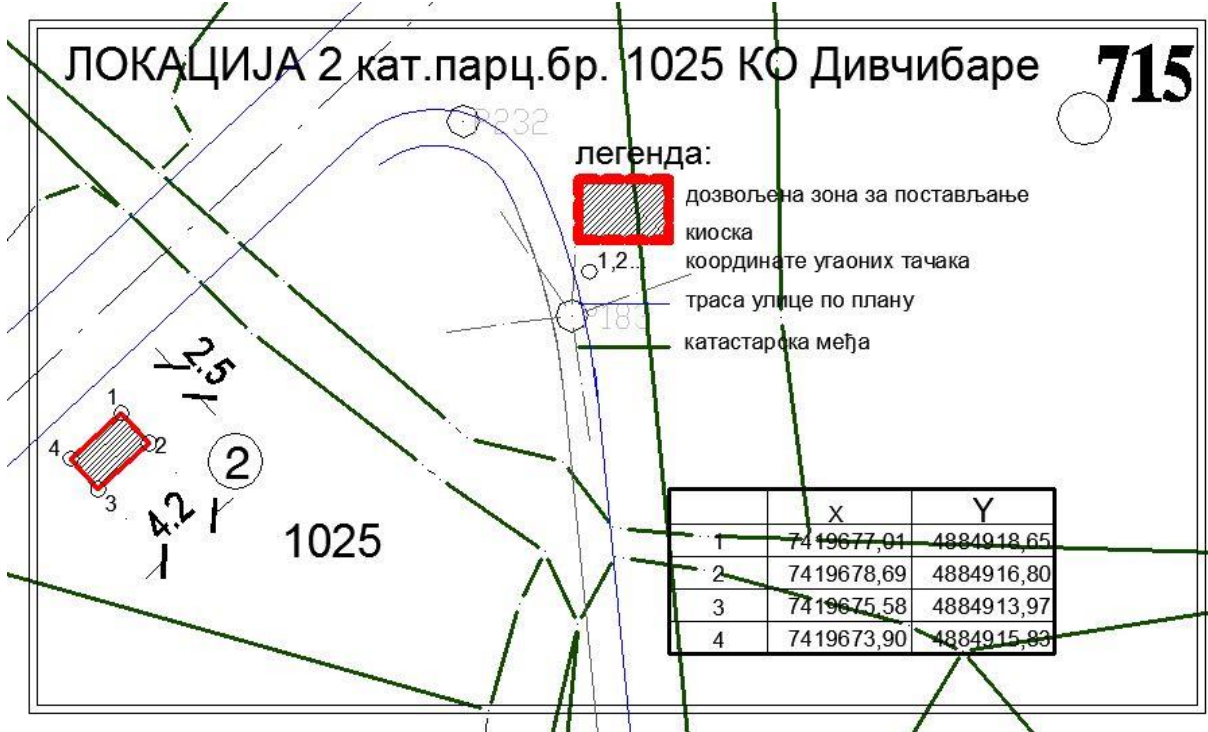

ЛОКАЦИЈА 2 кат.парц.бр. 1025 КО Дивчибаре

715