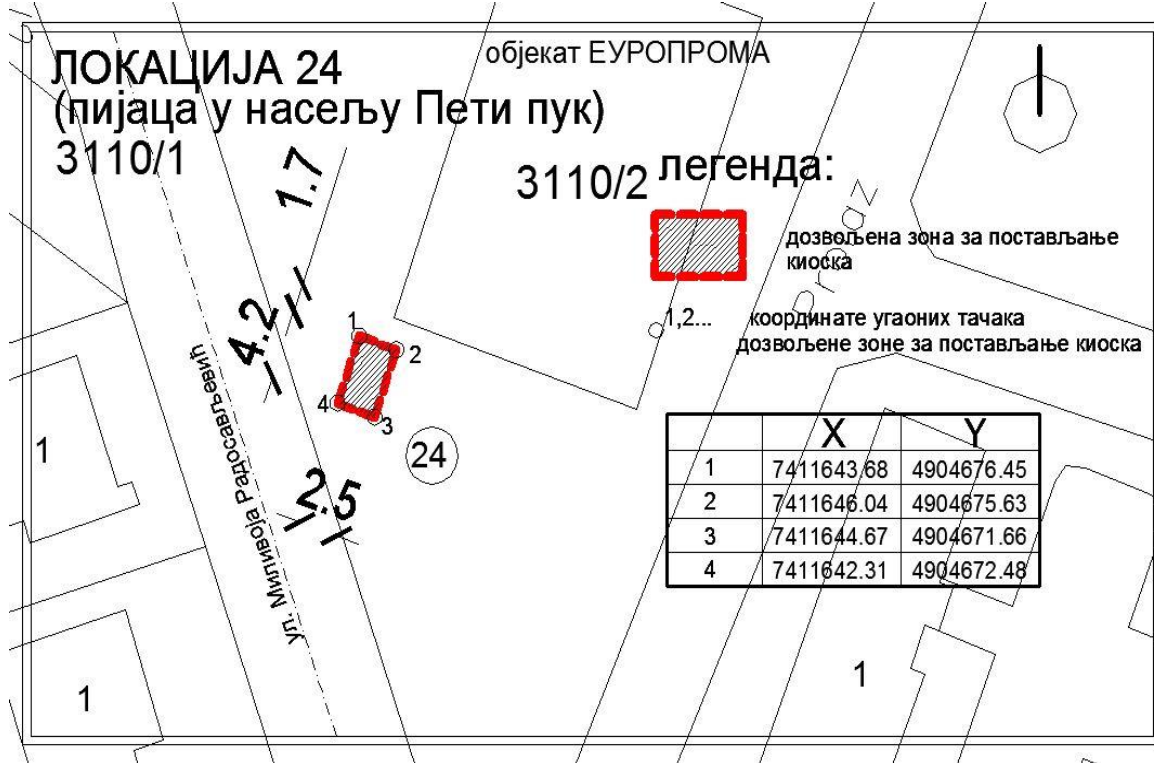

легенда.

дозвољена зона за постављање
 киоска

1,2

координате угаоних тачака
 дозвољене зоне за постављање киоска

	X	Y
1	7411537,65	4903512,12
2	7411540,65	4903512,27
3	7411540,78	4903509,78
4	7411537,78	4903509,62

ЛОКАЦИЈА 24
(пијаца у насељу Пети пук)
3110/1

објекат ЕУРОПРОМА

3110/2 легенда:

дозвољена зона за постављање
киоска

1,2,...

координате угаоних тачака
дозвољене зоне за постављање кioskа

	X	Y
1	7411643.68	4904676.45
2	7411646.04	4904675.63
3	7411644.67	4904671.66
4	7411642.31	4904672.48