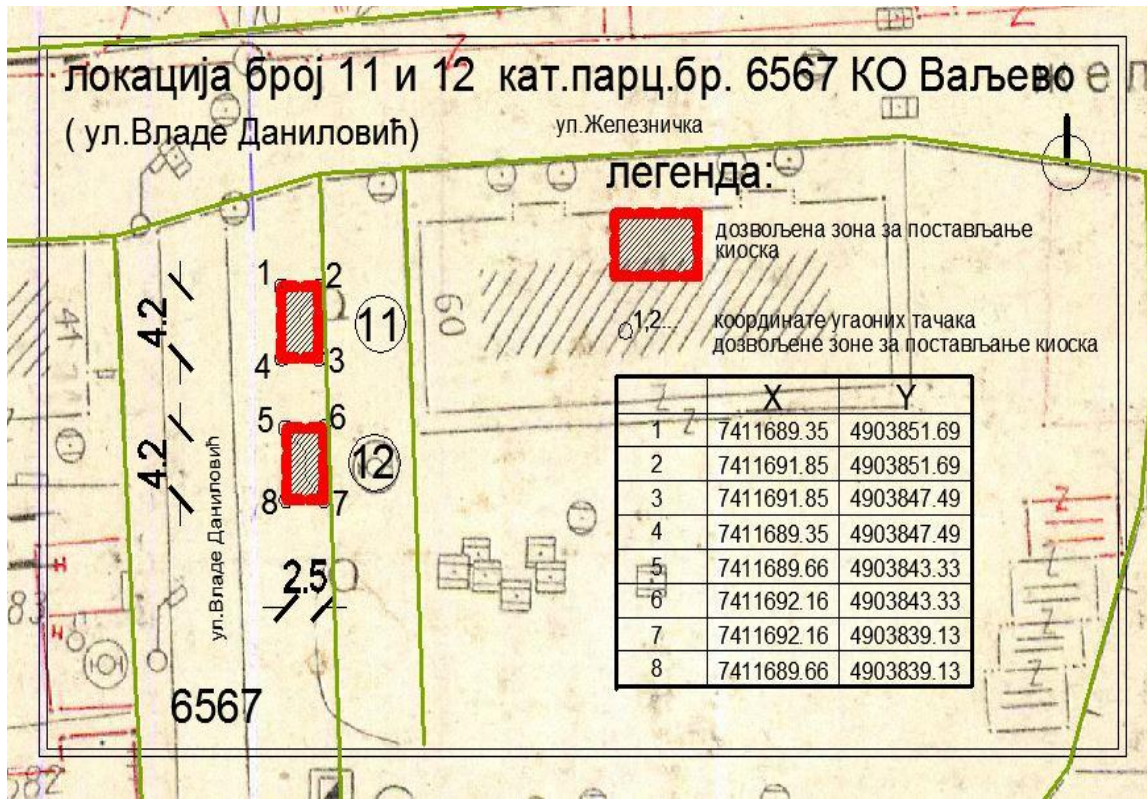

1,2...

координате угаоних тачака

дозвољене зоне за постављање киоска

ул. Карађорђева

ул. Синђелићева

	X	Y
1	7411874.28	4903528.36
2	7411876.78	4903528.36
3	7411876.78	4903524.16
4	7411874.28	4903524.16
5	7411879.73	4903535.07
6	7411883.93	4903535.07
7	7411883.93	4903532.57
8	7411879.73	4903532.57
9	7411887.14	4903537.15
10	7411891.34	4903535.15
11	7411891.34	4903534.65
12	7411887.14	4903534.65

ЛОКАЦИЈА 13 и 14 кат.парц.бр. 2884/1 и 2816 КО Ваљево
(код ОШ Нада Пурић)

локација број 15 кат.парц.бр.9297/1 КО Ваљево
 (ул.Суворорска код Два цванцика)
 (кружни ток - раскрсница ул.Суворорска, Ужичка и Прве бразде)

ЛОКАЦИЈА 18,19,20 и 21 кат.парц.бр. 6862 КО Ваљево

ул.Синђелићева код СТУДЕНТА

6862 легенда:

дозвољена зона за постављање киоска

координате угаоних тачака дозвољене зоне за постављање киоска

	X	Y		X	Y
1	7411851.79	4903993.99	9	7411852.18	4903983.03
2	7411854.29	4903993.99	10	7411854.68	4903983.03
3	7411854.29	4903989.79	11	7411854.68	4903978.83
4	7411851.79	4903989.79	12	7411852.18	4903978.83
5	7411852.11	4903988.49	13	7411852.58	4903977.53
6	7411854.61	4903988.49	14	7411855.08	4903977.53
7	7411854.61	4903984.29	15	7411855.08	4903973.33
8	7411852.11	4903984.29	16	7411852.58	4903973.33

ЛОКАЦИЈА 24
(пијаца у насељу Пети пук)
3110/1

објекат ЕУРОПРОМА

3110/2 легенда:

дозвољена зона за постављање
киоска

1,2,...

координате угаоних тачака
дозвољене зоне за постављање кioskа

	X	Y
1	7411643.68	4904676.45
2	7411646.04	4904675.63
3	7411644.67	4904671.66
4	7411642.31	4904672.48